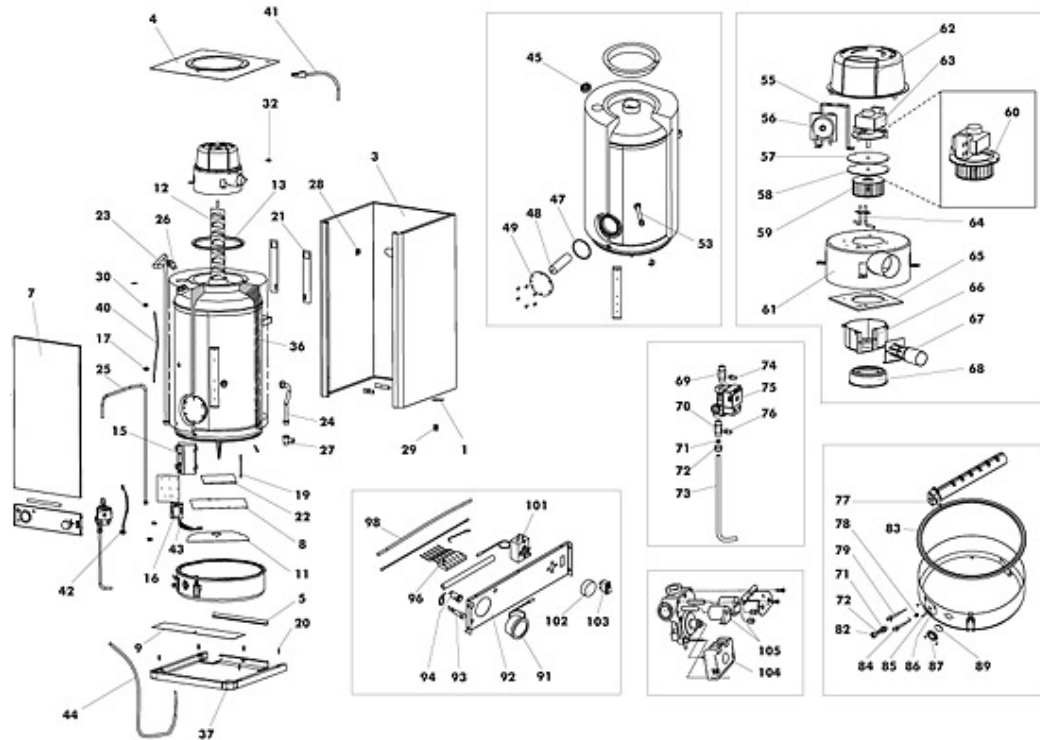

SAL 120 S Cod. 00045510

TAV. 1326

P.	Codice	Descrizione	P.	Codice	Descrizione
1	04561060	SUPPORTO PRESSACAVO (0-0002)	3	04567660	MANTELLINO LATERALE (0-0050)
4	04561080	MANTELLINO SUPERIORE (0-0007)	5	04561110	SQUAD.INF.MANTELLINO (0-0023)
7	04561810	MANTELLINO FRONTALE SAL 120(0-0042)	8	04561130	SCHERMO BRUCIATORE INOX (0-0088)
11	04561160	SPARTI ARIA (0-0108)	12	04561170	RALLENTA FUMI (0-0240)
13	04561200	GUARNIZ.TENUTA CAL.VENT.(020-0055)	15	04562080	CENTRALINA (030-0011)
16	04561240	SCHEDA DI CONNESS.+FILTRO(030-0017)	17	04561250	TERMOSTATO DI SICUREZZA (030-0460)
19	04567610	PERNO FISSAGGIO (060-0002)	20	04567600	PIOLINO MANTELLINO (060-0003)
21	04561370	STAFFA PER ATT.A MURO (060-0308)	22	04561390	PANNELLO FIBRA CERAMICA(070-0001)
23	04561820	TUBO USCITA ACQUA CALDA (110-0003)	24	04561460	TUBO INGRES.ACQUA FREDDA(110-0004)
25	04561480	TUBO ENTRATA GAS (110-0006)	26	04561500	GOMITO MASCHIO 1/2"X14(130-0001)
27	04561510	VALVOLA RIT./SICUR.1/2"(130-0022)	28	04561540	SELLA AUTOADESIVA (140-0016)
29	04561550	PRESSACAVO PG7 (140-0017)	30	04561570	LING.6 TERM.6,3X0,8 (140-0040)
32	04561580	BOCCOLA SEMIAPERTA (140-0309)	36	04561830	BOILER 120 SMALTATO+ISOL.(900-0120)
37	04561660	MANTELLINO INFERIORE (900-0086)	40	04561670	CAVO ACCENSIONE BIANCO(900-0636)
41	04561720	CAVO X CAL.VENTIL.SAL 80(900-1001)	42	04561730	CAVO VALVOLA GAS (900-1002)
43	04561690	CAVO PER CENTRALINA (900-1003)	44	04561700	CAVO PER ALIMENTAZIONE (900-1012)
45	04567490	RID. 1/4 - 1/2 (130-0052)	47	04567500	GUARNIZIONE FLANGIA (020-0718)
48	04561710	CONTRO FLANGIA (0-0599)	49	04567510	ANODO AL MAGNESIO
53	04561490	GUAINA (110-0012)	55	04567520	STAFFA PRESSOSTATO (0-0011)
56	04561280	PRESSOSTATO (030-0708)	57	04561140	FLANGIA MOTORE VENTIL. (0-0097)
58	04561400	GUARNIZIONE FLANGIA MOT.(070-0016)	59	04561310	VENTOLA (040-0014)
60	04567530	TUBO VENTURI (0-0101)	61	04561100	CAL.VENTILATORE (0-0013)
62	04561180	COPRIMOTORE (020-0007)	63	04561290	MOTORE (040-0001)