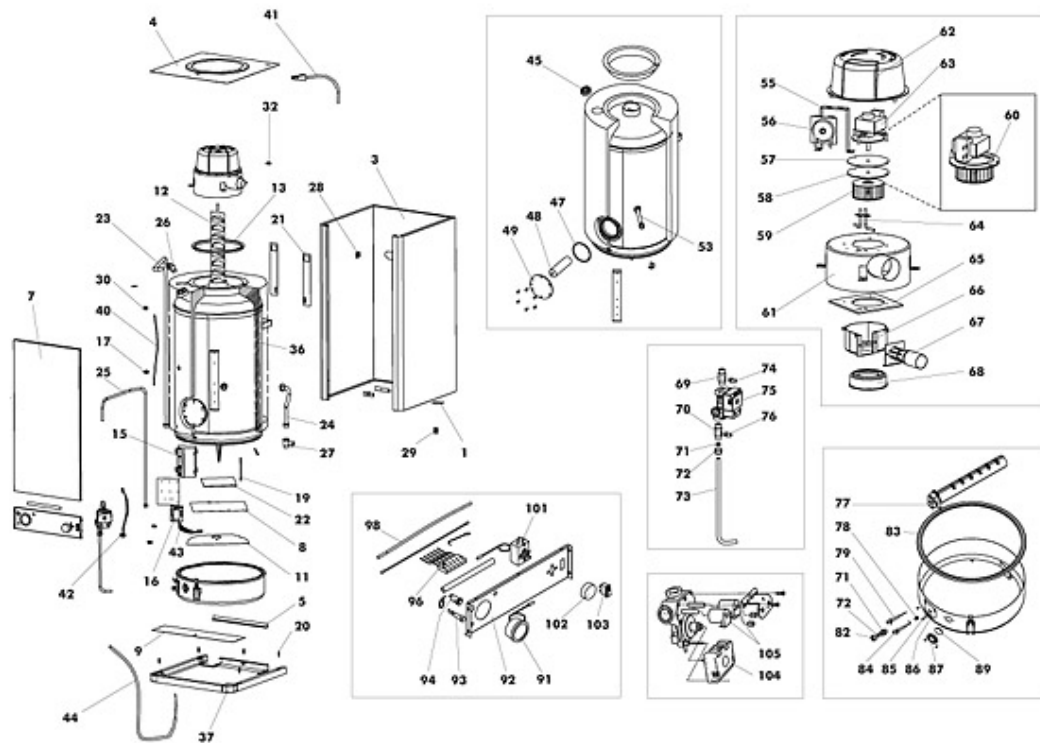

SAL 120 S Cod. 00045510
TAV. 1326

P.	Codice	Descrizione	P.	Codice	Descrizione
64	04561330	SONDA CURVA (060-0001)	65	04561410	ISOLANTE CHIOCCIOLA (070-0103)
66	04561300	COCLEA (040-0013)	67	04561150	TUBO VENTURI SMALTATO (0-0101)
68	04561210	GUARNIZIONE X COLLARINO(020-0313)	69	04567540	RACC. CON PRESA PRESS. (060-0491)
70	04561380	RACCORDO PER VALV.GAS (060-0491)	71	04567550	OGIVA D.10 (130-0006)
72	04567560	DADO PREMI OGIVA (130-0010)	73	04561470	TUBO GAS VALV.-INIETT.(110-0006)
74	04567570	PRESA PRESSIONE (060-0011)	75	04561640	VALVOLA GAS (260-0010)
76	04561360	PRESA DI PRESSIONE (060-0011)	77	04561600	BRUCIATORE (180-0001)
78	04561610	INIETTORE S16 (180-0009)	79	04561620	ELETTRODO RIVELAZIONE (180-0018)
80	04561350	PORTAINIETTORE (060-0009)	83	04561190	GUARNIZ.RED X CALOT.BRUC.(020-0036)
84	04561630	ELETTRODO ACCENSIONE (180-0639)	86	04561090	CALOTTA BRUCIATORE (0-0010)
87	04561340	GHIERA PER OBLO' (060-0005)	89	04561320	VETRO PER OBLO' (050-0003)
91	04561220	TERMOMETRO (030-0008)	92	04567580	PANNELLO STRUMENTI (150-001)
93	04561530	SPIA LUMINOSA VERDE (140-0003)	94	04561560	PULSANTE LUMINOSO (140-0032)
96	04561740	CAVO PANNELLO STRUM.(900-1004)	98	04561680	CAVO RIVELAZIONE ROSSO (900-0637)
101	04561260	TERMOSTATO (030-0542)	102	04561270	MANOPOLA (030-0543)
103	04561520	INTERRUTTORE (140-0002)	104	04567590	PONTE RADDRIZZ. (260-0038)
105	04566910	BOBINA X VALVOLA GAS (260-0057)			