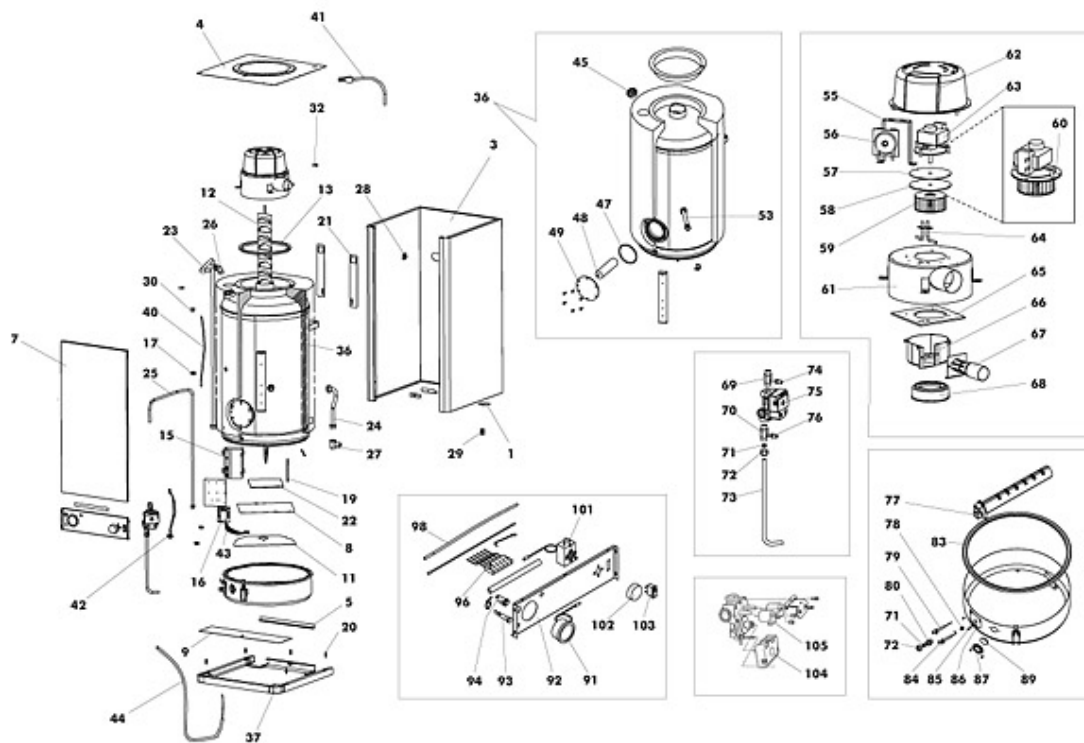

**SAL 80 S Cod. 00045500**
**TAV. 1325**

P.	Codice	Descrizione	P.	Codice	Descrizione
1	04561060	SUPPORTO PRESSACAVO (0-0002)	3	04561070	MANTELLINO LATERALE (0-0006)
4	04561080	MANTELLINO SUPERIORE (0-0007)	5	04561110	SQUAD.INF.MANTELLINO (0-0023)
7	04561120	MANTELLINO FRONTALE SAL 80 (0-0075)	8	04561130	SCHERMO BRUCIATORE INOX (0-0088)
11	04561160	SPARTI ARIA (0-0108)	12	04561170	RALLENTA FUMI (0-0240)
13	04561200	GUARNIZ.TENUTA CAL.VENT.(020-0055)	15	04562080	CENTRALINA (030-0011)
16	04561240	SCHEDA DI CONNESS.+FILTRO(030-0017)	17	04561250	TERMOSTATO DI SICUREZZA (030-0460)
19	04567610	PERNO FISSAGGIO (060-0002)	20	04567600	PIOLINO MANTELLINO (060-0003)
21	04561370	STAFFA PER ATT.A MURO (060-0308)	22	04561390	PANNELLO FIBRA CERAMICA(070-0001)
23	04561450	TUBO USCITA ACQUA CALDA (110-0001)	24	04561460	TUBO INGRES.ACQUA FREDDA(110-0004)
24	04561630	ELETTRODO ACCENSIONE (180-0639)	25	04561480	TUBO ENTRATA GAS (110-0006)
26	04561500	GOMITO MASCHIO 1/2"X14(130-0001)	27	04561510	VALVOLA RIT./SICUR.1/2"(130-0022)
28	04561540	SELLA AUTOADESIVA (140-0016)	29	04561550	PRESSACAVO PG7 (140-0017)
30	04561570	LING.6 TERM.6,3X0,8 (140-0040)	32	04561580	BOCCOLA SEMIAPERTA (140-0309)
36	04561650	BOILER 80 SMALTATO+ISOL.(900-0080)	37	04561660	MANTELLINO INFERIORE (900-0086)
40	04561670	CAVO ACCENSIONE BIANCO(900-0636)	41	04561720	CAVO X CAL.VENTIL.SAL 80(900-1001)
42	04561730	CAVO VALVOLA GAS (900-1002)	43	04561690	CAVO PER CENTRALINA (900-1003)
44	04561700	CAVO PER ALIMENTAZIONE (900-1012)	45	04567490	RID. 1/4 - 1/2 (130-0052)
47	04567500	GUARNIZIONE FLANGIA (020-0718)	48	04567510	ANODO AL MAGNESIO
49	04561710	CONTRO FLANGIA (0-0599)	53	04561490	GUAINA (110-0012)
55	04567520	STAFFA PRESSOSTATO (0-0011)	56	04561280	PRESSOSTATO (030-0708)
57	04561140	FLANGIA MOTORE VENTIL. (0-0097)	58	04561400	GUARNIZIONE FLANGIA MOT.(070-0016)
59	04561310	VENTOLA (040-0014)	60	04567530	TUBO VENTURI (0-0101)
61	04561100	CAL.VENTILATORE (0-0013)	62	04561180	COPRIMOTORE (020-0007)