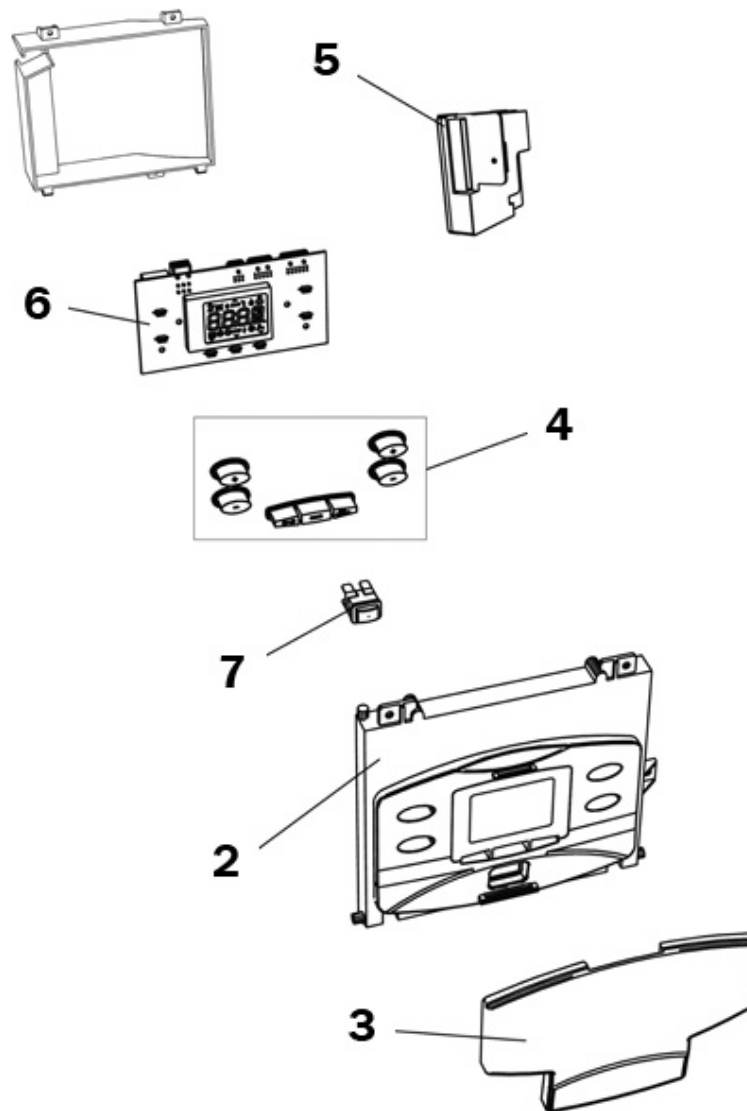

P.	Codice	Descrizione	P.	Codice	Descrizione
1	F39829510	KIT ARMADIO "Lam"(37044870)			

P.	Codice	Descrizione	P.	Codice	Descrizione
8	F39807860	KIT GUARNIZ.SIFONE (35101700)	9	F39829160	KIT SIFONE Sr.M7L0 (35102610)
10	F39806570	KIT PORTA VASCA (32913090)	11	F39829170	KIT GUARN.USC.FUMI (35102960)
12	F39829180	KIT GUARN.VASCA RC. (35101501)	13	F39829190	KIT PACCO LAM. (37404410)
14	F39806670	KIT SONDA TEMP. (36200490)	15	F39821530	KIT SONDA TEMP.DP. (36200720)
16	F39808560	KIT SONDA BOILER (36200560)	17	F39815060	KIT RUB.3/4"Art.845F(36900400)
18	F39829260	KIT POMPA FRSL15/7 (36600240)	19	F39818260	KIT PRESSOST.H2O (39404710)
20	F39829270	KIT VALV.SIC.6bar (36902400)	21	F39815070	KIT VALV.DEV.1"-3/4"(36900410)
22	F39829280	KIT VALV.N/R 1" M. (36902410)			

P.	Codice	Descrizione	P.	Codice	Descrizione
2	F39829300	KIT SCATOLA EL."FOL"(35013110)	3	F39829310	KIT PORTELLINO FUMEE(35003100)
4	F39829320	KIT MEMBRANE TASTI Sr.M7L0	5	F39829330	KIT CENTRALINA (36508280)
6	F39829340	KIT SCHEDA EL.DSP12 (38322530)	7	F39811480	KIT 5 PULSANTI (36100460)

P.	Codice	Descrizione	P.	Codice	Descrizione
23	F39806200	KIT ELETTRODO RIVEL.(36702634)	24	F39810440	KIT ELETTRODO ACC. (36702791)
25	F39815100	KIT 5 VETRINI SPIA (35320830)	26	F39814180	KIT BRUC.CERAM. (37608310)
27	F39829200	KIT 5 GUARN.VENTIL. (35103100)	28	F39829210	KIT VENTIL.Sr.M7L0 (36600250)
29	F39829220	KIT VENTURI VENTIL. (36600260)	30	F39829230	KIT VALV.GAS VK4115V(36800700)
31	F39829240	KIT 10 DIAFR.Di.7,2 (34014680)	32	F39829250	KIT 10 DIAFR.Di.5,3 (34014670)
33	F39829290	KIT RUB.GAS 3/4"MF (36902420)			