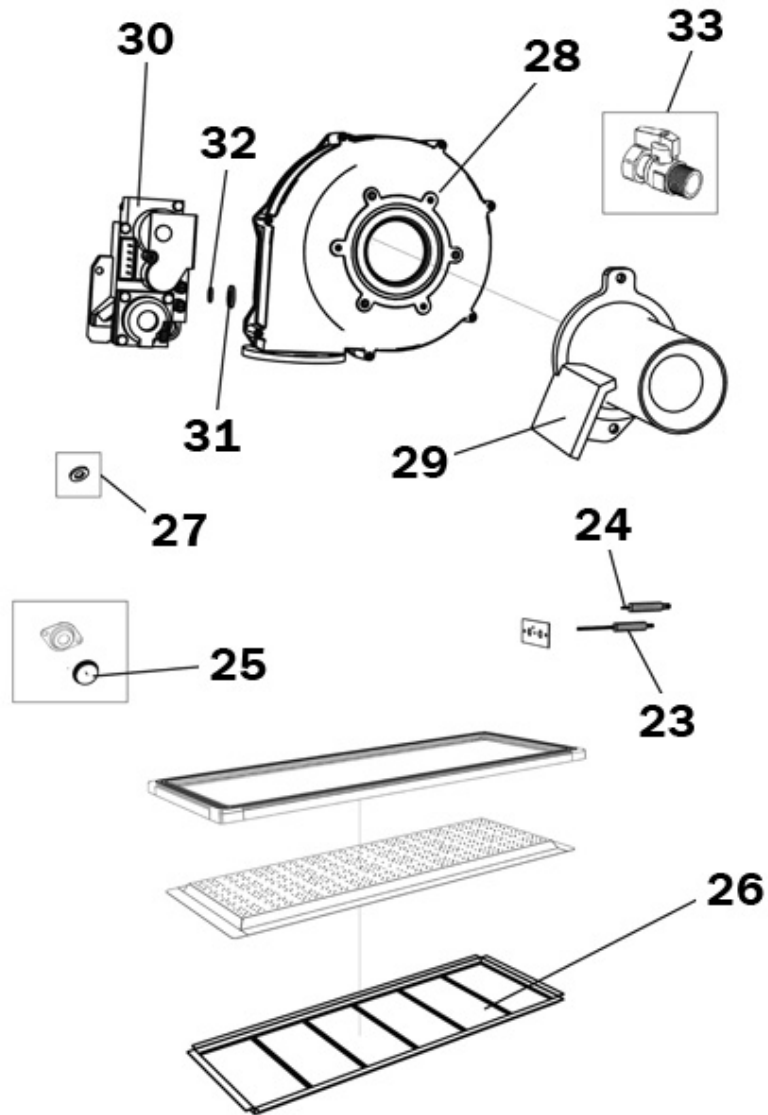

P.	Codice	Descrizione	P.	Codice	Descrizione
1	F39829510	KIT ARMADIO "Lam"(37044870)			

P.	Codice	Descrizione	P.	Codice	Descrizione
8	F39807860	KIT GUARNIZ.SIFONE (35101700)	9	F39829160	KIT SIFONE Sr.M7L0 (35102610)
10	F39806570	KIT PORTA VASCA (32913090)	11	F39829170	KIT GUARN.USC.FUMI (35102960)
12	F39829180	KIT GUARN.VASCA RC. (35101501)	13	F39829190	KIT PACCO LAM. (37404410)
14	F39806670	KIT SONDA TEMP. (36200490)	15	F39821530	KIT SONDA TEMP.DP. (36200720)
16	F39808560	KIT SONDA BOILER (36200560)	17	F39815060	KIT RUB.3/4"Art.845F(36900400)
18	F39829260	KIT POMPA FRSL15/7 (36600240)	19	F39818260	KIT PRESSOST.H2O (39404710)
20	F39829270	KIT VALV.SIC.6bar (36902400)	21	F39815070	KIT VALV.DEV.1"-3/4"(36900410)
22	F39829280	KIT VALV.N/R 1" M. (36902410)			

P.	Codice	Descrizione	P.	Codice	Descrizione
2	F39829300	KIT SCATOLA EL."FOL"(35013110)	3	F39829310	KIT PORTELLINO FUMEE(35003100)
4	F39829320	KIT MEMBRANE TASTI Sr.M7L0	5	F39829330	KIT CENTRALINA (36508280)
6	F39829340	KIT SCHEDA EL.DSP12 (38322530)	7	F39811480	KIT 5 PULSANTI (36100460)

P.	Codice	Descrizione	P.	Codice	Descrizione
23	F39806200	KIT ELETTRODO RIVEL.(36702634)	24	F39810440	KIT ELETTRODO ACC. (36702791)
25	F39815100	KIT 5 VETRINI SPIA (35320830)	26	F39814180	KIT BRUC.CERAM. (37608310)
27	F39829200	KIT 5 GUARN.VENTIL. (35103100)	28	F39829210	KIT VENTIL.Sr.M7L0 (36600250)
29	F39829220	KIT VENTURI VENTIL. (36600260)	30	F39829230	KIT VALV.GAS VK4115V(36800700)
31	F39829240	KIT 10 DIAFR.Di.7,2 (34014680)	32	F39829250	KIT 10 DIAFR.Di.5,3 (34014670)
33	F39829290	KIT RUB.GAS 3/4"MF (36902420)			