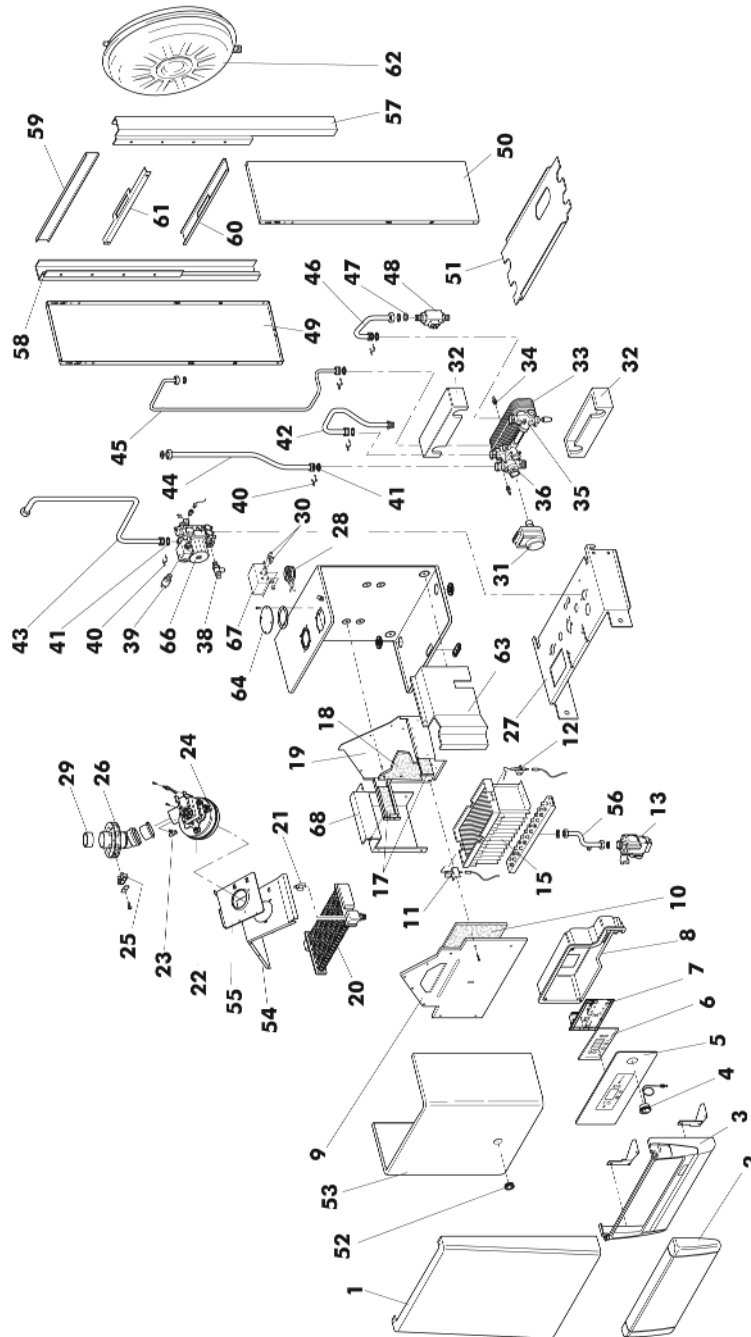

OMEGA 20 ASX

1	01609570	FRONTALE	34	04555290	SONDA IMMERSA INECO
2	01585040	COPERCHIO CRUSCOTTO TRASP. (450)	35	04566280	ASS. COLL. SAN.
3	01603740	G/FRONTALE	36	04566290	ASS. VALV. 3 VIE
4	04557500	TERMIDROMETRO IMIT 28010	38	04566270	VALVOLA SIC. 3 BAR
5	05514900	PANNELLO CRUSC.	39	04566240	PRESSOSTATO ASSOLUTO
6	04566870	SCHEDA DISPLAY CP09.01 (16074)	40	08516860	SERIE FERMAGLI X G/IDRAULICO
7	04569190	SCHEDA GESTIONE	41	08516850	SERIE OR CALDAIA ESTER
8	01588330	SCATOLA CRUSCOTTO	42	01600580	TUBO USCITA A.C. SAN. ESTER
9	01607250	COPERCHIO CAM.COMBUST. LN	43	01603170	TUBO RITORNO
10	01603220	ISOLANTE ANTERIORE C.D.C.LN	44	01603190	TUBO MANDATA
11	01607300	ELETTRODO DI ACCENS. LN	45	01603010	TUBO VASO ESP.
12	01603240	ELETTRODO DI IONIZZ. LN	46	01611760	TUBO ENTRATA A.S.F.
13	F36800050	VALV. H. VK 4105 M	47	04564980	REGOL. PORTATA 10LT
15	04567330	BRUC.24 R. D.0,88 G.N.	48	04568200	FLUSSOSTATO
	04567340	BRUC.24 R. D.0,53 G.P.L.	49	01609580	FIANCO SX
17	01603250	ISOLANTE LATERALE C.D.C.	50	01609590	FIANCO DX
18	01570120	ISOLANTE POSTER. C.D.C.	51	01609600	CHIUSURA INFERIORE
19	01607240	CAMERA DI COMBUSTIONE	52	04566470	GOMMINO SPIA SILICONE
20	04558240	SCAMBIAT.A/G TIPO PR 24/401(776280)	53	01595040	COPERCHIO C.S. XILO
21	04558140	MOLLETTA AGGANCIO RAPIDO TOD.	54	01569760	CAPPA CALDAIA XILO (1302312)
22	04559570	VENTIL.FIME GR01265 47W	55	01603620	PIASTRA ATTACCO VENTIL.
23	04559100	VENTURI SINGOLO FIME	56	01608530	TUBO GAS
24	04559110	SONDA DINAMICA FIME	57	01609620	MONTANTE DX
25	01590940	GOMMINO CHIUSURA PRESA FUMI	58	01609610	MONTANTE SX
26	01590780	FLANGIA PRESA FUMI	59	01601390	TRAVERSO SUPERIORE
27	01601460	PIASTRA ATTACCHI	60	01601420	STAFFA SOSTEGNO VASO 8 LT
28	04567150	PRESS.ARIA HUBA 605.99735	61	01603260	STAFFA FISS. VASO
29	01608380	DIAFRAMMA D.42	62	04566780	VASO ESPANSIONE 8 LT 521-L
	01608390	DIAFRAMMA D.44	63	01607260	CARTER DX.
	01608400	DIAFRAMMA D.46	64	01569910	TAPPO ASP.ARIA X SDOPPIATO
30	04566450	PRESA DI PRESSIONE + SPILLO + DADO	66	04566490	CIRCOL.15/5
31	04566260	MOTORE 3 VIE	67	01608470	LAMIERA PROTEZIONE PRESS. FUMI
32	01600770	SEMIGUSCIO SCAMBIATORE PIASTRA	68	01607270	CARTER SX.
33	04567180	SCAMBIATORE A PIASTRE (10)			