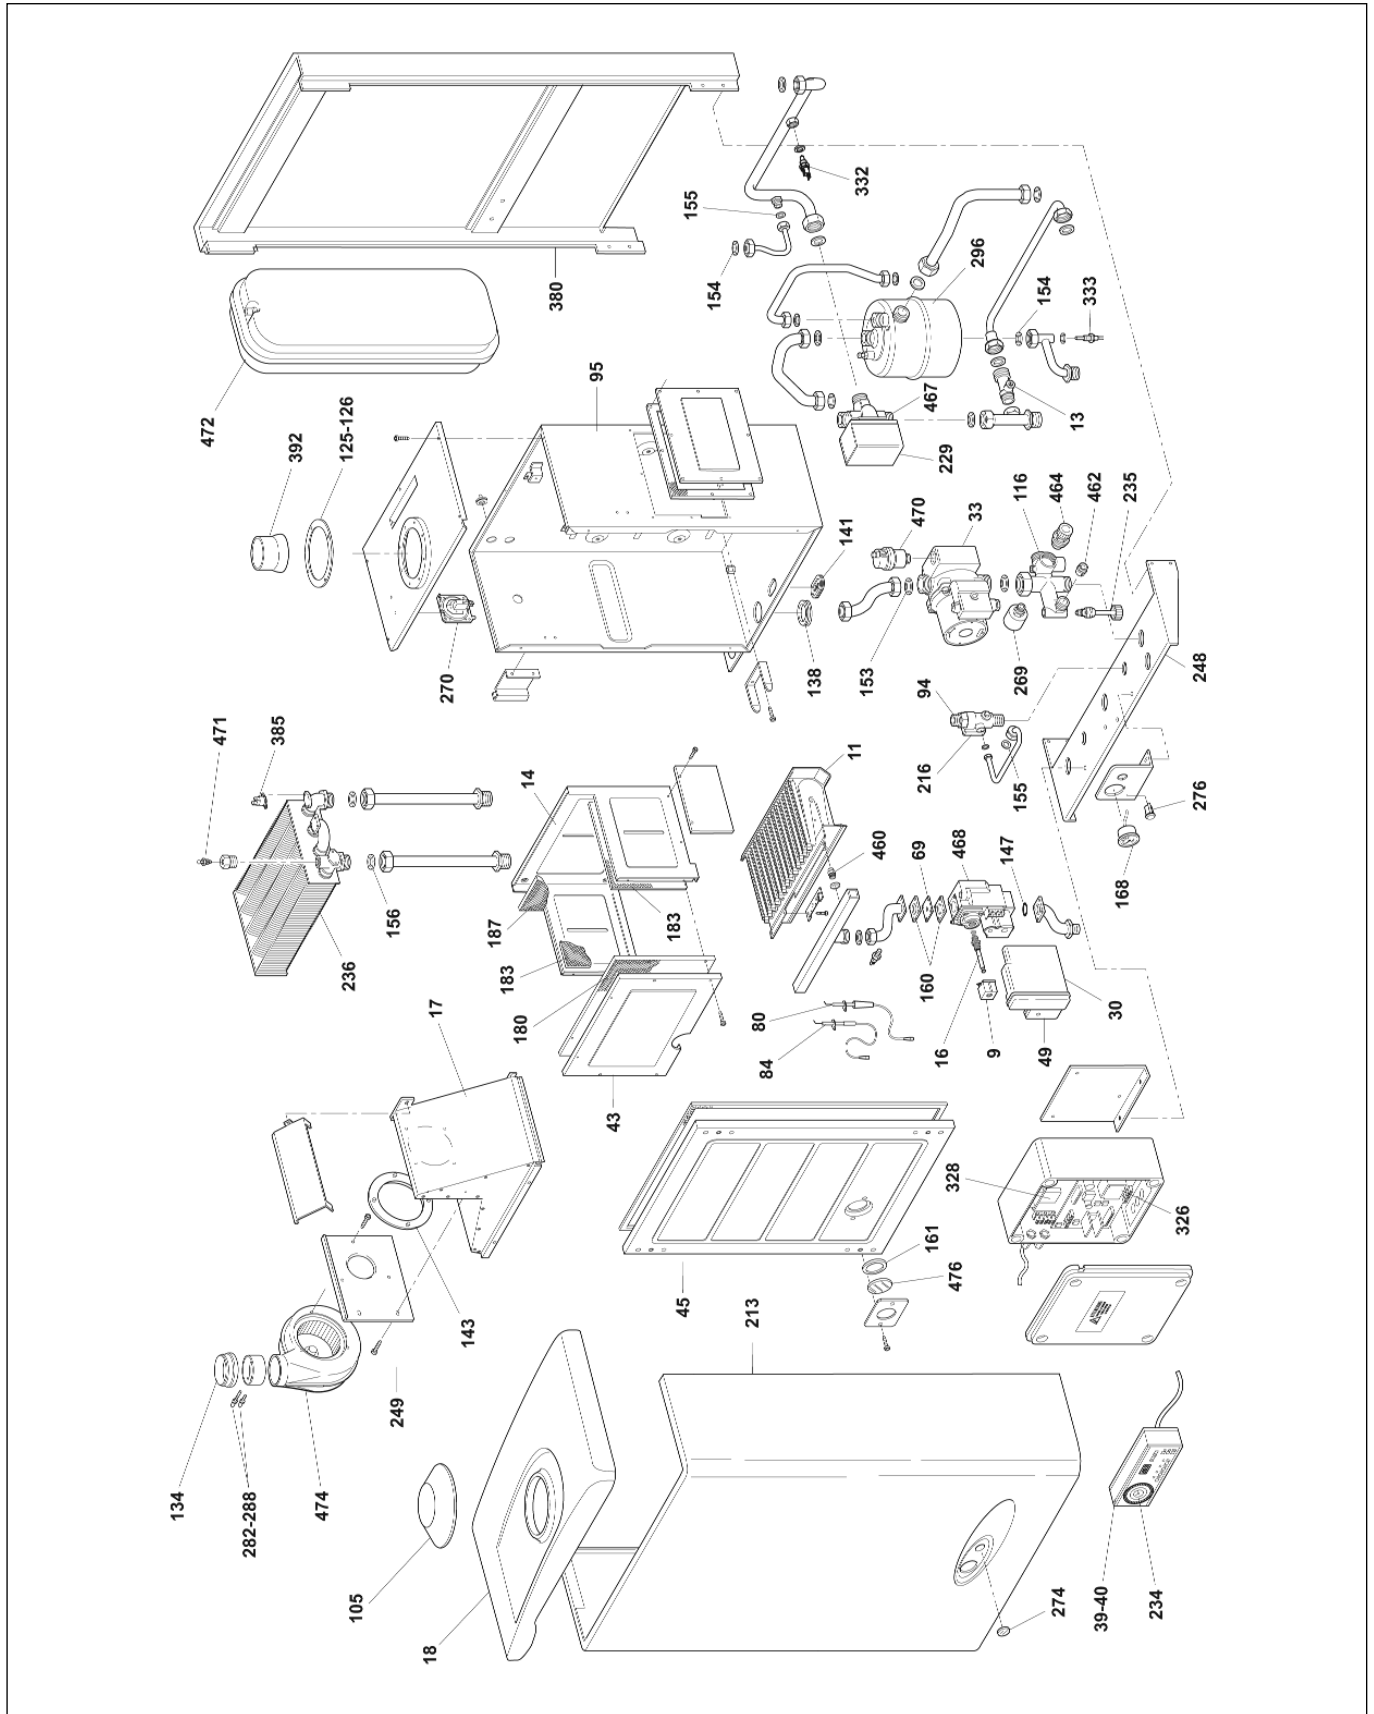

SHOW 20 AX

9	779640	Bobina modulazione			
11	0455390	Brucciato di G.P.L. a 13 rampe completo di ugelli d.0,75			
13	779566	By-pass			
14	01531080	Camera di combustione			
16	779639	Canotto modul. INECO MD10003 X valv. gas			
17	01573310	Cappa scarico fumi			
18	779606	Cappello termoformato			
30	779513	Centralina HONEYWELL S4565CF1052 (RM)			
33	779518	Circolatore WILO 15/6-3			
39	08509410	Comando remoto analogico			
40	779515	Comando remoto digitale			
43	01535380	Coperchio camera di combustione			
45	01543100	Coperchio frontale camera stagna			
49	04556330	Coperchio per centralina Honeywell			
68	01556530	Diaframma aspirazione aria d.78			
69	776268	Diaframma d.5,2 (lamiera) uscita valvola gas			
80	779517	Elettrodo accensione			
84	779516	Elettrodo ionizzazione o di controllo			
94	779554	Flussostato per sanitario			
95	01563070	Fondo camera stagna			
105	04556220	Ghiera in silicone d.100			
116	01555110	Gruppo collettore idraulico			
125	772049	Guarn. autoadesiva x tubazione scarico fumi			
126	01562390	Guarn. autoadesiva x tubaz. scarico fumi h=4mm.			
134	01531330	Guarniz. in silicone aspirazione ventilatore			
138	776225	Guarnizione in silicone passatubo d.18			
141	776226	Guarnizione in silicone per cavi elettrodi			
143	01530400	Guarnizione in silicone per ventilatore			
147	984330	Guarnizione OR 130 FPM (viton)			
153	982555	Guarnizione per girello 1" gas			
154	982551	Guarnizione per girello 1/2" gas			
155	982540	Guarnizione per girello 1/4" gas			
156	982553	Guarnizione per girello 3/4" gas			
160	771128	Guarnizione per valvola gas VK			
161	04550270	Guarnizione per vetrino			
168	04556190	Idrometro			
180	01531170	Isolante anteriore c.d.c.			
183	01531180	Isolante laterale c.d.c.			
187	01530190	Isolante posteriore c.d.c.			
213	779605	Mantello caldaia			
216	779567	Microinterruttore			
223	04550010	Molla G.P.L.			
229	779557	Motore per valvola deviatrice a 3 vie			
234	04556880	Orologio programmatore			
235	779625	Otturatore			
236	779636	Pacco radiante o scambiatore di calore			
248	01563090	Piastra attacchi dima - cruscotto			
249	01529870	Piastra attacco ventilatore			
269	776420	Pressostato acqua 1/4" gas			
270	779417	Pressostato aria Honeywell			
274	01563340	Protezione in silicone per pulsante riarmo			
276	04555360	Pulsante riarmo			
282	01573100	Raccordo depressione camera stagna			
288	01573070	Raccordo pressione camera stagna			
296	779564	Riscaldatore d'acqua istantaneo			
326	779635	Scheda di modulazione SM 13703			
328	779630	Scheda interfaccia RX/TX			
332	779558	Sensore modul. o sonda immersa impianto			
333	779559	Sensore modulaz. o sonda immersa sanitario			
380	01563060	Telaio o schienale per caldaia			
385	779560	Termostato sicurezza (clacson)			
392	04554710	Tronchetto prolunga per ventilatore			
460	776449	Ugello per bruciatore a rampe G.P.L. d.0,75			
462	779565	Valvola di ritegno			
464	779637	Valvola di sicurezza 3 bar			
467	779556	Valvola elettrica deviatrice a 3 vie			
468	779627	Valvola gas HONEYWELL - VK4105 C1009			
470	779561	Valvola sfiato automatico			
471	04552060	Valvola sfiato manuale			
472	779638	Vaso espansione rettangolare 6 lt.			
474	779628	Ventilatore (estrattore fumi)			
476	04550280	Vetrino spia			