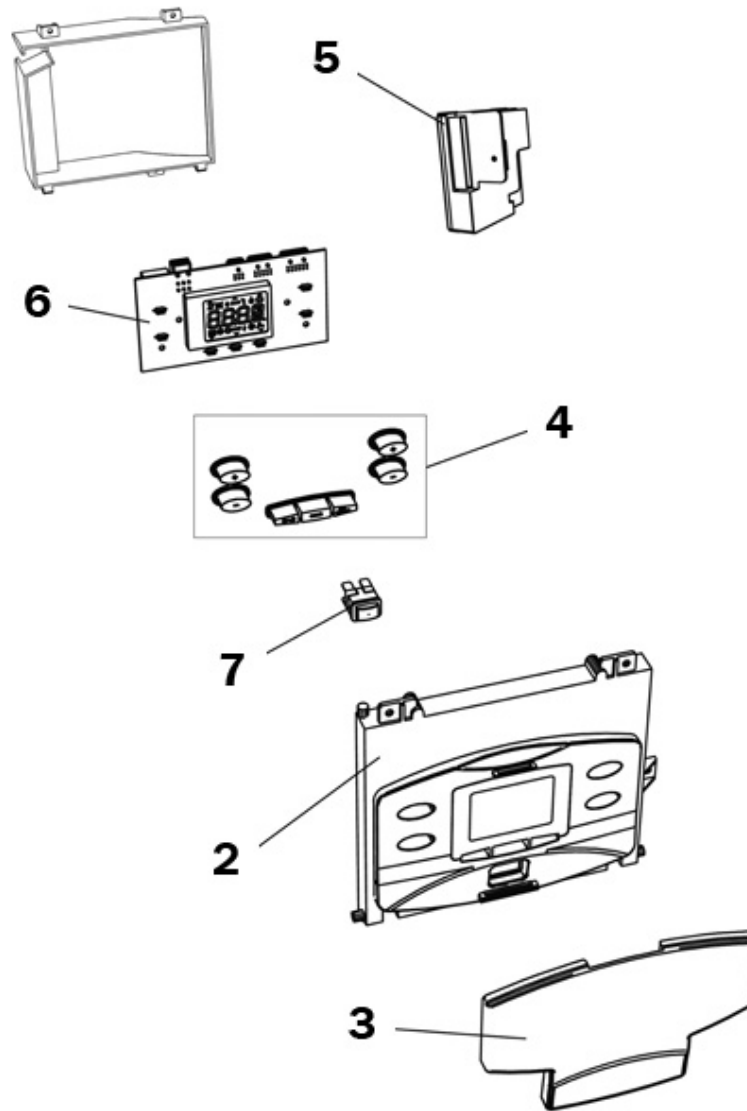

P.	Codice	Descrizione	P.	Codice	Descrizione
1	F39829510	KIT ARMADIO "Lam"(37044870)			

P.	Codice	Descrizione	P.	Codice	Descrizione
8	F39807860	KIT GUARNIZ.SIFONE (35101700)	9	F39829160	KIT SIFONE Sr.M7L0 (35102610)
10	F39806570	KIT PORTA VASCA (32913090)	11	F39829170	KIT GUARN.USC.FUMI (35102960)
12	F39829180	KIT GUARN.VASCA RC. (35101501)	13	F39829190	KIT PACCO LAM. (37404410)
14	F39806670	KIT SONDA TEMP. (36200490)	15	F39821530	KIT SONDA TEMP.DP. (36200720)
16	F39808560	KIT SONDA BOILER (36200560)	17	F39815060	KIT RUB.3/4"Art.845F(36900400)
18	F39829260	KIT POMPA FRSL15/7 (36600240)	19	F39818260	KIT PRESSOST.H2O (39404710)
20	F39829270	KIT VALV.SIC.6bar (36902400)	21	F39815070	KIT VALV.DEV.1"-3/4"(36900410)
22	F39829280	KIT VALV.N/R 1" M. (36902410)			

P.	Codice	Descrizione	P.	Codice	Descrizione
2	F39829300	KIT SCATOLA EL."FOL"(35013110)	3	F39829310	KIT PORTELLINO FUMEE(35003100)
4	F39829320	KIT MEMBRANE TASTI Sr.M7L0	5	F39829330	KIT CENTRALINA (36508280)
6	F39829340	KIT SCHEDA EL.DSP12 (38322530)	7	F39811480	KIT 5 PULSANTI (36100460)

P.	Codice	Descrizione	P.	Codice	Descrizione
	23	F39806200 KIT ELETTRODO RIVEL.(36702634)		24	F39832360 KIT GR.ELETTRODI (36702940)
	25	F39815100 KIT 5 VETRINI SPIA (35320830)		26	F39814180 KIT BRUC.CERAM. (37608310)
	27	F39829200 KIT 5 GUARN.VENTIL. (35103100)		28	F39829210 KIT VENTIL.Sr.M7L0 (36600250)
	29	F39829220 KIT VENTURI VENTIL. (36600260)		30	F39829230 KIT VALV.GAS VK4115V(36800700)
	31	F39829240 KIT 10 DIAFR.Di.7,2 (34014680)		32	F39829250 KIT 10 DIAFR.Di.5,3 (34014670)
	33	F39829290 KIT RUB.GAS 3/4"MF (36902420)			