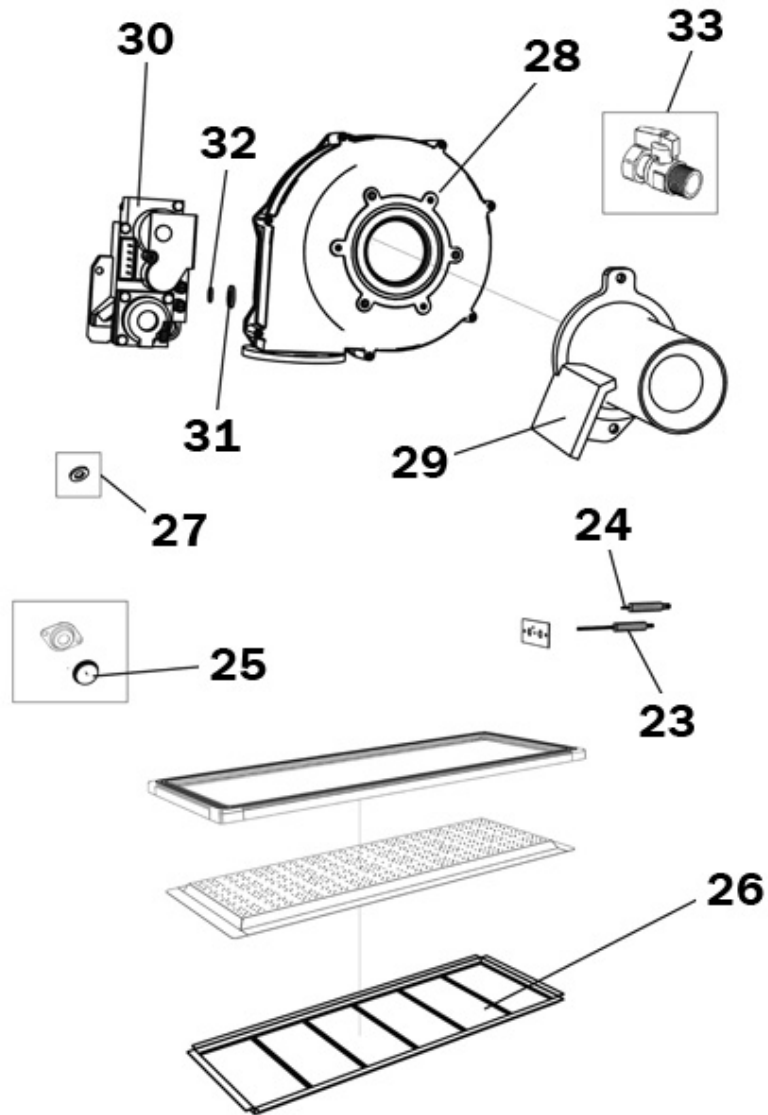

P.	Codice	Descrizione	P.	Codice	Descrizione
1	F39829510	KIT ARMADIO "Lam"(37044870)			

P.	Codice	Descrizione	P.	Codice	Descrizione
8	F39807860	KIT GUARNIZ.SIFONE (35101700)	9	F39829160	KIT SIFONE Sr.M7L0 (35102610)
10	F39806570	KIT PORTA VASCA (32913090)	11	F39829170	KIT GUARN.USC.FUMI (35102960)
12	F39829180	KIT GUARN.VASCA RC. (35101501)	13	F39829190	KIT PACCO LAM. (37404410)
14	F39806670	KIT SONDA TEMP. (36200490)	15	F39821530	KIT SONDA TEMP.DP. (36200720)
16	F39808560	KIT SONDA BOILER (36200560)	17	F39815060	KIT RUB.3/4"Art.845F(36900400)
18	F39829260	KIT POMPA FRSL15/7 (36600240)	19	F39818260	KIT PRESSOST.H2O (39404710)
20	F39829270	KIT VALV.SIC.6bar (36902400)	21	F39815070	KIT VALV.DEV.1"-3/4"(36900410)
22	F39829280	KIT VALV.N/R 1" M. (36902410)			

P.	Codice	Descrizione	P.	Codice	Descrizione
2	F39829300	KIT SCATOLA EL."FOL"(35013110)	3	F39829310	KIT PORTELLINO FUMEE(35003100)
4	F39829320	KIT MEMBRANE TASTI Sr.M7L0	5	F39829330	KIT CENTRALINA (36508280)
6	F39829340	KIT SCHEDA EL.DSP12 (38322530)	7	F39811480	KIT 5 PULSANTI (36100460)

P.	Codice	Descrizione	P.	Codice	Descrizione
	23	F39806200 KIT ELETTRODO RIVEL.(36702634)		24	F39832360 KIT GR.ELETTRODI (36702940)
	25	F39815100 KIT 5 VETRINI SPIA (35320830)		26	F39814180 KIT BRUC.CERAM. (37608310)
	27	F39829200 KIT 5 GUARN.VENTIL. (35103100)		28	F39829210 KIT VENTIL.Sr.M7L0 (36600250)
	29	F39829220 KIT VENTURI VENTIL. (36600260)		30	F39829230 KIT VALV.GAS VK4115V(36800700)
	31	F39829240 KIT 10 DIAFR.Di.7,2 (34014680)		32	F39829250 KIT 10 DIAFR.Di.5,3 (34014670)
	33	F39829290 KIT RUB.GAS 3/4"MF (36902420)			