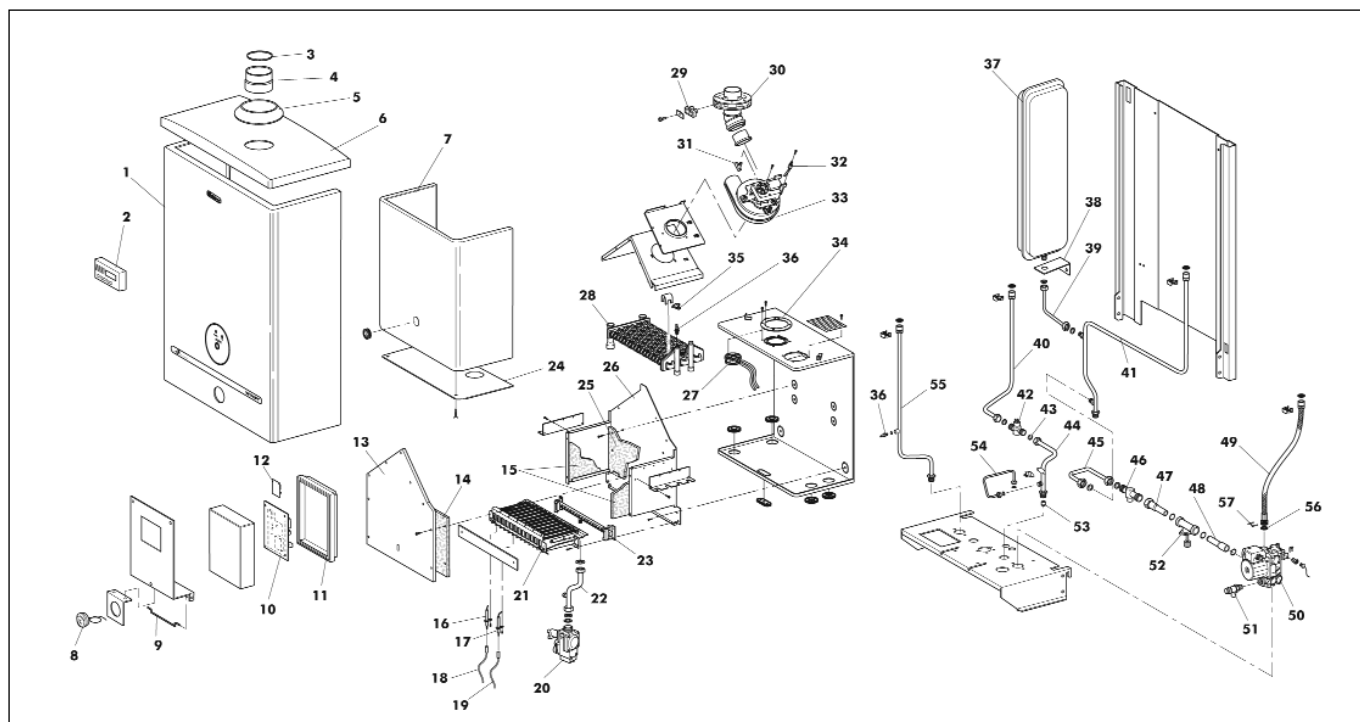

WINDY 20

1	01601610	G/FRONTALE CALDAIA WINDY	30	01590780	FLANGIA PRESA FUMI
2	04566170	COMANDO REMOTO RC03.54 (16699)	31	04557380	VENTURI SINGOLO
3	04555820	O-RING A LABBRO D.60 93610005	32	04557390	SONDA DINAMICA
4	04566030	TRONCHETTO COASSIALE FLANG. 60/80	33	08516830	G/VENTILATORE (GR 02855)
5	04566020	ROSONE ANTIPIOGGIA ALLUM. ESTER	34	01573890	DIAFRAMMA ASP. ARIA D.87 (776299)
6	01600660	CAPPELLO ESTER	35	04559260	TERM.TOD TYPE 36TXE01-14457
7	01595040	COPERCHIO C.S. XILO	36	04555290	SONDA IMMERSA INECO SO10064(BLU)
8	04557500	TERMOIDROMETRO IMIT 28010	37	04564950	VASO ESPANSIONE 8 LT. (13 N 6000 812)
9	01600840	FERRETTO AGGANCIO CRUSCOTTO	38	01601750	STAFFA FISS. VASO ESP. BIT.
10	04566130	SCHEDA ELETTRICA	39	01601690	TUBO VASO ESPANSIONE
11	04566120	COPERCHIO SCATOLA ELETTRICA	40	01601650	TUBO SAN. SCAMB.-FLUSS.
12	04566340	SCHEDA RELÈ 3 VIE + ZONA	41	01601590	TUBO MANDATA RISC. ESTER BIT.
13	01569780	COPERCHIO CAM.COMBUSTIONE	42	04557750	FLUSSOMETRO CALEFFI 1/2-316404
14	01569880	ISOLANTE ANTERIORE C.D.C.XILO	43	F3690130	REGOLAT. DI PORTATA 10LT (4.56498.0)
15	01569870	ISOLANTE LATERALE C.D.C.XILO	44	01601640	TUBO ENTRATA SAN. FLUSS. DIMA
16	04557530	ELETTRODO DI IONIZZ. BITERMICA	45	01602140	TUBO BY-PASS - MANDATA
17	04557770	ELETTRODO DI ACCENS.SX BITERMICA	46	04555420	RACCORDO BY-PASS
18	01582780	CAVO ELETTRODO CONTROLLO	47	01601660	TUBO BY-PASS COLLETTORE
19	01593110	CAVO ACCENSIONE	48	01601670	TUBO COLLETTORE-CIRCOLATORE
20	F36800050	VALV. H. VK 4105 M	49	01602020	TUBO FLESS. RIT. CIRCOL.-SCAMB.
21	04564800	BRUC.13R. 410.0804.10	50	08516800	G/COLLETTORE-CIRCOLATORE BIT.
22	01600730	TUBO VAL.GAS-BRUCIATORE	51	04566270	VALVOLA DI SICUREZZA
23	04564960	COLLET. BRUC. 13 RD. 1,20	52	08516810	G/COLLETTORE RIEMP. DX-SR
24	01600850	CHIUSURA INFERIORE ESTER	53	F35007480	FILTRO PER H2O-ELIOS (4.56505.0)
25	01570120	ISOLANTE POSTER. C.D.C.	54	01601680	TUBO CARICAMENTO
26	01569770	CAMERA DI COMB. XILO-1302313	55	01601580	TUBO MANDATA ACS
27	04559580	PRESS.ARIA HUBA 605-19228	56	08516850	SERIE OR
28	04557450	SCAMBIATORE BITERMICO PRB 2050108	57	08516860	SERIE MOLLETTE
29	01590940	GOMMINO CHIUSURA PRESA FUMI			