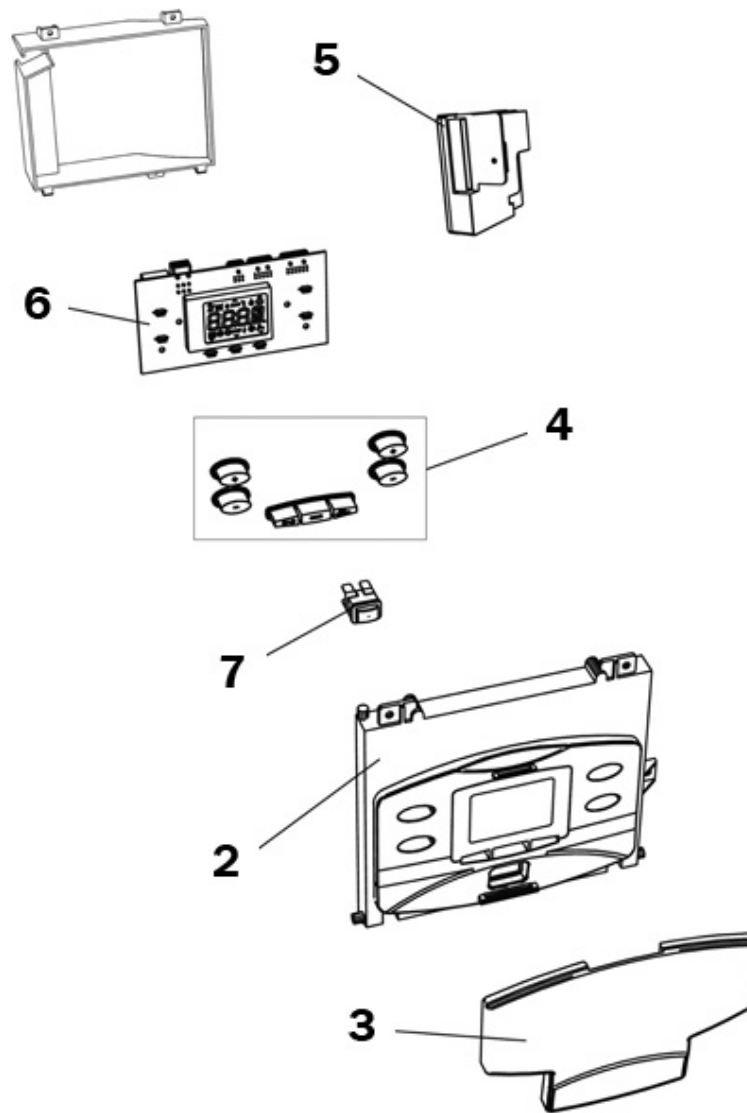

1

| P. | Codice | Descrizione | P. | Codice | Descrizione |
|----|-----------|-----------------------------|----|--------|-------------|
| 1 | F39829360 | KIT ARMADIO "Lam"(37045190) | | | |

| P. | Codice | Descrizione | P. | Codice | Descrizione |
|----|-----------|--------------------------------|----|-----------|--------------------------------|
| 8 | F39807860 | KIT GUARNIZ.SIFONE (35101700) | 9 | F39829160 | KIT SIFONE Sr.M7L0 (35102610) |
| 10 | F39806570 | KIT PORTA VASCA (32913090) | 11 | F39829170 | KIT GUARN.USC.FUMI (35102960) |
| 12 | F39829180 | KIT GUARN.VASCA RC. (35101501) | 13 | F39829190 | KIT PACCO LAM. (37404410) |
| 14 | F39806670 | KIT SONDA TEMP. (36200490) | 15 | F39821530 | KIT SONDA TEMP.DP. (36200720) |
| 16 | F39808560 | KIT SONDA BOILER (36200560) | 17 | F39815060 | KIT RUB.3/4"Art.845F(36900400) |
| 18 | F39829260 | KIT POMPA FRSL15/7 (36600240) | 19 | F39818260 | KIT PRESSOST.H2O (39404710) |
| 20 | F39829270 | KIT VALV.SIC.6bar (36902400) | 21 | F39815070 | KIT VALV.DEV.1"-3/4"(36900410) |
| 22 | F39829280 | KIT VALV.N/R 1" M. (36902410) | | | |

| P. | Codice | Descrizione | P. | Codice | Descrizione |
|----|-----------|--------------------------------|----|-----------|--------------------------------|
| 2 | F39829300 | KIT SCATOLA EL."FOL"(35013110) | 3 | F39829310 | KIT PORTELLINO FUMEE(35003100) |
| 4 | F39829320 | KIT MEMBRANE TASTI Sr.M7L0 | 5 | F39829330 | KIT CENTRALINA (36508280) |
| 6 | F39829340 | KIT SCHEDA EL.DSP12 (38322530) | 7 | F39811480 | KIT 5 PULSANTI (36100460) |