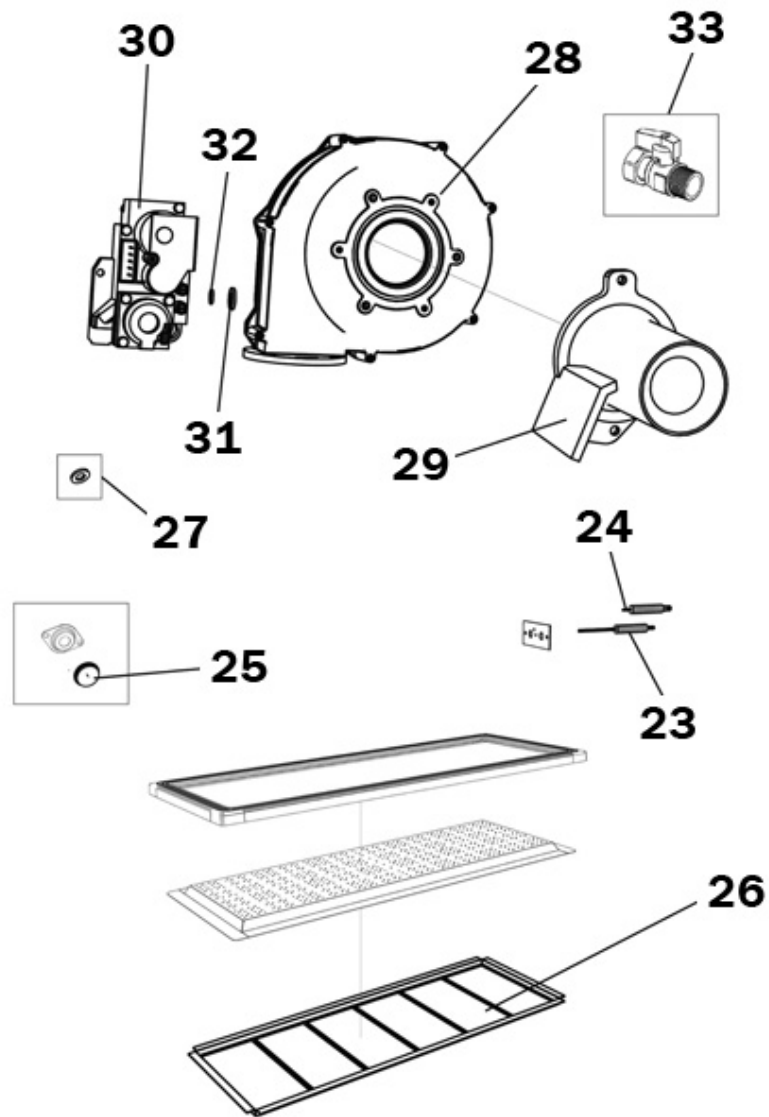

1

| P. | Codice | Descrizione | P. | Codice | Descrizione |
|----|-----------|-----------------------------|----|--------|-------------|
| 1 | F39829360 | KIT ARMADIO "Lam"(37045190) | | | |

| P. | Codice | Descrizione | P. | Codice | Descrizione |
|----|-----------|--------------------------------|----|-----------|--------------------------------|
| 8 | F39807860 | KIT GUARNIZ.SIFONE (35101700) | 9 | F39829160 | KIT SIFONE Sr.M7L0 (35102610) |
| 10 | F39806570 | KIT PORTA VASCA (32913090) | 11 | F39829170 | KIT GUARN.USC.FUMI (35102960) |
| 12 | F39829180 | KIT GUARN.VASCA RC. (35101501) | 13 | F39829190 | KIT PACCO LAM. (37404410) |
| 14 | F39806670 | KIT SONDA TEMP. (36200490) | 15 | F39821530 | KIT SONDA TEMP.DP. (36200720) |
| 16 | F39808560 | KIT SONDA BOILER (36200560) | 17 | F39815060 | KIT RUB.3/4"Art.845F(36900400) |
| 18 | F39829260 | KIT POMPA FRSL15/7 (36600240) | 19 | F39818260 | KIT PRESSOST.H2O (39404710) |
| 20 | F39829270 | KIT VALV.SIC.6bar (36902400) | 21 | F39815070 | KIT VALV.DEV.1"-3/4"(36900410) |
| 22 | F39829280 | KIT VALV.N/R 1" M. (36902410) | | | |

| P. | Codice | Descrizione | P. | Codice | Descrizione |
|----|-----------|--------------------------------|----|-----------|--------------------------------|
| 2 | F39829300 | KIT SCATOLA EL."FOL"(35013110) | 3 | F39829310 | KIT PORTELLINO FUMEE(35003100) |
| 4 | F39829320 | KIT MEMBRANE TASTI Sr.M7L0 | 5 | F39829330 | KIT CENTRALINA (36508280) |
| 6 | F39829340 | KIT SCHEDA EL.DSP12 (38322530) | 7 | F39811480 | KIT 5 PULSANTI (36100460) |