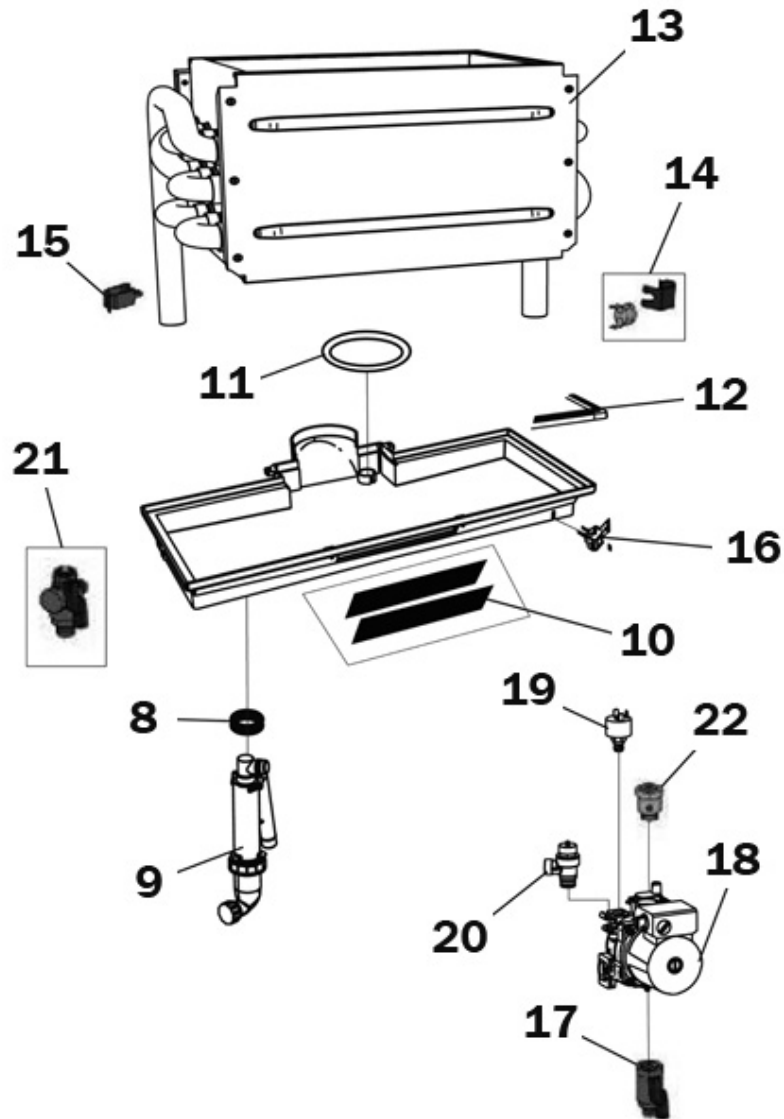

1

| P. | Codice | Descrizione | P. | Codice | Descrizione |
|----|-----------|-----------------------------|----|--------|-------------|
| 1 | F39829360 | KIT ARMADIO "Lam"(37045190) | | | |

| P. | Codice | Descrizione | P. | Codice | Descrizione |
|----|-----------|--------------------------------|----|-----------|--------------------------------|
| 8 | F39807860 | KIT GUARNIZ.SIFONE (35101700) | 9 | F39829160 | KIT SIFONE Sr.M7L0 (35102610) |
| 10 | F39806570 | KIT PORTA VASCA (32913090) | 11 | F39829170 | KIT GUARN.USC.FUMI (35102960) |
| 12 | F39829180 | KIT GUARN.VASCA RC. (35101501) | 13 | F39829190 | KIT PACCO LAM. (37404410) |
| 14 | F39806670 | KIT SONDA TEMP. (36200490) | 15 | F39821530 | KIT SONDA TEMP.DP. (36200720) |
| 16 | F39808560 | KIT SONDA BOILER (36200560) | 17 | F39815060 | KIT RUB.3/4"Art.845F(36900400) |
| 18 | F39829260 | KIT POMPA FRSL15/7 (36600240) | 19 | F39818260 | KIT PRESSOST.H2O (39404710) |
| 20 | F39829270 | KIT VALV.SIC.6bar (36902400) | 21 | F39815070 | KIT VALV.DEV.1"-3/4"(36900410) |
| 22 | F39829280 | KIT VALV.N/R 1" M. (36902410) | | | |

| P. | Codice | Descrizione | P. | Codice | Descrizione |
|----|-----------|--------------------------------|----|-----------|--------------------------------|
| 2 | F39829300 | KIT SCATOLA EL."FOL"(35013110) | 3 | F39829310 | KIT PORTELLINO FUMEE(35003100) |
| 4 | F39829320 | KIT MEMBRANE TASTI Sr.M7L0 | 5 | F39829330 | KIT CENTRALINA (36508280) |
| 6 | F39829340 | KIT SCHEDA EL.DSP12 (38322530) | 7 | F39811480 | KIT 5 PULSANTI (36100460) |