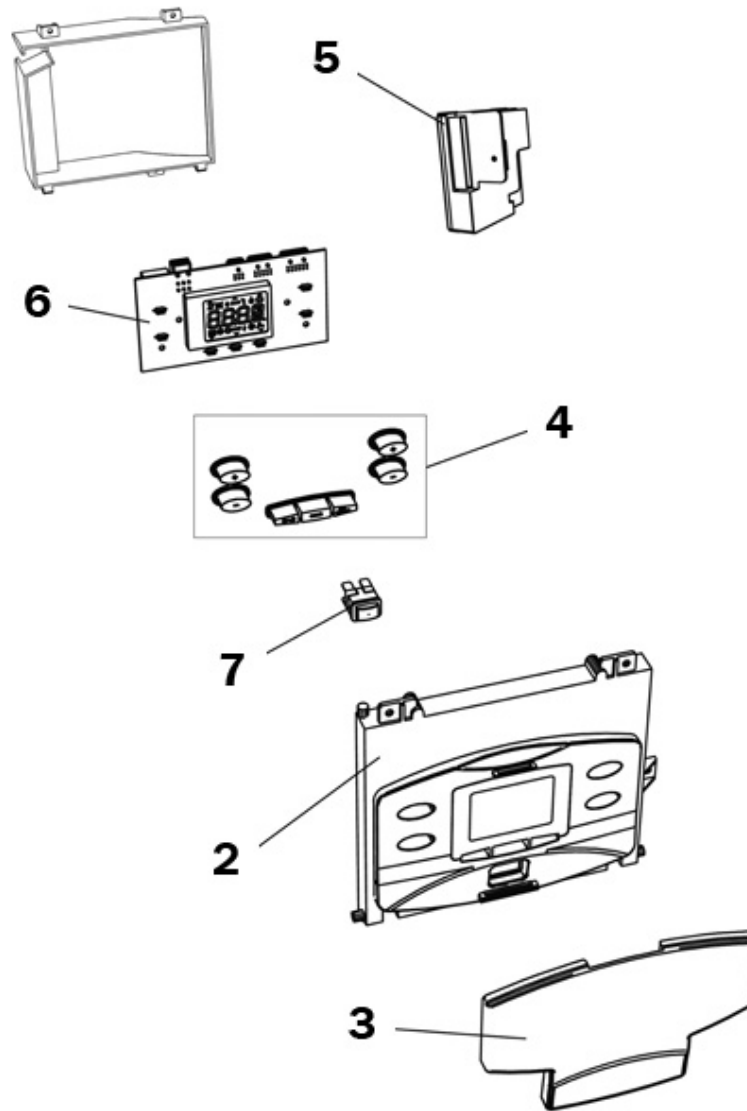

P.	Codice	Descrizione	P.	Codice	Descrizione
1	F39829360	KIT ARMADIO "Lam"(37045190)			

P.	Codice	Descrizione	P.	Codice	Descrizione
8	F39807860	KIT GUARNIZ.SIFONE (35101700)	9	F39829160	KIT SIFONE Sr.M7L0 (35102610)
10	F39806570	KIT PORTA VASCA (32913090)	11	F39829170	KIT GUARN.USC.FUMI (35102960)
12	F39829180	KIT GUARN.VASCA RC. (35101501)	13	F39829190	KIT PACCO LAM. (37404410)
14	F39806670	KIT SONDA TEMP. (36200490)	15	F39821530	KIT SONDA TEMP.DP. (36200720)
16	F39808560	KIT SONDA BOILER (36200560)	17	F39815060	KIT RUB.3/4"Art.845F(36900400)
18	F39829260	KIT POMPA FRSL15/7 (36600240)	19	F39818260	KIT PRESSOST.H2O (39404710)
20	F39829270	KIT VALV.SIC.6bar (36902400)	21	F39815070	KIT VALV.DEV.1"-3/4"(36900410)
22	F39829280	KIT VALV.N/R 1" M. (36902410)			

P.	Codice	Descrizione	P.	Codice	Descrizione
2	F39829300	KIT SCATOLA EL."FOL"(35013110)	3	F39829310	KIT PORTELLINO FUMEE(35003100)
4	F39829320	KIT MEMBRANE TASTI Sr.M7L0	5	F39829330	KIT CENTRALINA (36508280)
6	F39829340	KIT SCHEDA EL.DSP12 (38322530)	7	F39811480	KIT 5 PULSANTI (36100460)

P.	Codice	Descrizione	P.	Codice	Descrizione
23	F39806200	KIT ELETTRODO RIVEL.(36702634)	24	F39832360	KIT GR.ELETTRODI (36702940)
25	F39815100	KIT 5 VETRINI SPIA (35320830)	26	F39814180	KIT BRUC.CERAM. (37608310)
27	F39829200	KIT 5 GUARN.VENTIL. (35103100)	28	F39829210	KIT VENTIL.Sr.M7L0 (36600250)
29	F39829220	KIT VENTURI VENTIL. (36600260)	30	F39829230	KIT VALV.GAS VK4115V(36800700)
31	F39829240	KIT 10 DIAFR.Di.7,2 (34014680)	32	F39829250	KIT 10 DIAFR.Di.5,3 (34014670)
33	F39829290	KIT RUB.GAS 3/4"MF (36902420)			