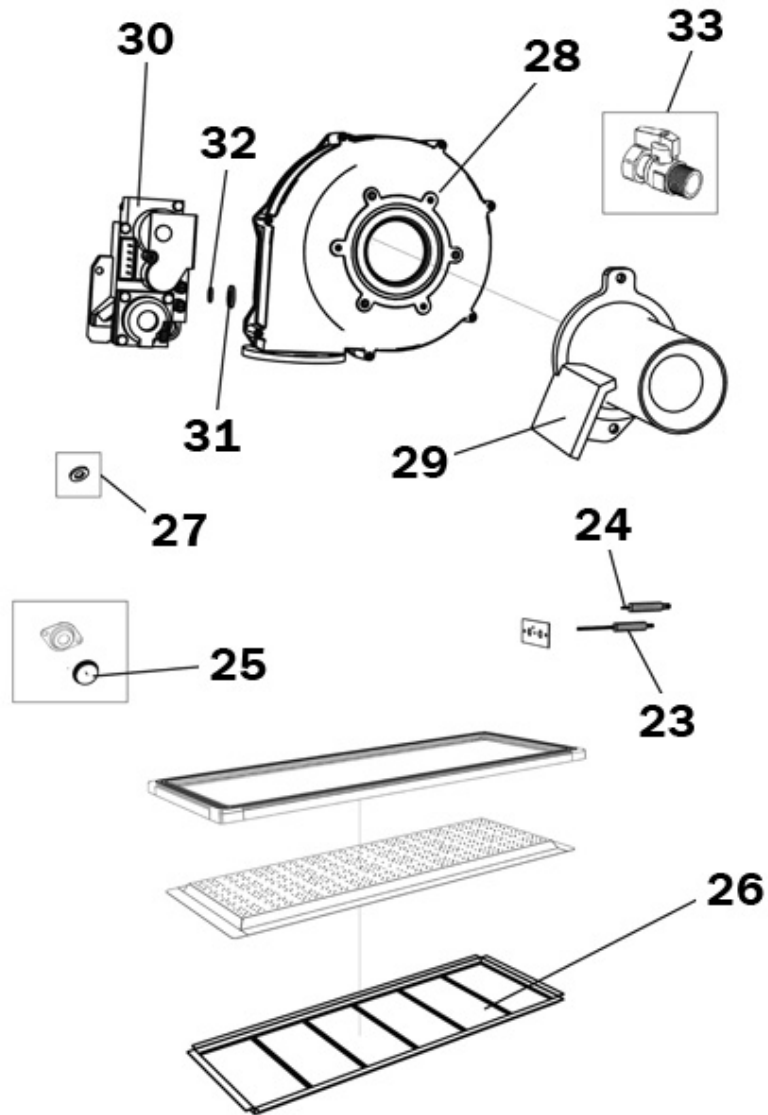

P.	Codice	Descrizione	P.	Codice	Descrizione
1	F39829360	KIT ARMADIO "Lam"(37045190)			

P.	Codice	Descrizione	P.	Codice	Descrizione
8	F39807860	KIT GUARNIZ.SIFONE (35101700)	9	F39829160	KIT SIFONE Sr.M7L0 (35102610)
10	F39806570	KIT PORTA VASCA (32913090)	11	F39829170	KIT GUARN.USC.FUMI (35102960)
12	F39829180	KIT GUARN.VASCA RC. (35101501)	13	F39829190	KIT PACCO LAM. (37404410)
14	F39806670	KIT SONDA TEMP. (36200490)	15	F39821530	KIT SONDA TEMP.DP. (36200720)
16	F39808560	KIT SONDA BOILER (36200560)	17	F39815060	KIT RUB.3/4"Art.845F(36900400)
18	F39829260	KIT POMPA FRSL15/7 (36600240)	19	F39818260	KIT PRESSOST.H2O (39404710)
20	F39829270	KIT VALV.SIC.6bar (36902400)	21	F39815070	KIT VALV.DEV.1"-3/4"(36900410)
22	F39829280	KIT VALV.N/R 1" M. (36902410)			

P.	Codice	Descrizione	P.	Codice	Descrizione
2	F39829300	KIT SCATOLA EL."FOL"(35013110)	3	F39829310	KIT PORTELLINO FUMEE(35003100)
4	F39829320	KIT MEMBRANE TASTI Sr.M7L0	5	F39829330	KIT CENTRALINA (36508280)
6	F39829340	KIT SCHEDA EL.DSP12 (38322530)	7	F39811480	KIT 5 PULSANTI (36100460)

P.	Codice	Descrizione	P.	Codice	Descrizione
23	F39806200	KIT ELETTRODO RIVEL.(36702634)	24	F39832360	KIT GR.ELETTRODI (36702940)
25	F39815100	KIT 5 VETRINI SPIA (35320830)	26	F39814180	KIT BRUC.CERAM. (37608310)
27	F39829200	KIT 5 GUARN.VENTIL. (35103100)	28	F39829210	KIT VENTIL.Sr.M7L0 (36600250)
29	F39829220	KIT VENTURI VENTIL. (36600260)	30	F39829230	KIT VALV.GAS VK4115V(36800700)
31	F39829240	KIT 10 DIAFR.Di.7,2 (34014680)	32	F39829250	KIT 10 DIAFR.Di.5,3 (34014670)
33	F39829290	KIT RUB.GAS 3/4"MF (36902420)			