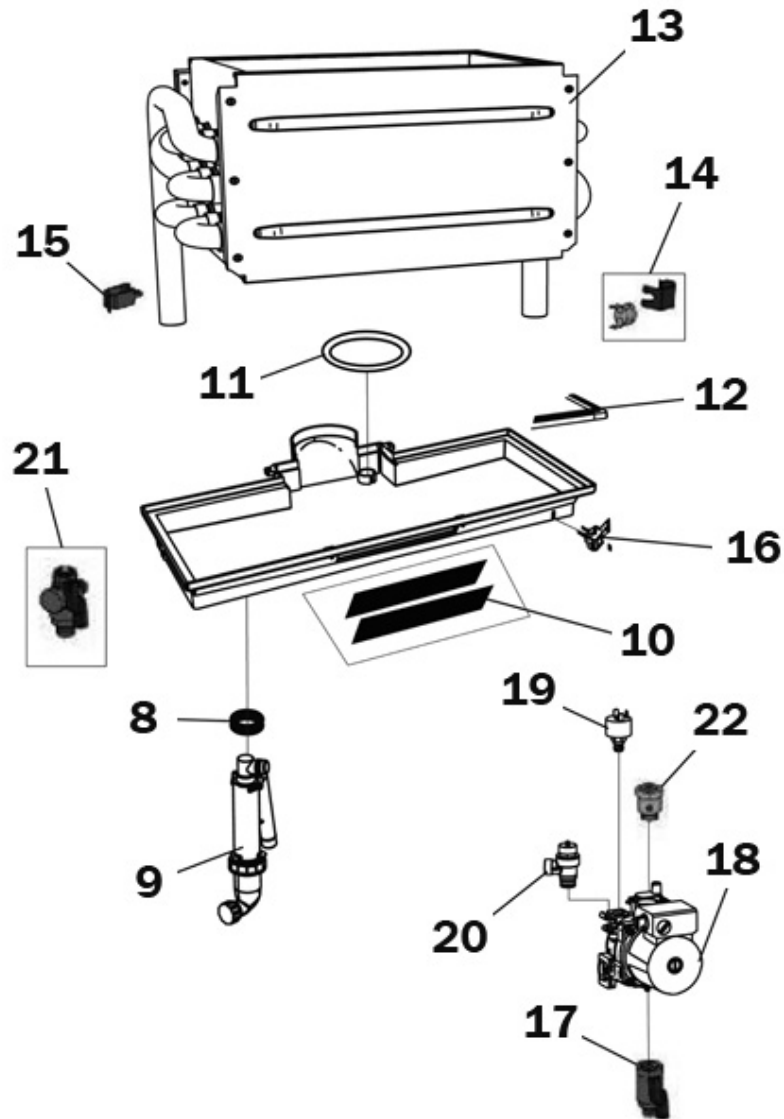

P.	Codice	Descrizione	P.	Codice	Descrizione
1	F39829360	KIT ARMADIO "Lam"(37045190)			

P.	Codice	Descrizione	P.	Codice	Descrizione
8	F39807860	KIT GUARNIZ.SIFONE (35101700)	9	F39829160	KIT SIFONE Sr.M7L0 (35102610)
10	F39806570	KIT PORTA VASCA (32913090)	11	F39829170	KIT GUARN.USC.FUMI (35102960)
12	F39829180	KIT GUARN.VASCA RC. (35101501)	13	F39829190	KIT PACCO LAM. (37404410)
14	F39806670	KIT SONDA TEMP. (36200490)	15	F39821530	KIT SONDA TEMP.DP. (36200720)
16	F39808560	KIT SONDA BOILER (36200560)	17	F39815060	KIT RUB.3/4"Art.845F(36900400)
18	F39829260	KIT POMPA FRSL15/7 (36600240)	19	F39818260	KIT PRESSOST.H2O (39404710)
20	F39829270	KIT VALV.SIC.6bar (36902400)	21	F39815070	KIT VALV.DEV.1"-3/4"(36900410)
22	F39829280	KIT VALV.N/R 1" M. (36902410)			

P.	Codice	Descrizione	P.	Codice	Descrizione
2	F39829300	KIT SCATOLA EL."FOL"(35013110)	3	F39829310	KIT PORTELLINO FUMEE(35003100)
4	F39829320	KIT MEMBRANE TASTI Sr.M7L0	5	F39829330	KIT CENTRALINA (36508280)
6	F39829340	KIT SCHEDA EL.DSP12 (38322530)	7	F39811480	KIT 5 PULSANTI (36100460)

P.	Codice	Descrizione	P.	Codice	Descrizione
23	F39806200	KIT ELETTRODO RIVEL.(36702634)	24	F39832360	KIT GR.ELETTRODI (36702940)
25	F39815100	KIT 5 VETRINI SPIA (35320830)	26	F39814180	KIT BRUC.CERAM. (37608310)
27	F39829200	KIT 5 GUARN.VENTIL. (35103100)	28	F39829210	KIT VENTIL.Sr.M7L0 (36600250)
29	F39829220	KIT VENTURI VENTIL. (36600260)	30	F39829230	KIT VALV.GAS VK4115V(36800700)
31	F39829240	KIT 10 DIAFR.Di.7,2 (34014680)	32	F39829250	KIT 10 DIAFR.Di.5,3 (34014670)
33	F39829290	KIT RUB.GAS 3/4"MF (36902420)			