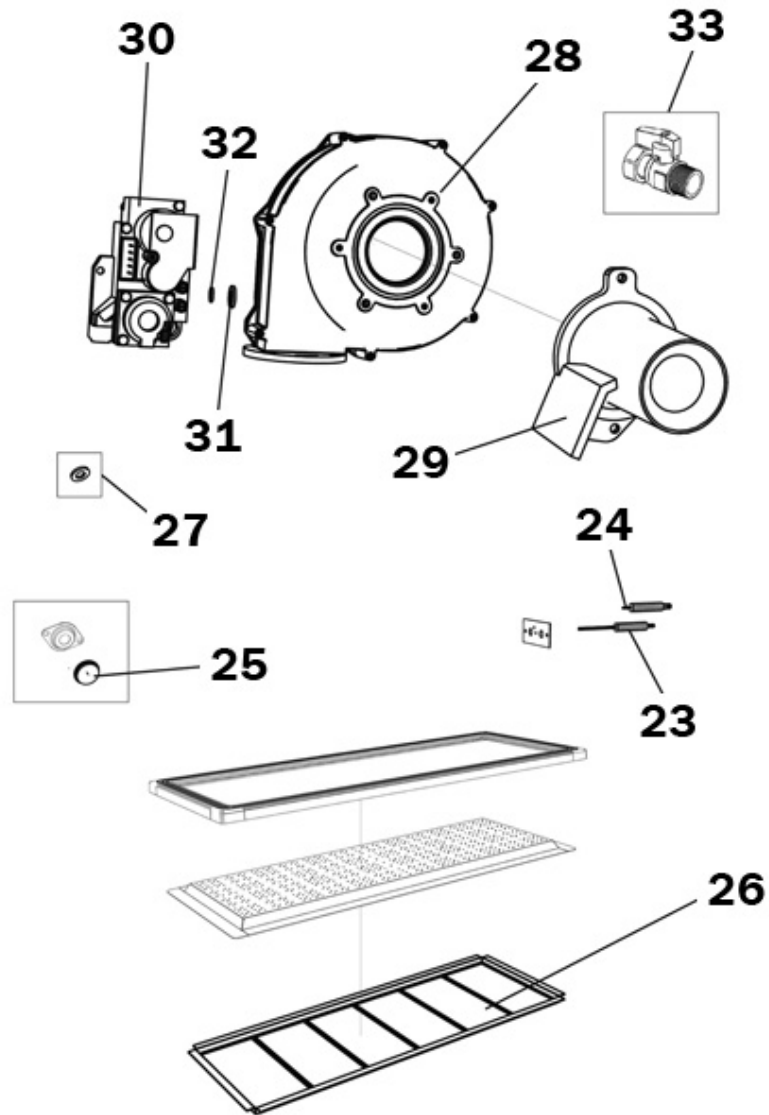

P.	Codice	Descrizione	P.	Codice	Descrizione
1	F39829410	KIT ARMADIO "Lam"(37045210)			

P.	Codice	Descrizione	P.	Codice	Descrizione
8	F39807860	KIT GUARNIZ.SIFONE (35101700)	9	F39829160	KIT SIFONE Sr.M7L0 (35102610)
10	F39806570	KIT PORTA VASCA (32913090)	11	F39829170	KIT GUARN.USC.FUMI (35102960)
12	F39829180	KIT GUARN.VASCA RC. (35101501)	13	F39829190	KIT PACCO LAM. (37404410)
14	F39806670	KIT SONDA TEMP. (36200490)	15	F39821530	KIT SONDA TEMP.DP. (36200720)
16	F39808560	KIT SONDA BOILER (36200560)	17	F39815060	KIT RUB.3/4"Art.845F(36900400)
18	F39829260	KIT POMPA FRSL15/7 (36600240)	19	F39818260	KIT PRESSOST.H2O (39404710)
20	F39829270	KIT VALV.SIC.6bar (36902400)	21	F39815070	KIT VALV.DEV.1"-3/4"(36900410)
22	F39829280	KIT VALV.N/R 1" M. (36902410)			

P.	Codice	Descrizione	P.	Codice	Descrizione
2	F39829300	KIT SCATOLA EL."FOL"(35013110)	3	F39829310	KIT PORTELLINO FUMEE(35003100)
4	F39829320	KIT MEMBRANE TASTI Sr.M7L0	5	F39829330	KIT CENTRALINA (36508280)
6	F39829340	KIT SCHEDA EL.DSP12 (38322530)	7	F39811480	KIT 5 PULSANTI (36100460)

P.	Codice	Descrizione	P.	Codice	Descrizione
	23	F39806200 KIT ELETTRODO RIVEL.(36702634)		24	F39832360 KIT GR.ELETTRODI (36702940)
	25	F39815100 KIT 5 VETRINI SPIA (35320830)		26	F39814180 KIT BRUC.CERAM. (37608310)
	27	F39829200 KIT 5 GUARN.VENTIL. (35103100)		28	F39829210 KIT VENTIL.Sr.M7L0 (36600250)
	29	F39829220 KIT VENTURI VENTIL. (36600260)		30	F39829230 KIT VALV.GAS VK4115V(36800700)
	31	F39829240 KIT 10 DIAFR.Di.7,2 (34014680)		32	F39829250 KIT 10 DIAFR.Di.5,3 (34014670)
	33	F39829290 KIT RUB.GAS 3/4"MF (36902420)			