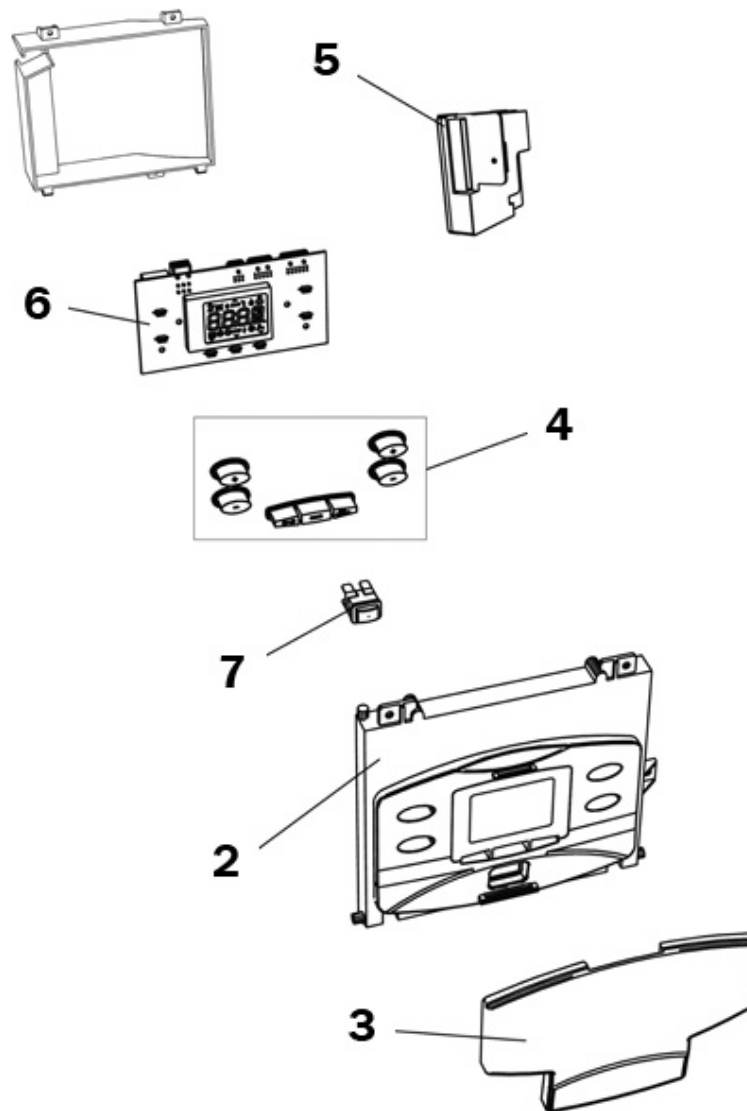

P.	Codice	Descrizione	P.	Codice	Descrizione
1	F39829410	KIT ARMADIO "Lam"(37045210)			

P.	Codice	Descrizione	P.	Codice	Descrizione
8	F39807860	KIT GUARNIZ.SIFONE (35101700)	9	F39829160	KIT SIFONE Sr.M7L0 (35102610)
10	F39806570	KIT PORTA VASCA (32913090)	11	F39829170	KIT GUARN.USC.FUMI (35102960)
12	F39829180	KIT GUARN.VASCA RC. (35101501)	13	F39829190	KIT PACCO LAM. (37404410)
14	F39806670	KIT SONDA TEMP. (36200490)	15	F39821530	KIT SONDA TEMP.DP. (36200720)
16	F39808560	KIT SONDA BOILER (36200560)	17	F39815060	KIT RUB.3/4"Art.845F(36900400)
18	F39829260	KIT POMPA FRSL15/7 (36600240)	19	F39818260	KIT PRESSOST.H2O (39404710)
20	F39829270	KIT VALV.SIC.6bar (36902400)	21	F39815070	KIT VALV.DEV.1"-3/4"(36900410)
22	F39829280	KIT VALV.N/R 1" M. (36902410)			

P.	Codice	Descrizione	P.	Codice	Descrizione
2	F39829300	KIT SCATOLA EL."FOL"(35013110)	3	F39829310	KIT PORTELLINO FUMEE(35003100)
4	F39829320	KIT MEMBRANE TASTI Sr.M7L0	5	F39829330	KIT CENTRALINA (36508280)
6	F39829340	KIT SCHEDA EL.DSP12 (38322530)	7	F39811480	KIT 5 PULSANTI (36100460)

P.	Codice	Descrizione	P.	Codice	Descrizione
	23	F39806200 KIT ELETTRODO RIVEL.(36702634)		24	F39832360 KIT GR.ELETTRODI (36702940)
	25	F39815100 KIT 5 VETRINI SPIA (35320830)		26	F39814180 KIT BRUC.CERAM. (37608310)
	27	F39829200 KIT 5 GUARN.VENTIL. (35103100)		28	F39829210 KIT VENTIL.Sr.M7L0 (36600250)
	29	F39829220 KIT VENTURI VENTIL. (36600260)		30	F39829230 KIT VALV.GAS VK4115V(36800700)
	31	F39829240 KIT 10 DIAFR.Di.7,2 (34014680)		32	F39829250 KIT 10 DIAFR.Di.5,3 (34014670)
	33	F39829290 KIT RUB.GAS 3/4"MF (36902420)			