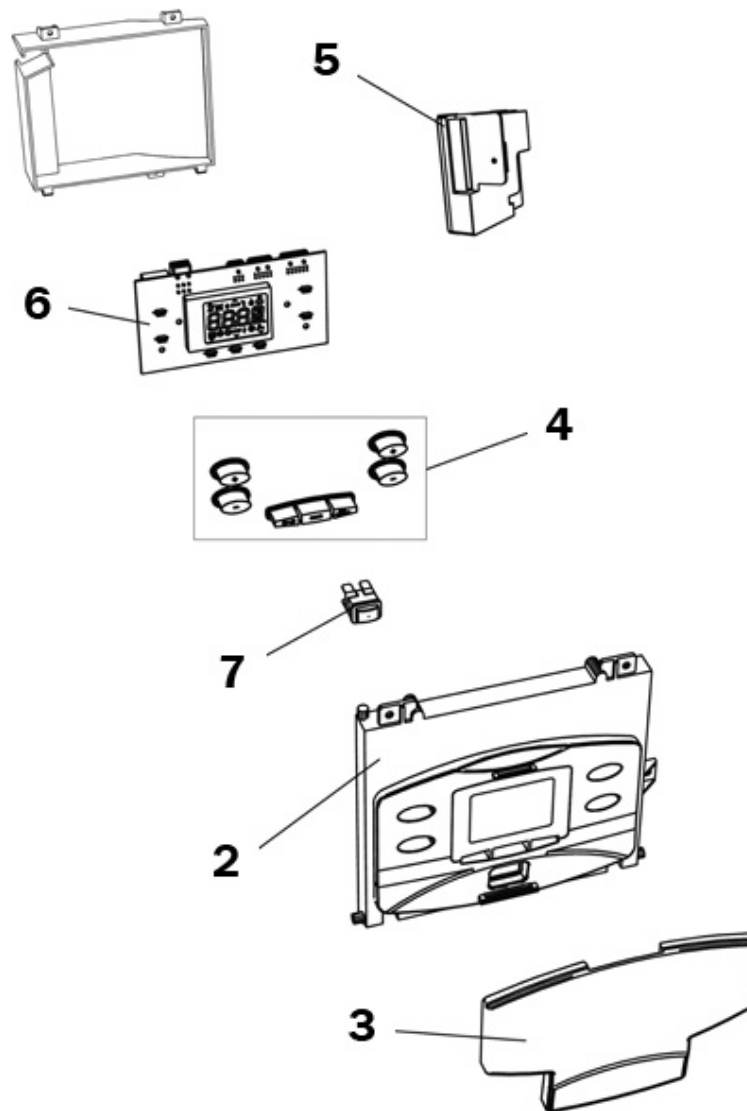

| P. | Codice | Descrizione | P. | Codice | Descrizione |
|----|-----------|-----------------------------|----|--------|-------------|
| 1 | F39829460 | KIT ARMADIO "Lam"(37044830) | | | |

| P. | Codice | Descrizione | P. | Codice | Descrizione |
|----|-----------|--------------------------------|----|-----------|--------------------------------|
| 8 | F39807860 | KIT GUARNIZ.SIFONE (35101700) | 9 | F39829160 | KIT SIFONE Sr.M7L0 (35102610) |
| 10 | F39806570 | KIT PORTA VASCA (32913090) | 11 | F39829170 | KIT GUARN.USC.FUMI (35102960) |
| 12 | F39829180 | KIT GUARN.VASCA RC. (35101501) | 13 | F39829190 | KIT PACCO LAM. (37404410) |
| 14 | F39806670 | KIT SONDA TEMP. (36200490) | 15 | F39821530 | KIT SONDA TEMP.DP. (36200720) |
| 16 | F39808560 | KIT SONDA BOILER (36200560) | 17 | F39815060 | KIT RUB.3/4"Art.845F(36900400) |
| 18 | F39829260 | KIT POMPA FRSL15/7 (36600240) | 19 | F39818260 | KIT PRESSOST.H2O (39404710) |
| 20 | F39829270 | KIT VALV.SIC.6bar (36902400) | 21 | F39815070 | KIT VALV.DEV.1"-3/4"(36900410) |
| 22 | F39829280 | KIT VALV.N/R 1" M. (36902410) | | | |

| P. | Codice | Descrizione | P. | Codice | Descrizione |
|----|-----------|--------------------------------|----|-----------|--------------------------------|
| 2 | F39829300 | KIT SCATOLA EL."FOL"(35013110) | 3 | F39829310 | KIT PORTELLINO FUMEE(35003100) |
| 4 | F39829320 | KIT MEMBRANE TASTI Sr.M7L0 | 5 | F39829330 | KIT CENTRALINA (36508280) |
| 6 | F39829340 | KIT SCHEDA EL.DSP12 (38322530) | 7 | F39811480 | KIT 5 PULSANTI (36100460) |