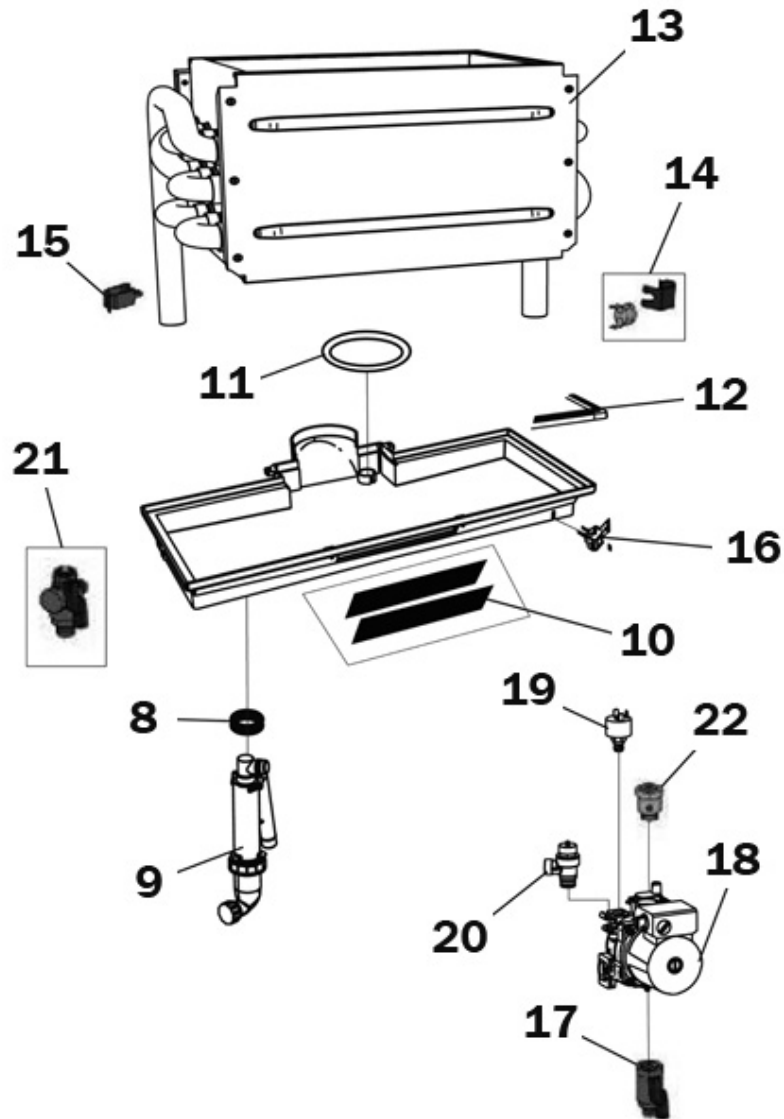

| P. | Codice | Descrizione | P. | Codice | Descrizione |
|----|-----------|-----------------------------|----|--------|-------------|
| 1 | F39829460 | KIT ARMADIO "Lam"(37044830) | | | |

| P. | Codice | Descrizione | P. | Codice | Descrizione |
|----|-----------|--------------------------------|----|-----------|--------------------------------|
| 8 | F39807860 | KIT GUARNIZ.SIFONE (35101700) | 9 | F39829160 | KIT SIFONE Sr.M7L0 (35102610) |
| 10 | F39806570 | KIT PORTA VASCA (32913090) | 11 | F39829170 | KIT GUARN.USC.FUMI (35102960) |
| 12 | F39829180 | KIT GUARN.VASCA RC. (35101501) | 13 | F39829190 | KIT PACCO LAM. (37404410) |
| 14 | F39806670 | KIT SONDA TEMP. (36200490) | 15 | F39821530 | KIT SONDA TEMP.DP. (36200720) |
| 16 | F39808560 | KIT SONDA BOILER (36200560) | 17 | F39815060 | KIT RUB.3/4"Art.845F(36900400) |
| 18 | F39829260 | KIT POMPA FRSL15/7 (36600240) | 19 | F39818260 | KIT PRESSOST.H2O (39404710) |
| 20 | F39829270 | KIT VALV.SIC.6bar (36902400) | 21 | F39815070 | KIT VALV.DEV.1"-3/4"(36900410) |
| 22 | F39829280 | KIT VALV.N/R 1" M. (36902410) | | | |

| P. | Codice | Descrizione | P. | Codice | Descrizione |
|----|-----------|--------------------------------|----|-----------|--------------------------------|
| 2 | F39829300 | KIT SCATOLA EL."FOL"(35013110) | 3 | F39829310 | KIT PORTELLINO FUMEE(35003100) |
| 4 | F39829320 | KIT MEMBRANE TASTI Sr.M7L0 | 5 | F39829330 | KIT CENTRALINA (36508280) |
| 6 | F39829340 | KIT SCHEDA EL.DSP12 (38322530) | 7 | F39811480 | KIT 5 PULSANTI (36100460) |