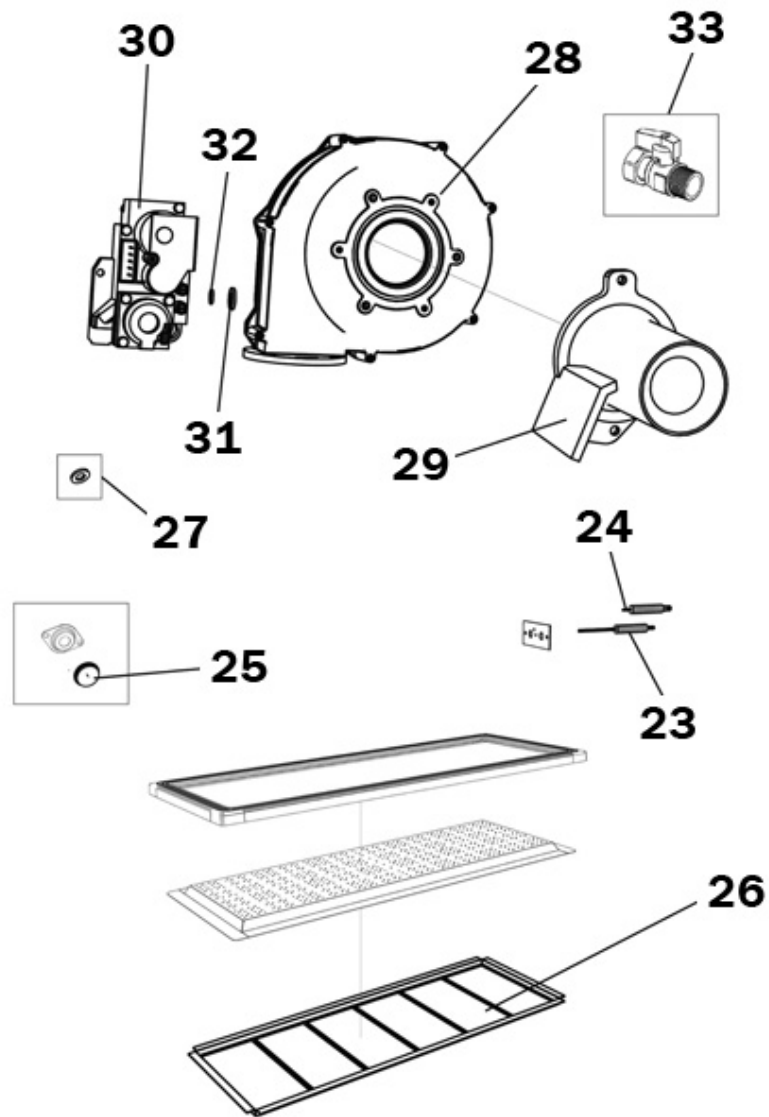

| P. | Codice | Descrizione | P. | Codice | Descrizione |
|----|-----------|-----------------------------|----|--------|-------------|
| 1 | F39829460 | KIT ARMADIO "Lam"(37044830) | | | |

| P. | Codice | Descrizione | P. | Codice | Descrizione |
|----|-----------|--------------------------------|----|-----------|--------------------------------|
| 8 | F39807860 | KIT GUARNIZ.SIFONE (35101700) | 9 | F39829160 | KIT SIFONE Sr.M7L0 (35102610) |
| 10 | F39806570 | KIT PORTA VASCA (32913090) | 11 | F39829170 | KIT GUARN.USC.FUMI (35102960) |
| 12 | F39829180 | KIT GUARN.VASCA RC. (35101501) | 13 | F39829190 | KIT PACCO LAM. (37404410) |
| 14 | F39806670 | KIT SONDA TEMP. (36200490) | 15 | F39821530 | KIT SONDA TEMP.DP. (36200720) |
| 16 | F39808560 | KIT SONDA BOILER (36200560) | 17 | F39815060 | KIT RUB.3/4"Art.845F(36900400) |
| 18 | F39829260 | KIT POMPA FRSL15/7 (36600240) | 19 | F39818260 | KIT PRESSOST.H2O (39404710) |
| 20 | F39829270 | KIT VALV.SIC.6bar (36902400) | 21 | F39815070 | KIT VALV.DEV.1"-3/4"(36900410) |
| 22 | F39829280 | KIT VALV.N/R 1" M. (36902410) | | | |

| P. | Codice | Descrizione | P. | Codice | Descrizione |
|----|-----------|--------------------------------|----|-----------|--------------------------------|
| 2 | F39829300 | KIT SCATOLA EL."FOL"(35013110) | 3 | F39829310 | KIT PORTELLINO FUMEE(35003100) |
| 4 | F39829320 | KIT MEMBRANE TASTI Sr.M7L0 | 5 | F39829330 | KIT CENTRALINA (36508280) |
| 6 | F39829340 | KIT SCHEDA EL.DSP12 (38322530) | 7 | F39811480 | KIT 5 PULSANTI (36100460) |