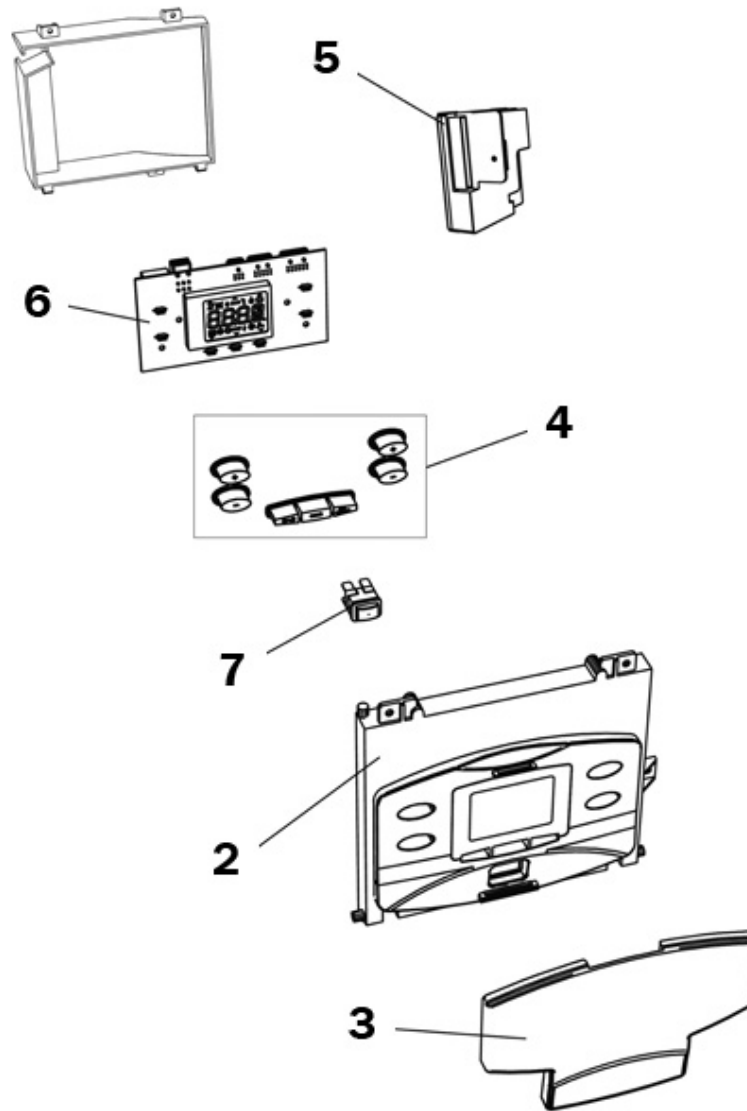

1

P.	Codice	Descrizione	P.	Codice	Descrizione
1	F39829460	KIT ARMADIO "Lam"(37044830)			

P.	Codice	Descrizione	P.	Codice	Descrizione
8	F39807860	KIT GUARNIZ.SIFONE (35101700)	9	F39829160	KIT SIFONE Sr.M7L0 (35102610)
10	F39806570	KIT PORTA VASCA (32913090)	11	F39829170	KIT GUARN.USC.FUMI (35102960)
12	F39829180	KIT GUARN.VASCA RC. (35101501)	13	F39829190	KIT PACCO LAM. (37404410)
14	F39806670	KIT SONDA TEMP. (36200490)	15	F39821530	KIT SONDA TEMP.DP. (36200720)
16	F39808560	KIT SONDA BOILER (36200560)	17	F39815060	KIT RUB.3/4"Art.845F(36900400)
18	F39829260	KIT POMPA FRSL15/7 (36600240)	19	F39818260	KIT PRESSOST.H2O (39404710)
20	F39829270	KIT VALV.SIC.6bar (36902400)	21	F39815070	KIT VALV.DEV.1"-3/4"(36900410)
22	F39829280	KIT VALV.N/R 1" M. (36902410)			

P.	Codice	Descrizione	P.	Codice	Descrizione
2	F39829300	KIT SCATOLA EL."FOL"(35013110)	3	F39829310	KIT PORTELLINO FUMEE(35003100)
4	F39829320	KIT MEMBRANE TASTI Sr.M7L0	5	F39829330	KIT CENTRALINA (36508280)
6	F39829340	KIT SCHEDA EL.DSP12 (38322530)	7	F39811480	KIT 5 PULSANTI (36100460)

P.	Codice	Descrizione	P.	Codice	Descrizione
	23	F39806200 KIT ELETTRODO RIVEL.(36702634)		24	F39832360 KIT GR.ELETTRODI (36702940)
	25	F39815100 KIT 5 VETRINI SPIA (35320830)		26	F39814180 KIT BRUC.CERAM. (37608310)
	27	F39829200 KIT 5 GUARN.VENTIL. (35103100)		28	F39829210 KIT VENTIL.Sr.M7L0 (36600250)
	29	F39829220 KIT VENTURI VENTIL. (36600260)		30	F39829230 KIT VALV.GAS VK4115V(36800700)
	31	F39829240 KIT 10 DIAFR.Di.7,2 (34014680)		32	F39829250 KIT 10 DIAFR.Di.5,3 (34014670)
	33	F39829290 KIT RUB.GAS 3/4"MF (36902420)			