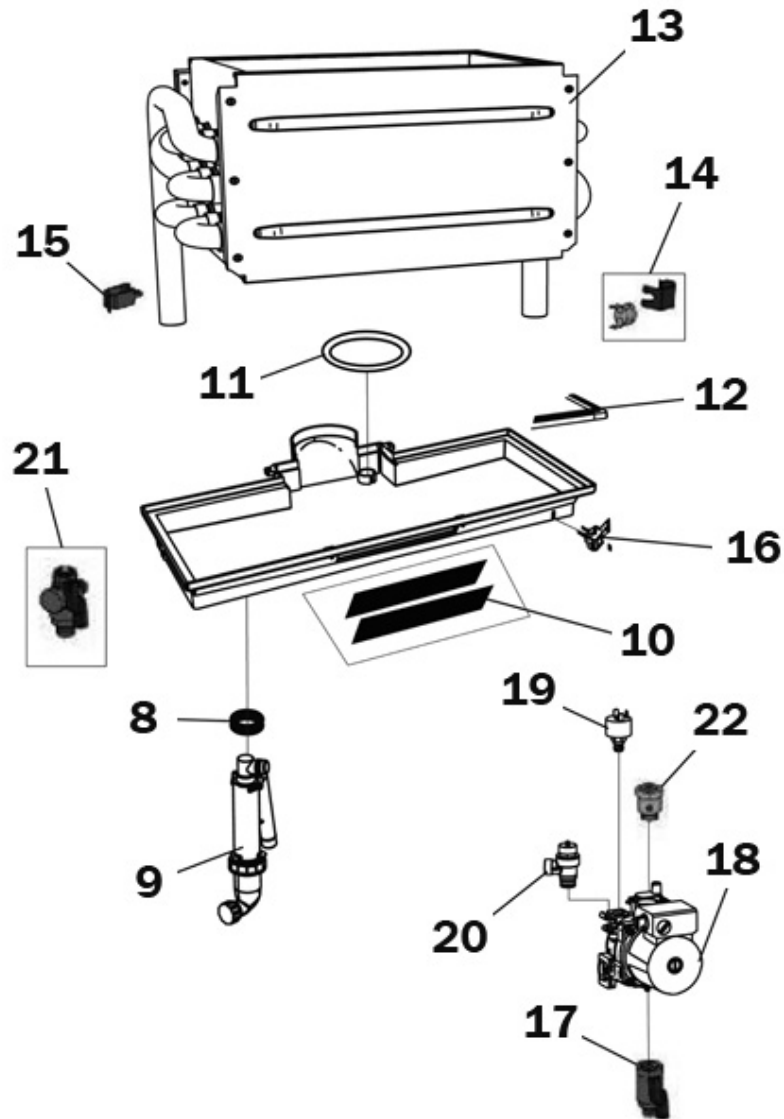

1

P.	Codice	Descrizione	P.	Codice	Descrizione
1	F39829460	KIT ARMADIO "Lam"(37044830)			

P.	Codice	Descrizione	P.	Codice	Descrizione
8	F39807860	KIT GUARNIZ.SIFONE (35101700)	9	F39829160	KIT SIFONE Sr.M7L0 (35102610)
10	F39806570	KIT PORTA VASCA (32913090)	11	F39829170	KIT GUARN.USC.FUMI (35102960)
12	F39829180	KIT GUARN.VASCA RC. (35101501)	13	F39829190	KIT PACCO LAM. (37404410)
14	F39806670	KIT SONDA TEMP. (36200490)	15	F39821530	KIT SONDA TEMP.DP. (36200720)
16	F39808560	KIT SONDA BOILER (36200560)	17	F39815060	KIT RUB.3/4"Art.845F(36900400)
18	F39829260	KIT POMPA FRSL15/7 (36600240)	19	F39818260	KIT PRESSOST.H2O (39404710)
20	F39829270	KIT VALV.SIC.6bar (36902400)	21	F39815070	KIT VALV.DEV.1"-3/4"(36900410)
22	F39829280	KIT VALV.N/R 1" M. (36902410)			

P.	Codice	Descrizione	P.	Codice	Descrizione
2	F39829300	KIT SCATOLA EL."FOL"(35013110)	3	F39829310	KIT PORTELLINO FUMEE(35003100)
4	F39829320	KIT MEMBRANE TASTI Sr.M7L0	5	F39829330	KIT CENTRALINA (36508280)
6	F39829340	KIT SCHEDA EL.DSP12 (38322530)	7	F39811480	KIT 5 PULSANTI (36100460)

P.	Codice	Descrizione	P.	Codice	Descrizione
	23	F39806200 KIT ELETTRODO RIVEL.(36702634)		24	F39832360 KIT GR.ELETTRODI (36702940)
	25	F39815100 KIT 5 VETRINI SPIA (35320830)		26	F39814180 KIT BRUC.CERAM. (37608310)
	27	F39829200 KIT 5 GUARN.VENTIL. (35103100)		28	F39829210 KIT VENTIL.Sr.M7L0 (36600250)
	29	F39829220 KIT VENTURI VENTIL. (36600260)		30	F39829230 KIT VALV.GAS VK4115V(36800700)
	31	F39829240 KIT 10 DIAFR.Di.7,2 (34014680)		32	F39829250 KIT 10 DIAFR.Di.5,3 (34014670)
	33	F39829290 KIT RUB.GAS 3/4"MF (36902420)			