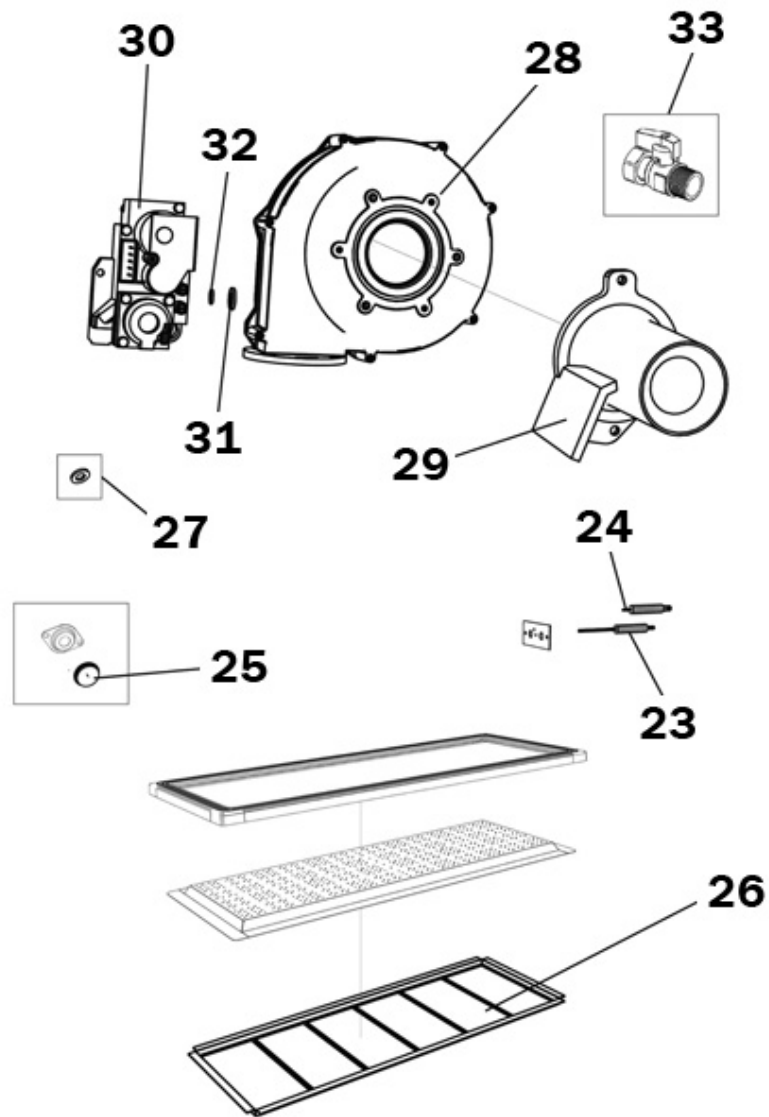

1

P.	Codice	Descrizione	P.	Codice	Descrizione
1	F39829460	KIT ARMADIO "Lam"(37044830)			

P.	Codice	Descrizione	P.	Codice	Descrizione
8	F39807860	KIT GUARNIZ.SIFONE (35101700)	9	F39829160	KIT SIFONE Sr.M7L0 (35102610)
10	F39806570	KIT PORTA VASCA (32913090)	11	F39829170	KIT GUARN.USC.FUMI (35102960)
12	F39829180	KIT GUARN.VASCA RC. (35101501)	13	F39829190	KIT PACCO LAM. (37404410)
14	F39806670	KIT SONDA TEMP. (36200490)	15	F39821530	KIT SONDA TEMP.DP. (36200720)
16	F39808560	KIT SONDA BOILER (36200560)	17	F39815060	KIT RUB.3/4"Art.845F(36900400)
18	F39829260	KIT POMPA FRSL15/7 (36600240)	19	F39818260	KIT PRESSOST.H2O (39404710)
20	F39829270	KIT VALV.SIC.6bar (36902400)	21	F39815070	KIT VALV.DEV.1"-3/4"(36900410)
22	F39829280	KIT VALV.N/R 1" M. (36902410)			

P.	Codice	Descrizione	P.	Codice	Descrizione
2	F39829300	KIT SCATOLA EL."FOL"(35013110)	3	F39829310	KIT PORTELLINO FUMEE(35003100)
4	F39829320	KIT MEMBRANE TASTI Sr.M7L0	5	F39829330	KIT CENTRALINA (36508280)
6	F39829340	KIT SCHEDA EL.DSP12 (38322530)	7	F39811480	KIT 5 PULSANTI (36100460)

P.	Codice	Descrizione	P.	Codice	Descrizione
	23	F39806200 KIT ELETTRODO RIVEL.(36702634)		24	F39832360 KIT GR.ELETTRODI (36702940)
	25	F39815100 KIT 5 VETRINI SPIA (35320830)		26	F39814180 KIT BRUC.CERAM. (37608310)
	27	F39829200 KIT 5 GUARN.VENTIL. (35103100)		28	F39829210 KIT VENTIL.Sr.M7L0 (36600250)
	29	F39829220 KIT VENTURI VENTIL. (36600260)		30	F39829230 KIT VALV.GAS VK4115V(36800700)
	31	F39829240 KIT 10 DIAFR.Di.7,2 (34014680)		32	F39829250 KIT 10 DIAFR.Di.5,3 (34014670)
	33	F39829290 KIT RUB.GAS 3/4"MF (36902420)			