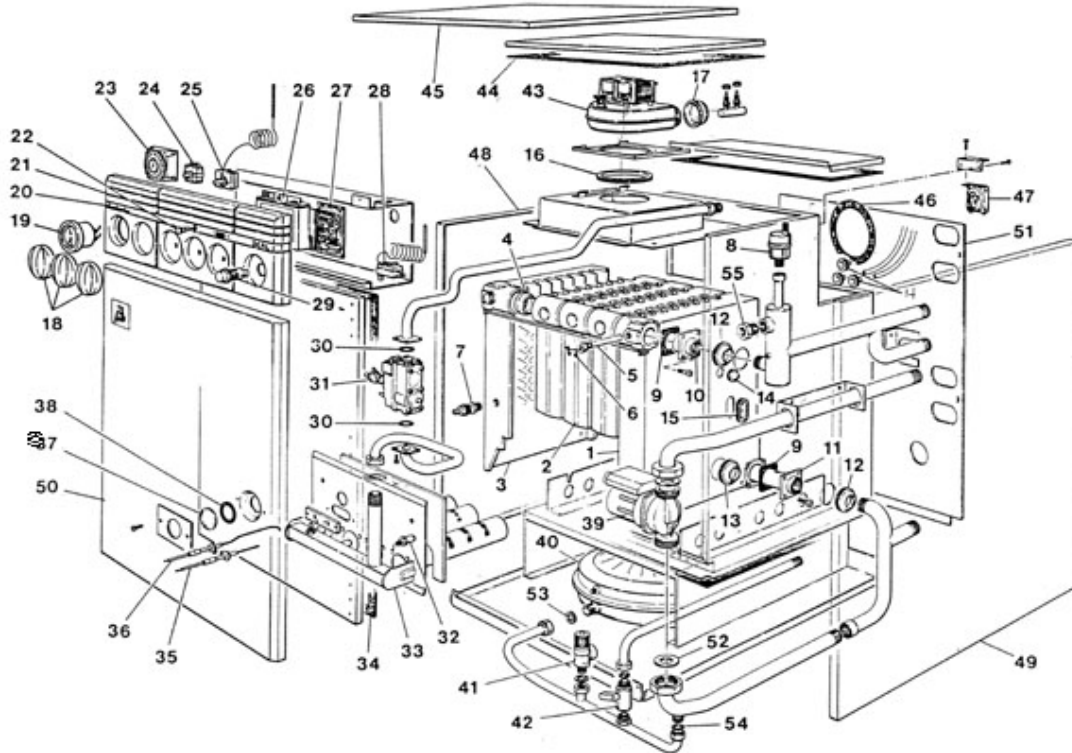

COMPLESSIVO SEAL 315 PK - TOP TIPO 00097480
CALDAIA MOD.

TAV. 1124

P.	Codice	Descrizione	P.	Codice	Descrizione
1	F3300335	ELEMENTO FIANCATA DESTRA	2	F3300317	ELEMENTO INTERMEDIO
3	F3300493	ELEMENTO FIANCATA SINISTRA	4	F3421852	BICONO D.EST.45,2-INT.41 LG 40
5	04550810	Guaina porta sonde D.1/2"	6	04550820	Molla fissaggio capillari
7	04550830	RUBINETTO SCARICO OTT. D. 1/2"	8	04551920	VALVOLA SFOGO ARIA D. 3/8"
9	01532460	GUARNIZ.QUADRA TUBO FLANGIATO	10	01540450	ATTACCO FLANGIATO TUBO MANDATA
11	01540460	DIFFUSORE FLANGIATO 315 STAGNA	12	01541860	GUARN.SILIC.TUBO FERRO D.3/4"
13	01530460	GUARNIZ.SILICONE TUBO GAS 5028	14	01530440	Guarnizione silicone cavi 3004
15	01530450	Guarnizione silicone pilota	16	01530400	GUARNIZIONE SILIC.VENTIL. 5051
17	01531330	GUARNIZ.SILIC.ASPIRAZ.VENTIL.	18	01531340	Manopola
19	04550430	TERMOIDROM.PERS.511.NL003.01A	20	01540470	LAMIERA CHIUS.BRUC.315 STAGNA
21	01540720	CRUSCOTTO L=500 CALDAIA SEAL	22	01531590	SEGNAL.LUM.VERDE 220V FORO 10
23	04550450	OROL.GRASSLIN FM/1STUZH VAR.09	24	04519390	SELETTORE SIBER R-076
25	04552540	TERM.30/80ø721.X3238.01AC=1500	26	04552150	CENTR.INECO 800-01-09 I013702
27	01540750	SCHEDA CONNESSIONI CALD.SEAL	28	04550970	Term. LS1 100-6GR C=1000 541558
29	04550030	PULS.SPL60 UNIP.6011800 ROSSO	30	03001150	ANELLO OR 618 DOWTJ
31	04552610	VALV.GAS HONEY VR4605QA2012	32	04551040	UGEL.BRUC.GPL MOD.S85 D.1,60
32	04551050	UGEL.BR.GAS CITT.MOD.S85D.4,60	33	04552600	G/BRUCIATORE CALD.315 STAGNA
34	06501100	GUARN.AUTOAD.NEOPRENE MM10X5	35	04551060	ELETTR.DI CONTROLLO CALD.EMME
36	04552530	ELETT.ACCENS.CALD.EMME-LUNGO-	37	04550280	VETRO SPIA
38	04550270	GUARNIZIONE VETRO SPIA	39	04550700	CIR.SALMSON MYL50-25 1 1/2" FER.
40	04550980	VASO ESP.D387-L10-D3/4STANDARD	41	04503980	Valvola sicurezza 3 bar
42	04513840	VALV.SFERA MINIBALL D.1/2" MF/F	43	04551980	VENTILATORE EBM G2K097-AA03-11
44	04501070	PERNO PER MOLLA	45	01540670	CAPPELLO L=500 CALDAIA SEAL