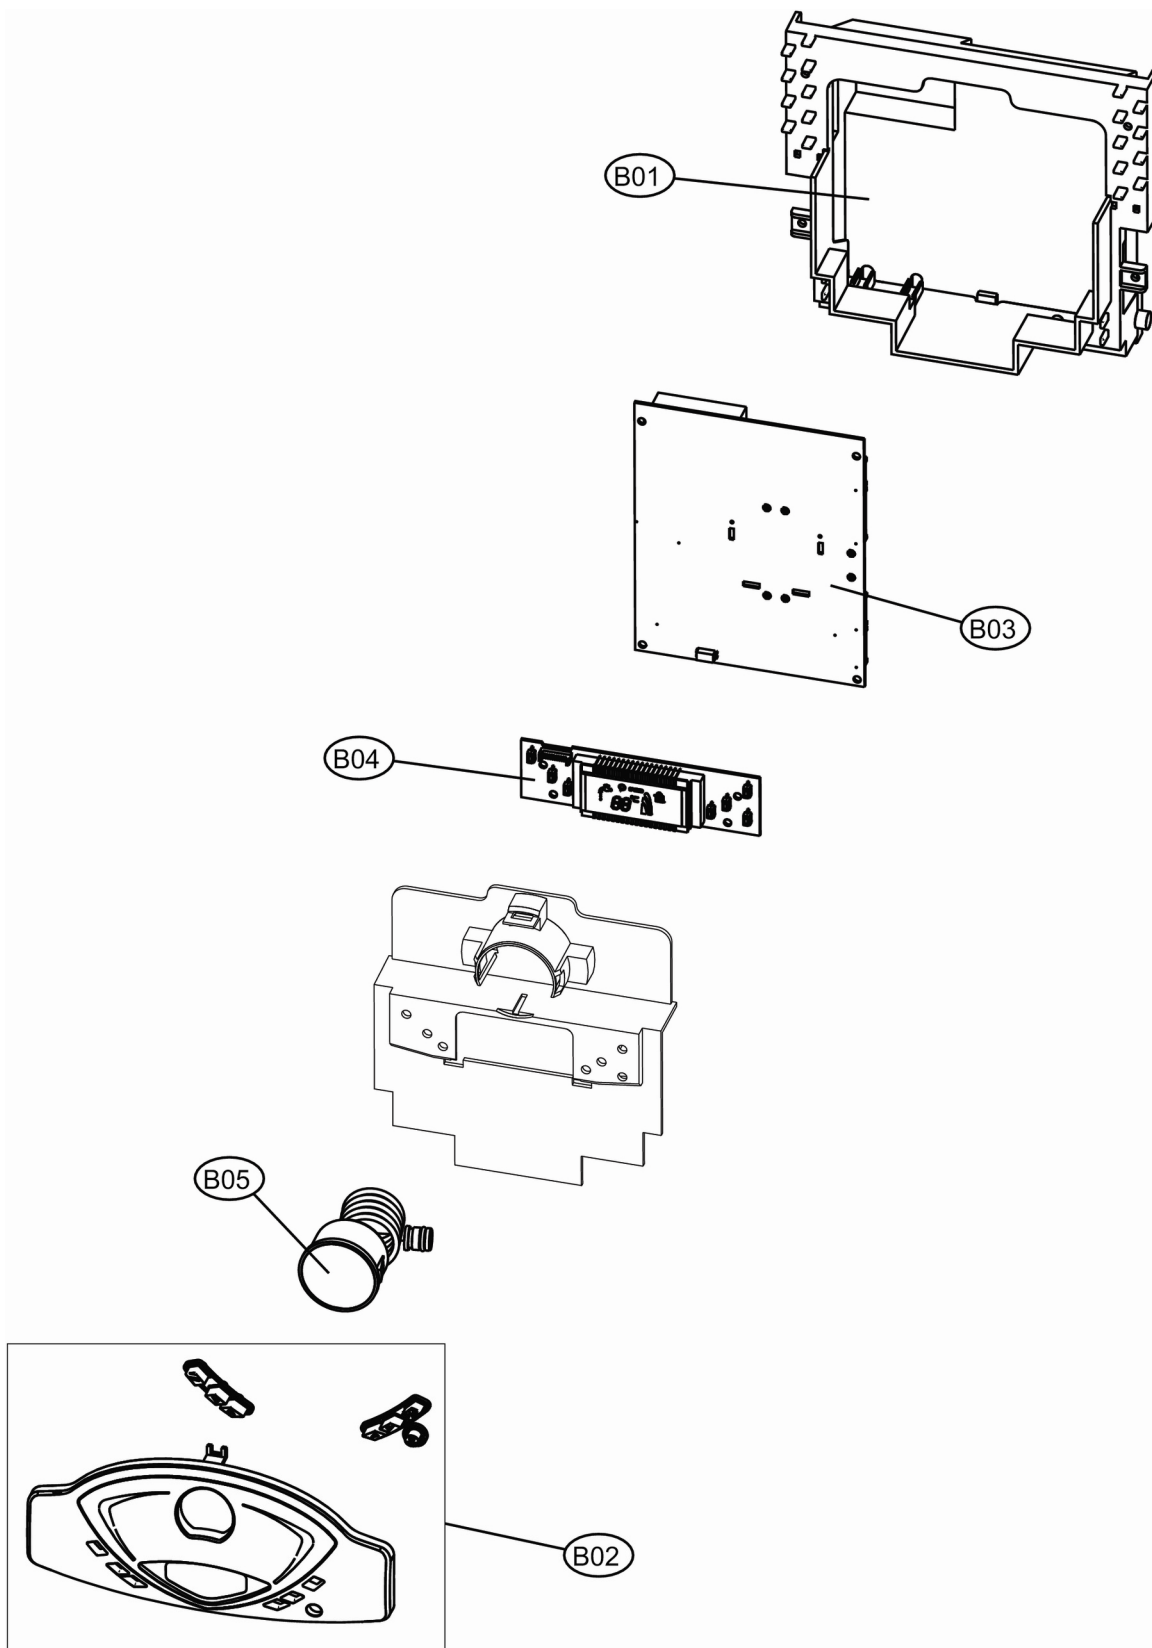

Lamborghini
CALORECLIMA

Lista Pezzi / Spare Parts / Ersatzteile / List Onderdelen
Liste Pieces Detaches / Lista Piezas De Repuesto

Ninfa N 24 Mca