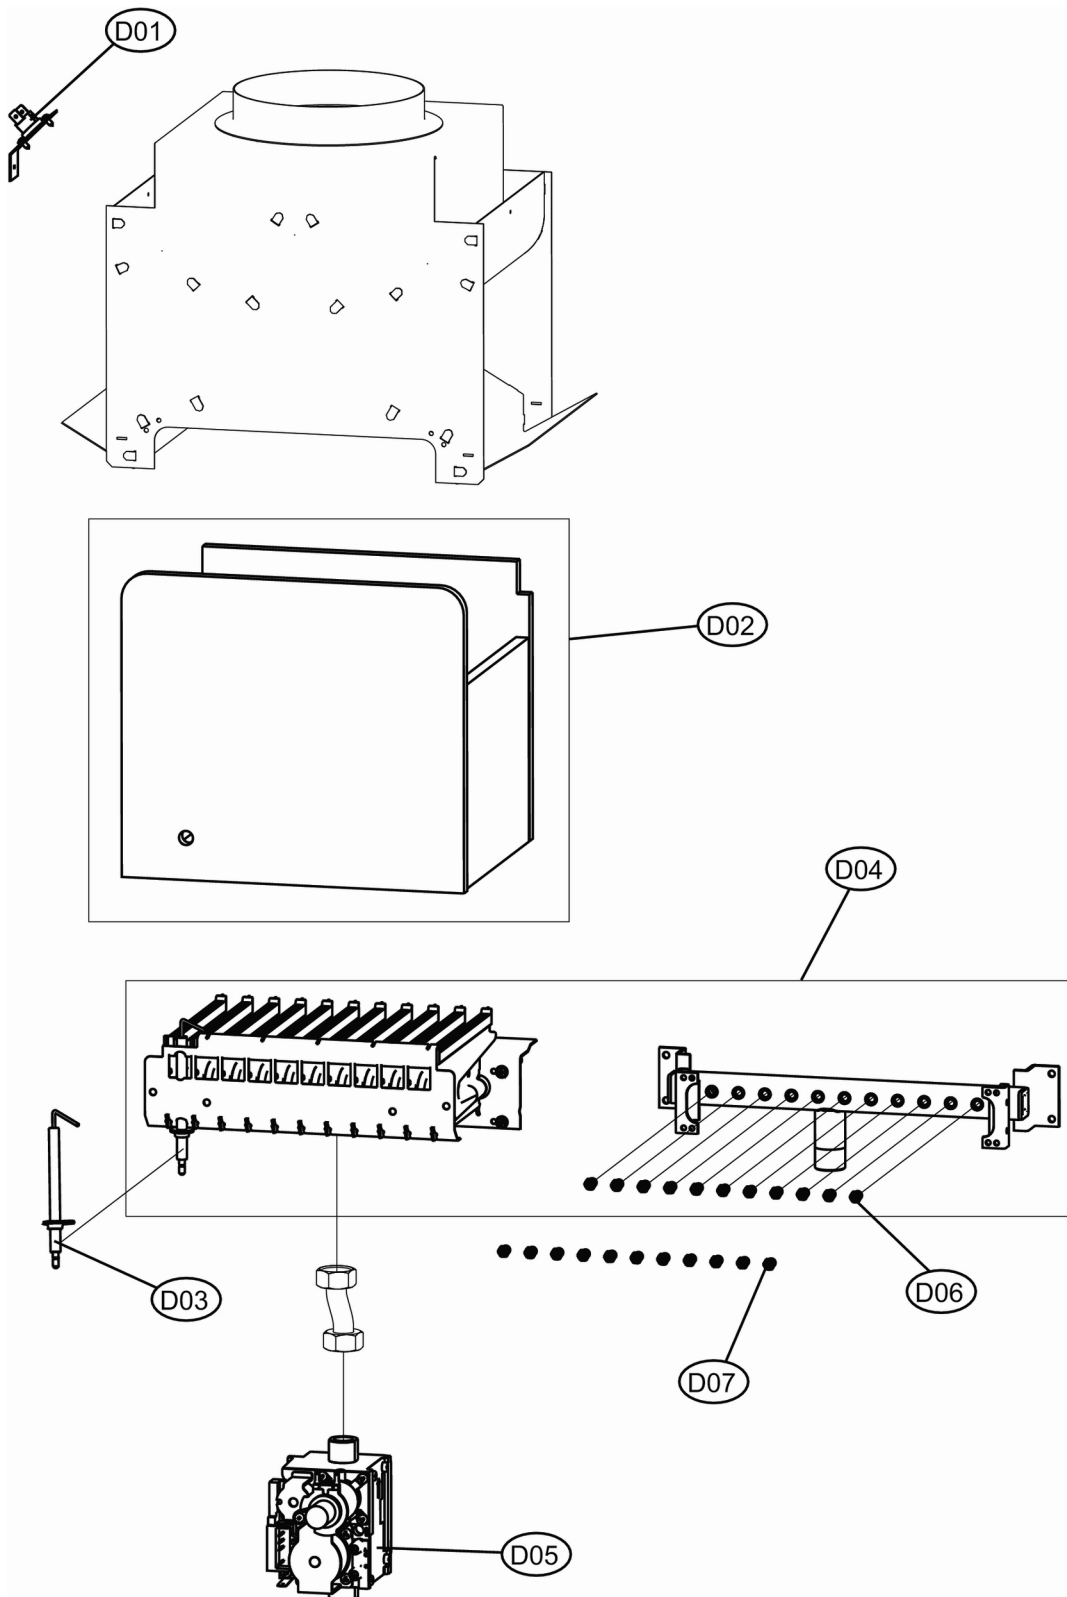

Ninfa N 24 Mca

Lamborghini
CALORECLIMA

Lista Pezzi / Spare Parts / Ersatzteile / List Onderdelen
Liste Pieces Detaches / Lista Piezas De Repuesto

Ninfa N 24 Mca

Lamborghini
CALORECLIMA

Lista Pezzi / Spare Parts / Ersatzteile / List Onderdelen
Liste Pieces Detaches / Lista Piezas De Repuesto

Ninfa N 24 Mca

Lista Pezzi / Spare Parts / Ersatzsteile / List Onderdelen
Liste Pieces Detaches / Lista Piezas De Repuesto

Ninfa N 24 Mca

LISTA PEZZI

POS.	CODICE	DESC.	QT.
A01	39835660	KIT MANTELLO "Lam"(3110F660)	1.000
A02	39835670	KIT GRIGLIA INFER. (3110G200)	1.000
B01	39834980	KIT SCATOLA EL."Lam"(35013850)	1.000
B02	39834990	KIT MASCHERINA "Lam"(35013580)	1.000
B03	39835690	KIT CENTRALINA EL. (36508660)	1.000
B04	39835010	KIT SCHEDE EL.DSP10 (38323580)	1.000
B05	39820080	KIT IDROMETRO (36402190)	1.000
C01	39836470	KIT GUARN.CALD. Fm.AD	1.000
C02	39820880	KIT SCAMB.MONOTERM. (37404280)	1.000
C03	39800960	KIT VASO ESP.8LT. (36800780)	1.000
C04	39819550	KIT SONDA TEMP. (36200730)	1.000
C05	39810230	KIT SONDA TEMP.SAN. (36200640)	1.000
C06	39813010	KIT 5 REG.PORT.10Lt.(36902080)	1.000
C07	39820450	KIT FLUSSOM.ELTEK (36402180)	1.000
C08	39813230	KIT 5 FILTRI FLUSS. (39402940)	1.000
C09	39808980	KIT RUB.3/8" Tp.5014(36901470)	1.000
C10	39818450	KIT POMPA AO/FX3FPL (36600100)	1.000
C11	39820441	KIT VALV.3VIE (36902240)	1.000
C12	39818220	KIT V.ARIA (39404380-39404730)	1.000
C13	39818260	KIT PRESSOST.H2O (39404710)	1.000
C14	39818270	KIT VALV.SIC. (36902760)	1.000
C15	398D4780	KIT SCAMB.I=172"Lej"(37404360)	1.000
C16	39818790	KIT 10 VALV.N/R. (36902190)	1.000
D01	39807510	KIT TST.FUMI COMPL. (38318560)	1.000
D02	39835680	KIT ISOL.CAM.COMB.24kW Fm.AD	1.000
D03	39819430	KIT ELETTRODO ACC. (36702890)	1.000
D04	39835700	KIT BRUC.11R.m. (37609180)	1.000
D05	39812190	KIT VALV.VGU 54A1109(36800401)	1.000
D06	39819590	KIT 11 UG.1,35 m. (34009821)	1.000
D07	39819600	KIT 11 UG.0,79 gpl (34013300)	1.000