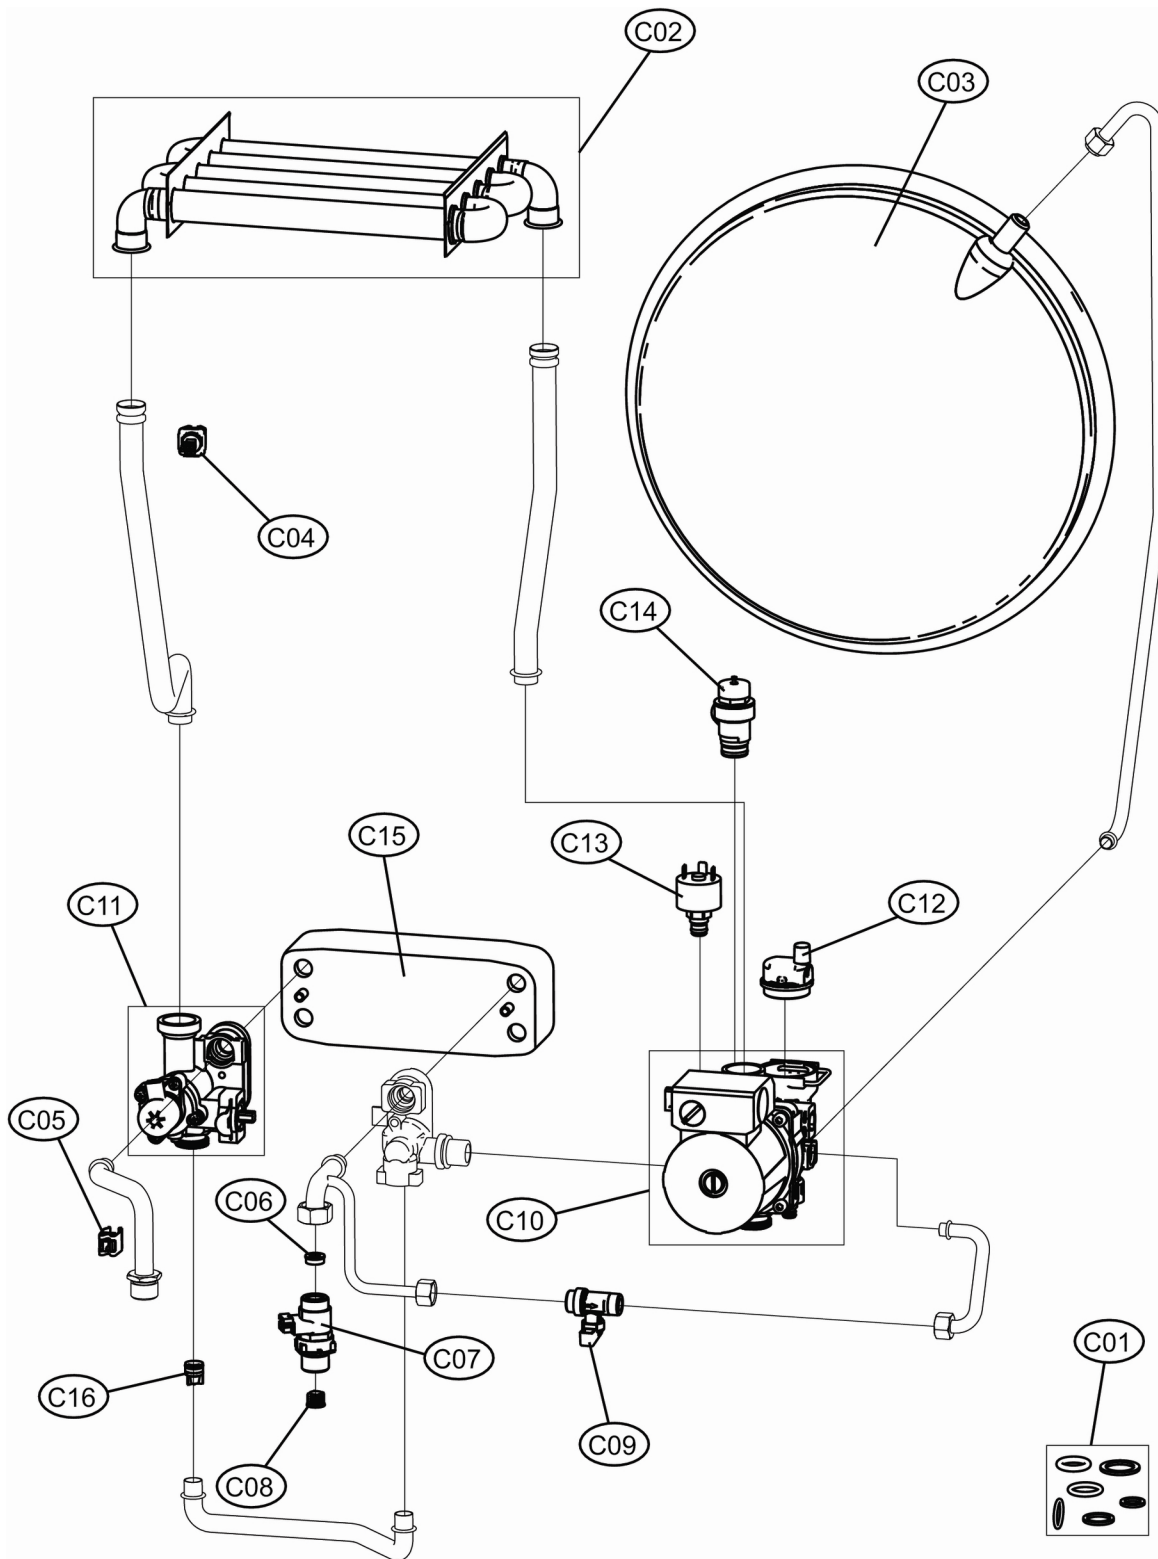

Ninfa N 24 Mca

Lamborghini
CALORECLIMA

Lista Pezzi / Spare Parts / Ersatzteile / List Onderdelen
Liste Pieces Detaches / Lista Piezas De Repuesto

Ninfa N 24 Mca

Lamborghini
CALORECLIMA

Lista Pezzi / Spare Parts / Ersatzteile / List Onderdelen
Liste Pieces Detaches / Lista Piezas De Repuesto

Ninfa N 24 Mca

Lista Pezzi / Spare Parts / Ersatzsteile / List Onderdelen
Liste Pieces Detaches / Lista Piezas De Repuesto

Ninfa N 24 Mca

LISTA PEZZI

POS.	CODICE	DESC.	QT.
A01	39835660	KIT MANTELLO "Lam"(3110F660)	1.000
A02	39835670	KIT GRIGLIA INFER. (3110G200)	1.000
B01	39834980	KIT SCATOLA EL."Lam"(35013850)	1.000
B02	39834990	KIT MASCHERINA "Lam"(35013580)	1.000
B03	39835690	KIT CENTRALINA EL. (36508660)	1.000
B04	39835010	KIT SCHEDE EL.DSP10 (38323580)	1.000
B05	39820080	KIT IDROMETRO (36402190)	1.000
C01	39836470	KIT GUARN.CALD. Fm.AD	1.000
C02	39820880	KIT SCAMB.MONOTERM. (37404280)	1.000
C03	39800960	KIT VASO ESP.8LT. (36800780)	1.000
C04	39819550	KIT SONDA TEMP. (36200730)	1.000
C05	39810230	KIT SONDA TEMP.SAN. (36200640)	1.000
C06	39813010	KIT 5 REG.PORT.10Lt.(36902080)	1.000
C07	39820450	KIT FLUSSOM.ELTEK (36402180)	1.000
C08	39813230	KIT 5 FILTRI FLUSS. (39402940)	1.000
C09	39808980	KIT RUB.3/8" Tp.5014(36901470)	1.000
C10	39818450	KIT POMPA AO/FX3FPL (36600100)	1.000
C11	39820441	KIT VALV.3VIE (36902240)	1.000
C12	39818220	KIT V.ARIA (39404380-39404730)	1.000
C13	39818260	KIT PRESSOST.H2O (39404710)	1.000
C14	39818270	KIT VALV.SIC. (36902760)	1.000
C15	398D4780	KIT SCAMB.I=172"Lej"(37404360)	1.000
C16	39818790	KIT 10 VALV.N/R. (36902190)	1.000
D01	39807510	KIT TST.FUMI COMPL. (38318560)	1.000
D02	39835680	KIT ISOL.CAM.COMB.24kW Fm.AD	1.000
D03	39819430	KIT ELETTRODO ACC. (36702890)	1.000
D04	39835700	KIT BRUC.11R.m. (37609180)	1.000
D05	39812190	KIT VALV.VGU 54A1109(36800401)	1.000
D06	39819590	KIT 11 UG.1,35 m. (34009821)	1.000
D07	39819600	KIT 11 UG.0,79 gpl (34013300)	1.000