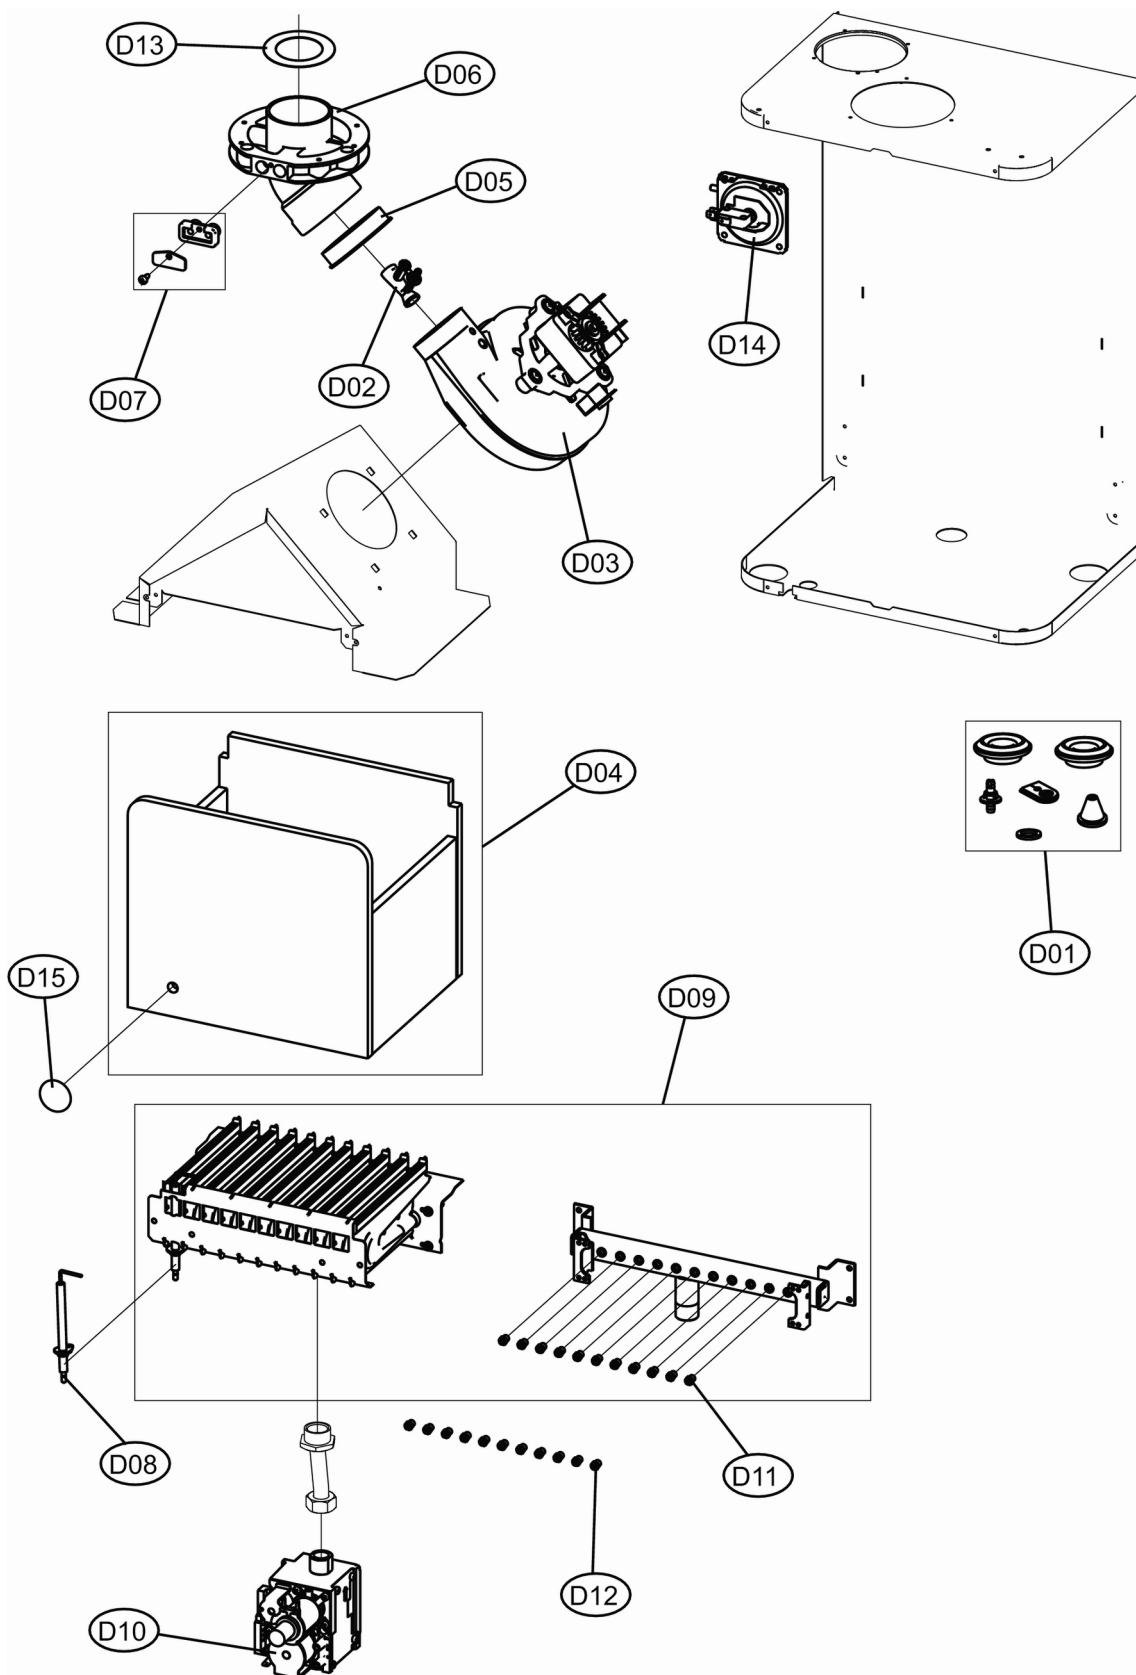

Ninfa N 24 Mcs

Lista Pezzi / Spare Parts / Ersatzsteile / List Onderdelen
Liste Pieces Detaches / Lista Piezas De Repuesto

Ninfa N 24 Mcs

LISTA PEZZI

POS.	CODICE	DESC.	QT.
A01	39835660	KIT MANTELLO "Lam"(3110F660)	1.000
A02	39835670	KIT GRIGLIA INFER. (3110G200)	1.000
B01	39834980	KIT SCATOLA EL."Lam"(35013850)	1.000
B02	39834990	KIT MASCHERINA "Lam"(35013580)	1.000
B03	39835690	KIT CENTRALINA EL. (36508660)	1.000
B04	39835010	KIT SCHEDA EL.DSP10 (38323580)	1.000
B05	39820080	KIT IDROMETRO (36402190)	1.000
C01	39836470	KIT GUARN.CALD. Fm.AD	1.000
C02	39820420	KIT SCAMB.MONOTERM. (37404080)	1.000
C03	39800960	KIT VASO ESP.8LT. (36800780)	1.000
C04	39819550	KIT SONDA TEMP. (36200730)	1.000
C05	39810230	KIT SONDA TEMP.SAN. (36200640)	1.000
C06	39813010	KIT 5 REG.PORT.10Lt.(36902080)	1.000
C07	39820450	KIT FLUSSOM.ELTEK (36402180)	1.000
C08	39813230	KIT 5 FILTRI FLUSS. (39402940)	1.000
C09	39808980	KIT RUB.3/8" Tp.5014(36901470)	1.000
C10	39818450	KIT POMPA AO/FX3FPL (36600100)	1.000
C11	39820441	KIT VALV.3VIE (36902240)	1.000
C12	39818220	KIT V.ARIA (39404380-39404730)	1.000
C13	39818260	KIT PRESSOST.H2O (39404710)	1.000
C14	39818270	KIT VALV.SIC. (36902760)	1.000
C15	398D4780	KIT SCAMB.I=172"Lej"(37404360)	1.000
C16	39818790	KIT 10 VALV.N/R. (36902190)	1.000
D01	398D4850	KIT GUARN.CALD. Sr.ACF4 "Lej"	1.000
D02	39808471	KIT PRESE (35101310-35101323)	1.000
D03	39817550	KIT VENTIL. (36601851)	1.000
D04	39835680	KIT ISOL.CAM.COMB.24kW Fm.AD	1.000
D05	398D3810	KIT GUARN.VENTIL. (35102280)	1.000
D06	398D3800	KIT FLANGIA FM."Lej"(32119921)	1.000
D07	398D3830	KIT LAM.P.FUMI "Lej"(32119910)	1.000
D08	39819430	KIT ELETTRODO ACC. (36702890)	1.000
D09	39835700	KIT BRUC.11R.m. (37609180)	1.000
D10	39812190	KIT VALV.VGU 54A1109(36800401)	1.000
D11	39819590	KIT 11 UG.1,35 m. (34009821)	1.000
D12	39819600	KIT 11 UG.0,79 gpl (34013300)	1.000
D13	398D3840	KIT DIAFR.ARIA "Lej"Md24 Fm.AA	1.000
D14	39817510	KIT PRESS.DIFF.ARIA (36402050)	1.000
D15	398D0380	KIT SPIA SILIC."Lej"(35102690)	1.000