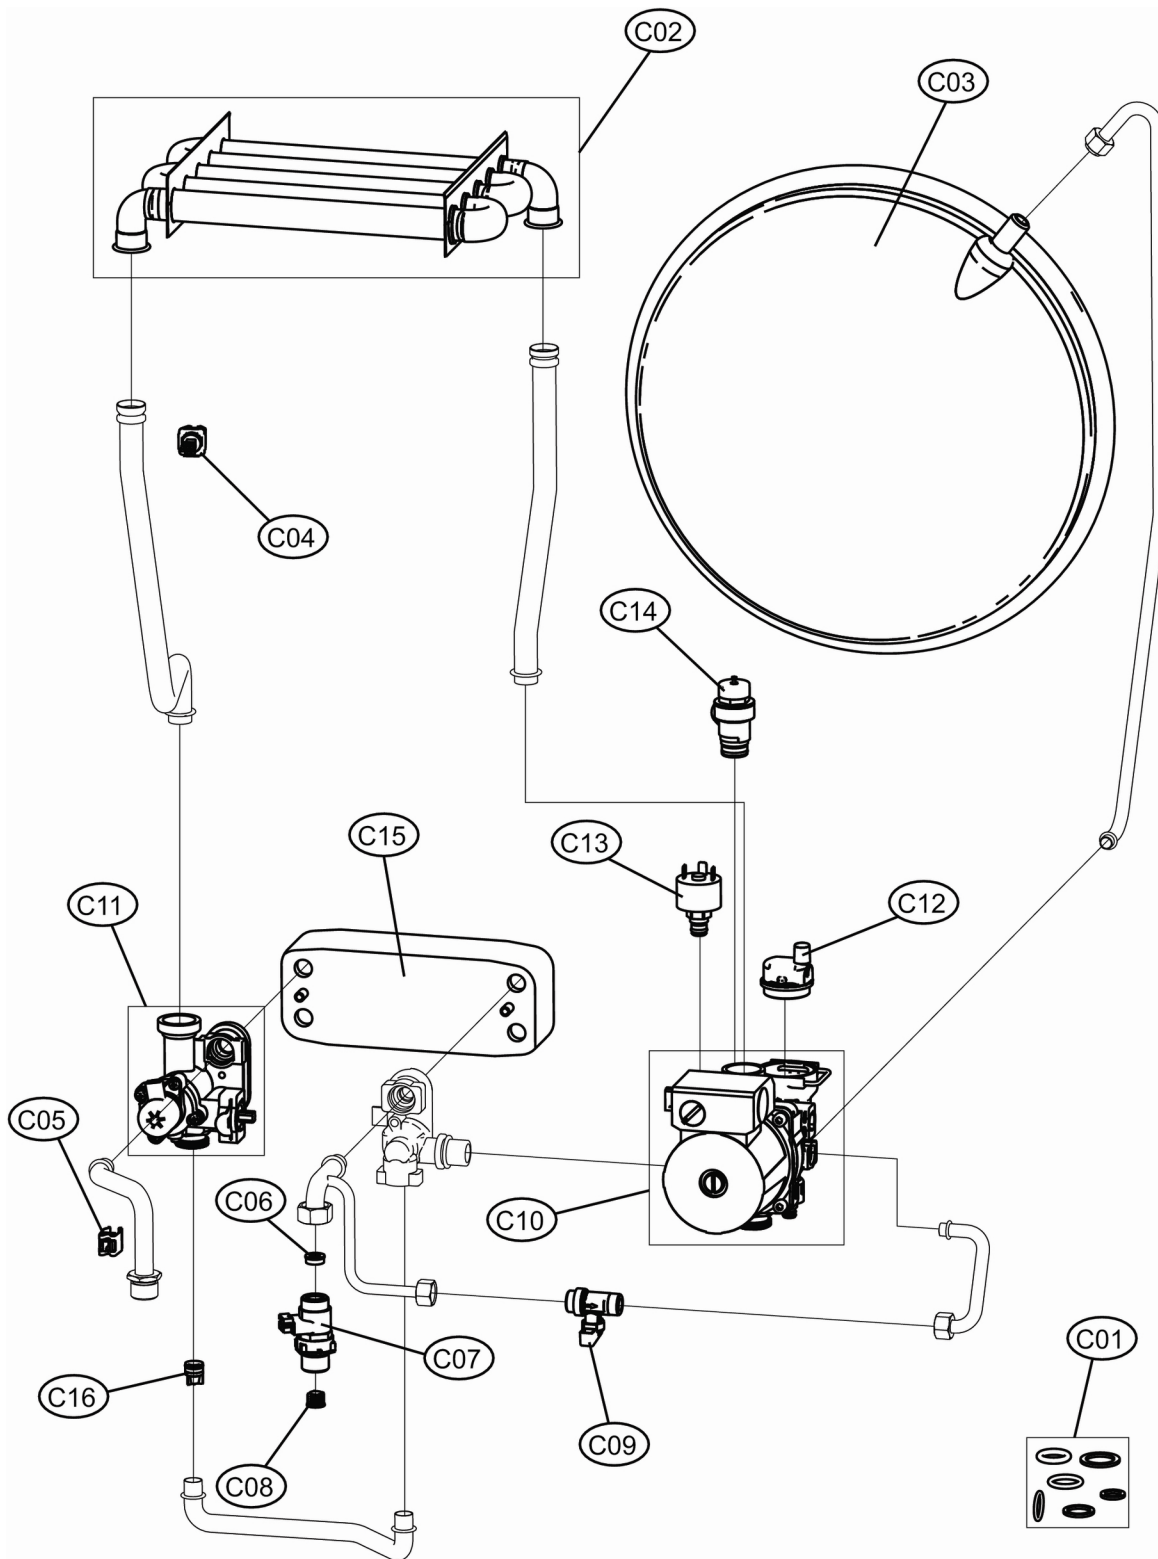

Lamborghini
CALORECLIMA

Lista Pezzi / Spare Parts / Ersatzteile / List Onderdelen
Liste Pieces Detaches / Lista Piezas De Repuesto

Ninfa N 24 Mcs