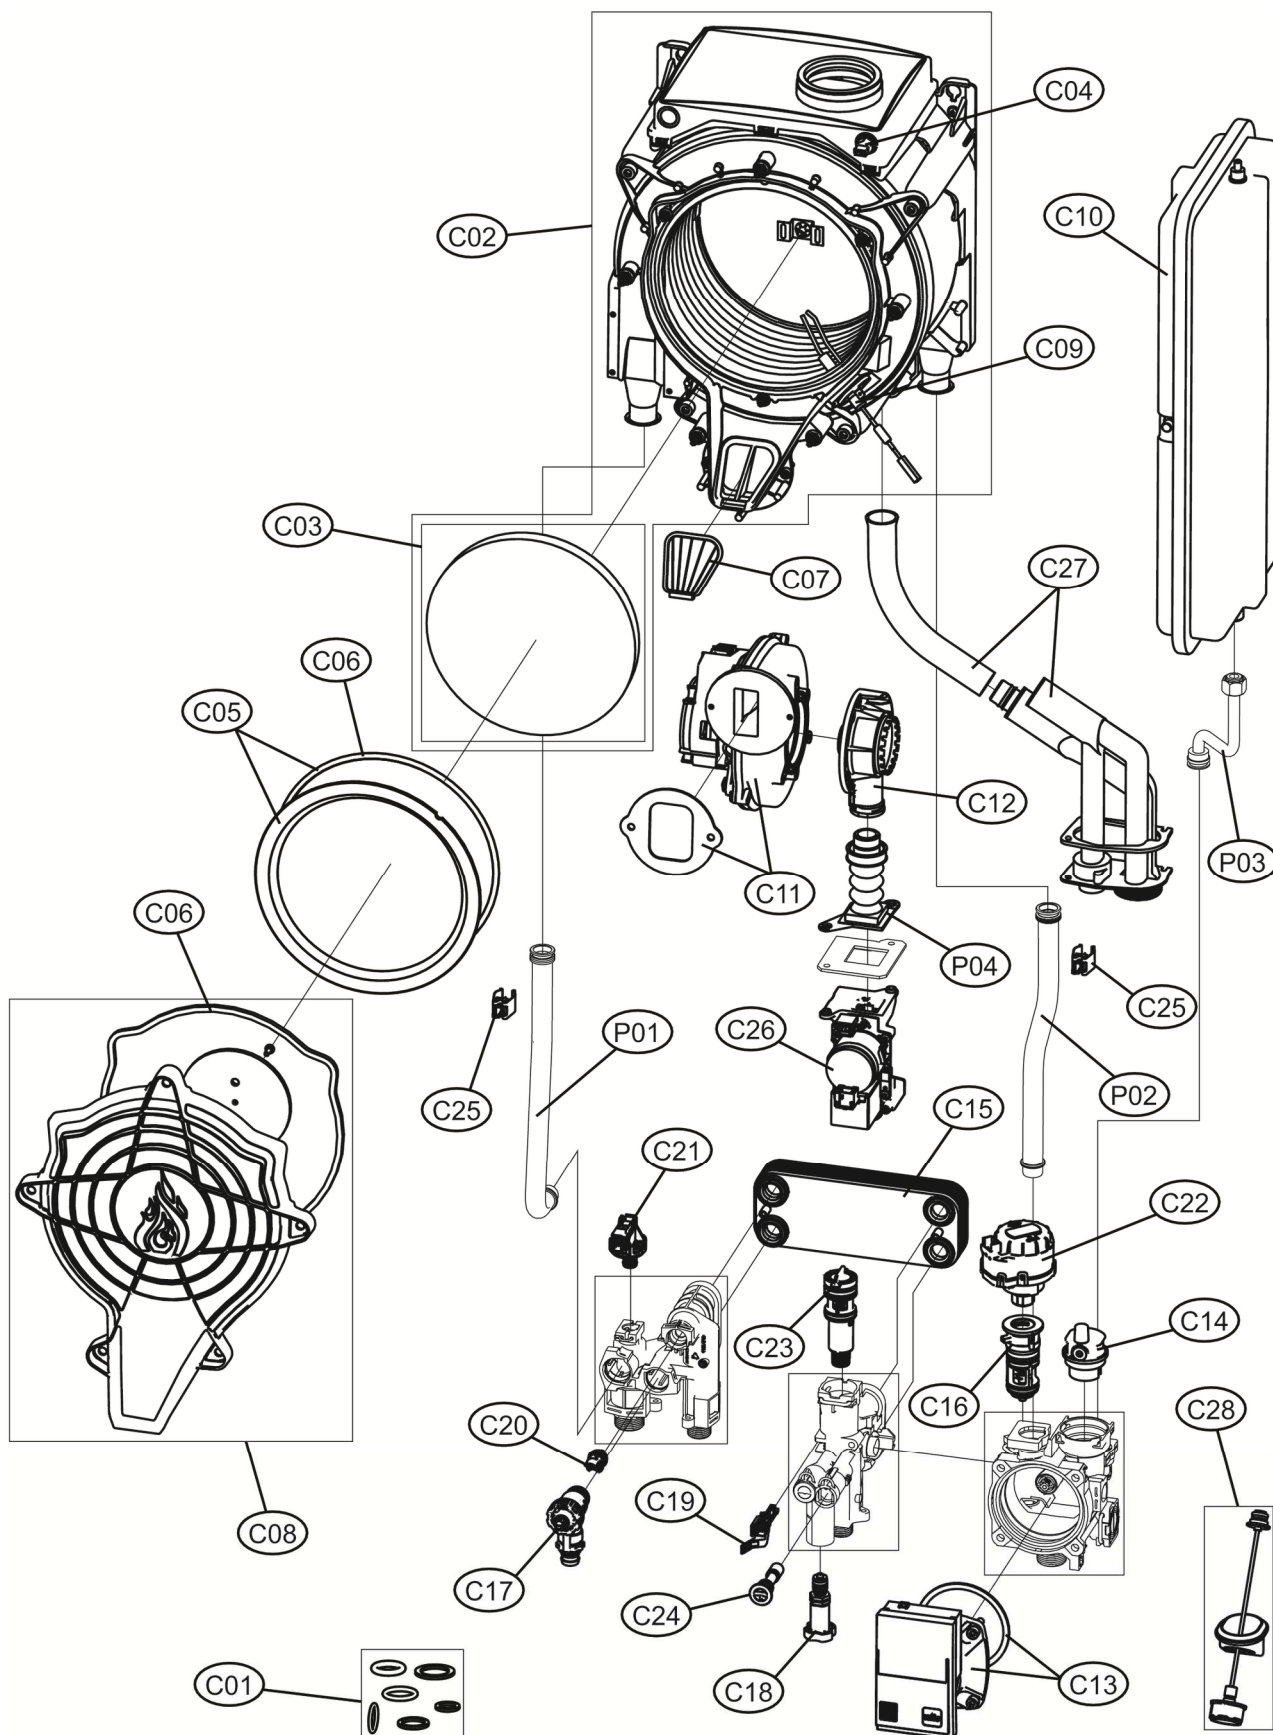

iXINOX 24 C

Lamborghini
CALORECLIMA

Lista Pezzi / Spare Parts / Ersatzteile / List Onderdelen
Liste Pieces Detaches / Lista Piezas De Repuesto

IXINOX 24 C

**Lista Pezzi / Spare Parts / Ersatzsteile / List Onderdelen
Liste Pieces Detaches / Lista Piezas De Repuesto**