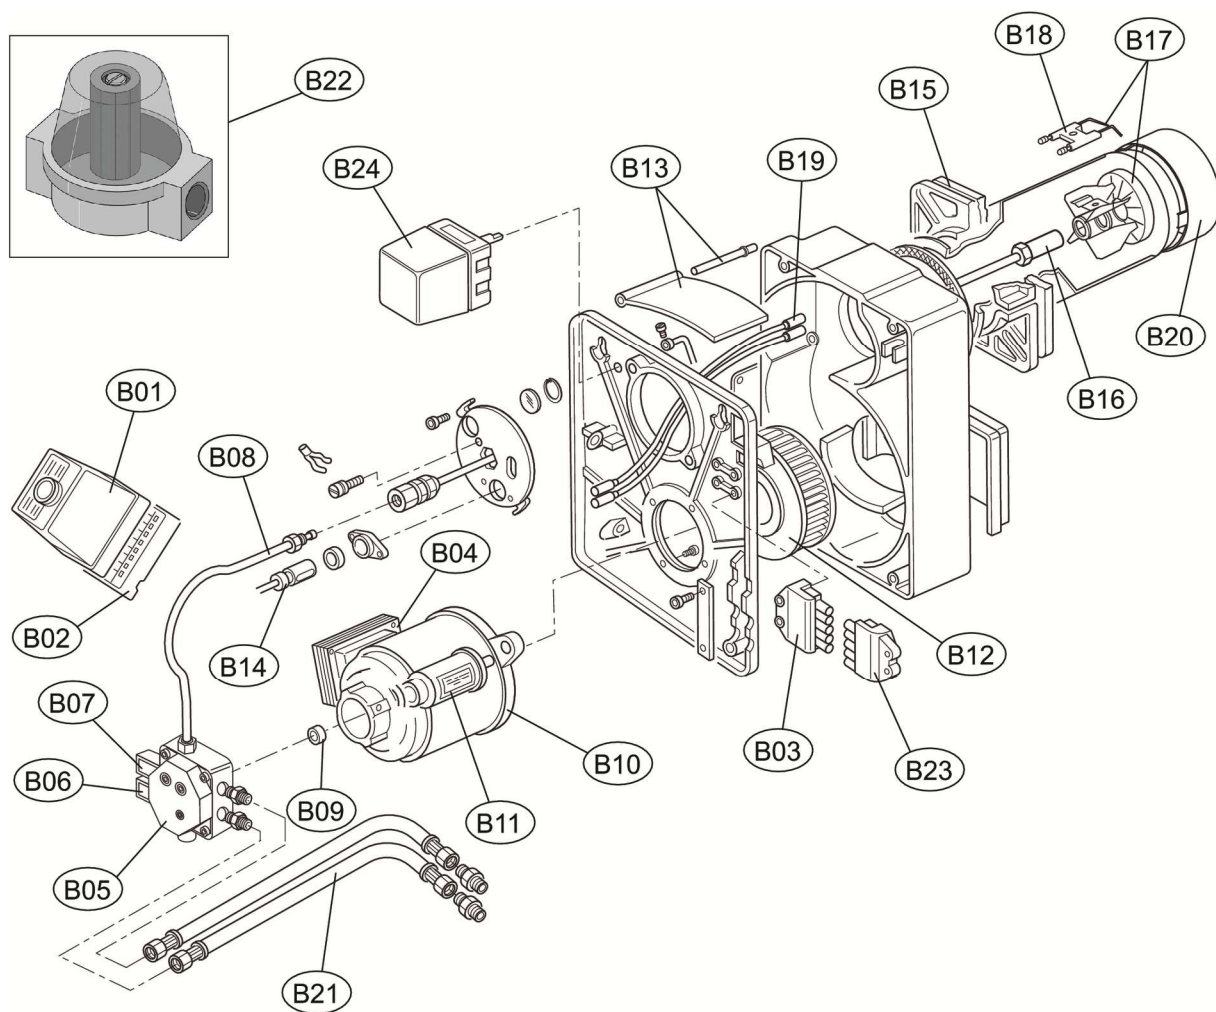

Lista Pezzi / Spare Parts / Ersatzsteile / List Onderdelen
Liste Pieces Detaches / Lista Piezas De Repuesto

ECO PRO 14/2

Lamborghini
CALORECLIMA

Lista Pezzi / Spare Parts / Ersatzteile / List Onderdelen
Liste Pieces Detaches / Lista Piezas De Repuesto

ECO PRO 14/2

**Lista Pezzi / Spare Parts / Ersatzsteile / List Onderdelen
Liste Pieces Detaches / Lista Piezas De Repuesto**

ECO PRO 14/2

LISTA PEZZI

POS.	CODICE	DESC.	QT.
A01	3980R450	KIT COFANO NERO E.(Z301137750)	1.000
B01	3980R460	KIT APP.SIEMENS (Z304042070)	1.000
B02	3980N040	KIT BASE APPARECC.(Z304015510)	1.000
B03	3980N060	KIT PRESA 7 POLI (Z304034220)	1.000
B04	3980N500	KIT TRASFORM.EL. (Z304044160)	1.000
B05	3980R470	KIT POMPA DANF.BFP(Z304046570)	1.000
B06	3980R400	KIT BOBINA DANF.2° (39444010)	1.000
B07	3980N090	KIT BOBINA DANF. (Z304046590)	1.000
B08	3980R480	KIT TUBO DI MANDATA (3841R030)	1.000
B09	3980N110	KIT N°5 GIUNTO M. (Z304041830)	1.000
B10	3980R490	KIT MOTORE S.185W (Z301136860)	1.000
B11	3980R580	KIT CONDENSATORE (Z304044850)	1.000
B12	3980R500	KIT VENTOLA D160 (Z304037130)	1.000
B13	3980R510	KIT BANDELLA ARIA + ALBERO B.	1.000
B14	3980N560	KIT FOTORESISTENZA(Z304036440)	1.000
B15	3980N520	KIT TUBO DI MANDATA (3841Q970)	1.000
B16	3980R530	KIT SUPPORTO UGELLO (38100860)	1.000
B17	3980R540	KIT DEFLETT.+ELET. (38201010)	1.000
B18	3980R410	KIT ELETTRODO BIF.(Z304040310)	1.000
B19	3980R550	KIT CAVO ELETT.R. (Z301137600)	1.000
B20	3980R560	KIT BOCCAGLIO T.INOX(38201020)	1.000
B21	3980N620	KIT FLESSIB.+ NIP.(Z301069220)	1.000
B22	3980N250	KIT FILTRO LINEA (Z304034060)	1.000
B23	3980N260	KIT SPINA 7 POLI (Z304032100)	1.000
B24	3980R570	KIT G/MOTORID. (Z308028190)	1.000