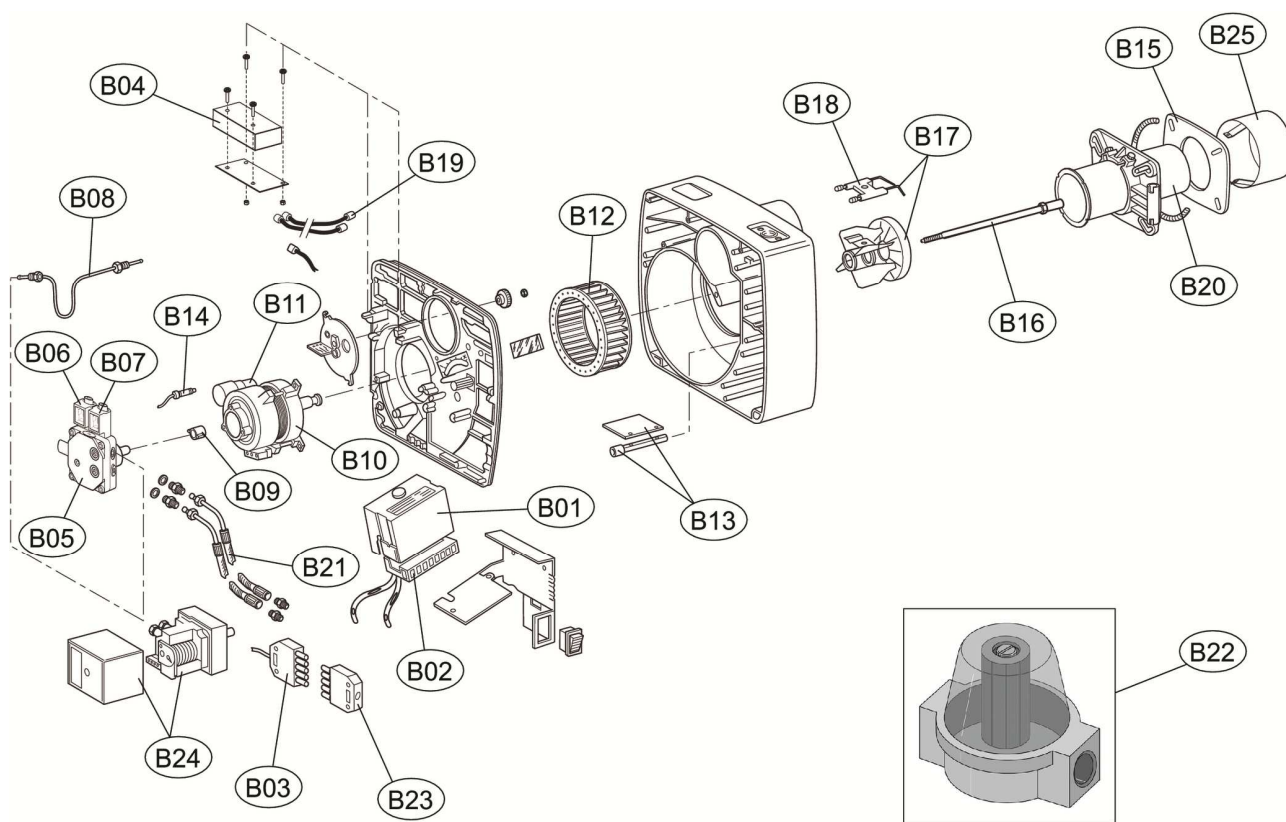

**Lista Pezzi / Spare Parts / Ersatzteile / List Onderdelen
Liste Pieces Detaches / Lista Piezas De Repuesto**

ECO PRO 20/2

Lamborghini
CALORECLIMA

Lista Pezzi / Spare Parts / Ersatzteile / List Onderdelen
Liste Pieces Detaches / Lista Piezas De Repuesto

ECO PRO 20/2

**Lista Pezzi / Spare Parts / Ersatzsteile / List Onderdelen
Liste Pieces Detaches / Lista Piezas De Repuesto**

ECO PRO 20/2

LISTA PEZZI

POS.	CODICE	DESC.	QT.
A01	39800590	KIT COFANO ECO 22 (Z301106560)	1.000
B01	39800460	KIT APP.SIEMENS (Z304042070)	1.000
B02	3980N040	KIT BASE APPARECC.(Z304015510)	1.000
B03	3980N060	KIT PRESA 7 POLI (Z304034220)	1.000
B04	3980O620	KIT TRASFORM.DANF.(Z304044230)	1.000
B05	3980O630	KIT POMPA DANF.BFP(Z304044650)	1.000
B06	3980O400	KIT BOBINA DANF.2° (39444010)	1.000
B07	3980N090	KIT BOBINA DANF. (Z304046590)	1.000
B08	3980O640	KIT TUBO MANDATA (Z301087100)	1.000
B09	3980N110	KIT N°5 GIUNTO M. (Z304041830)	1.000
B10	3980O650	KIT MOTORE S.250W (Z301126080)	1.000
B11	3980O800	KIT CONDENSATORE (Z304041860)	1.000
B12	3980O660	KIT VENTOLA D160 (Z304033090)	1.000
B13	3980O670	KIT BANDELLA ARIA + ALBERO B.	1.000
B14	3980N170	KIT FOTORESISTENZA(Z304012341)	1.000
B15	3980O610	KIT GUARN.ISOLANTE(Z301087560)	1.000
B16	3980O680	KIT SUPPORTO UGELLO (38100890)	1.000
B17	3980O690	KIT DEFLETT.+ELET. (38201040)	1.000
B18	3980N210	KIT ELETTRODO (Z304031070)	1.000
B19	3980O700	KIT CAVO ACC.L650 (Z301134410)	1.000
B20	3980O710	KIT BOCCAGLIO 20/2 (32919350)	1.000
B21	3980N620	KIT FLESSIB.+ NIP.(Z301069220)	1.000
B22	3980O600	KIT FILTRO LINEA (Z304009430)	1.000
B23	3980N260	KIT SPINA 7 POLI (Z304032100)	1.000
B24	3980O780	KIT SERVOCOMANDO (Z304037790)	1.000
B25	3980O790	KIT TERMINALE INOX (32919360)	1.000