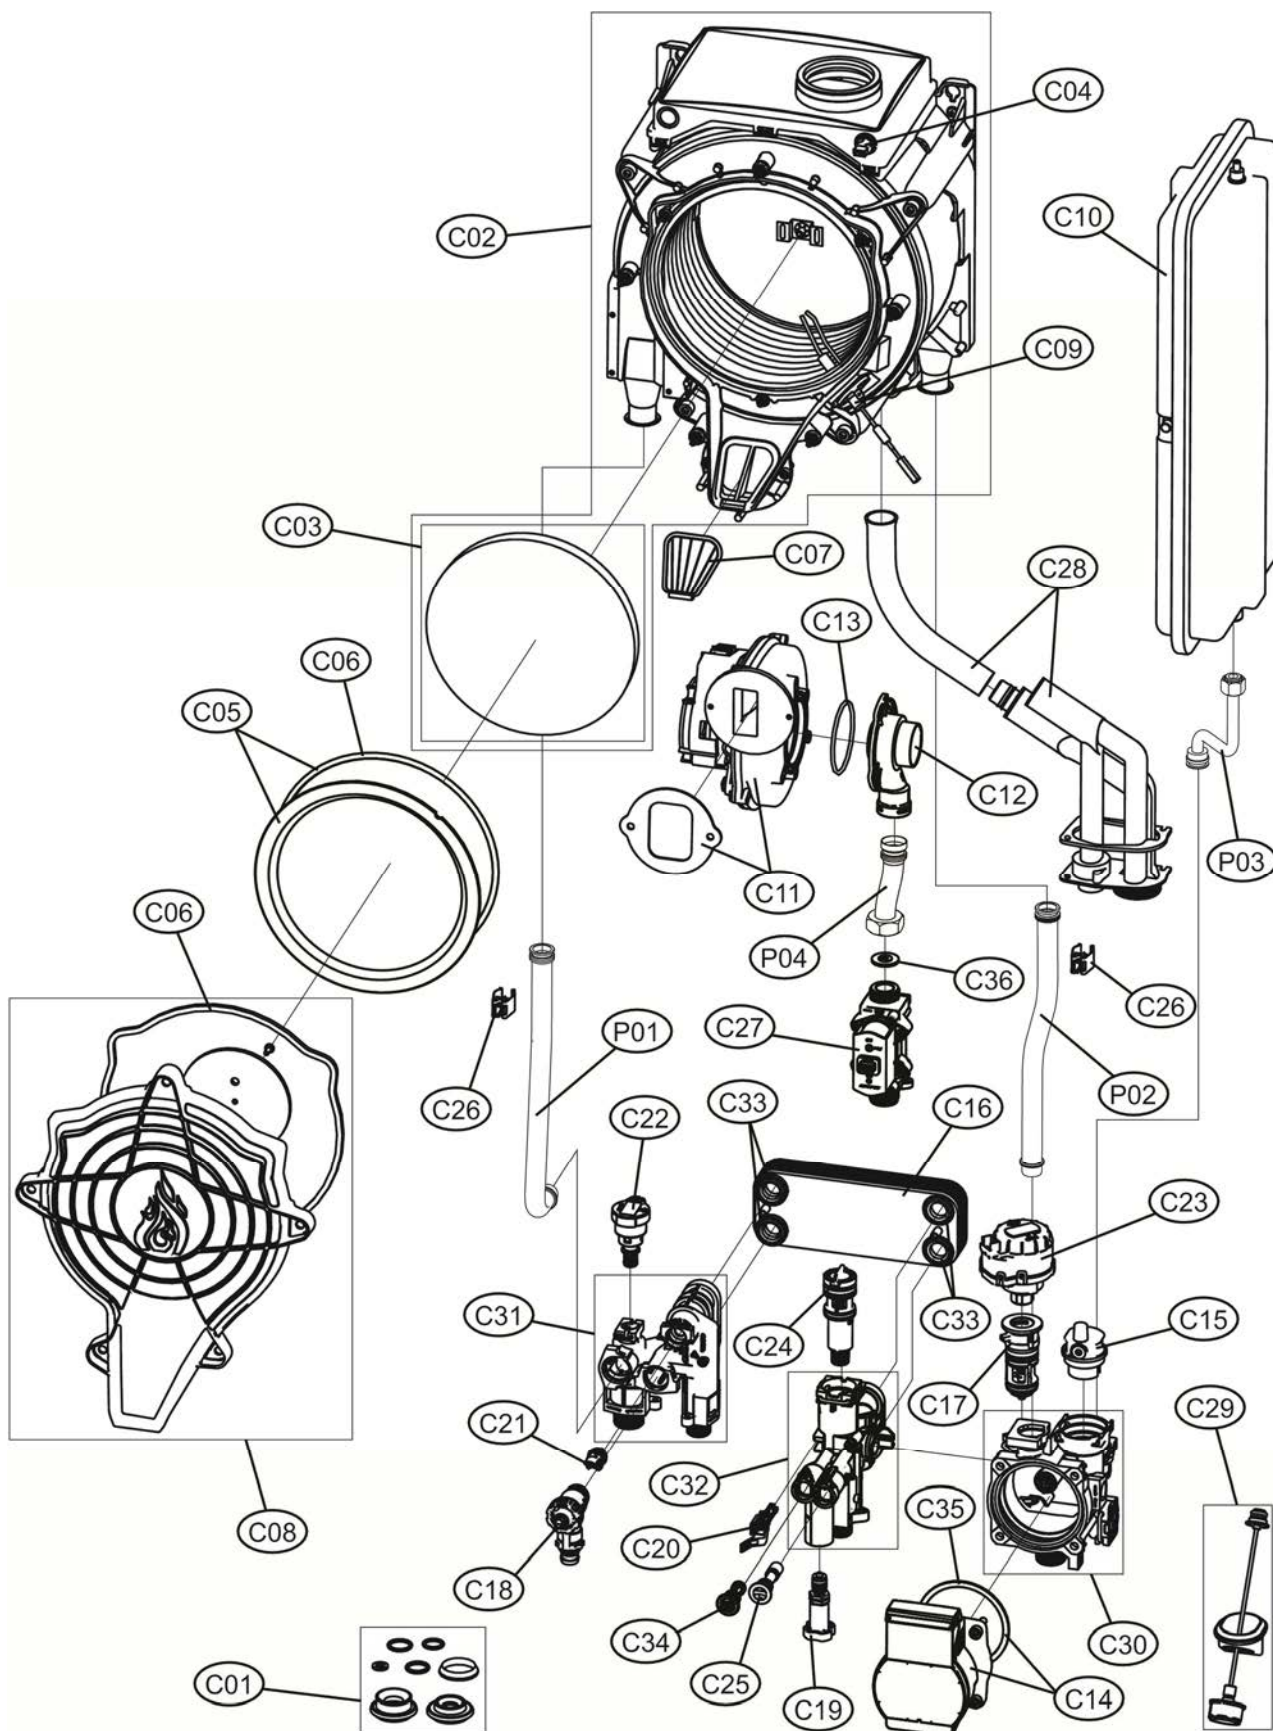

ALHENA TECH 24-28 C

Lamborghini
CALORECLIMA

Lista Pezzi / Spare Parts / Ersatzteile / List Onderdelen
Liste Pieces Detaches / Lista Piezas De Repuesto

ALHENA TECH 24-28 C

**Lista Pezzi / Spare Parts / Ersatzsteile / List Onderdelen
Liste Pieces Detaches / Lista Piezas De Repuesto**