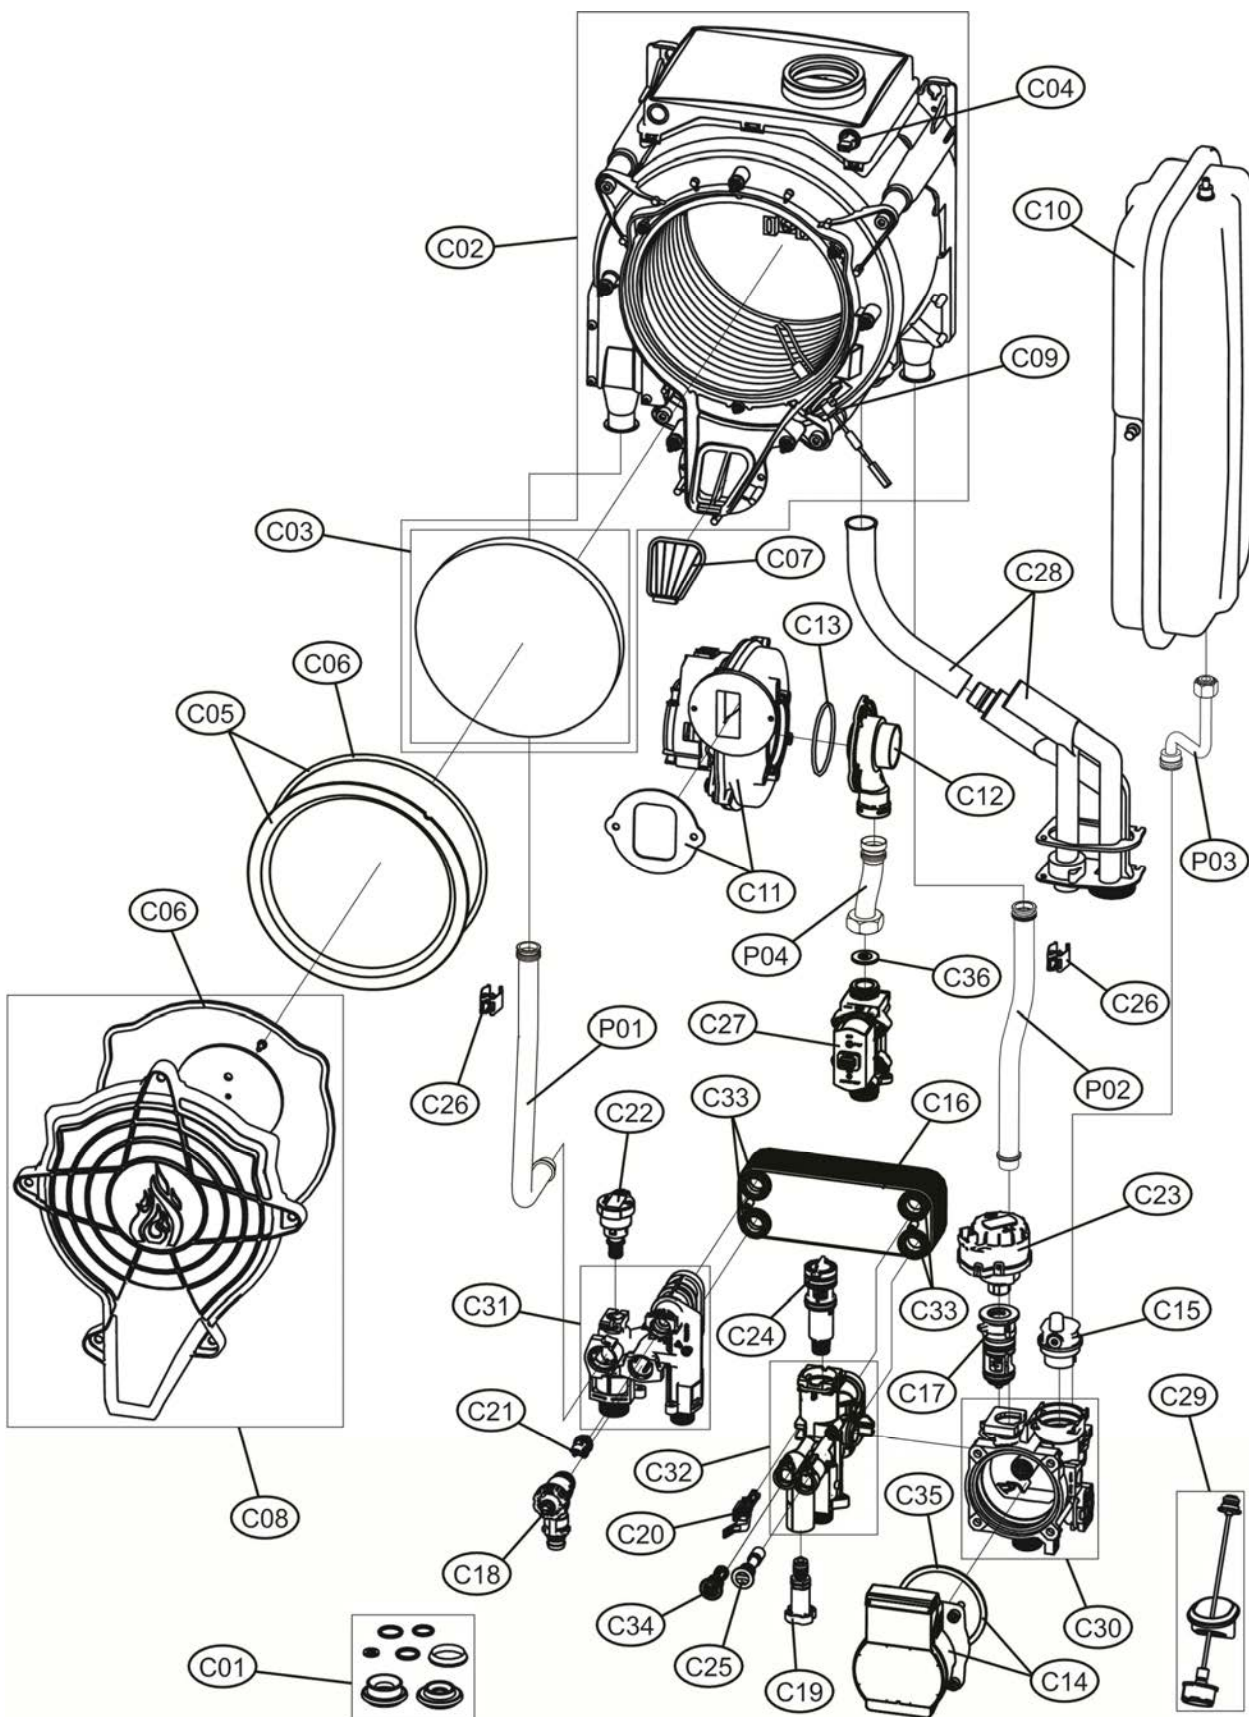

ALHENA TECH 34 C

ALHENA TECH 34 C

Lamborghini
CALORECLIMA

Lista Pezzi / Spare Parts / Ersatzteile / List Onderdelen
Liste Pieces Detaches / Lista Piezas De Repuesto

ALHENA TECH 34 C

Lista Pezzi / Spare Parts / Ersatzsteile / List Onderdelen
Liste Pieces Detaches / Lista Piezas De Repuesto