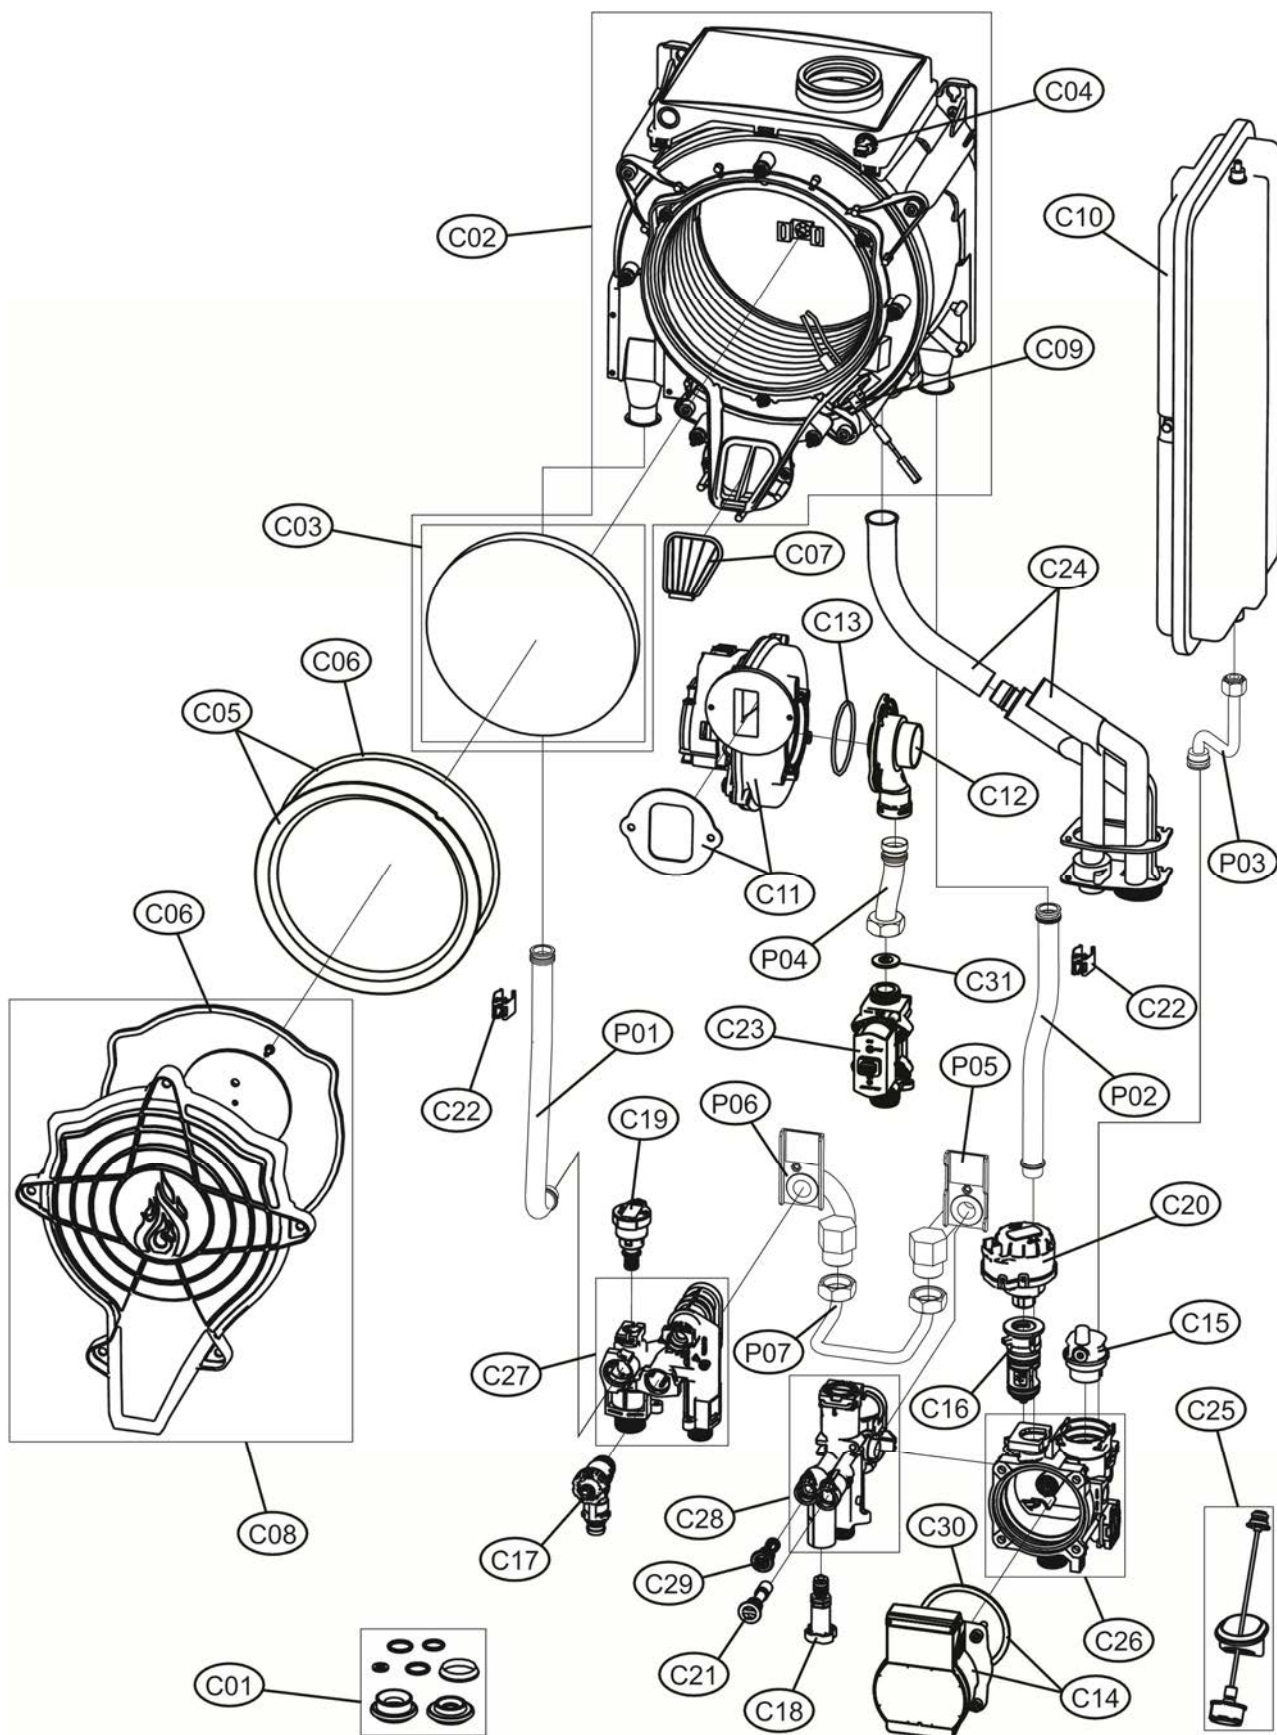

# ALHENA TECH 28 H

**Lamborghini**  
CALORECLIMA

Lista Pezzi / Spare Parts / Ersatzteile / List Onderdelen  
Liste Pieces Detaches / Lista Piezas De Repuesto

# ALHENA TECH 28 H

**Lista Pezzi / Spare Parts / Ersatzsteile / List Onderdelen  
Liste Pieces Detaches / Lista Piezas De Repuesto**

## **LISTA PEZZI**

## LISTA PEZZI