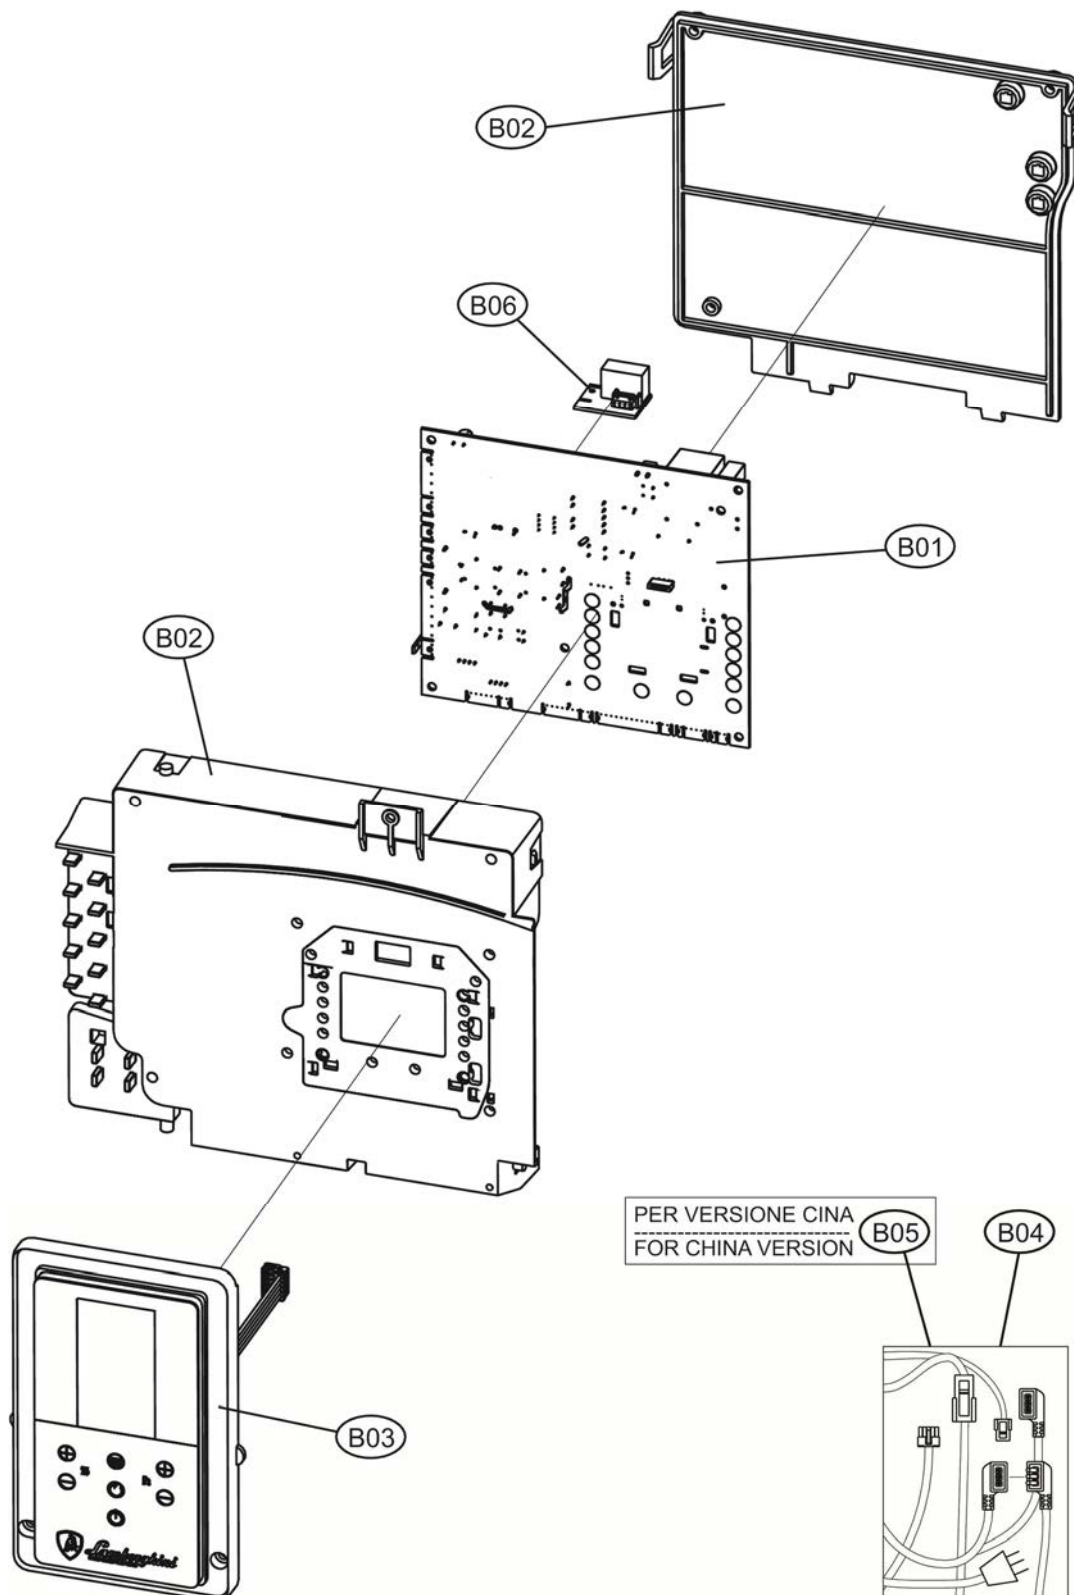

ALHENA TECH 34 H