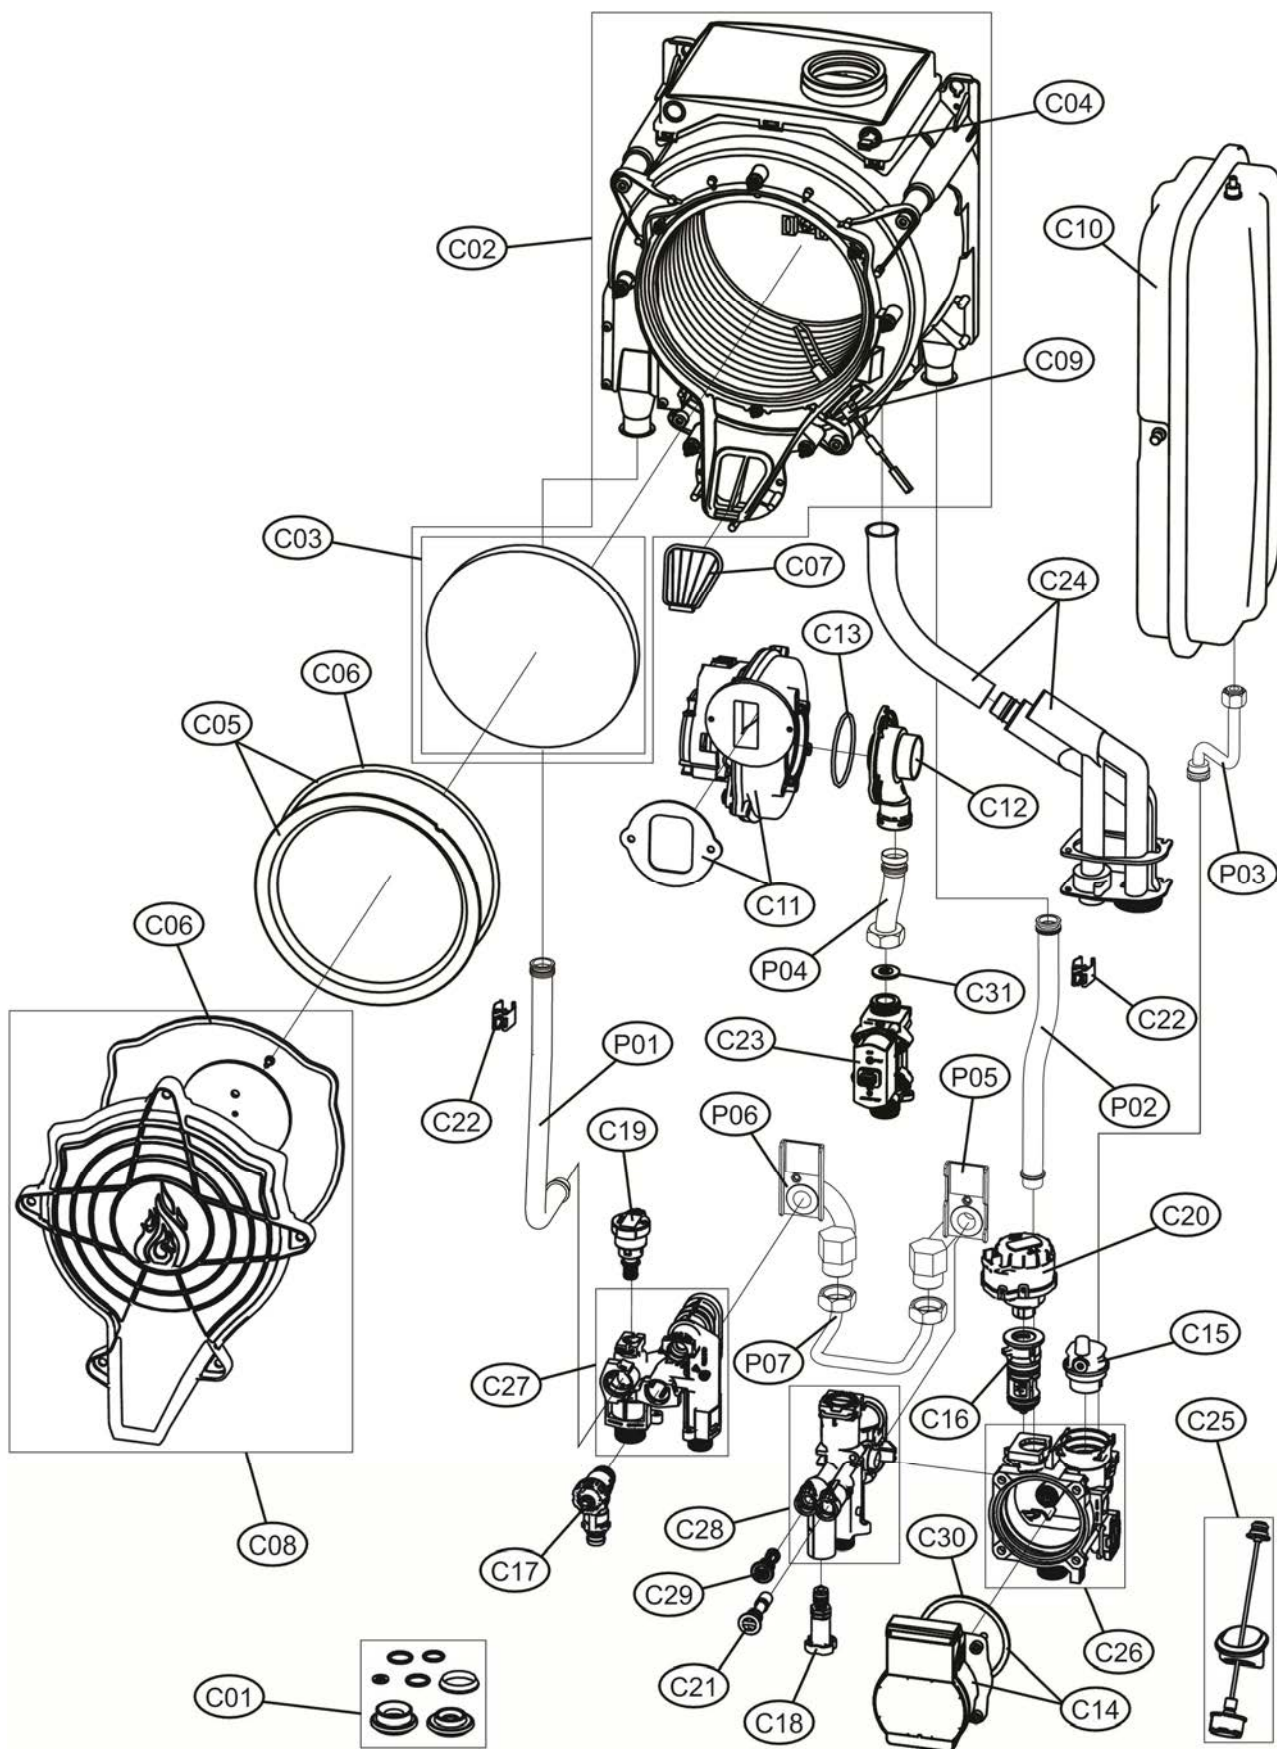

Lamborghini
CALORECLIMA

Lista Pezzi / Spare Parts / Ersatzteile / List Onderdelen
Liste Pieces Detaches / Lista Piezas De Repuesto

ALHENA TECH 34 H