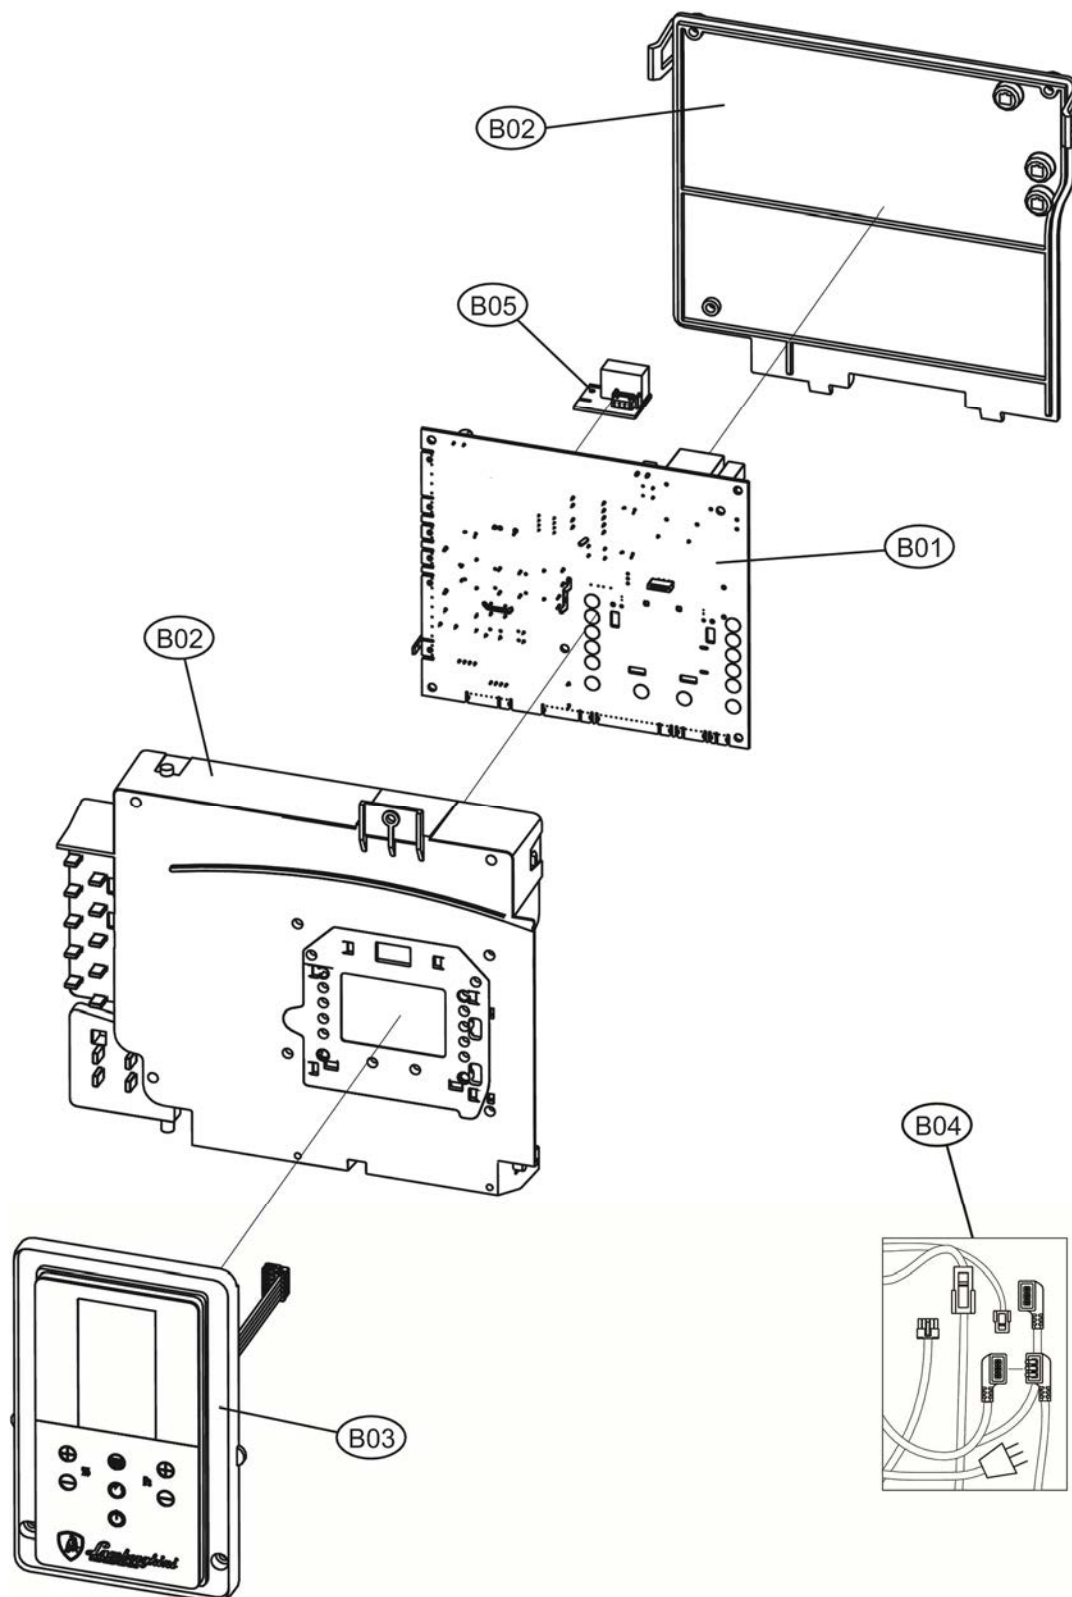

Lamborghini
CALORECLIMA

**Lista Pezzi / Spare Parts / Ersatzteile / List Onderdelen
Liste Pieces Detaches / Lista Piezas De Repuesto**

ALHENA TECH 45 H

CODICE	EDIZIONE	MERCATO
30K2368001	10/10/2022	EU

Lamborghini
CALORECLIMA

Lista Pezzi / Spare Parts / Ersatzteile / List Onderdelen
Liste Pieces Detaches / Lista Piezas De Repuesto

ALHENA TECH 45 H

ALHENA TECH 45 H

Lamborghini
CALORECLIMA

Lista Pezzi / Spare Parts / Ersatzteile / List Onderdelen
Liste Pieces Detaches / Lista Piezas De Repuesto