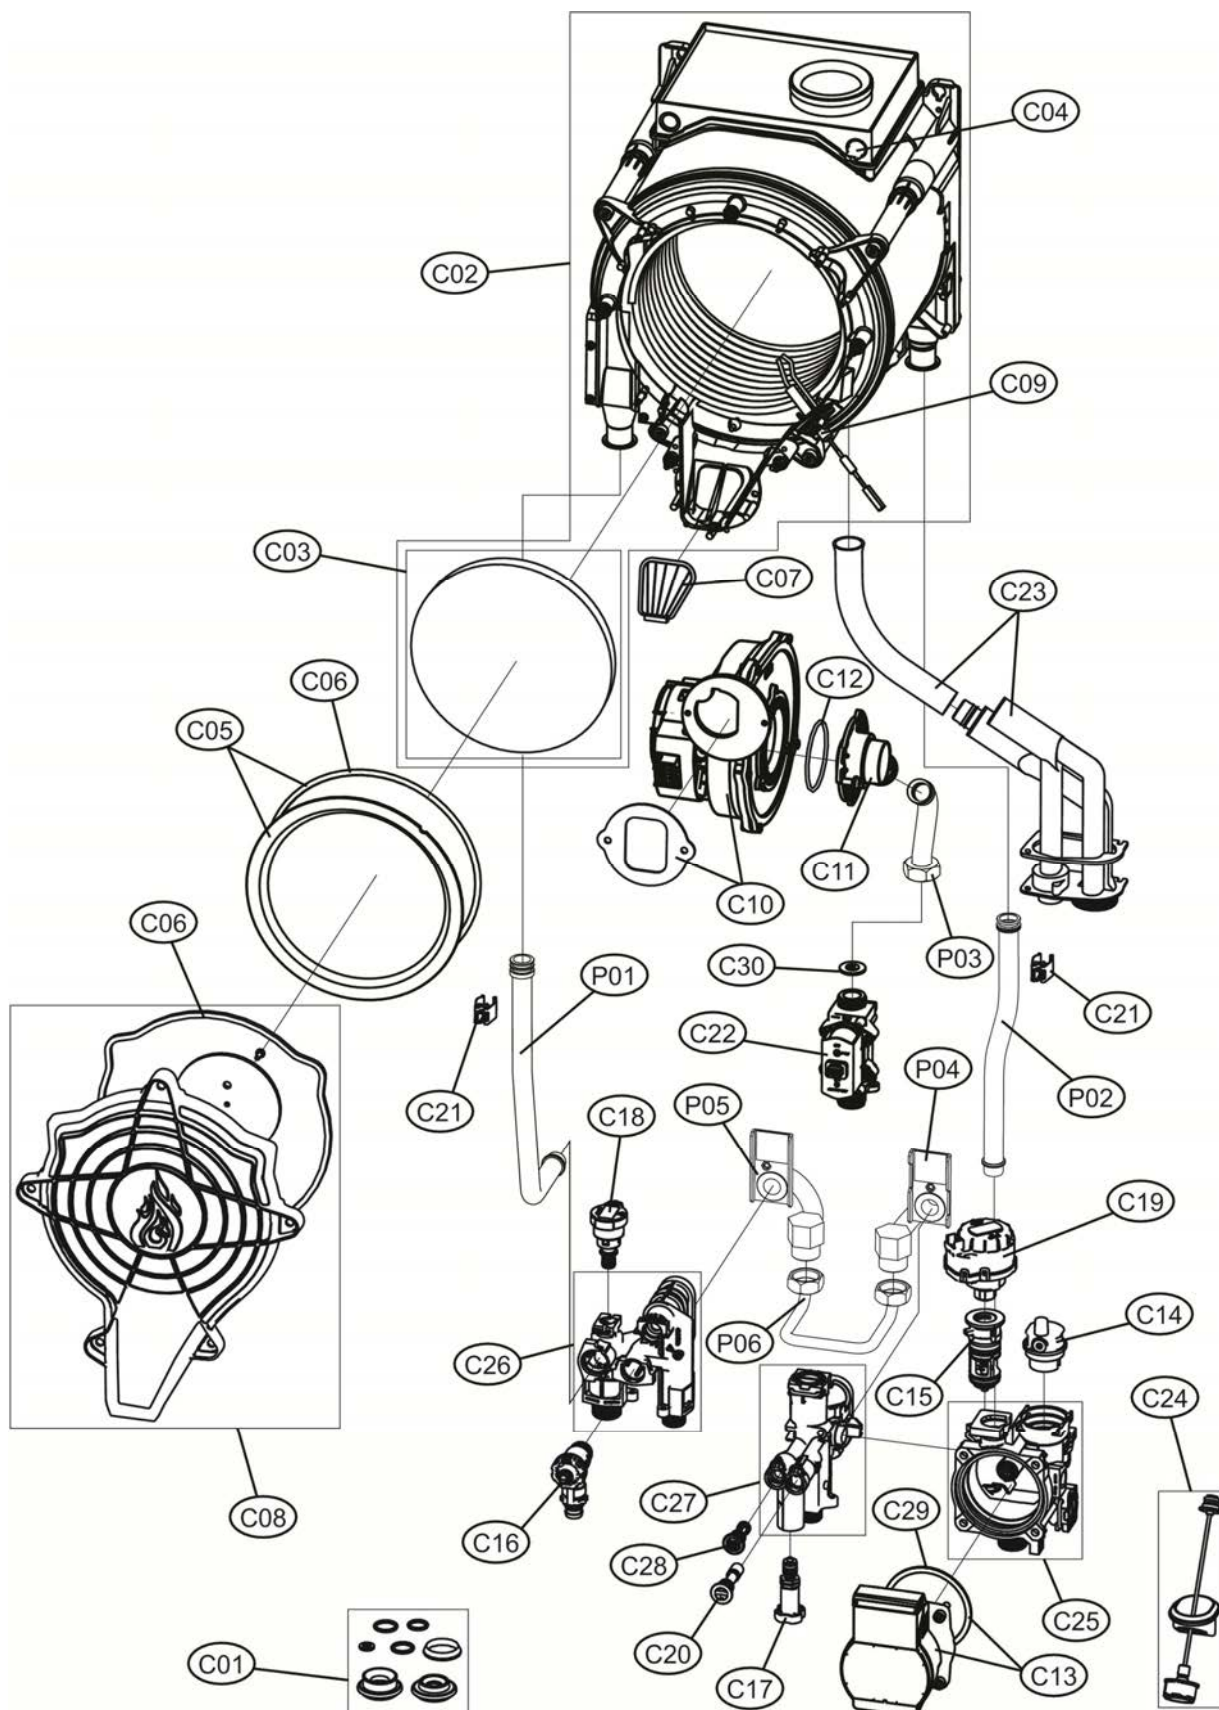

Lamborghini
CALORECLIMA

Lista Pezzi / Spare Parts / Ersatzteile / List Onderdelen
Liste Pieces Detaches / Lista Piezas De Repuesto

ALHENA TECH 45 H