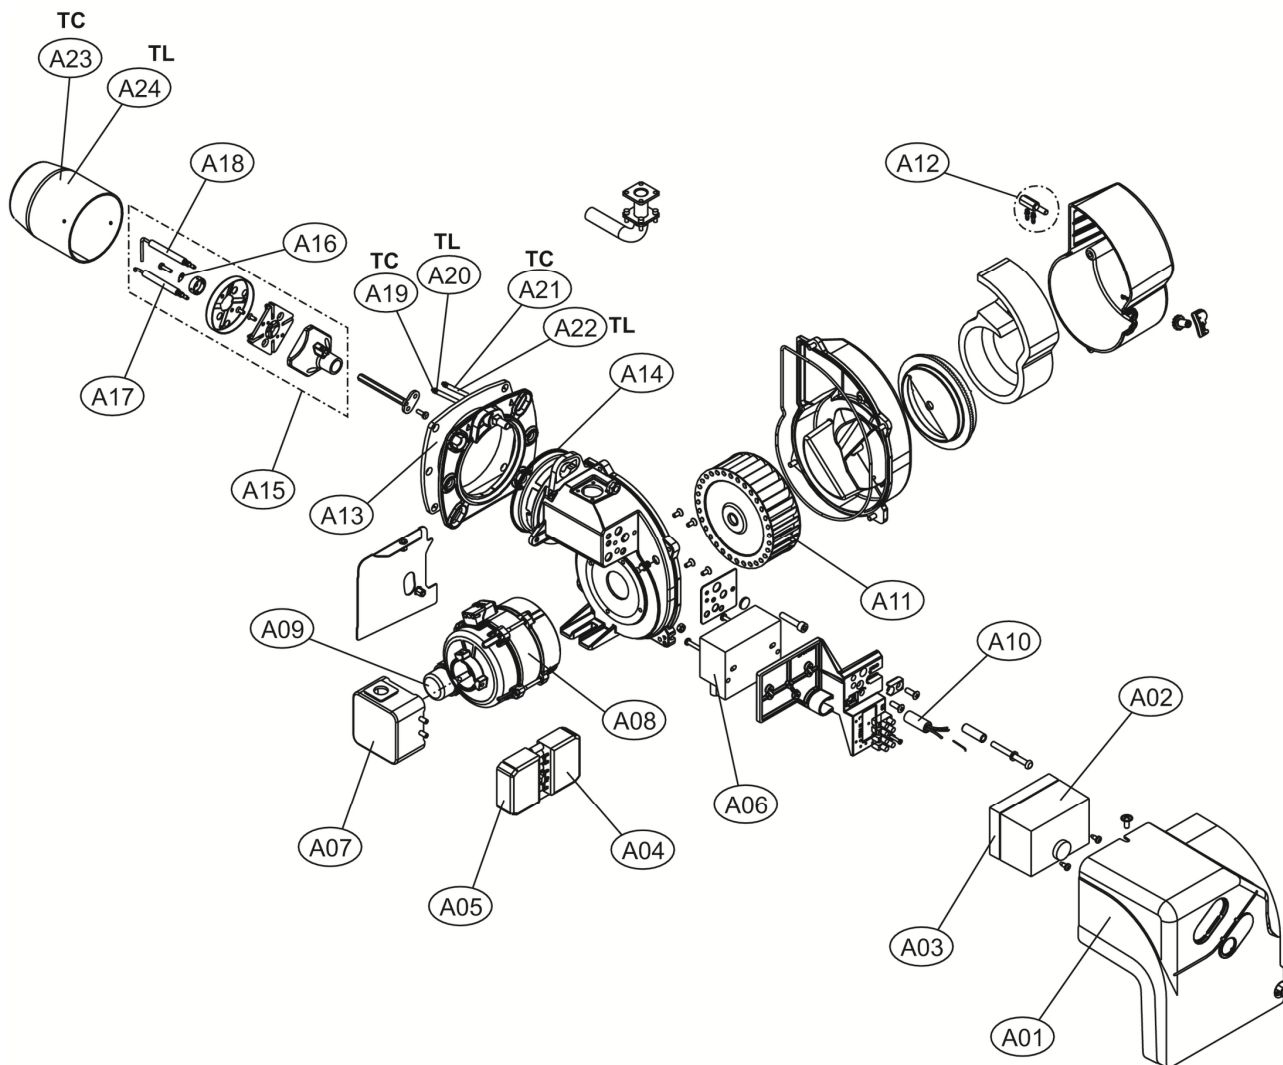

Lamborghini
CALORECLIMA

**Lista Pezzi / Spare Parts / Ersatzteile / List Onderdelen
Liste Pieces Detaches / Lista Piezas De Repuesto**

JOB 4-E/4L-E