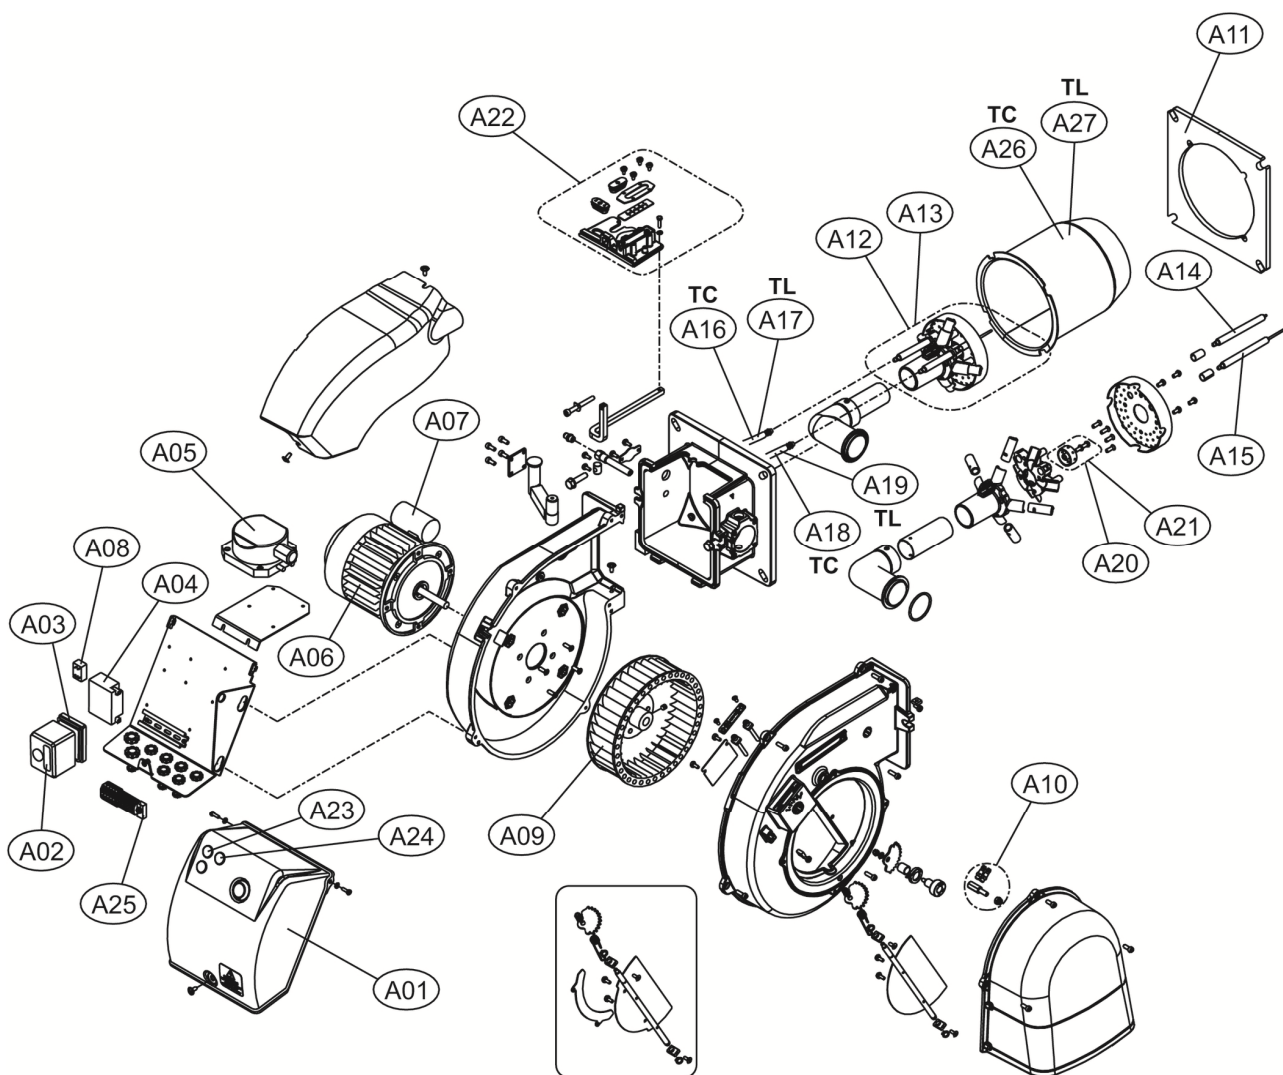

Lamborghini
CALORECLIMA

**Lista Pezzi / Spare Parts / Ersatzteile / List Onderdelen
Liste Pieces Detaches / Lista Piezas De Repuesto**

JOB 35-E/35L-E