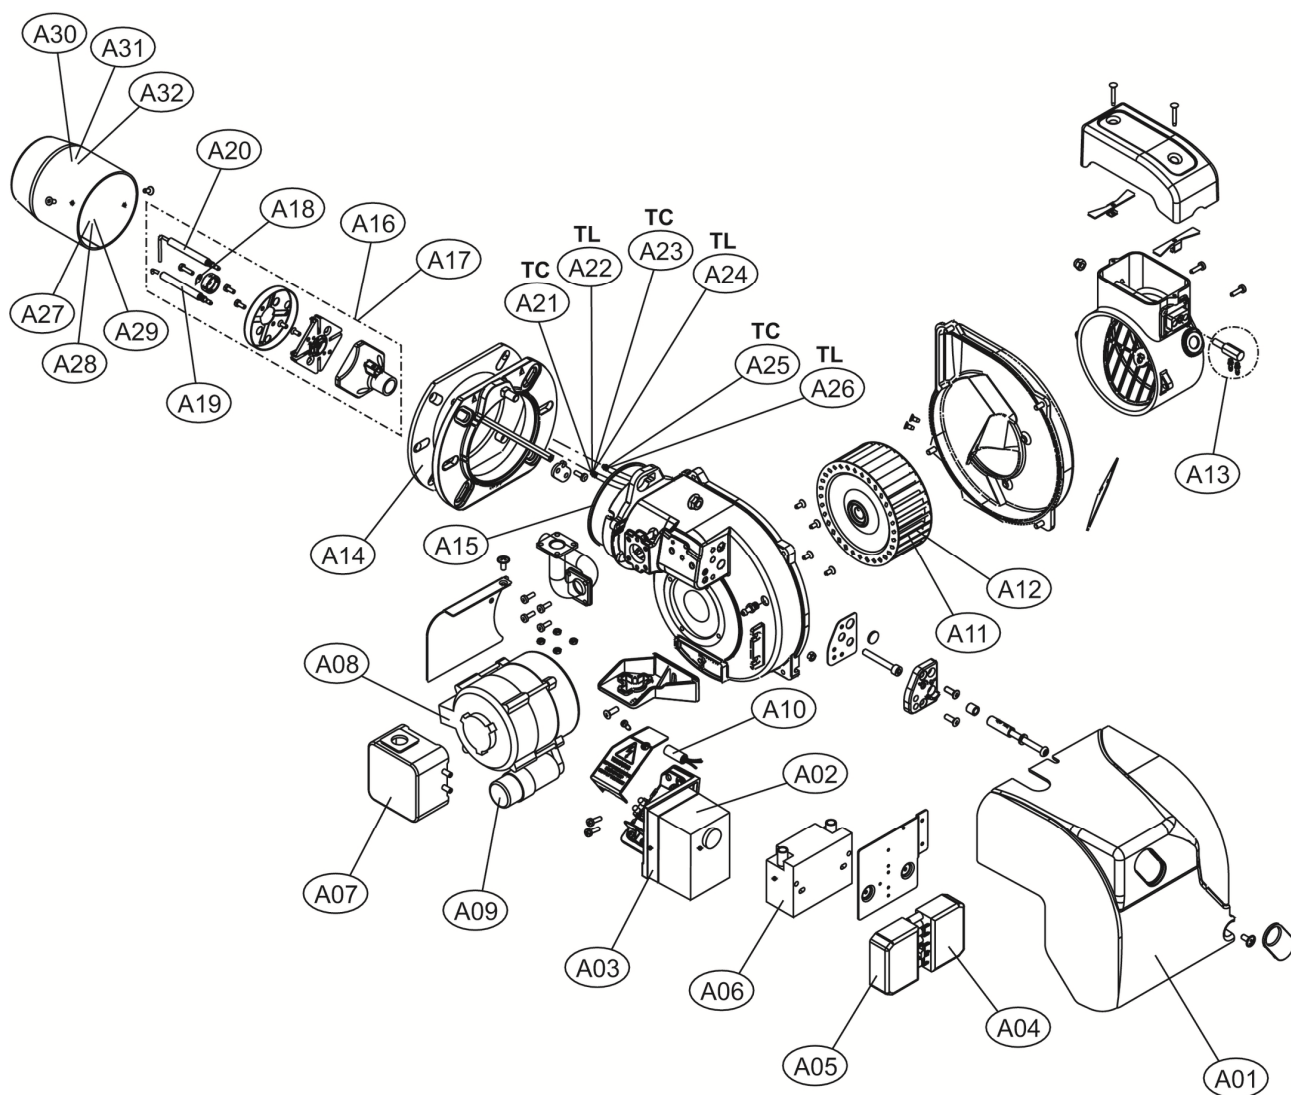

Lamborghini
CALORECLIMA

**Lista Pezzi / Spare Parts / Ersatzteile / List Onderdelen
Liste Pieces Detaches / Lista Piezas De Repuesto**

JOB 7/10/12-E/L-E