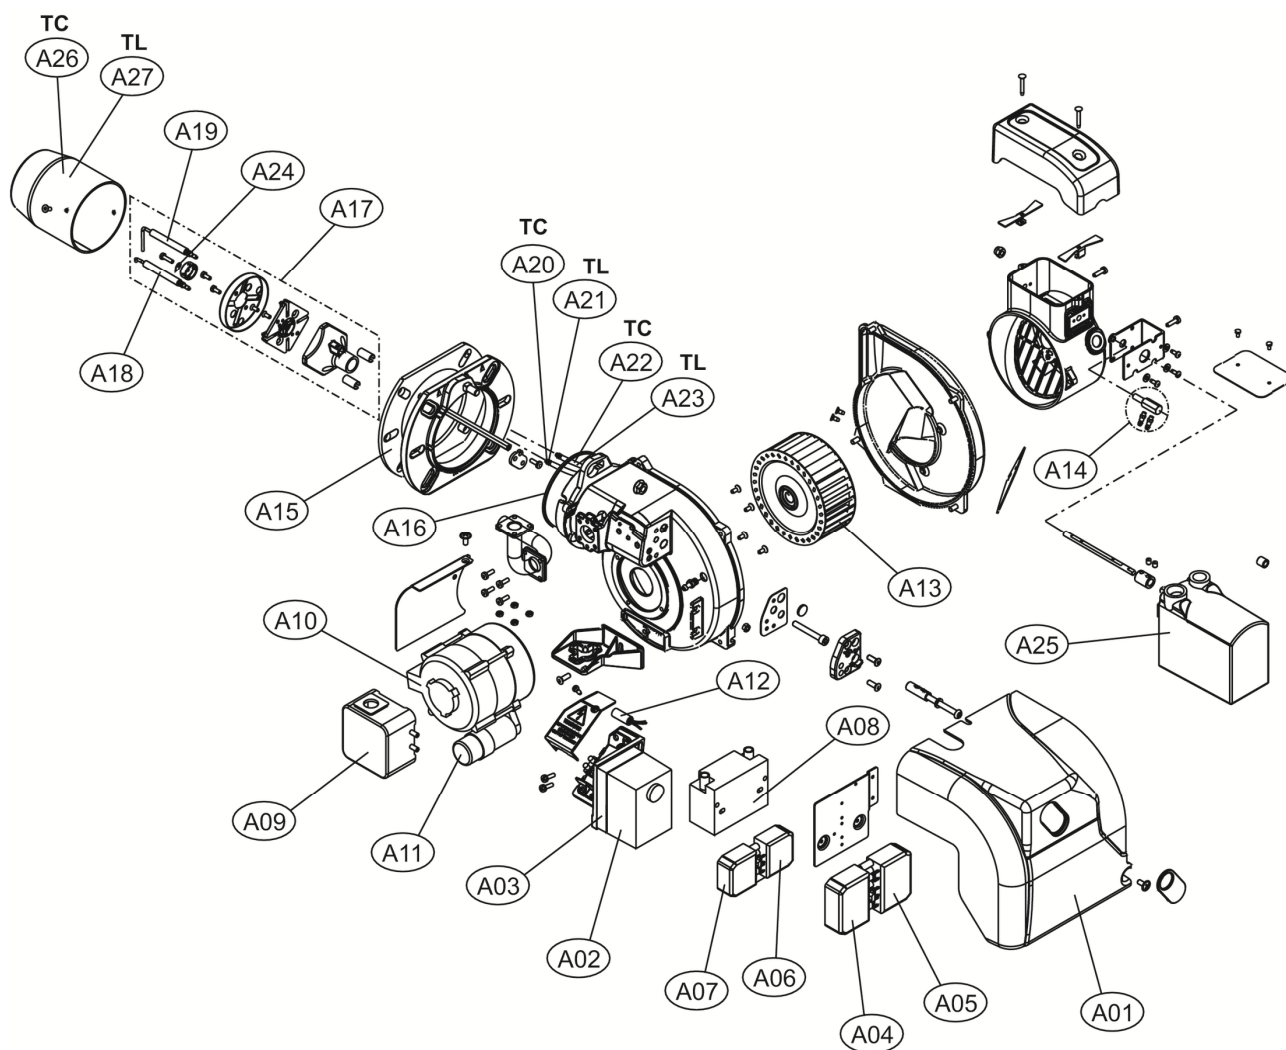

## JOB 10/2-E/10/2L-E

CODICE	EDIZIONE	MERCATO
30K2529000	01/02/2025	

**Lamborghini**  
CALORECLIMA

**Lista Pezzi / Spare Parts / Ersatzteile / List Onderdelen  
Liste Pieces Detaches / Lista Piezas De Repuesto**

**JOB 10/2-E/10/2L-E**

Lista Pezzi / Spare Parts / Ersatzsteile / List Onderdelen  
Liste Pieces Detaches / Lista Piezas De Repuesto

### LISTA PEZZI