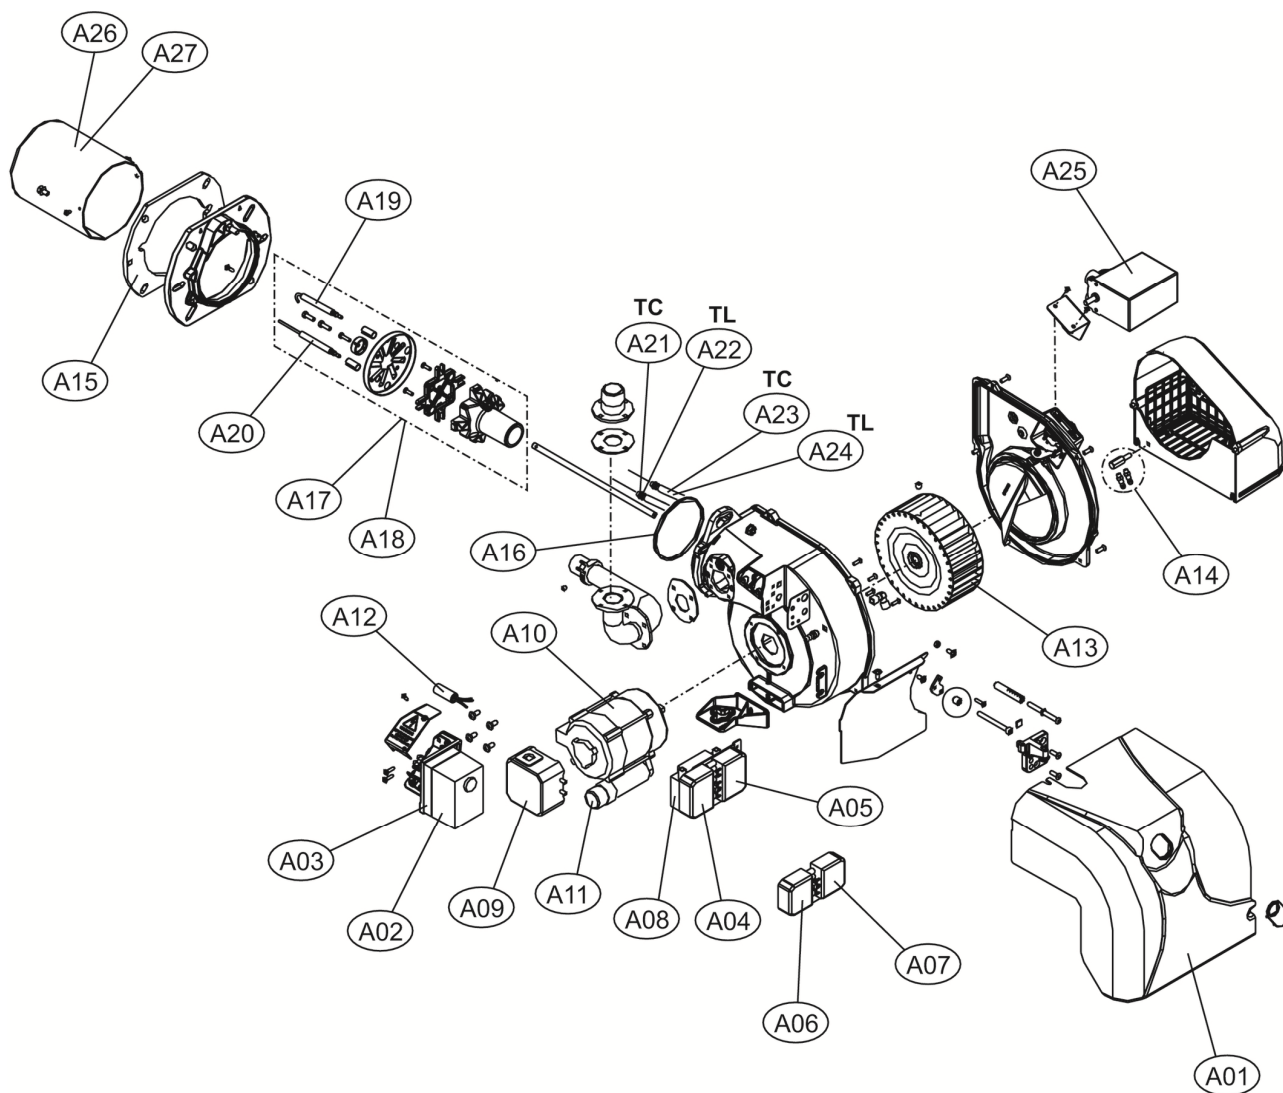

Lamborghini
CALORECLIMA

**Lista Pezzi / Spare Parts / Ersatzteile / List Onderdelen
Liste Pieces Detaches / Lista Piezas De Repuesto**

JOB 17/2-25/2-E/L-E