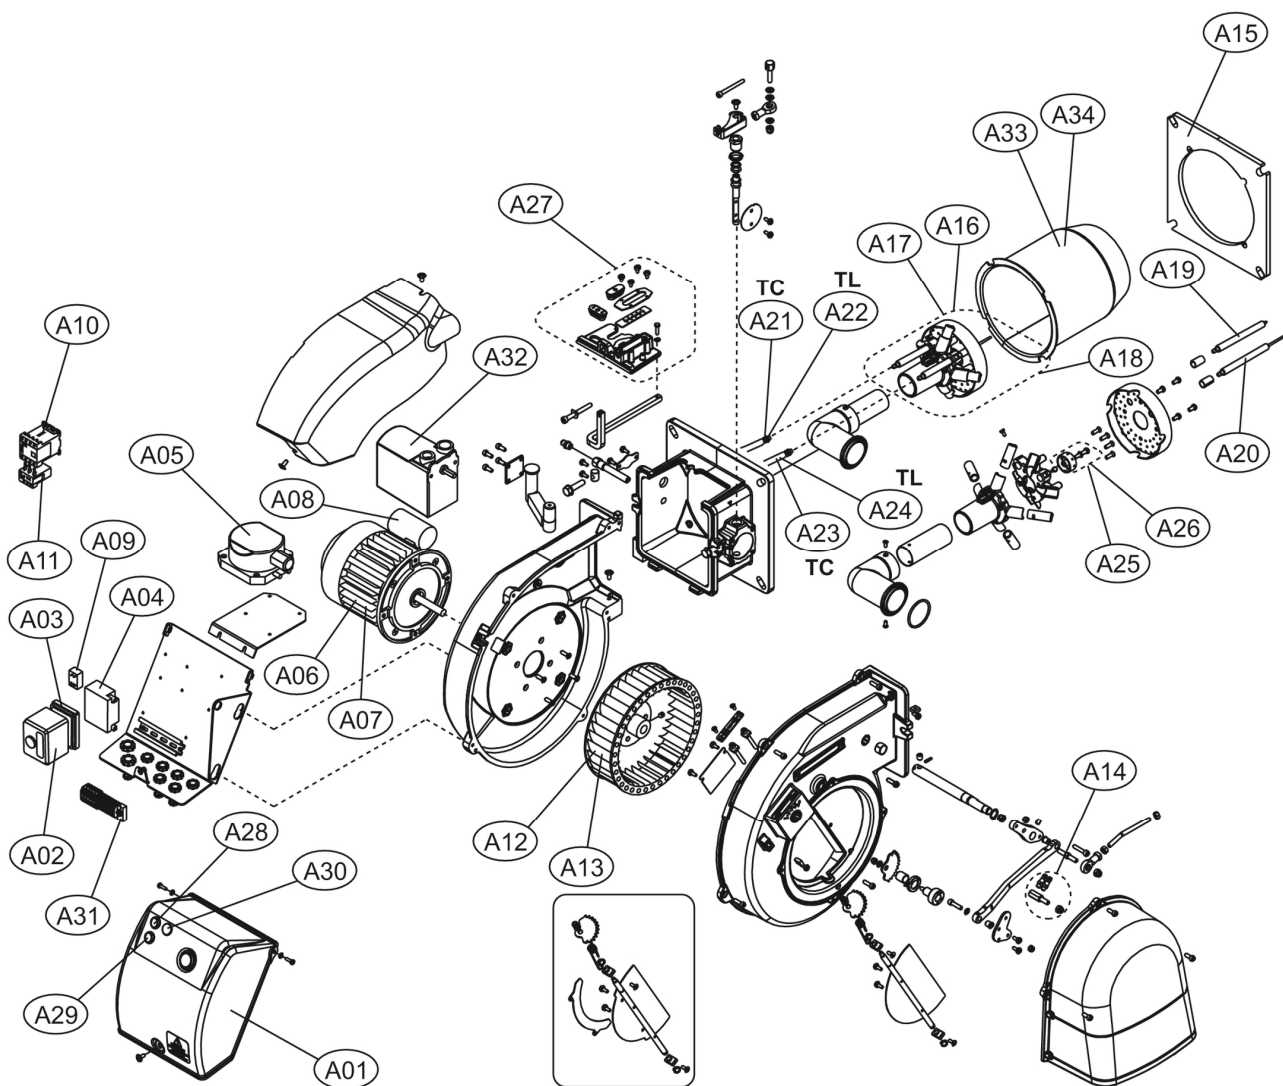

JOB 40/2-50/2-E/L-E

Lista Pezzi / Spare Parts / Ersatzsteile / List Onderdelen
Liste Pieces Detaches / Lista Piezas De Repuesto

JOB 40/2-50/2-E/L-E

LISTA PEZZI

JOB 40/2 - E

POS.	CODICE	DESC.	QT.
A01	3980011750	KIT COPERCHIO 35 (3940011050)	1.000
A02	3980012070	KIT APP.DI CONTR. (3940011370)	1.000
A03	3980010010	KIT ZOCCOLO (3940009280)	1.000
A04	3980010040	KIT TRASFORMATORE (3940009310)	1.000
A05	3980011760	KIT PRESSOST.ARIA (3940011060)	1.000
A06	3980012300	KIT MOTORE 370W (3940011590)	1.000
A08	3980012360	KIT CONDENS.16uF (3940011650)	1.000
A09	3980011790	KIT FILTRO ANTID. (3940011090)	1.000
A10	3980012370	KIT CONTATTORE (3940011660)	1.000
A12	3980011800	KIT VENTOLA 180X80(3940011100)	1.000
A14	3980011810	KIT GR.PRESE ARIA (3940011110)	1.000
A15	3980011830	KIT GUARNIZIONE (3940011130)	1.000
A16	3980011850	KIT G.TESTA G20-25(3940011150)	1.000
A18	3980011860	KIT G.TESTA 31 (3940011160)	1.000
A19	3980011870	KIT ELETTR.ACC. (3940011170)	1.000
A20	3980011900	KIT ELETTR.RIL. (3940011200)	1.000
A21	3980010520	KIT CAVO ACCENS. (3940009780)	1.000
A23	3980011920	KIT CAVO RILEV. (3940011220)	1.000
A25	3980011950	KIT GR.UG.G20-25 (3940011250)	1.000
A26	3980011970	KIT GR.UG.G31 (3940011270)	1.000
A27	3980011980	KIT GR.REGOL.TESTA(3940011280)	1.000
A28	3980011990	KIT INTERR.LAVORO (3940011290)	1.000
A29	3980012440	KIT INTERR.FIAMMA (3940011730)	1.000
A30	3980012010	KIT LAMPADA (3940011310)	1.000
A31	3980012030	KIT PORTA FUSIBILE(3940011330)	1.000
A32	3980012050	KIT BOCCAGLIO TC (3940011350)	1.000