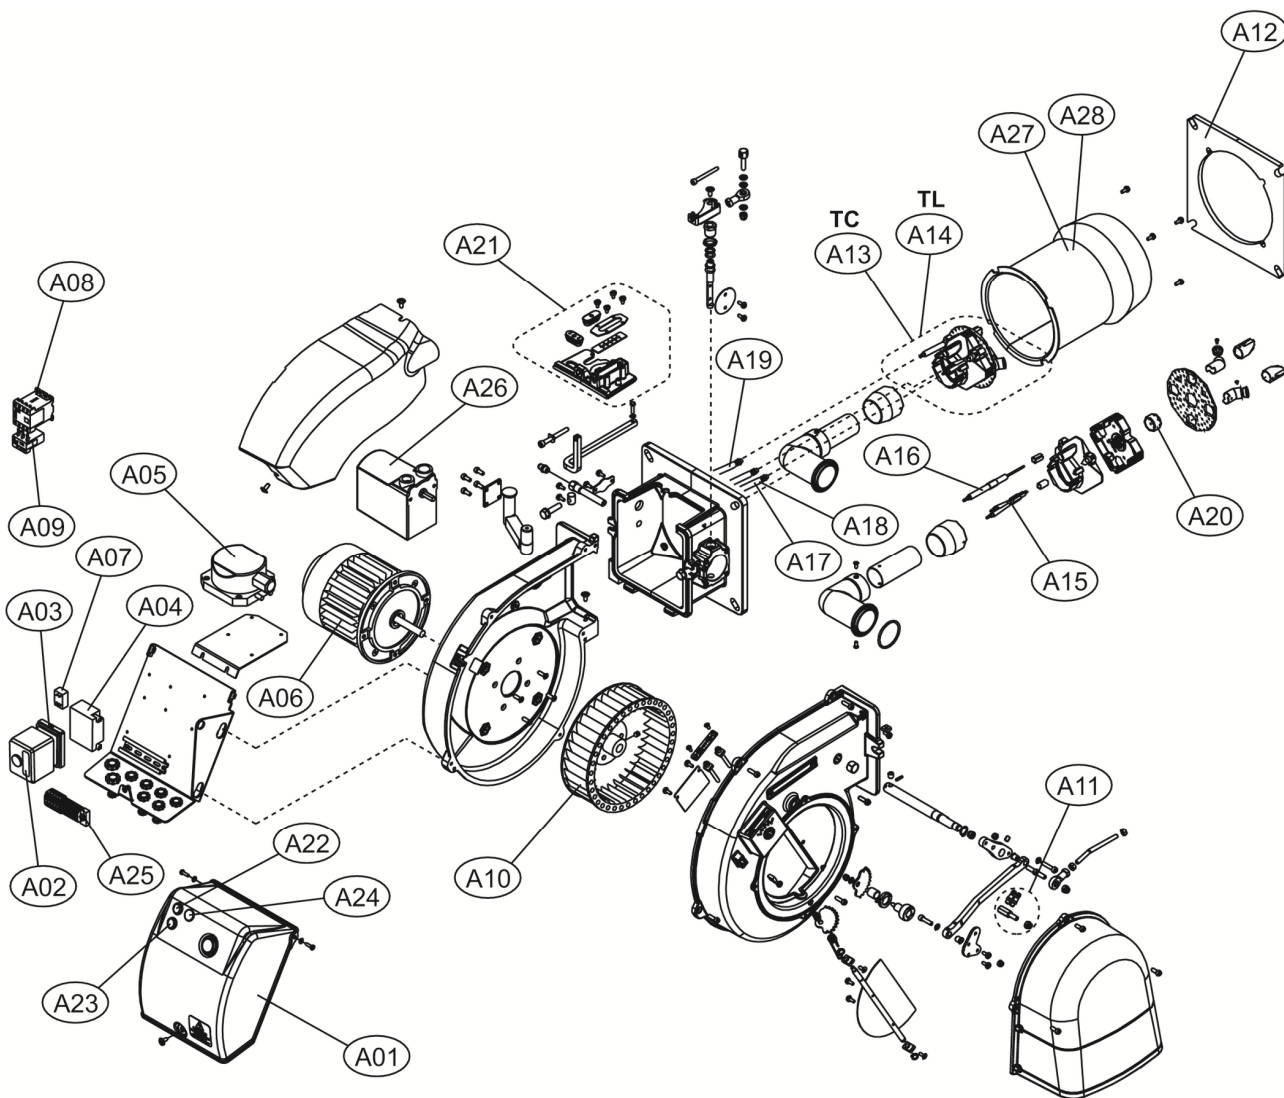

Lamborghini
CALORECLIMA

**Lista Pezzi / Spare Parts / Ersatzteile / List Onderdelen
Liste Pieces Detaches / Lista Piezas De Repuesto**

JOB 70/2-70/2 L

CODICE	EDIZIONE	MERCATO
30K2537000	01/02/2025	

Lamborghini
CALORECLIMA

**Lista Pezzi / Spare Parts / Ersatzteile / List Onderdelen
Liste Pieces Detaches / Lista Piezas De Repuesto**

JOB 70/2-70/2 L

Lista Pezzi / Spare Parts / Ersatzsteile / List Onderdelen
Liste Pieces Detaches / Lista Piezas De Repuesto

JOB 70/2-70/2 L

LISTA PEZZI

JOB 70/2

POS.	CODICE	DESC.	QT.
A01	3980011750	KIT COPERCHIO 35 (3940011050)	1.000
A02	3980012070	KIT APP.DI CONTR. (3940011370)	1.000
A03	3980010010	KIT ZOCCOLO (3940009280)	1.000
A04	3980012460	KIT TRASFORMATORE (3940011750)	1.000
A05	3980011760	KIT PRESSOST.ARIA (3940011060)	1.000
A06	3980012320	KIT MOTORE 750W (3940011610)	1.000
A07	3980011790	KIT FILTRO ANTID. (3940011090)	1.000
A08	3980012370	KIT CONTATTORE (3940011660)	1.000
A09	3980012390	KIT RELETERMICO (3940011680)	1.000
A10	3980012230	KIT VENTOLA 200X80(3940011530)	1.000
A11	3980011810	KIT GR.PRESE ARIA (3940011110)	1.000
A12	3980011840	KIT GUARNIZIONE (3940011140)	1.000
A13	3980012480	KIT G.TESTA G20-25(3940011770)	1.000
A15	3980011880	KIT ELETTR.ACC. (3940011180)	1.000
A16	3980011910	KIT ELETTR.RIL. (3940011210)	1.000
A17	3980012500	KIT CAVO ACCENS. (3940011790)	1.000
A19	3980012520	KIT CAVO RILEV. (3940011810)	1.000
A20	3980011960	KIT GR.UG.G20-25 (3940011260)	1.000
A21	3980011980	KIT GR.REGOL.TESTA(3940011280)	1.000
A22	3980011990	KIT INTERR.LAVORO (3940011290)	1.000
A23	3980012440	KIT INTERR.FIAMMA (3940011730)	1.000
A24	3980012010	KIT LAMPADA (3940011310)	1.000
A25	3980012030	KIT PORTA FUSIBILE(3940011330)	1.000
A26	3980012110	KIT MOTORIDUTTORE (3940011410)	1.000
A27	3980012140	KIT BOCCAGLIO TC (3940011440)	1.000