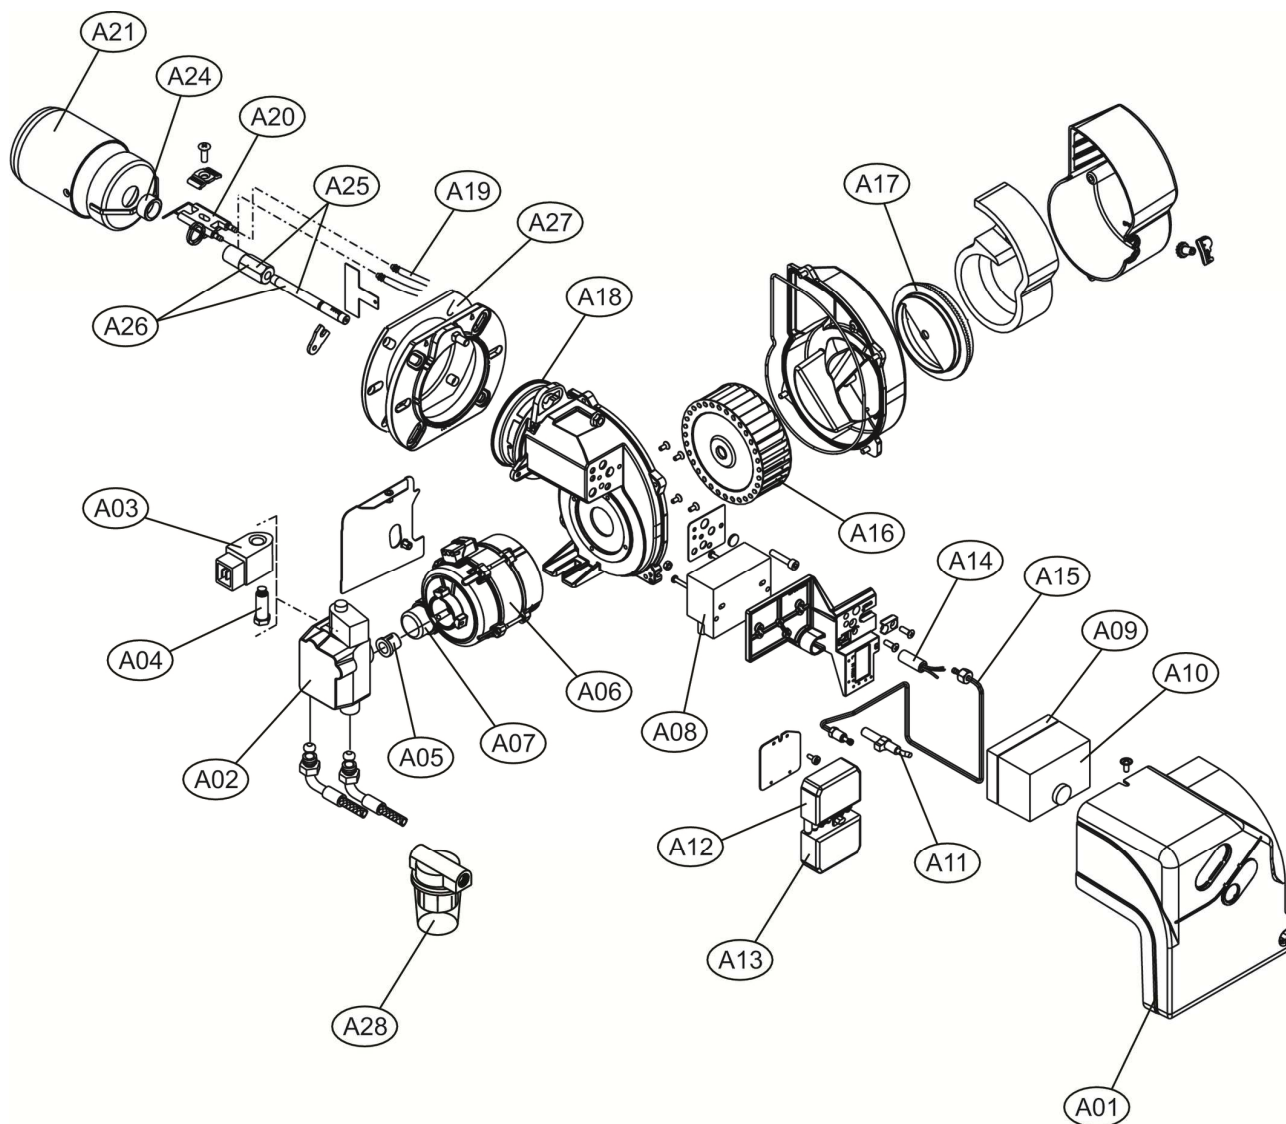

**Lista Pezzi / Spare Parts / Ersatzteile / List Onderdelen
Liste Pieces Detaches / Lista Piezas De Repuesto**

NOVA 1-1R

**Lista Pezzi / Spare Parts / Ersatzsteile / List Onderdelen
Liste Pieces Detaches / Lista Piezas De Repuesto**

NOVA 1-1R

LISTA PEZZI

NOVA 1

POS.	CODICE	DESC.	QT.
A01	3980021530	KIT COPERCHIO LAM (3940017230)	1.000
A02	3980020370	KIT POMPA (3940015960)	1.000
A03	3980020400	KIT BOBINA (3940015990)	1.000
A04	3980020420	KIT VALVOLA (3940016010)	1.000
A05	3980020440	KIT GIUNTO (3940016030)	1.000
A06	3980020470	KIT MOTORE 75W (3940016060)	1.000
A07	3980020540	KIT CONDENS.4UF (3940016130)	1.000
A08	3980012460	KIT TRASFORMATORE (3940011750)	1.000
A09	3980010010	KIT ZOCCOLO (3940009280)	1.000
A10	3980020580	KIT APPARECCHIAT. (3940016170)	1.000
A11	3980020610	KIT FOTOTRANSISTOR(3940016200)	1.000
A12	3980010030	KIT PRESA W.7PIN (3940009300)	1.000
A13	3980010020	KIT SPINA W.7PIN (3940009290)	1.000
A14	3980020460	KIT FILTRO ANTID. (3940016050)	1.000
A15	3980021150	KIT TUBO (3940016740)	1.000
A16	3980010090	KIT VENTOLA 120X42(3940009360)	1.000
A17	3980021190	KIT SERRANDA ARIA (3940016780)	1.000
A18	3980010120	KIT ORING (3940009390)	1.000
A19	3980010170	KIT CAVO ACCENS. (3940009440)	1.000
A20	3980020700	KIT ELETTRODI (3940016290)	1.000
A21	3980020720	KIT BOCCAGLIO TC (3940016310)	1.000
A24	3980020900	KIT DIFFUSORE (3940016490)	1.000
A25	3980020980	KIT LINEA UGELLO (3940016570)	1.000
A27	3980020660	KIT GUARNIZIONE (3940016250)	1.000
A28	3980021460	KIT FILTRO GASOLIO(3940017190)	1.000