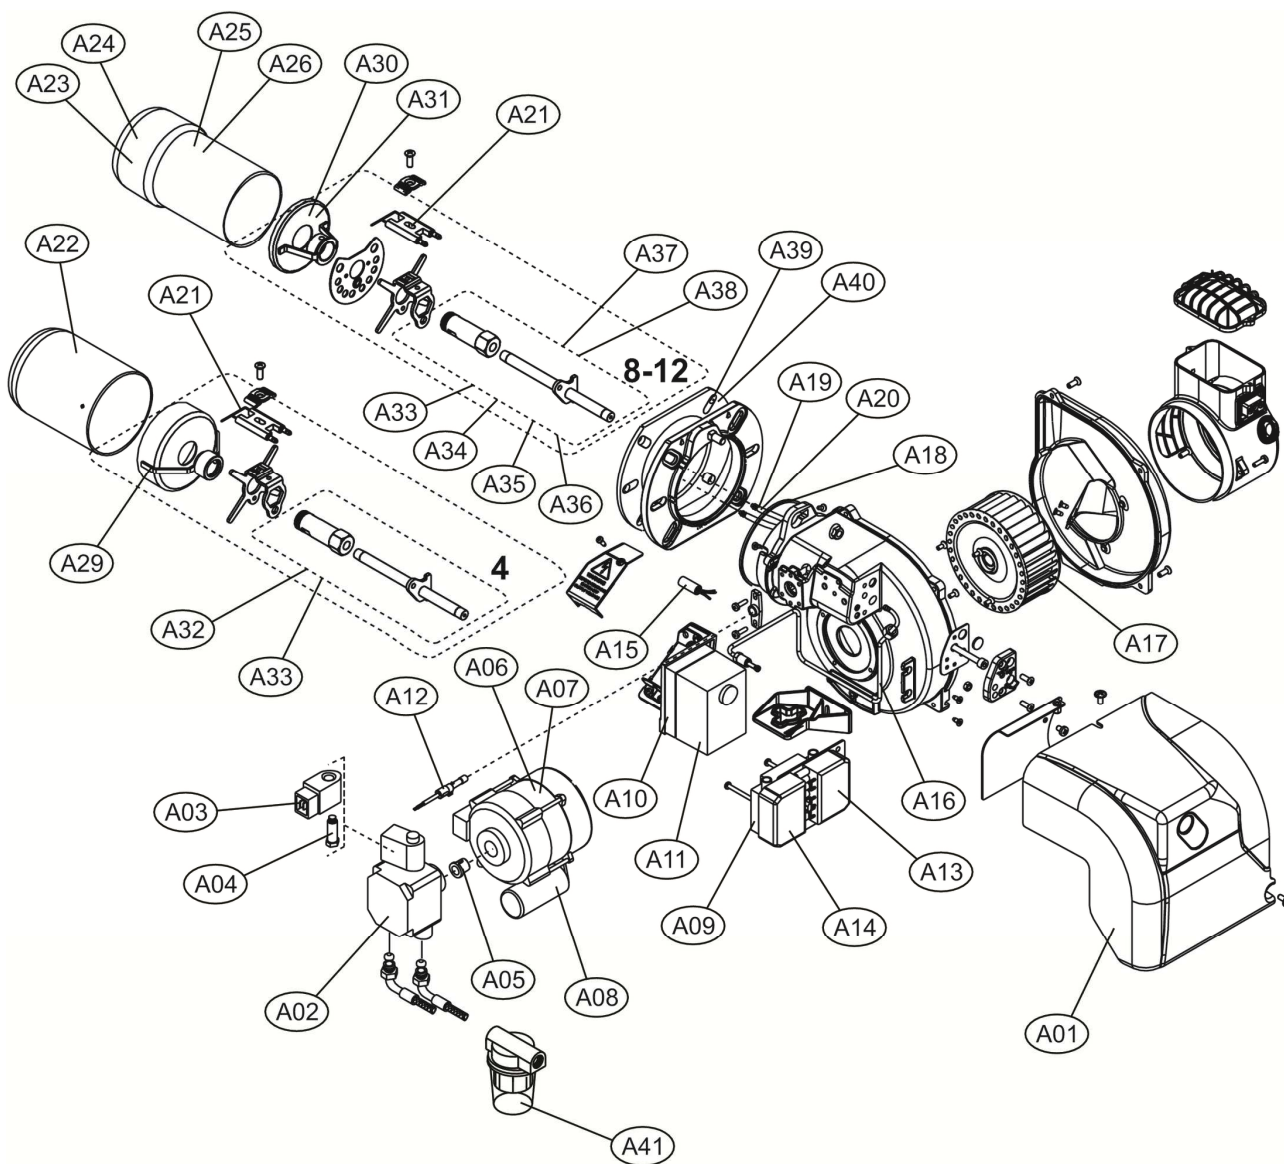

Lamborghini
CALORECLIMA

Lista Pezzi / Spare Parts / Ersatzteile / List Onderdelen
Liste Pieces Detaches / Lista Piezas De Repuesto

NOVA4/4R-8/8L-8R/8RL-12/12L

Lamborghini
CALORECLIMA

**Lista Pezzi / Spare Parts / Ersatzsteile / List Onderdelen
Liste Pieces Detaches / Lista Piezas De Repuesto**

NOVA4/4R-8/8L-8R/8RL-12/12L

LISTA PEZZI

NOVA 4

POS.	CODICE	DESC.	QT.
A01	3980021540	KIT COPERCHIO LAM (3940017240)	1.000
A02	3980020370	KIT POMPA (3940015960)	1.000
A03	3980020400	KIT BOBINA (3940015990)	1.000
A04	3980020420	KIT VALVOLA (3940016010)	1.000
A05	3980020440	KIT GIUNTO (3940016030)	1.000
A06	3980020480	KIT MOTORE 75W (3940016070)	1.000
A08	3980020540	KIT CONDENS.4UF (3940016130)	1.000
A09	3980012460	KIT TRASFORMATORE (3940011750)	1.000
A10	3980010010	KIT ZOCCOLO (3940009280)	1.000
A11	3980020580	KIT APPARECCHIAT. (3940016170)	1.000
A12	3980020620	KIT FOTOTRANSISTOR(3940016210)	1.000
A13	3980010030	KIT PRESA W.7PIN (3940009300)	1.000
A14	3980010020	KIT SPINA W.7PIN (3940009290)	1.000
A15	3980020460	KIT FILTRO ANTID. (3940016050)	1.000
A16	3980021160	KIT TUBO (3940016750)	1.000
A17	3980010260	KIT VENTOLA 120X50(3940009530)	1.000
A18	3980010290	KIT ORING (3940009560)	1.000
A19	3980010170	KIT CAVO ACCENS. (3940009440)	1.000
A21	3980020700	KIT ELETTRODI (3940016290)	1.000
A22	3980020730	KIT BOCCAGLIO TC (3940016320)	1.000
A29	3980020910	KIT DIFFUSORE (3940016500)	1.000
A32	3980021000	KIT LINEA UGELLO (3940016590)	1.000
A39	3980020670	KIT GUARNIZIONE (3940016260)	1.000
A41	3980021460	KIT FILTRO GASOLIO(3940017190)	1.000