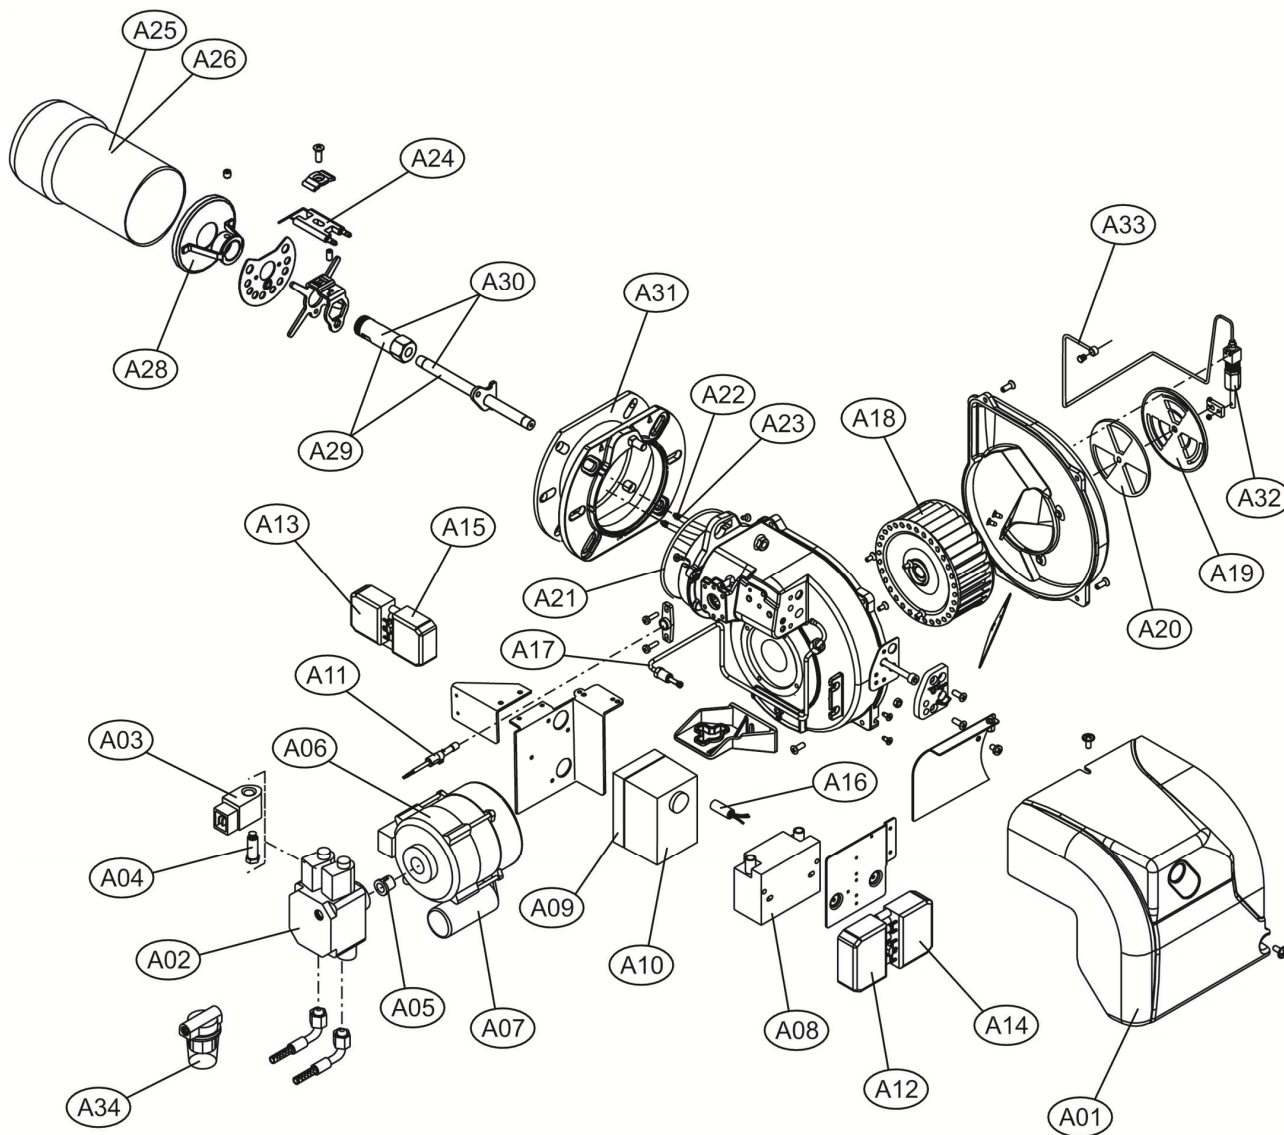

Lamborghini
CALORECLIMA

Lista Pezzi / Spare Parts / Ersatzteile / List Onderdelen
Liste Pieces Detaches / Lista Piezas De Repuesto

NOVA 12/2-12/2 L

CODICE	EDIZIONE	MERCATO
30K2585002	15/10/2025	

Lamborghini
CALORECLIMA

Lista Pezzi / Spare Parts / Ersatzteile / List Onderdelen
Liste Pieces Detaches / Lista Piezas De Repuesto

NOVA 12/2-12/2 L

Lista Pezzi / Spare Parts / Ersatzsteile / List Onderdelen
Liste Pieces Detaches / Lista Piezas De Repuesto

NOVA 12/2-12/2 L

LISTA PEZZI

NOVA 12/2

POS.	CODICE	DESC.	QT.
A01	3980021540	KIT COPERCHIO LAM (3940017240)	1.000
A02	3980020380	KIT POMPA (3940015970)	1.000
A03	3980020400	KIT BOBINA (3940015990)	1.000
A04	3980020420	KIT VALVOLA (3940016010)	1.000
A05	3980020440	KIT GIUNTO (3940016030)	1.000
A06	3980020490	KIT MOTORE 90W (3940016080)	1.000
A07	3980020540	KIT CONDENS.4UF (3940016130)	1.000
A08	3980021230	KIT TRASFORMATORE (3940016800)	1.000
A09	3980010010	KIT ZOCCOLO (3940009280)	1.000
A10	3980020590	KIT APPARECCHIAT. (3940016180)	1.000
A11	3980020620	KIT FOTOTRANSISTOR(3940016210)	1.000
A12	3980010030	KIT PRESA W.7PIN (3940009300)	1.000
A13	3980012090	KIT PRESA W.4PIN (3940011390)	1.000
A14	3980010020	KIT SPINA W.7PIN (3940009290)	1.000
A15	3980012080	KIT SPINA W.4PIN (3940011380)	1.000
A16	3980020460	KIT FILTRO ANTID. (3940016050)	1.000
A17	3980021160	KIT TUBO (3940016750)	1.000
A18	3980010260	KIT VENTOLA 120X50(3940009530)	1.000
A19	3980021250	KIT SERRANDA ARIA (3940016850)	1.000
A20	3980021260	KIT SERRANDA ARIA (3940016860)	1.000
A21	3980010290	KIT ORING (3940009560)	1.000
A22	3980010170	KIT CAVO ACCENS. (3940009440)	1.000
A24	3980020700	KIT ELETTRODI (3940016290)	1.000
A25	3980020760	KIT BOCCAGLIO TC (3940016350)	1.000
A28	3980020920	KIT DIFFUSORE (3940016510)	1.000
A29	3980021050	KIT LINEA UGELLO (3940016640)	1.000
A31	3980010280	KIT GUARNIZIONE (3940009550)	1.000
A32	3980021390	KIT MARTINETTO (3940017120)	1.000
A33	3980021430	KIT TUBO MART. (3940017160)	1.000
A34	3980021460	KIT FILTRO GASOLIO(3940017190)	1.000