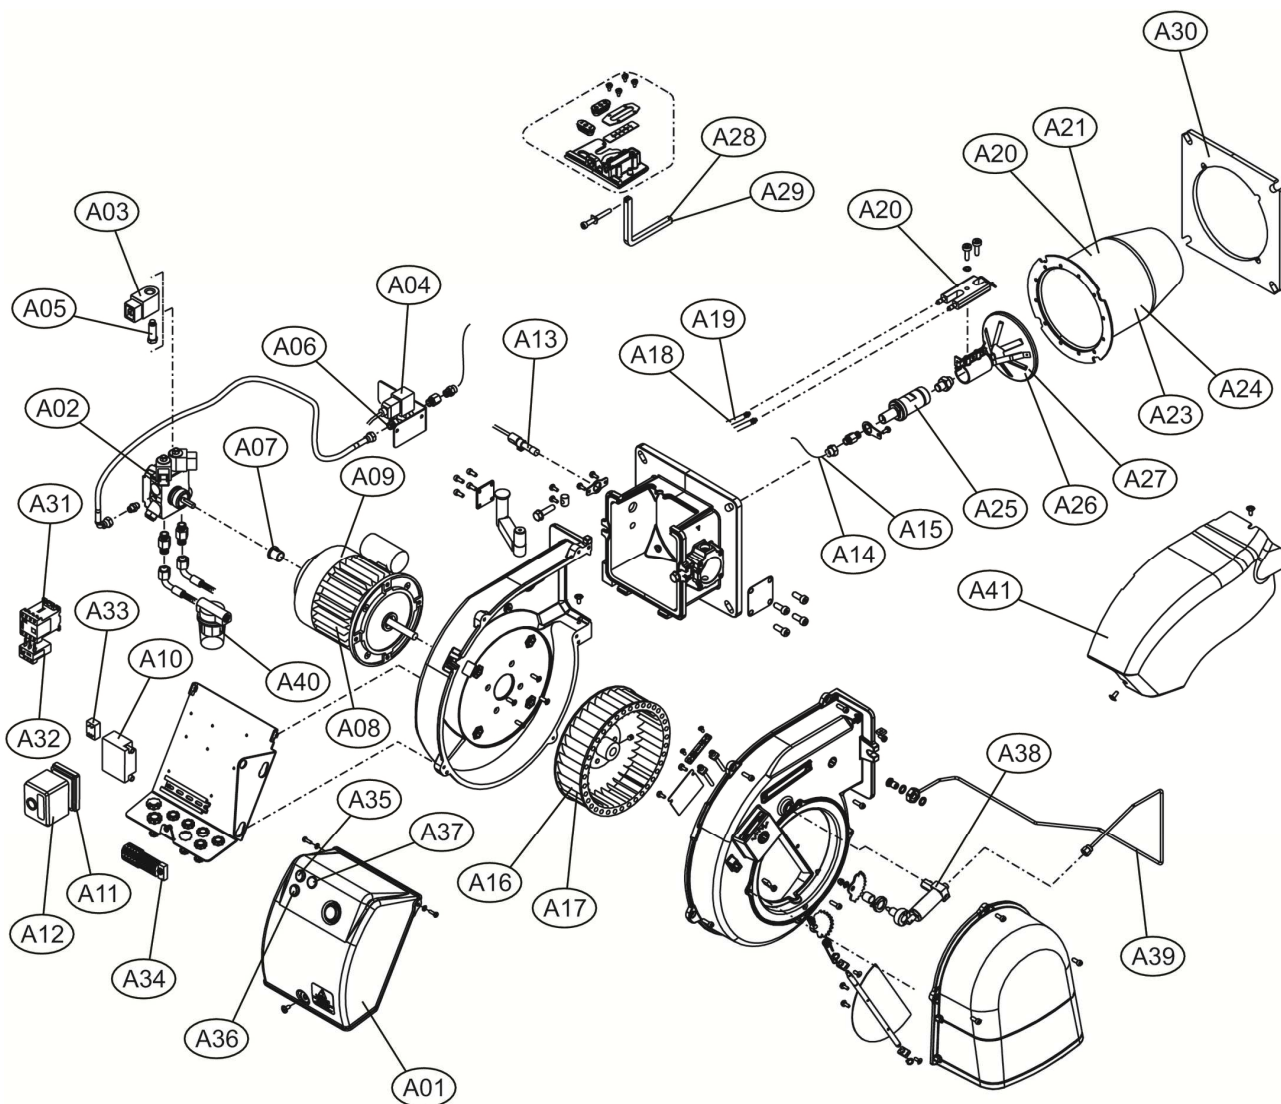

# NOVA 35/2-50/2 PRO - L PRO

Lista Pezzi / Spare Parts / Ersatzsteile / List Onderdelen  
Liste Pieces Detaches / Lista Piezas De Repuesto

## LISTA PEZZI

## LISTA PEZZI

POS.	CODICE
A01	3980011750
A02	3980020380
A03	3980020400
A04	3980020410
A05	3980020420
A06	3980020430
A07	3980020450
A09	3980022740
A10	3980012460
A11	3980010010
A12	3980020600
A13	3980020620
A15	3980021320
A17	3980012220
A19	3980021340
A20	3980022320
A24	3980022790
A25	3980022800
A27	3980022820
A29	3980022850
A30	3980020690
A31	3980012370
A32	3980012390
A33	3980020460
A34	3980012030
A35	3980011990
A36	3980012440
A37	3980012010
A38	3980021370
A39	3980021450
A40	3980021470
A41	3980021560