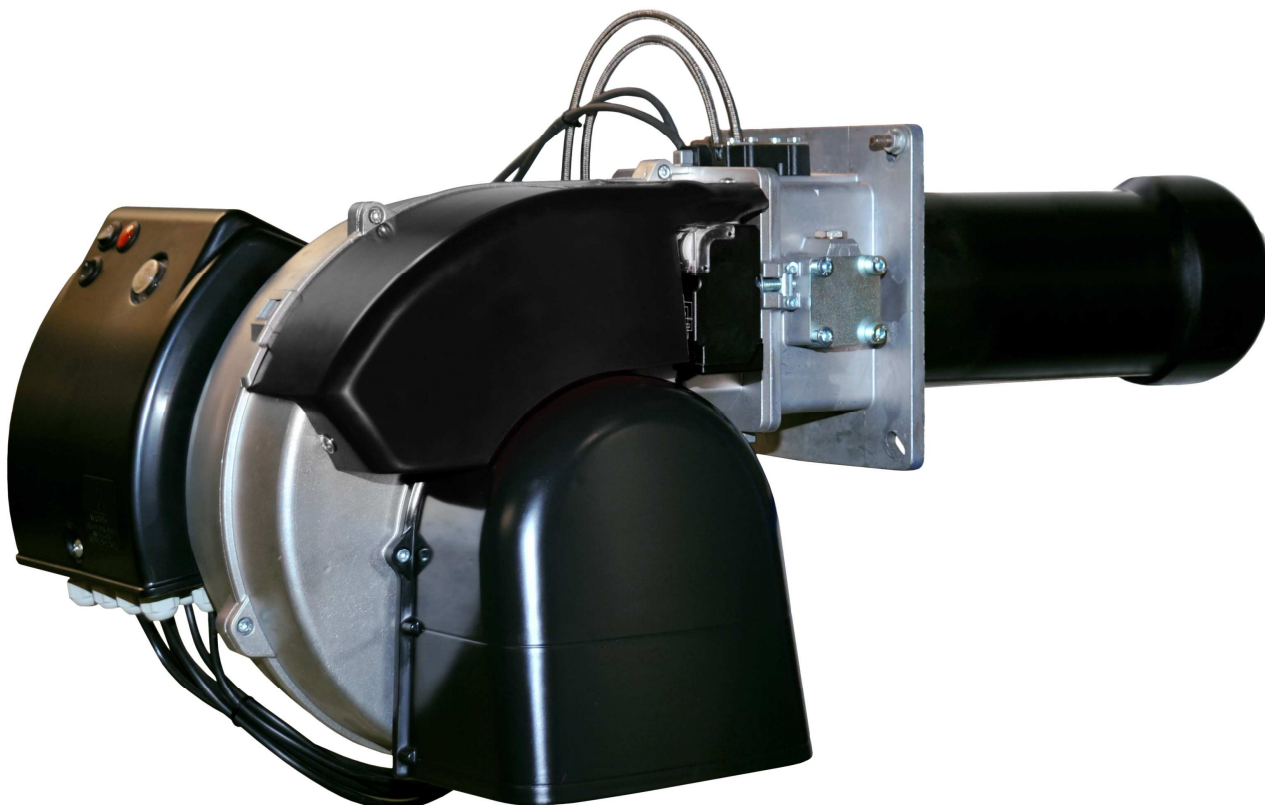

**Lamborghini**  
CALORECLIMA

Lista Pezzi / Spare Parts / Ersatzsteile / List Onderdelen  
Liste Pieces Detaches / Lista Piezas De Repuesto

# NOVA 35/2-50/2 PRO - L PRO

<b>CODICE</b>	<b>EDIZIONE</b>	<b>MERCATO</b>
<b>30K2596001</b>	<b>17/10/2025</b>	

**Lamborghini**  
CALORECLIMA

Lista Pezzi / Spare Parts / Ersatzteile / List Onderdelen  
Liste Pieces Detaches / Lista Piezas De Repuesto

# NOVA 35/2-50/2 PRO - L PRO