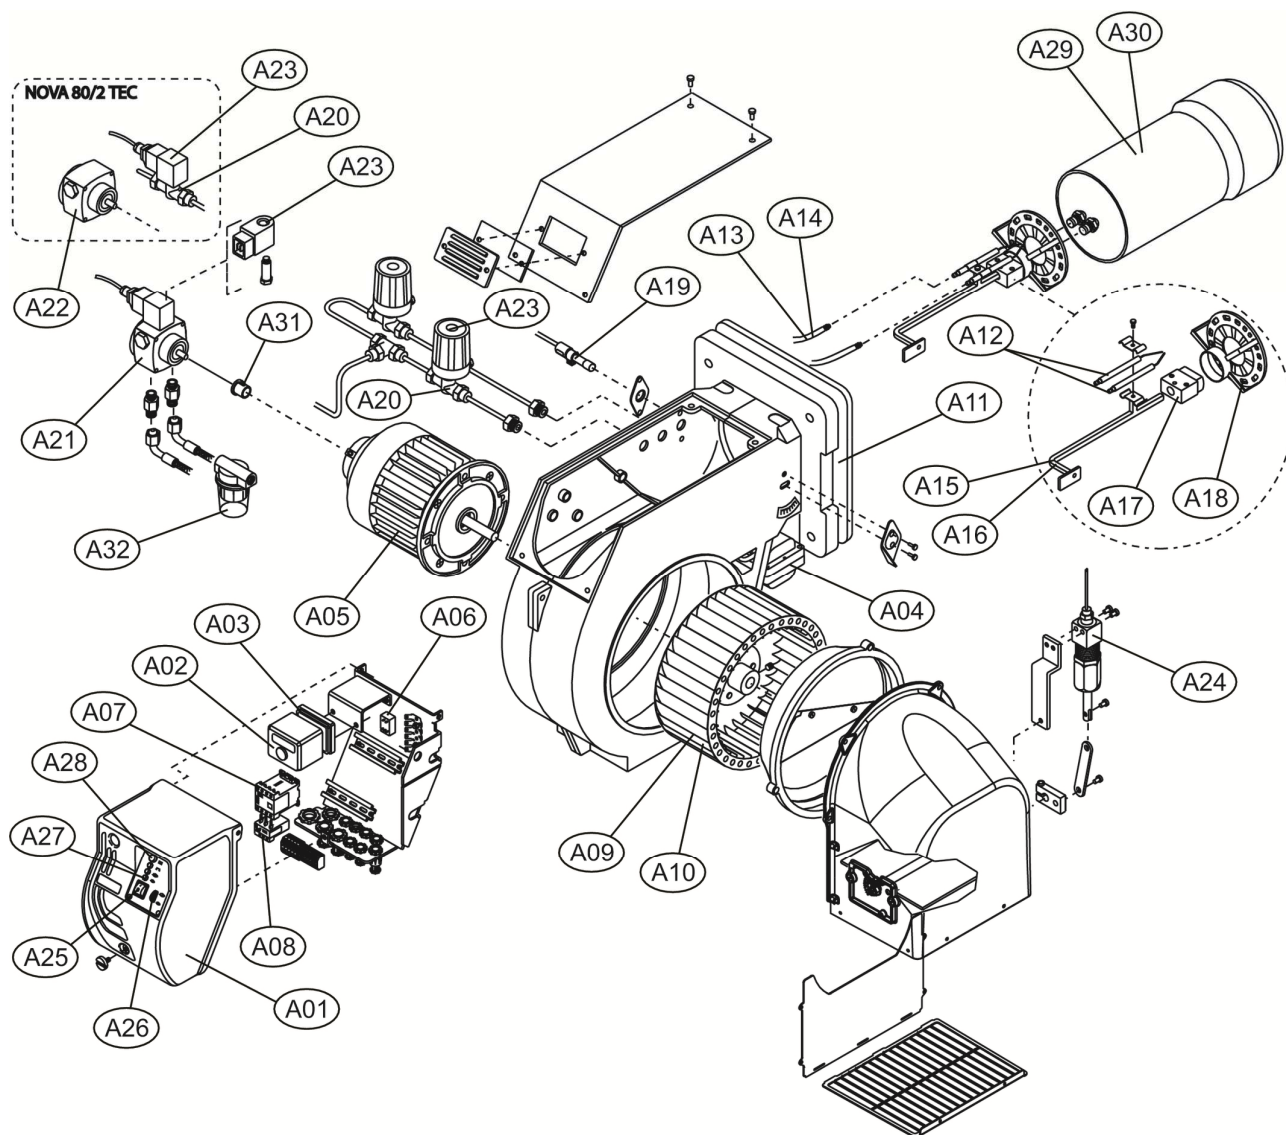

Lamborghini
CALORECLIMA

**Lista Pezzi / Spare Parts / Ersatzteile / List Onderdelen
Liste Pieces Detaches / Lista Piezas De Repuesto**

NOVA 60/2-80/2 TEC-L TEC

| CODICE | EDIZIONE | MERCATO |
|-------------------|-------------------|----------------|
| 30K2603001 | 17/10/2025 | |

Lamborghini
CALORECLIMA

Lista Pezzi / Spare Parts / Ersatzteile / List Onderdelen
Liste Pieces Detaches / Lista Piezas De Repuesto

NOVA 60/2-80/2 TEC-L TEC

**Lista Pezzi / Spare Parts / Ersatzsteile / List Onderdelen
Liste Pieces Detaches / Lista Piezas De Repuesto**