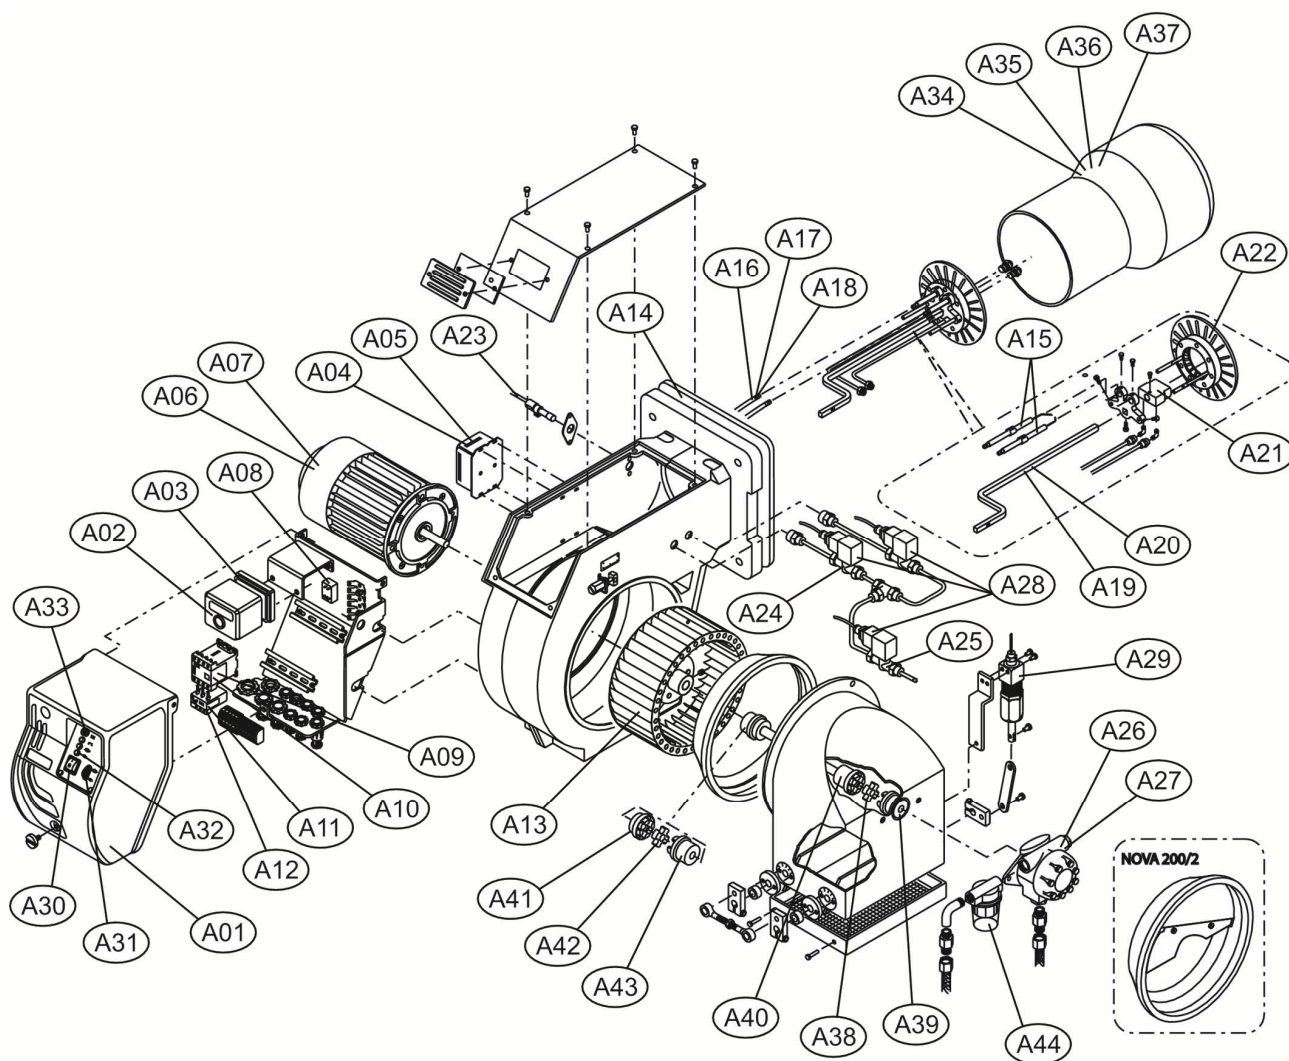

NOVA 150/2-200/2 TEC-L TEC