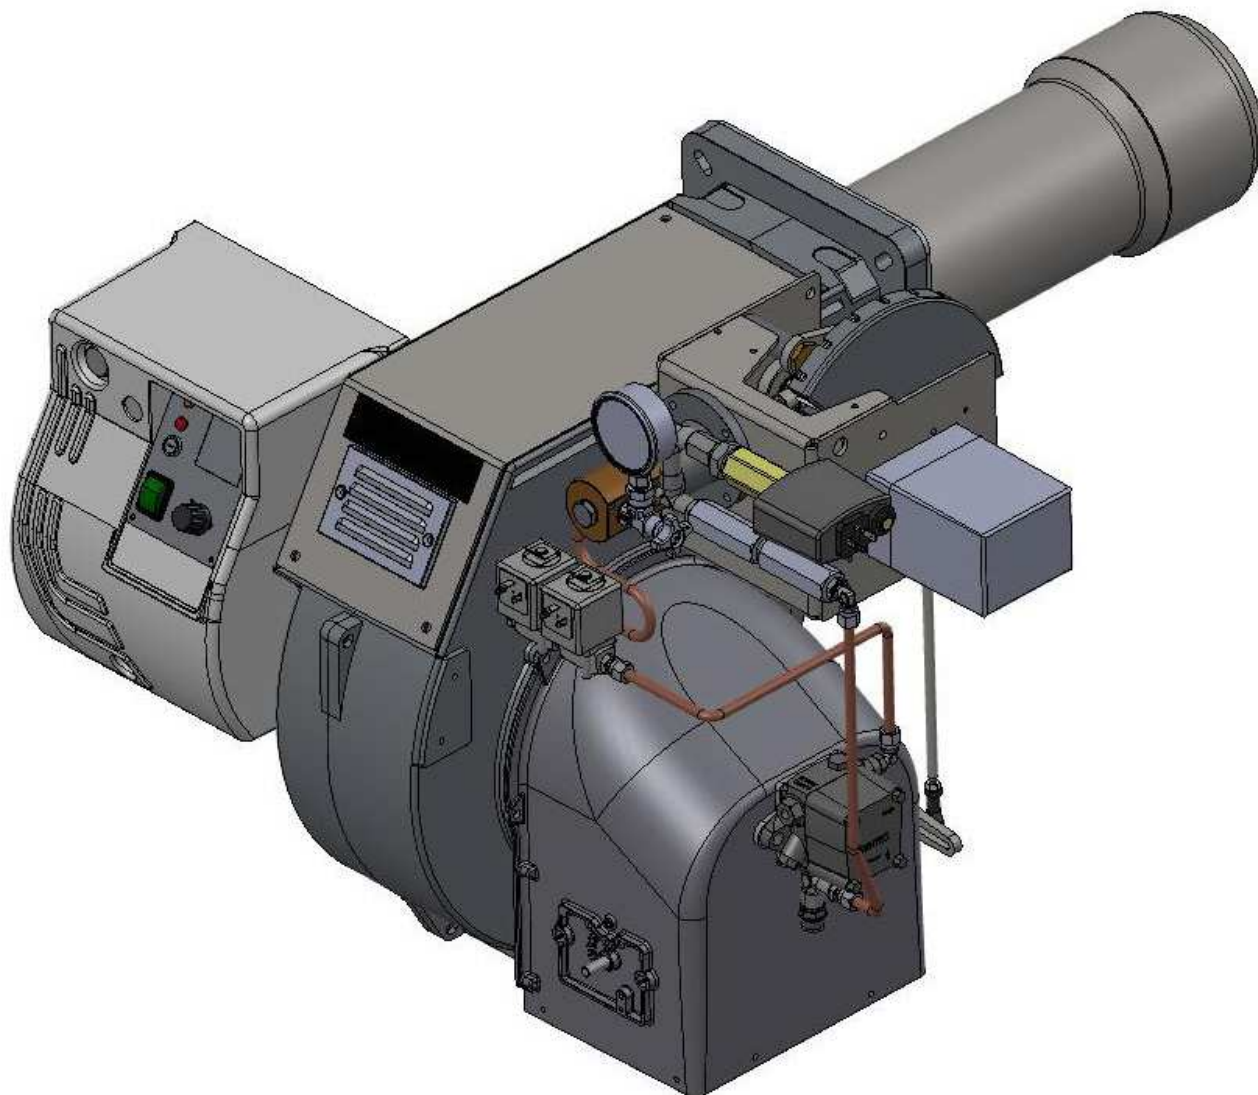

Lista Pezzi / Spare Parts / Ersatzteile / List Onderdelen
Liste Pieces Detaches / Lista Piezas De Repuesto

NOVA 45-60-80-120/PR L TEC

CODICE	EDIZIONE	MERCATO
30K2606001	17/10/2025	

Lamborghini
CALORECLIMA