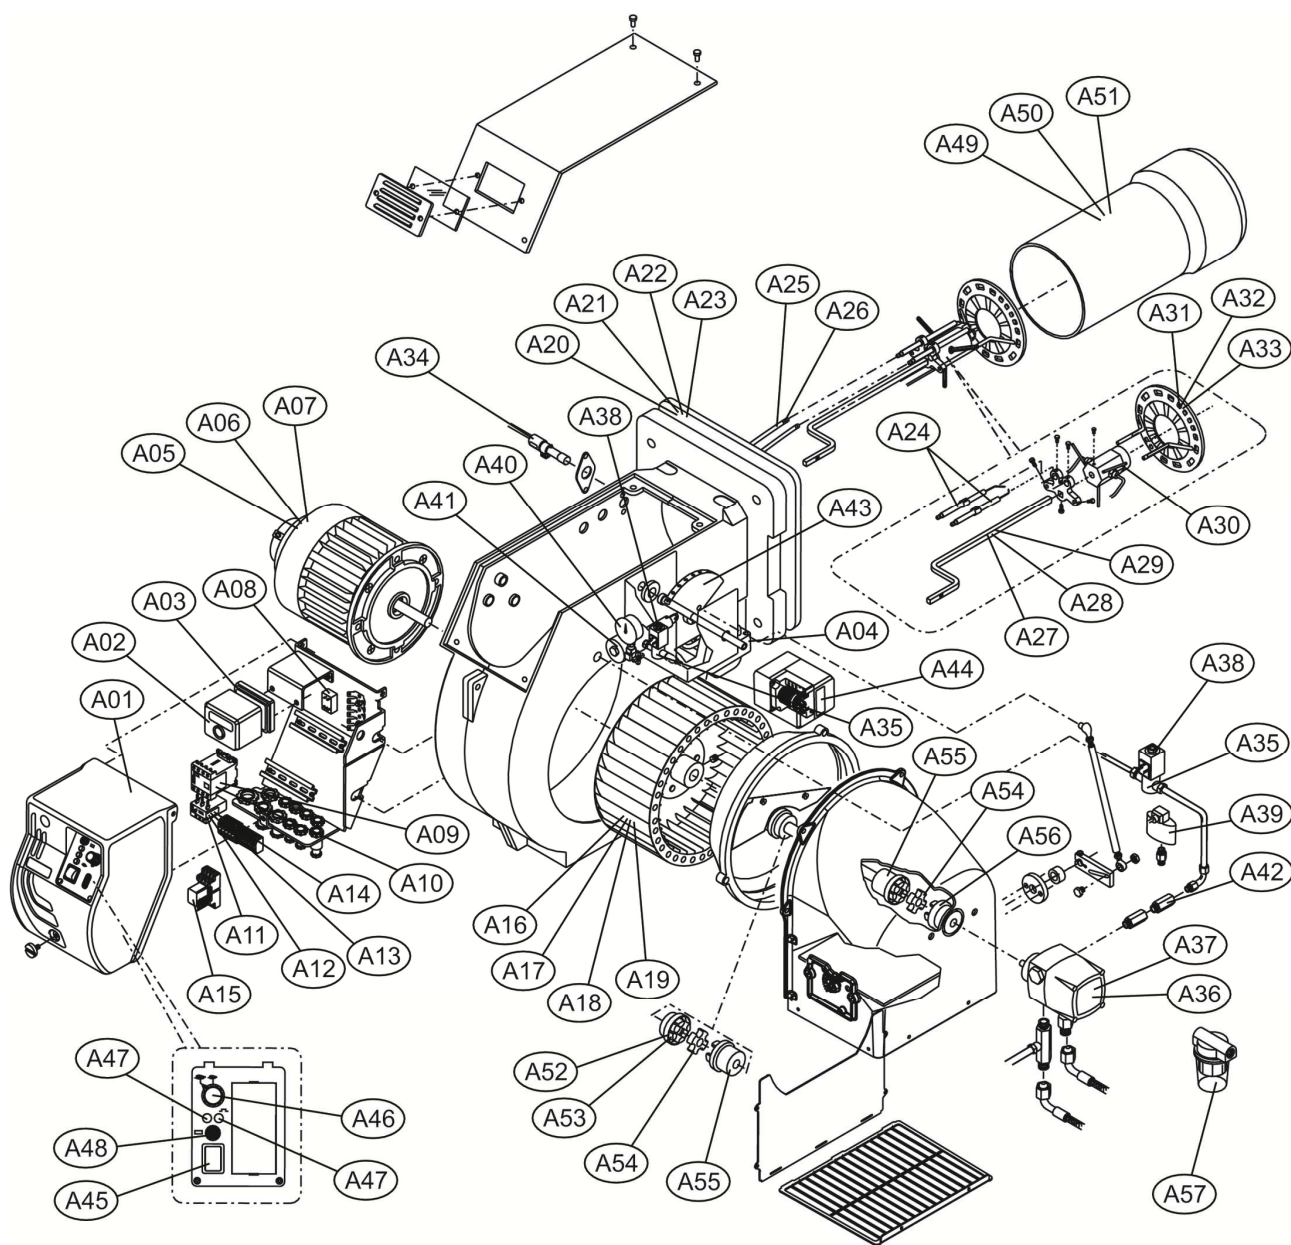

Lista Pezzi / Spare Parts / Ersatzteile / List Onderdelen
Liste Pieces Detaches / Lista Piezas De Repuesto

NOVA 45-60-80-120/PR L TEC

CODICE	EDIZIONE	MERCATO
30K2606001	17/10/2025	

Lamborghini
CALORECLIMA

Lista Pezzi / Spare Parts / Ersatzteile / List Onderdelen
Liste Pieces Detaches / Lista Piezas De Repuesto

NOVA 45-60-80-120/PR L TEC

Lista Pezzi / Spare Parts / Ersatzsteile / List Onderdelen
Liste Pieces Detaches / Lista Piezas De Repuesto

Lista Pezzi / Spare Parts / Ersatzsteile / List Onderdelen
Liste Pieces Detaches / Lista Piezas De Repuesto

NOVA 45-60-80-120/PR L TEC

LISTA PEZZI

POS.	CODICE
A01	3980021620
A02	3980020600
A03	3980010010
A04	3980023150
A06	3980023190
A08	3980011790
A09	3980023240
A13	3980023280
A15	3980024010
A18	3980023350
A22	3980023420
A24	3980024020
A26	3980021360
A28	3980023530
A30	3980023630
A32	3980023670
A34	3980024030
A35	3980024040
A36	3980023720
A38	3980024050
A39	3980024070
A40	3980024080
A41	3980024090
A42	3980024100
A43	3980018400
A44	3980024110
A45	3980012000
A46	3980024120
A47	3980012020
A48	3980012040
A50	3980024140
A53	3980023870
A54	3980023880
A55	3980023890
A56	3980023900
A57	3980021470