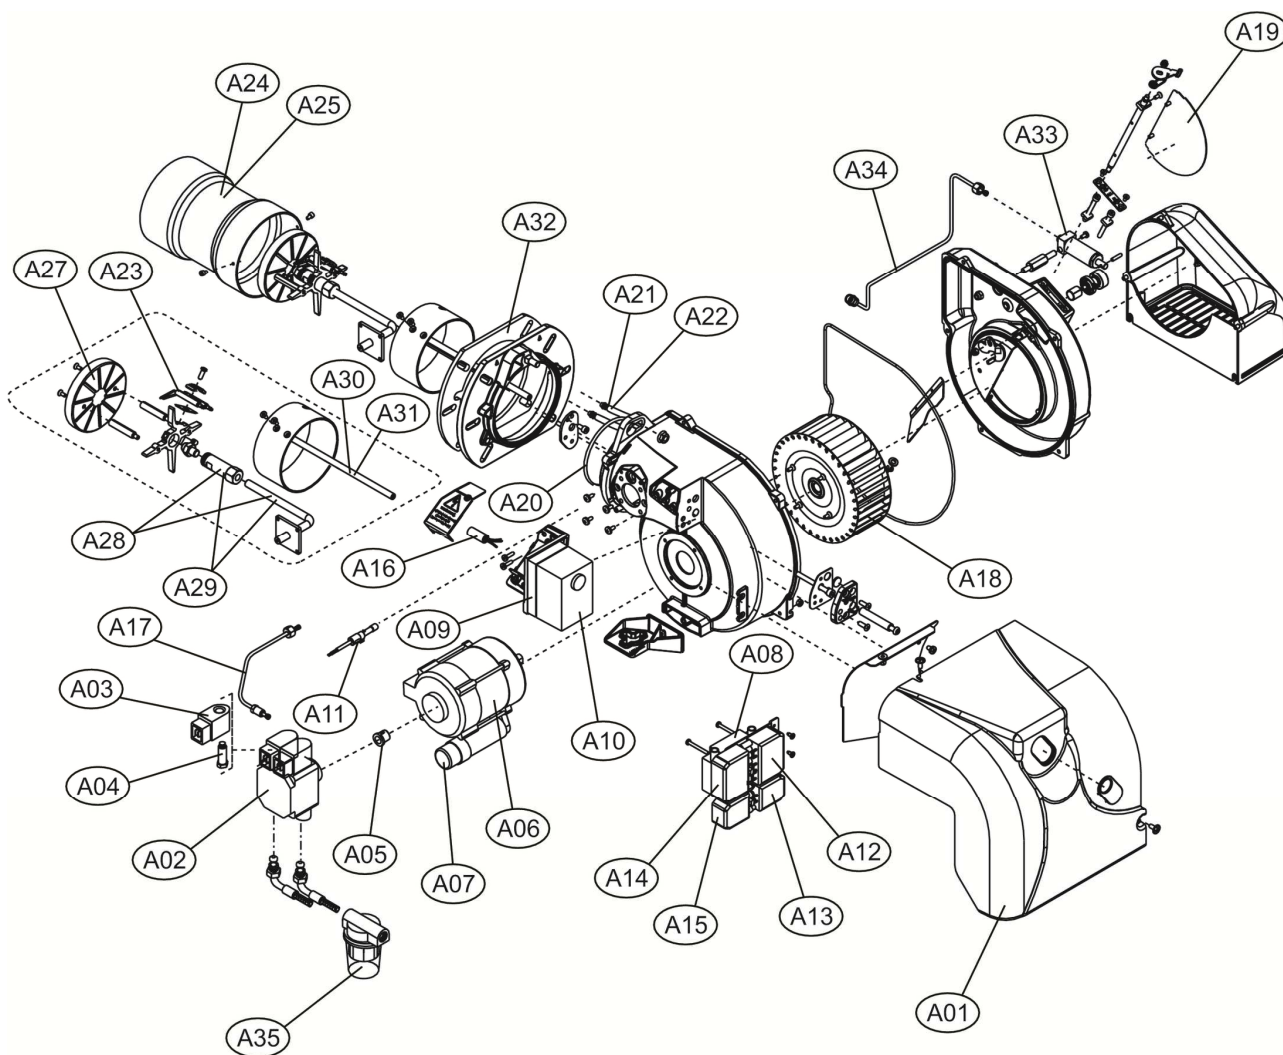

**Lista Pezzi / Spare Parts / Ersatzteile / List Onderdelen
Liste Pieces Detaches / Lista Piezas De Repuesto**

NOVA 30/2-30/2 L

Lista Pezzi / Spare Parts / Ersatzsteile / List Onderdelen
Liste Pieces Detaches / Lista Piezas De Repuesto

NOVA 30/2-30/2 L

LISTA PEZZI

NOVA 30/2

POS.	CODICE	DESC.	QT.
A01	3980021550	KIT COPERCHIO LAM (3940017250)	1.000
A02	3980020380	KIT POMPA (3940015970)	1.000
A03	3980020400	KIT BOBINA (3940015990)	1.000
A04	3980020420	KIT VALVOLA (3940016010)	1.000
A05	3980020440	KIT GIUNTO (3940016030)	1.000
A06	3980020520	KIT MOTORE 250W (3940016110)	1.000
A07	3980020570	KIT CONDENS.8UF (3940016160)	1.000
A08	3980012460	KIT TRASFORMATORE (3940011750)	1.000
A09	3980010010	KIT ZOCCOLO (3940009280)	1.000
A10	3980020590	KIT APPARECCHIAT. (3940016180)	1.000
A11	3980020620	KIT FOTOTRANSISTOR(3940016210)	1.000
A12	3980010030	KIT PRESA W.7PIN (3940009300)	1.000
A13	3980012090	KIT PRESA W.4PIN (3940011390)	1.000
A14	3980010020	KIT SPINA W.7PIN (3940009290)	1.000
A15	3980012080	KIT SPINA W.4PIN (3940011380)	1.000
A16	3980020460	KIT FILTRO ANTID. (3940016050)	1.000
A17	3980021180	KIT TUBO (3940016770)	1.000
A18	3980020650	KIT VENTOLA 160X85(3940016240)	1.000
A19	3980021200	KIT SERRANDA ARIA (3940016790)	1.000
A20	3980010290	KIT ORING (3940009560)	1.000
A21	3980010180	KIT CAVO ACCENS. (3940009450)	1.000
A23	3980020700	KIT ELETTRODI (3940016290)	1.000
A24	3980020820	KIT BOCCAGLIO TC (3940016410)	1.000
A27	3980020960	KIT DIFFUSORE (3940016550)	1.000
A28	3980024560	KIT LINEA UGELLO (3940018920)	1.000
A30	3980021110	KIT ASTA FISSAGG. (3940016700)	1.000
A32	3980010450	KIT GUARNIZIONE (3940009720)	1.000
A33	3980021370	KIT MARTINETTO (3940017100)	1.000
A34	3980021400	KIT TUBO MART. (3940017130)	1.000
A35	3980021460	KIT FILTRO GASOLIO(3940017190)	1.000