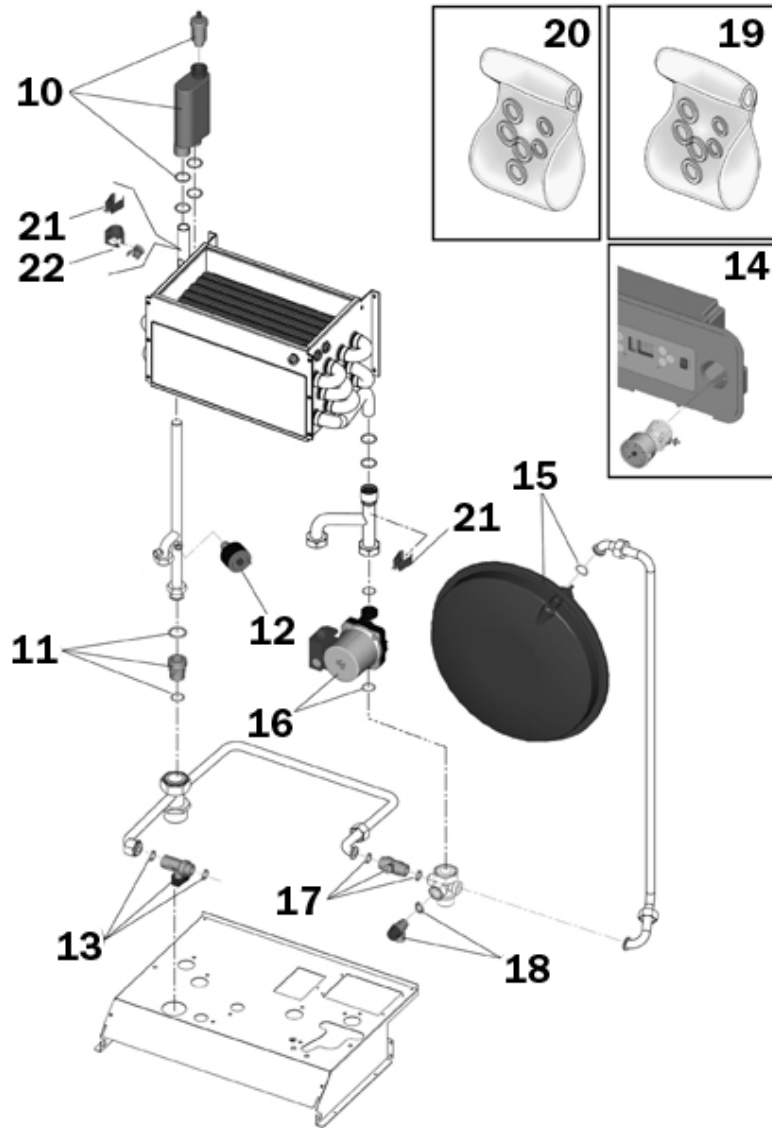

P.	Codice	Descrizione	P.	Codice	Descrizione
1	F398D0000	KIT FIANCO DX. "Lej"(31108930)	2	F398D0010	KIT FIANCO SX. "Lej"(31108930)
3	F398D0560	KIT PANNELLO A. "Lam" (31108980)	4	F398D0570	KIT FONDO TEL. "Lej" (31216261)
5	F398D0580	KIT PANNELLO R. "Lam" (35010500)			

P.	Codice	Descrizione	P.	Codice	Descrizione
10	F39810370	KIT SEP.ARIA+VALV. (38419270)	11	F39810330	KIT VALV.N/R 1"-3/4"(36900350)
12	F39806180	KIT PRESSOSTATO H2O (36401930)	13	F39808980	KIT RUB.3/8" Tp.5014(36901470)
14	F39807930	KIT IDROMETRO (36400220)	15	F39809690	KIT VASO ESP.10Lt. (36802740)
16	F39810560	KIT POMPA (36601711)	17	F39810360	KIT RUB.3/8" Tp.4452(36901940)
18	F39800130	KIT VALV.SIC.MF1/2" (36900660)	19	F39810350	KIT GUARNIZ.e O-RING*ECONCEPT
20	F39812340	KIT GUARNIZ.H2O (da 3/8"a 1")	21	F39806670	KIT SONDA TEMP. (36200490)
22	F39805650	KIT TST.C.ARG.100°C (36400900)			

P.	Codice	Descrizione	P.	Codice	Descrizione
6	F39809420	KIT TRASFORM. (36702760)	7	F398D0620	KIT CRUSCOTTO "Lam"(38512900)
8	F39807004	KIT SCHEDA DMF04D (38321370)	9	F398D0080	KIT MASCHERINA "Lej"(35010410)

P.	Codice	Descrizione	P.	Codice	Descrizione
23	F39810340	KIT SONDA FUMI (36200740)	24	F39806200	KIT ELETTRODO RIVEL.(36702634)
25	F39810640	KIT ACCENDIT.NORTON (36702500)	26	F39811320	KIT VALV.GAS VK4115V(36802630)
27	F39808600	KIT CENTRALINA (36507050)	28	F39810540	KIT VENT.(36601262) Sr.M303-04
29	F39807910	KIT BRUC.CERAM. (37608170)	30	F39810680	KIT PACCO LAM.COMPL.(37400050)
31	F39812220	KIT UG.ARIA D.14,0 (32203590)	32	F39807870	KIT UG.GAS m. D3,90(32203371)
33	F39812210	KIT UG.GAS gpl D2,90(32203661)	34	F39811610	KIT SERBATOIO COND. (39027270)
35	F398D0380	KIT SPIA SILIC. "Lej" (35102230)			