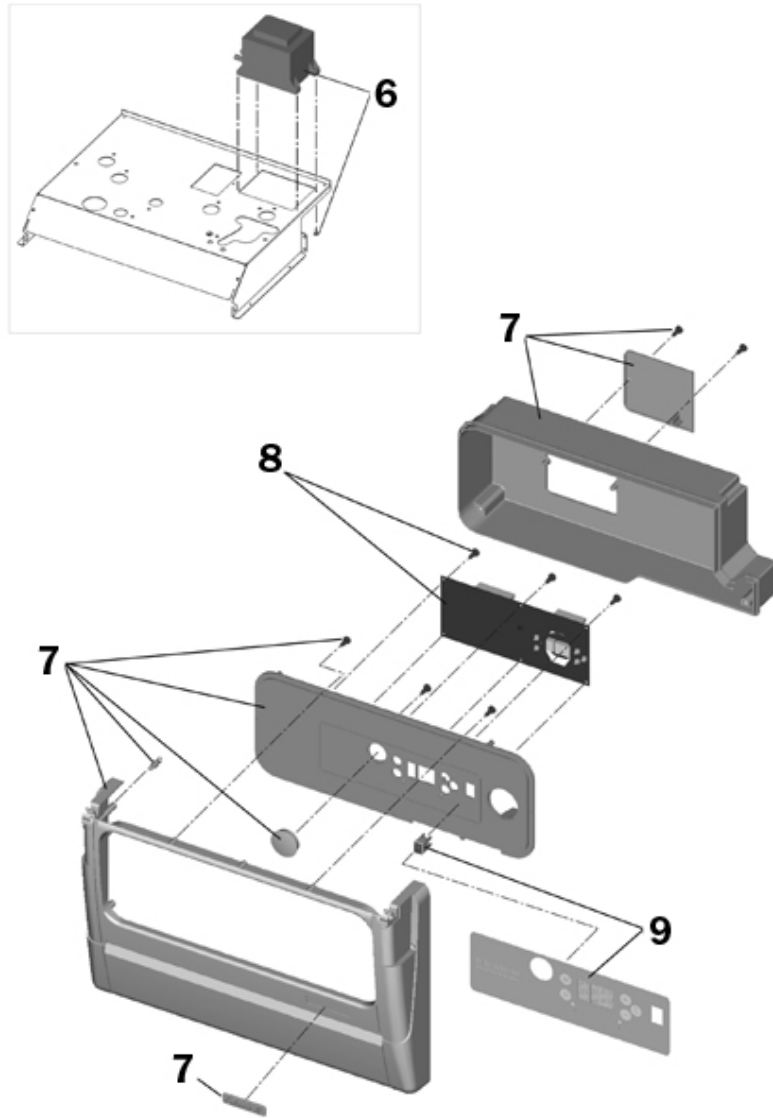

P.	Codice	Descrizione	P.	Codice	Descrizione
1	F398D0000	KIT FIANCO DX. "Lej"(31108930)	2	F398D0010	KIT FIANCO SX. "Lej"(31108930)
3	F398D0560	KIT PANNELLO A. "Lam" (31108980)	4	F398D0570	KIT FONDO TEL. "Lej" (31216261)
5	F398D0580	KIT PANNELLO R. "Lam" (35010500)			

P.	Codice	Descrizione	P.	Codice	Descrizione
10	F39810370	KIT SEP.ARIA+VALV. (38419270)	11	F39810330	KIT VALV.N/R 1"-3/4"(36900350)
12	F39806180	KIT PRESSOSTATO H2O (36401930)	13	F39808980	KIT RUB.3/8" Tp.5014(36901470)
14	F39807930	KIT IDROMETRO (36400220)	15	F39809690	KIT VASO ESP.10Lt. (36802740)
16	F39810560	KIT POMPA (36601711)	17	F39810360	KIT RUB.3/8" Tp.4452(36901940)
18	F39800130	KIT VALV.SIC.MF1/2" (36900660)	19	F39810350	KIT GUARNIZ.e O-RING*ECONCEPT
20	F39812340	KIT GUARNIZ.H2O (da 3/8"a 1")	21	F39806670	KIT SONDA TEMP. (36200490)
22	F39805650	KIT TST.C.ARG.100°C (36400900)			

P.	Codice	Descrizione	P.	Codice	Descrizione
6	F39809420	KIT TRASFORM. (36702760)	7	F398D0620	KIT CRUSCOTTO "Lam"(38512900)
8	F39807004	KIT SCHEDA DMF04D (38321370)	9	F398D0080	KIT MASCHERINA "Lej"(35010410)

P.	Codice	Descrizione	P.	Codice	Descrizione
23	F39810340	KIT SONDA FUMI (36200740)	24	F39806200	KIT ELETTRODO RIVEL.(36702634)
25	F39810640	KIT ACCENDIT.NORTON (36702500)	26	F39811320	KIT VALV.GAS VK4115V(36802630)
27	F39808600	KIT CENTRALINA (36507050)	28	F39810540	KIT VENT.(36601262) Sr.M303-04
29	F39807910	KIT BRUC.CERAM. (37608170)	30	F39810680	KIT PACCO LAM.COMPL.(37400050)
31	F39812220	KIT UG.ARIA D.14,0 (32203590)	32	F39807870	KIT UG.GAS m. D3,90(32203371)
33	F39812210	KIT UG.GAS gpl D2,90(32203661)	34	F39811610	KIT SERBATOIO COND. (39027270)
35	F398D0380	KIT SPIA SILIC. "Lej" (35102230)			