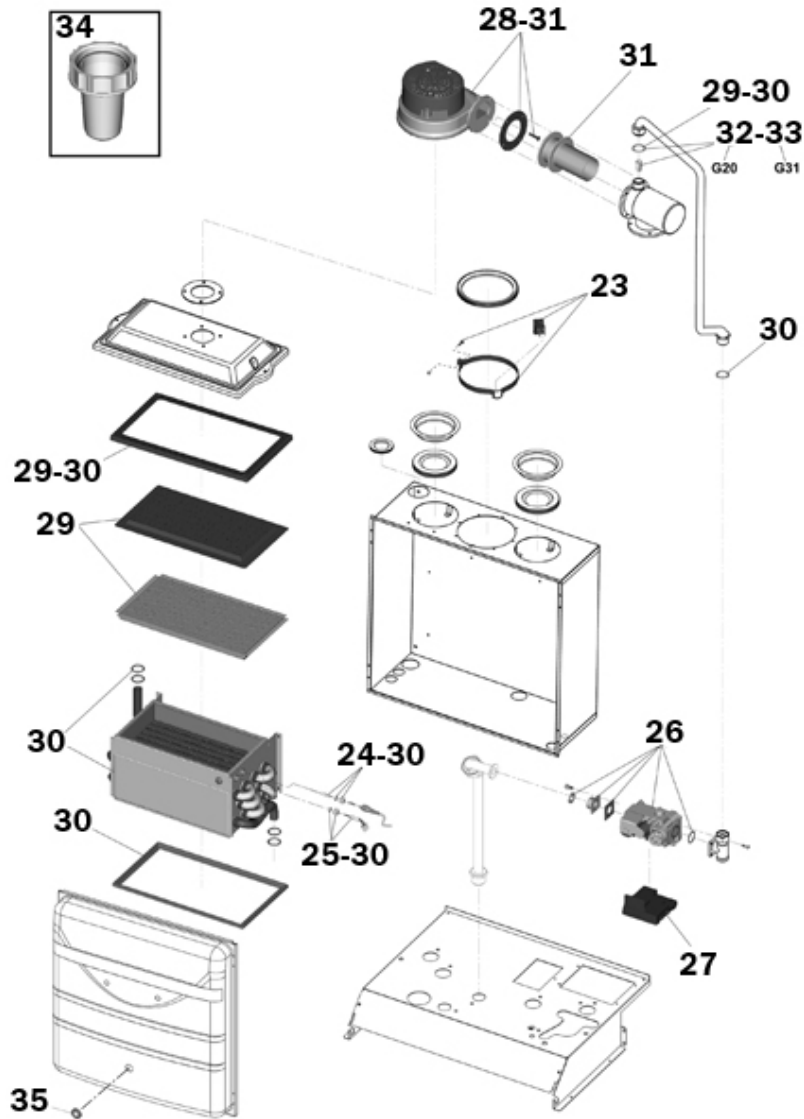

P.	Codice	Descrizione	P.	Codice	Descrizione
1	F398D0000	KIT FIANCO DX. "Lej"(31108930)	2	F398D0010	KIT FIANCO SX. "Lej"(31108930)
3	F398D0560	KIT PANNELLO A. "Lam" (31108980)	4	F398D0570	KIT FONDO TEL. "Lej" (31216261)
5	F398D0580	KIT PANNELLO R. "Lam" (35010500)			

P.	Codice	Descrizione	P.	Codice	Descrizione
10	F39810370	KIT SEP.ARIA+VALV. (38419270)	11	F39810330	KIT VALV.N/R 1"-3/4"(36900350)
12	F39806180	KIT PRESSOSTATO H2O (36401930)	13	F39808980	KIT RUB.3/8" Tp.5014(36901470)
14	F39807930	KIT IDROMETRO (36400220)	15	F39809690	KIT VASO ESP.10Lt. (36802740)
16	F39810560	KIT POMPA (36601711)	17	F39810360	KIT RUB.3/8" Tp.4452(36901940)
18	F39800130	KIT VALV.SIC.MF1/2" (36900660)	19	F39810350	KIT GUARNIZ.e O-RING*ECONCEPT
20	F39812340	KIT GUARNIZ.H2O (da 3/8"a 1")	21	F39806670	KIT SONDA TEMP. (36200490)
22	F39805650	KIT TST.C.ARG.100°C (36400900)			

P.	Codice	Descrizione	P.	Codice	Descrizione
6	F39809420	KIT TRASFORM. (36702760)	7	F398D0620	KIT CRUSCOTTO "Lam"(38512900)
8	F39807004	KIT SCHEDA DMF04D (38321370)	9	F398D0080	KIT MASCHERINA "Lej"(35010410)

P.	Codice	Descrizione	P.	Codice	Descrizione
23	F39810340	KIT SONDA FUMI (36200740)	24	F39806200	KIT ELETTRODO RIVEL.(36702634)
25	F39810640	KIT ACCENDIT.NORTON (36702500)	26	F39811320	KIT VALV.GAS VK4115V(36802630)
27	F39808600	KIT CENTRALINA (36507050)	28	F39810540	KIT VENT.(36601262) Sr.M303-04
29	F39807910	KIT BRUC.CERAM. (37608170)	30	F39810680	KIT PACCO LAM.COMPL.(37400050)
31	F39812220	KIT UG.ARIA D.14,0 (32203590)	32	F39807870	KIT UG.GAS m. D3,90(32203371)
33	F39812210	KIT UG.GAS gpl D2,90(32203661)	34	F39811610	KIT SERBATOIO COND. (39027270)
35	F398D0380	KIT SPIA SILIC. "Lej" (35102230)			