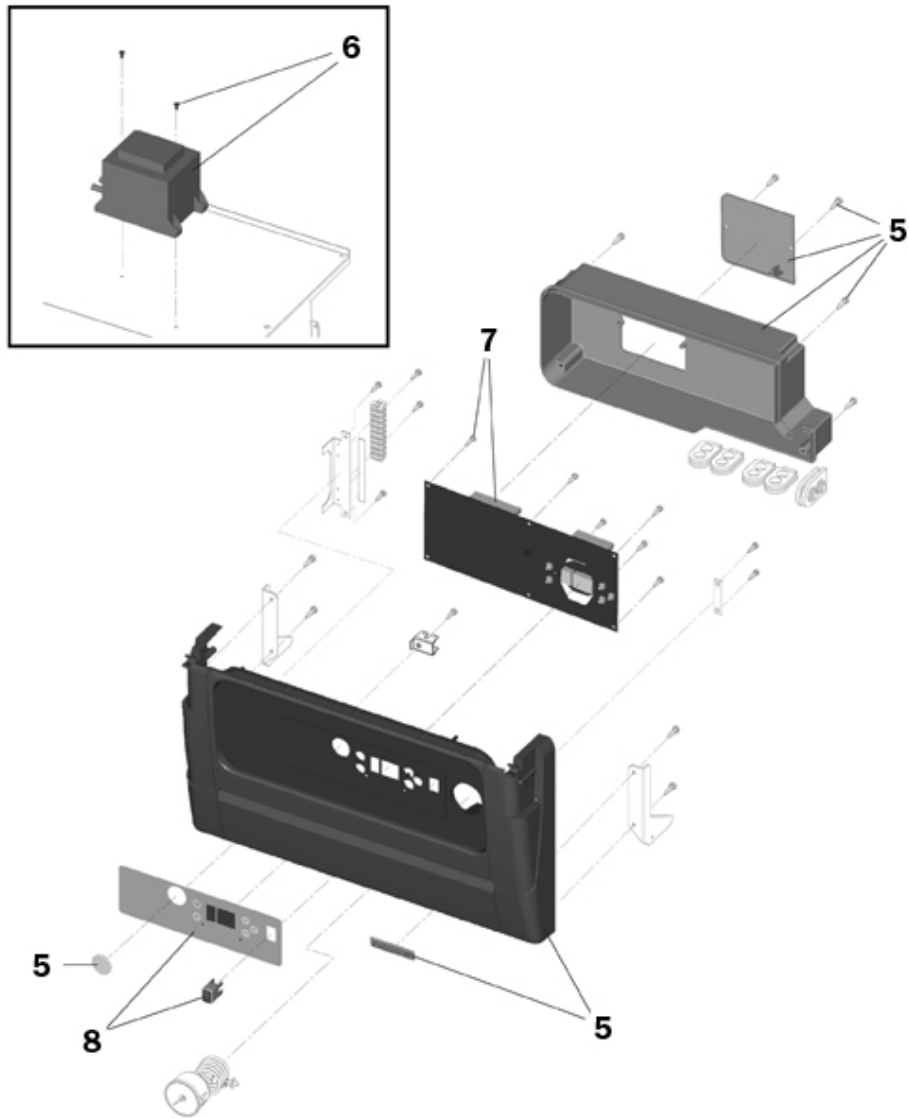

P.	Codice	Descrizione	P.	Codice	Descrizione
1	F398D0690	KIT FIANCO REV."Lej"(31109070)	2	F398D0700	KIT PANNELLO A."Lam"(31109090)
3	F398D0710	KIT FONDO TEL. "Lej"(31215990)	4	F398D0720	KIT PANNELLO R."Lam"(35010360)

P.	Codice	Descrizione	P.	Codice	Descrizione
9	F39810370	KIT SEP.ARIA+VALV. (38419270)	10	F39810330	KIT VALV.N/R 1"-3/4"(36900350)
11	F39806180	KIT PRESSOSTATO H2O (36401930)	12	F39814150	KIT IDROMETRO 0-8bar(36400680)
13	F39814160	KIT POMPA (36601760)	14	F39814170	KIT V/SIC. 6bar (36902050)
15	F39812340	KIT GUARNIZ.H2O (da 3/8"a 1")	16	F39806670	KIT Sonda TEMP. (36200490)
17	F39805650	KIT TST.C.ARG.100°C (36400900)			

P.	Codice	Descrizione	P.	Codice	Descrizione
5	F398D0730	KIT CRUSCOTTO "Lam"(38512890)	6	F39815030	KIT TRASFORM.100VA (36702730)
7	F39808263	KIT SCHEDA DMF04C.1 (38319993)	8	F398D0080	KIT MASCHERINA "Lej"(35010410)

P.	Codice	Descrizione	P.	Codice	Descrizione
18	F39810340	KIT SONDA FUMI (36200740)	19	F39806200	KIT Elettrodo RIVEL.(36702634)
20	F39810640	KIT ACCENDIT.NORTON (36702500)	21	F39811320	KIT VALV.GAS VK4115V(36802630)
22	F39808600	KIT CENTRALINA (36507050)	23	F39806141	KIT VENTILATORE (36601341)
24	F39814180	KIT BRUC.CERAM. (37608310)	25	F39814190	KIT PACCO LAM. (37403541)
26	F39821720	KIT UGELLO ARIA (32203230)	27	F39807600	KIT UGELLO GAS (32203321)
28	F39807670	KIT UGELLO GAS (32203391)			