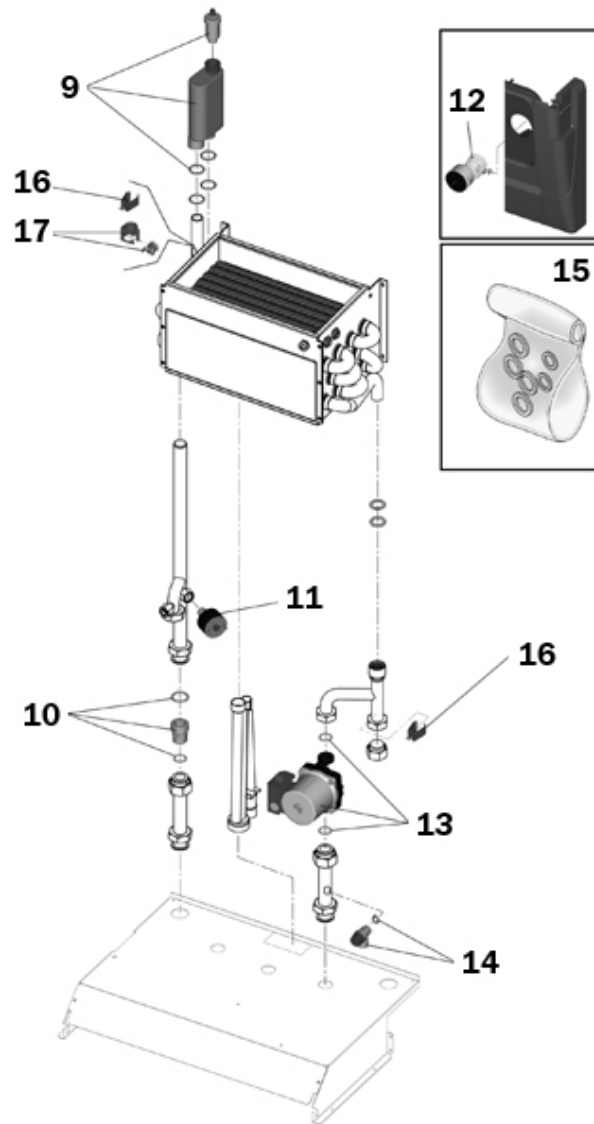

P.	Codice	Descrizione	P.	Codice	Descrizione
1	F398D0690	KIT FIANCO REV."Lej"(31109070)	2	F398D0700	KIT PANNELLO A."Lam"(31109090)
3	F398D0710	KIT FONDO TEL. "Lej"(31215990)	4	F398D0720	KIT PANNELLO R."Lam"(35010360)

P.	Codice	Descrizione	P.	Codice	Descrizione
9	F39810370	KIT SEP.ARIA+VALV. (38419270)	10	F39810330	KIT VALV.N/R 1"-3/4"(36900350)
11	F39806180	KIT PRESSOSTATO H2O (36401930)	12	F39814150	KIT IDROMETRO 0-8bar(36400680)
13	F39814160	KIT POMPA (36601760)	14	F39814170	KIT V/SIC. 6bar (36902050)
15	F39812340	KIT GUARNIZ.H2O (da 3/8"a 1")	16	F39806670	KIT Sonda TEMP. (36200490)
17	F39805650	KIT TST.C.ARG.100°C (36400900)			

P.	Codice	Descrizione	P.	Codice	Descrizione
5	F398D0730	KIT CRUSCOTTO "Lam"(38512890)	6	F39815030	KIT TRASFORM.100VA (36702730)
7	F39808263	KIT SCHEDA DMF04C.1 (38319993)	8	F398D0080	KIT MASCHERINA "Lej"(35010410)

P.	Codice	Descrizione	P.	Codice	Descrizione
18	F39810340	KIT SONDA FUMI (36200740)	19	F39806200	KIT Elettrodo RIVEL.(36702634)
20	F39810640	KIT ACCENDIT.NORTON (36702500)	21	F39811320	KIT VALV.GAS VK4115V(36802630)
22	F39808600	KIT CENTRALINA (36507050)	23	F39806141	KIT VENTILATORE (36601341)
24	F39814180	KIT BRUC.CERAM. (37608310)	25	F39814190	KIT PACCO LAM. (37403541)
26	F39821720	KIT UGELLO ARIA (32203230)	27	F39807600	KIT UGELLO GAS (32203321)
28	F39807670	KIT UGELLO GAS (32203391)			