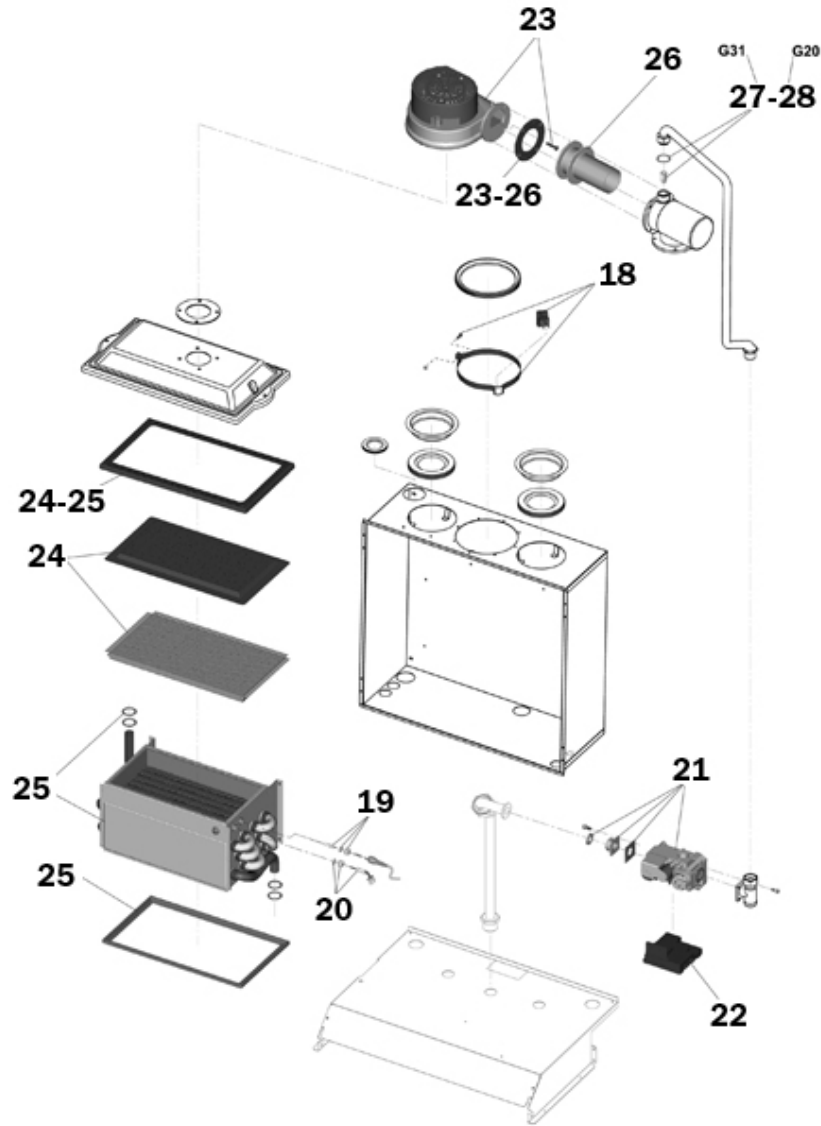

P.	Codice	Descrizione	P.	Codice	Descrizione
1	F398D0690	KIT FIANCO REV."Lej"(31109070)	2	F398D0700	KIT PANNELLO A."Lam"(31109090)
3	F398D0710	KIT FONDO TEL. "Lej"(31215990)	4	F398D0720	KIT PANNELLO R."Lam"(35010360)

P.	Codice	Descrizione	P.	Codice	Descrizione
9	F39810370	KIT SEP.ARIA+VALV. (38419270)	10	F39810330	KIT VALV.N/R 1"-3/4"(36900350)
11	F39806180	KIT PRESSOSTATO H2O (36401930)	12	F39814150	KIT IDROMETRO 0-8bar(36400680)
13	F39814160	KIT POMPA (36601760)	14	F39814170	KIT V/SIC. 6bar (36902050)
15	F39812340	KIT GUARNIZ.H2O (da 3/8"a 1")	16	F39806670	KIT Sonda TEMP. (36200490)
17	F39805650	KIT TST.C.ARG.100°C (36400900)			

P.	Codice	Descrizione	P.	Codice	Descrizione
5	F398D0730	KIT CRUSCOTTO "Lam"(38512890)	6	F39815030	KIT TRASFORM.100VA (36702730)
7	F39808263	KIT SCHEDA DMF04C.1 (38319993)	8	F398D0080	KIT MASCHERINA "Lej"(35010410)

P.	Codice	Descrizione	P.	Codice	Descrizione
18	F39810340	KIT SONDA FUMI (36200740)	19	F39806200	KIT Elettrodo RIVEL.(36702634)
20	F39810640	KIT ACCENDIT.NORTON (36702500)	21	F39811320	KIT VALV.GAS VK4115V(36802630)
22	F39808600	KIT CENTRALINA (36507050)	23	F39806141	KIT VENTILATORE (36601341)
24	F39814180	KIT BRUC.CERAM. (37608310)	25	F39814190	KIT PACCO LAM. (37403541)
26	F39821720	KIT UGELLO ARIA (32203230)	27	F39807600	KIT UGELLO GAS (32203321)
28	F39807670	KIT UGELLO GAS (32203391)			