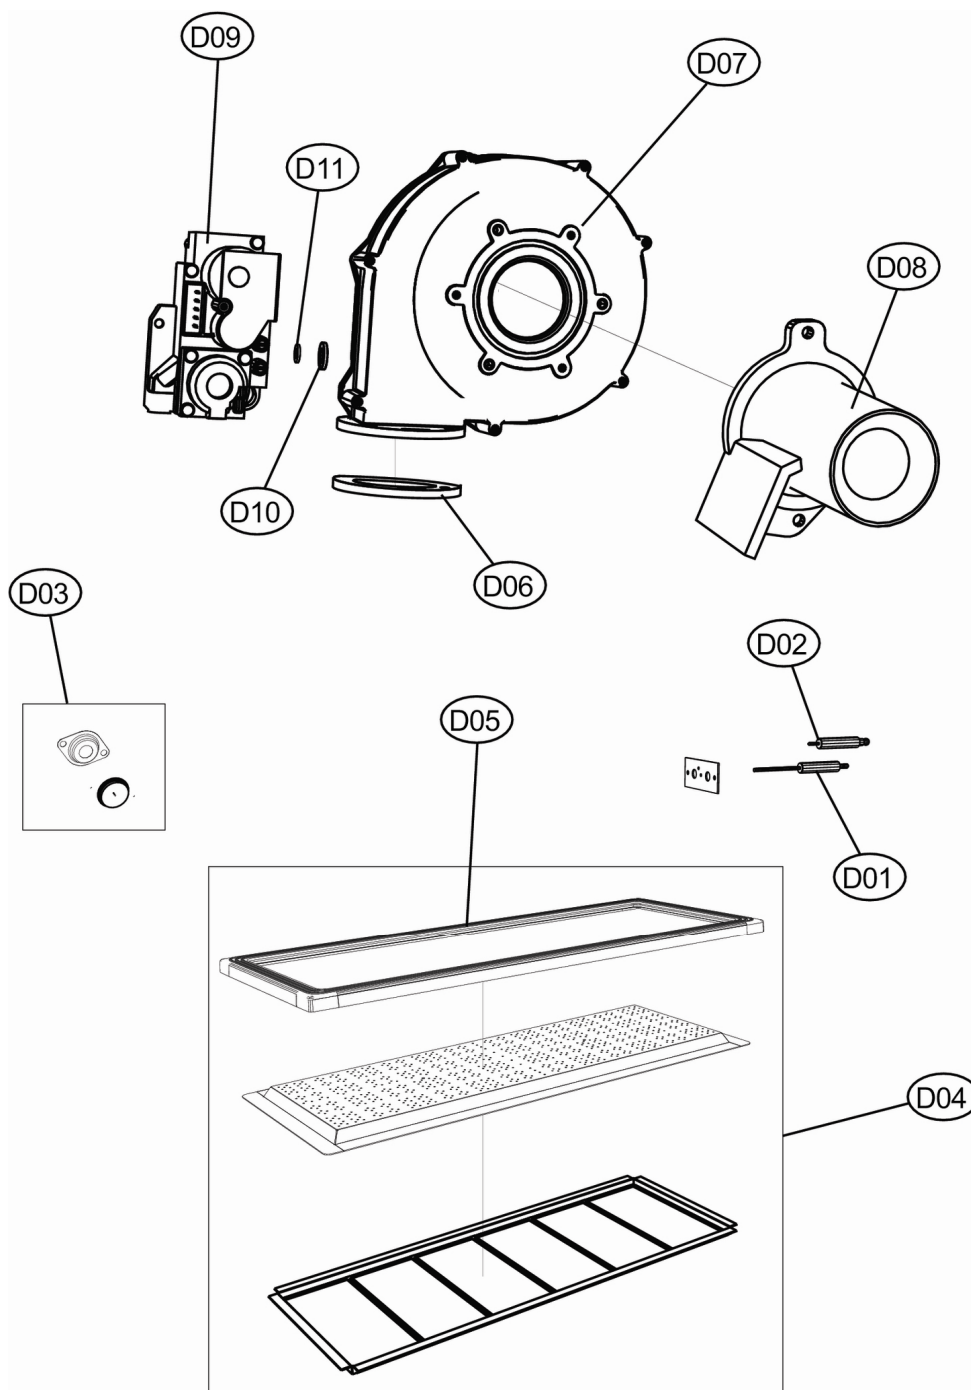

FUTURIA N 50

Lista Pezzi / Spare Parts / Ersatzsteile / List Onderdelen
Liste Pieces Detaches / Lista Piezas De Repuesto

FUTURIA N 50

LISTA PEZZI

POS.	CODICE	DESC.	QT.
A01	39836530	KIT FIANCO SIN. (3110G320)	1.000
A02	39836540	KIT FIANCO DEX. (3110G300)	1.000
A03	39836610	KIT PANNELLO A."LAM"(37045950)	1.000
B01	39829300	KIT SCATOLA EL. (35013110)	1.000
B02	39829310	KIT PORTELLINO FUMEE(35003100)	1.000
B03	39829320	KIT MEMBRANE TASTI Sr.M7L0	1.000
B04	39829330	KIT CENTRALINA (36508281)	1.000
B05	39829340	KIT SCHEDA EL.DSP12A(38322531)	1.000
B06	39811480	KIT 5 PULSANTI (36100460)	1.000
C01	39807860	KIT GUARNIZ.SIFONE (35101700)	1.000
C02	39829160	KIT SIFONE Sr.M7L0 (35102610)	1.000
C03	39806570	KIT PORTA VASCA (32913090)	1.000
C04	39829170	KIT GUARN.USC.FUMI (35102960)	1.000
C05	39829180	KIT GUARN.VASCA RC. (35101501)	1.000
C06	39829190	KIT PACCO LAM. (37405250)	1.000
C07	39810220	KIT SONDA TEMP.RISC.(36200540)	1.000
C08	39821530	KIT SONDA TEMP.DP. (36200720)	1.000
C09	39810340	KIT SONDA FUMI (36200740)	1.000
C10	39836560	KIT IDROMETRO 0-8bar(36402330)	1.000
C11	39829260	KIT POMPA FRSL15/7 (36600240)	1.000
C12	39818260	KIT PRESSOST.H2O (39404710)	1.000
C13	39829270	KIT VALV.SIC.6bar (36902400)	1.000
C14	39818220	KIT V.ARIA (39404380-39404730)	1.000
D01	39806200	KIT ELETTRODO RIVEL.(36702635)	1.000
D02	39810440	KIT ELETTRODO ACC. (36702791)	1.000
D03	39815100	KIT 5 VETRINI SPIA (35320830)	1.000
D04	39814180	KIT BRUC.CERAM. (37605790)	1.000
D05	39835890	KIT GUARN.COP.BRUC. (35101482)	1.000
D06	39829200	KIT 5 GUARN.VENTIL. (35103100)	1.000
D07	39829210	KIT VENTIL.Sr.M7L0 (36600250)	1.000
D08	39829220	KIT VENTURI VENTIL. (36600260)	1.000
D09	39836590	KIT VALV.GAS VK4115V(36800750)	1.000
D10	39836570	KIT 5 DIAFR.Di.7,1 (34011270)	1.000
D11	39836580	KIT 5 DIAFR.Di.4,9 (34011260)	1.000