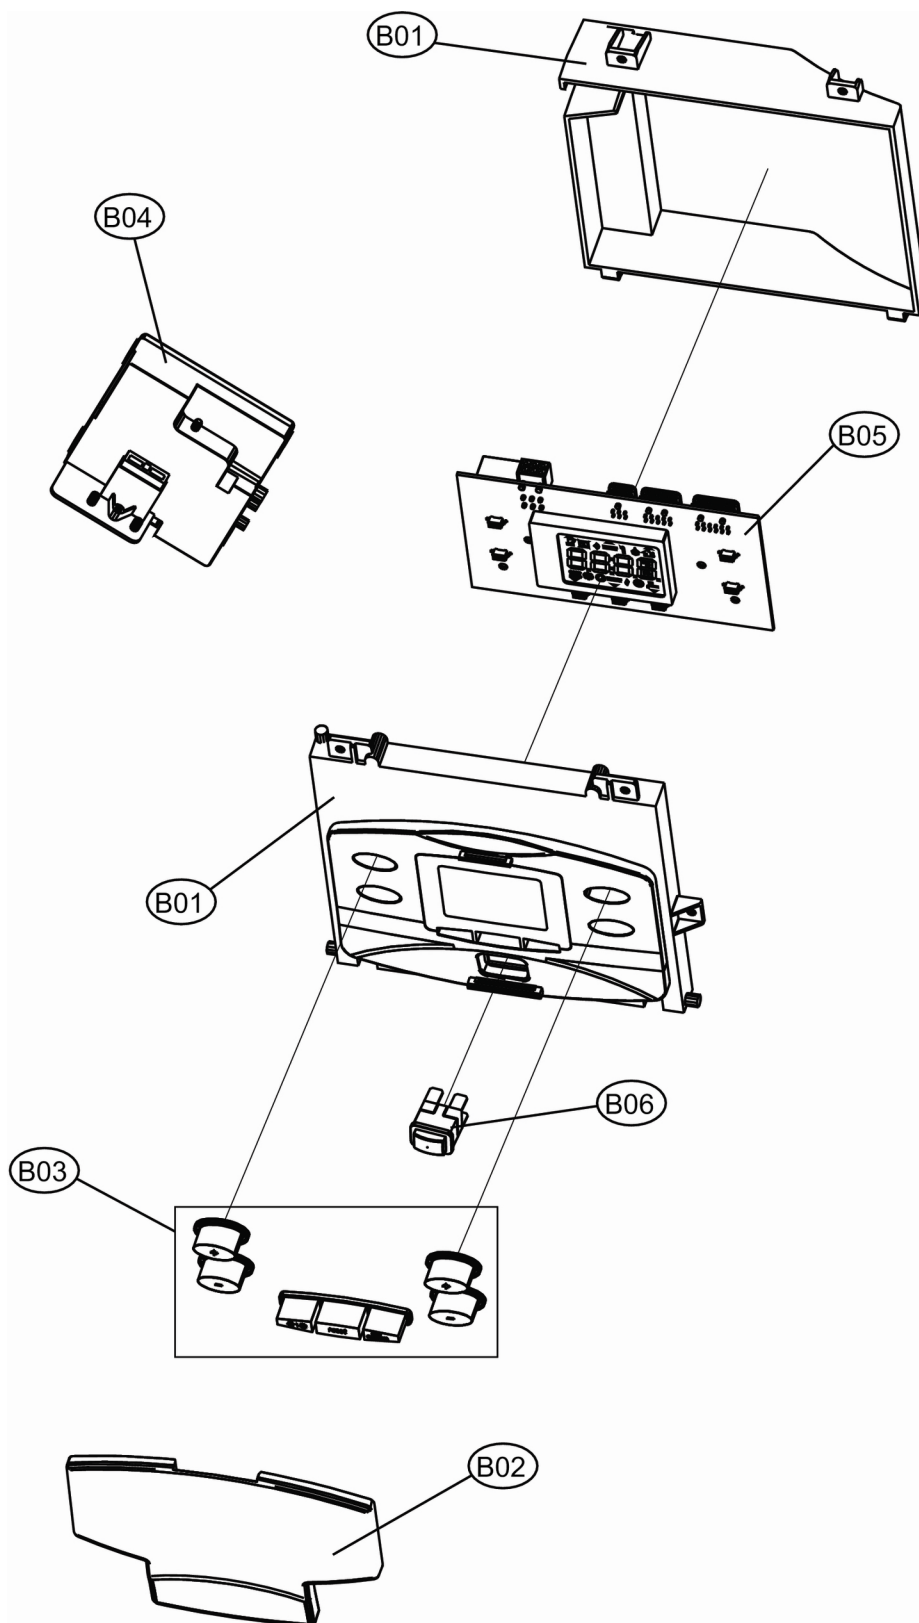

Lamborghini
CALORECLIMA

Lista Pezzi / Spare Parts / Ersatzteile / List Onderdelen
Liste Pieces Detaches / Lista Piezas De Repuesto

FUTURIA N 50