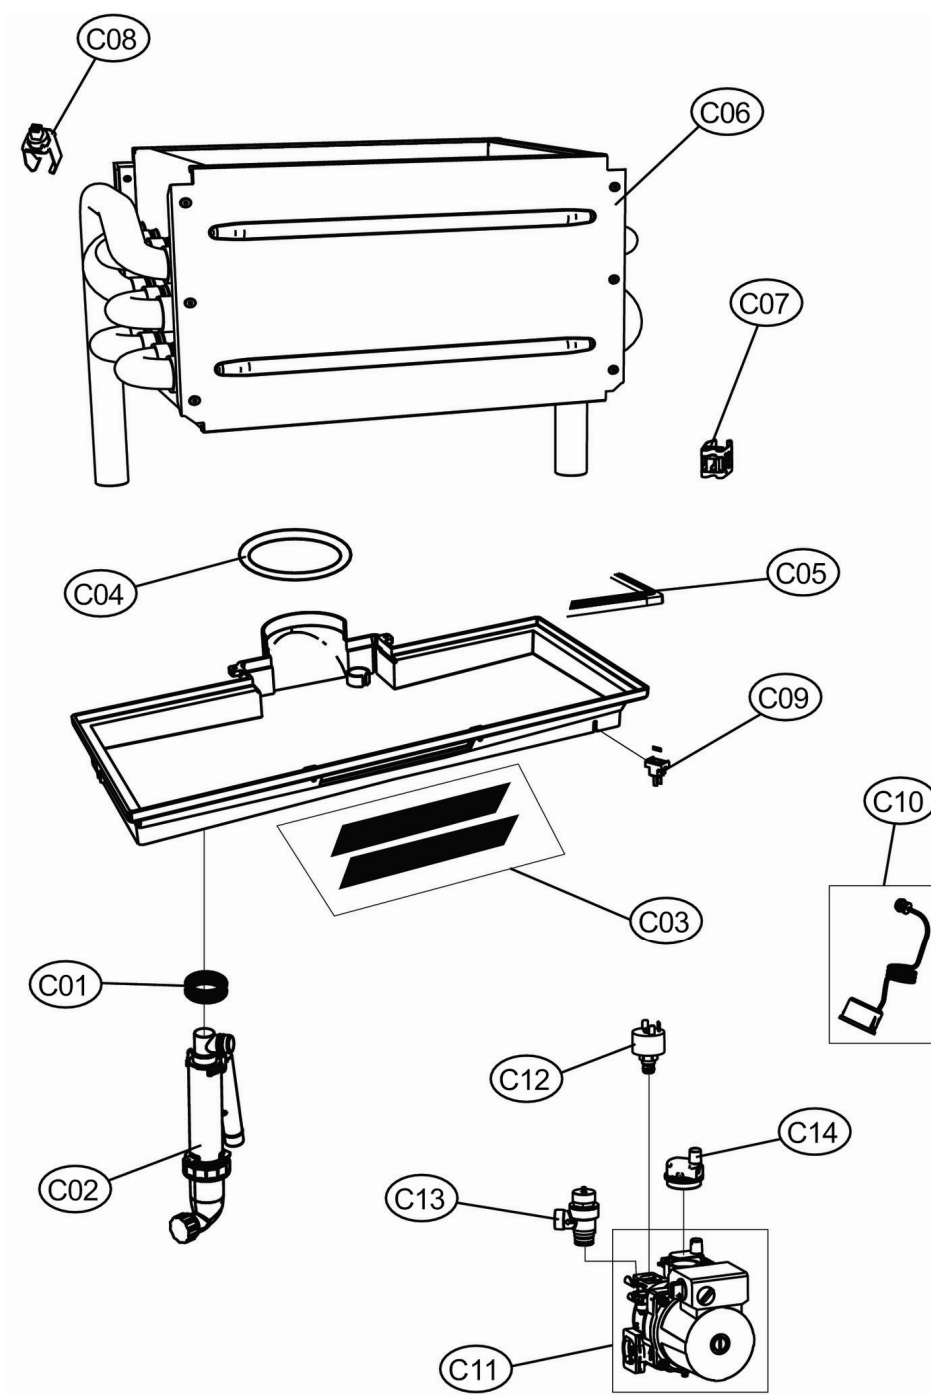

Lamborghini
CALORECLIMA

Lista Pezzi / Spare Parts / Ersatzteile / List Onderdelen
Liste Pieces Detaches / Lista Piezas De Repuesto

FUTURIA N 50