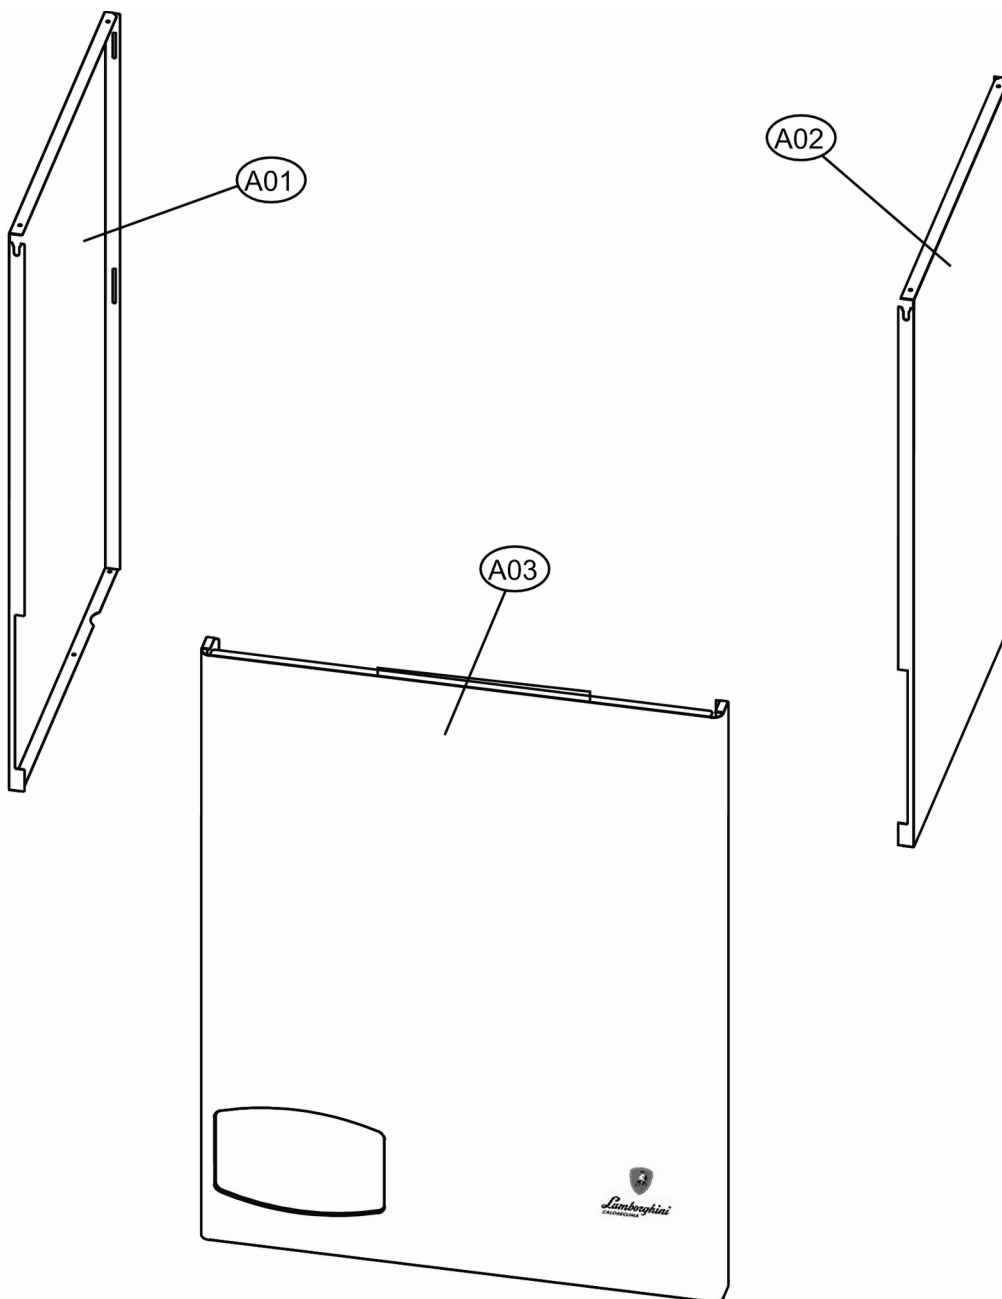

Lamborghini
CALORECLIMA

Lista Pezzi / Spare Parts / Ersatzteile / List Onderdelen
Liste Pieces Detaches / Lista Piezas De Repuesto

FUTURIA N 50