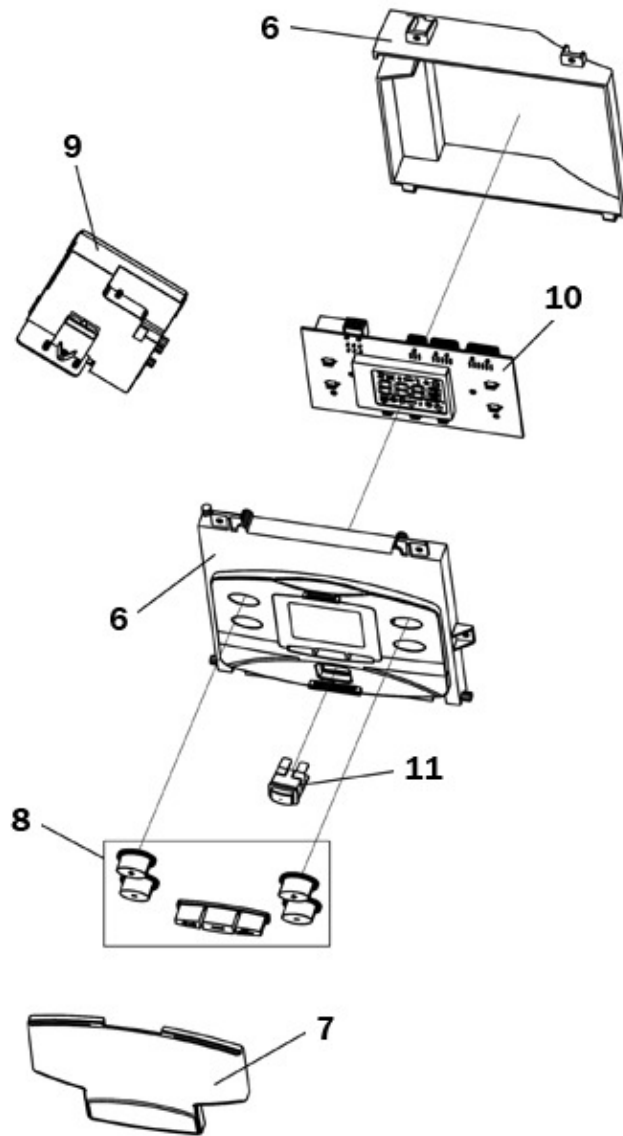

P.	Codice	Descrizione	Prz. €	P.	Codice	Descrizione	Prz. €
1	F39830070	KIT FIANCO DEX. (3110D430)	N.D.	2	F39830080	KIT FIANCO SIN. (3110D450)	N.D.
3	F39830090	KIT PANNELLO CHIUS. (3110D751)	N.D.	4	F39832830	KIT PANNELLO A."Lam"(3110C532)	N.D.
5	F39830110	KIT LAM.SUPP.TRONCH.(3110D471)	N.D.				

P.	Codice	Descrizione	Prz. €	P.	Codice	Descrizione	Prz. €
	12	F39830200 KIT FONDO CH.SCAMB. (35013122)	N.D.		13	F39830321 KIT SCAMB.WIELAND (3840U861)	N.D.
	14	F39806180 KIT PRESSOSTATO H2O (36401930)	20,40		15	F39830220 KIT VALV.ARIA 1/2" (36902210)	N.D.
	16	F39830150 KIT Sonda TEMP. (36200770)	17,70		17	F39830160 KIT Sonda TEMP.DP. (36200780)	18,10
	18	F39815090 KIT SIFONE (35102170)	32,30				

P.	Codice	Descrizione	Prz. €	P.	Codice	Descrizione	Prz. €
6	F39829300	KIT SCATOLA EL."FOL"(35013110)	N.D.	7	F39829310	KIT PORTELLINO FUMEE(35003100)	N.D.
8	F39829320	KIT MEMBRANE TASTI Sr.M7L0	N.D.	9	F39829330	KIT CENTRALINA (36508280)	152,80
10	F39829340	KIT SCHEDA EL.DSP12 (38322530)	152,90	11	F39811480	KIT 5 PULSANTI (36100460)	45,40