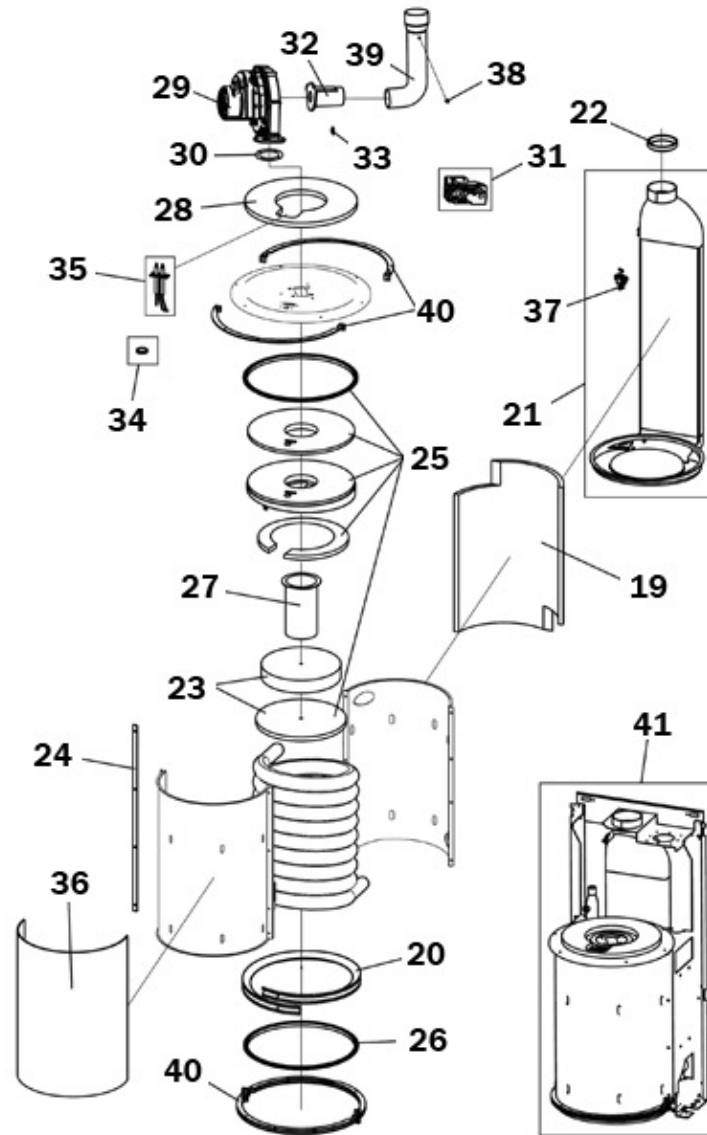

P.	Codice	Descrizione	Prz. €	P.	Codice	Descrizione	Prz. €
1	F39830070	KIT FIANCO DEX. (3110D430)	N.D.	2	F39830080	KIT FIANCO SIN. (3110D450)	N.D.
3	F39830090	KIT PANNELLO CHIUS. (3110D751)	N.D.	4	F39832830	KIT PANNELLO A."Lam"(3110C532)	N.D.
5	F39830110	KIT LAM.SUPP.TRONCH.(3110D471)	N.D.				

P.	Codice	Descrizione	Prz. €	P.	Codice	Descrizione	Prz. €
	12	F39830200 KIT FONDO CH.SCAMB. (35013122)	N.D.		13	F39830321 KIT SCAMB.WIELAND (3840U861)	N.D.
	14	F39806180 KIT PRESSOSTATO H2O (36401930)	20,40		15	F39830220 KIT VALV.ARIA 1/2" (36902210)	N.D.
	16	F39830150 KIT Sonda TEMP. (36200770)	17,70		17	F39830160 KIT Sonda TEMP.DP. (36200780)	18,10
	18	F39815090 KIT SIFONE (35102170)	32,30				

P.	Codice	Descrizione	Prz. €	P.	Codice	Descrizione	Prz. €
6	F39829300	KIT SCATOLA EL."FOL"(35013110)	N.D.	7	F39829310	KIT PORTELLINO FUMEE(35003100)	N.D.
8	F39829320	KIT MEMBRANE TASTI Sr.M7L0	N.D.	9	F39829330	KIT CENTRALINA (36508280)	152,80
10	F39829340	KIT SCHEDA EL.DSP12 (38322530)	152,90	11	F39811480	KIT 5 PULSANTI (36100460)	45,40