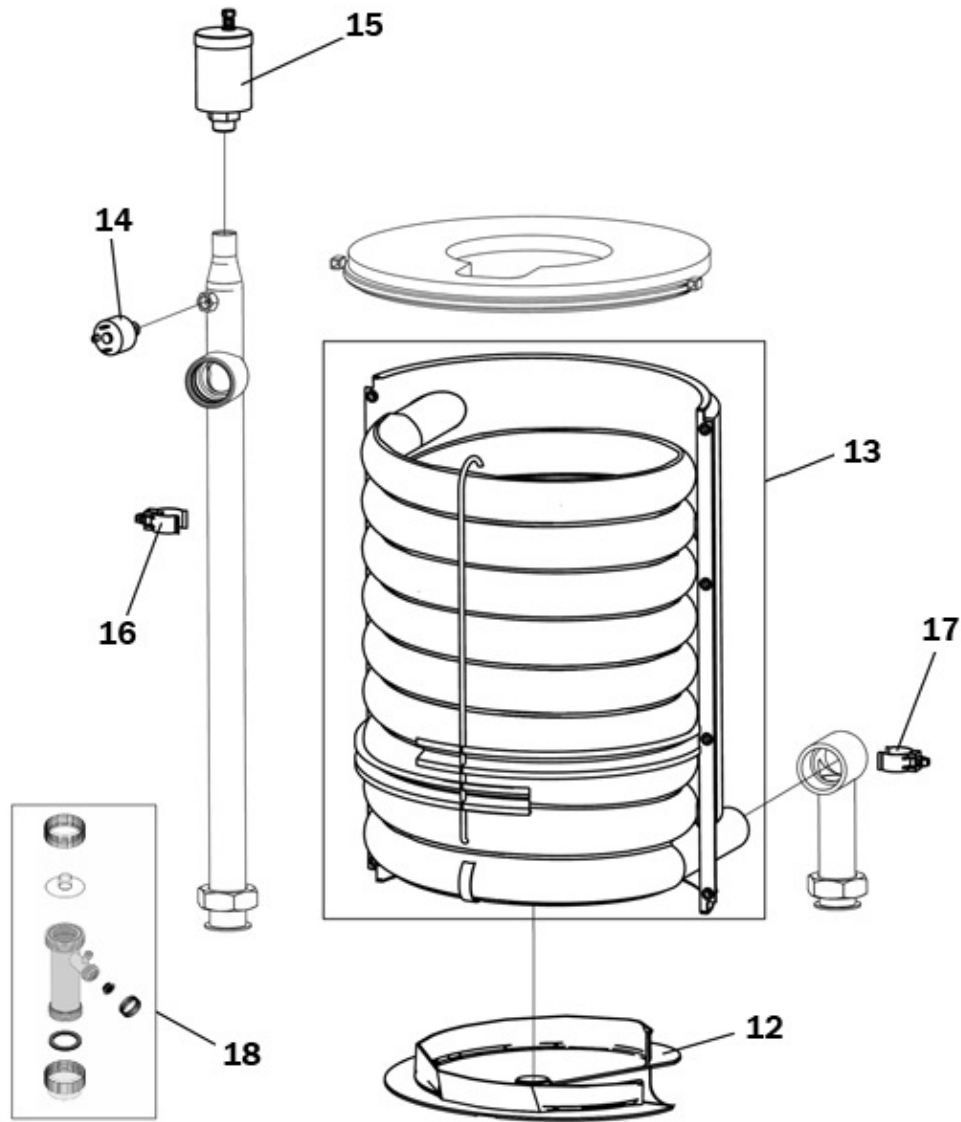

P.	Codice	Descrizione	Prz. €	P.	Codice	Descrizione	Prz. €
1	F39830070	KIT FIANCO DEX. (3110D430)	N.D.	2	F39830080	KIT FIANCO SIN. (3110D450)	N.D.
3	F39830090	KIT PANNELLO CHIUS. (3110D751)	N.D.	4	F39832830	KIT PANNELLO A."Lam"(3110C532)	N.D.
5	F39830110	KIT LAM.SUPP.TRONCH.(3110D471)	N.D.				

P.	Codice	Descrizione	Prz. €	P.	Codice	Descrizione	Prz. €
	12	F39830200 KIT FONDO CH.SCAMB. (35013122)	N.D.		13	F39830321 KIT SCAMB.WIELAND (3840U861)	N.D.
	14	F39806180 KIT PRESSOSTATO H2O (36401930)	20,40		15	F39830220 KIT VALV.ARIA 1/2" (36902210)	N.D.
	16	F39830150 KIT Sonda TEMP. (36200770)	17,70		17	F39830160 KIT Sonda TEMP.DP. (36200780)	18,10
	18	F39815090 KIT SIFONE (35102170)	32,30				

P.	Codice	Descrizione	Prz. €	P.	Codice	Descrizione	Prz. €
6	F39829300	KIT SCATOLA EL."FOL"(35013110)	N.D.	7	F39829310	KIT PORTELLINO FUMEE(35003100)	N.D.
8	F39829320	KIT MEMBRANE TASTI Sr.M7L0	N.D.	9	F39829330	KIT CENTRALINA (36508280)	152,80
10	F39829340	KIT SCHEDA EL.DSP12 (38322530)	152,90	11	F39811480	KIT 5 PULSANTI (36100460)	45,40