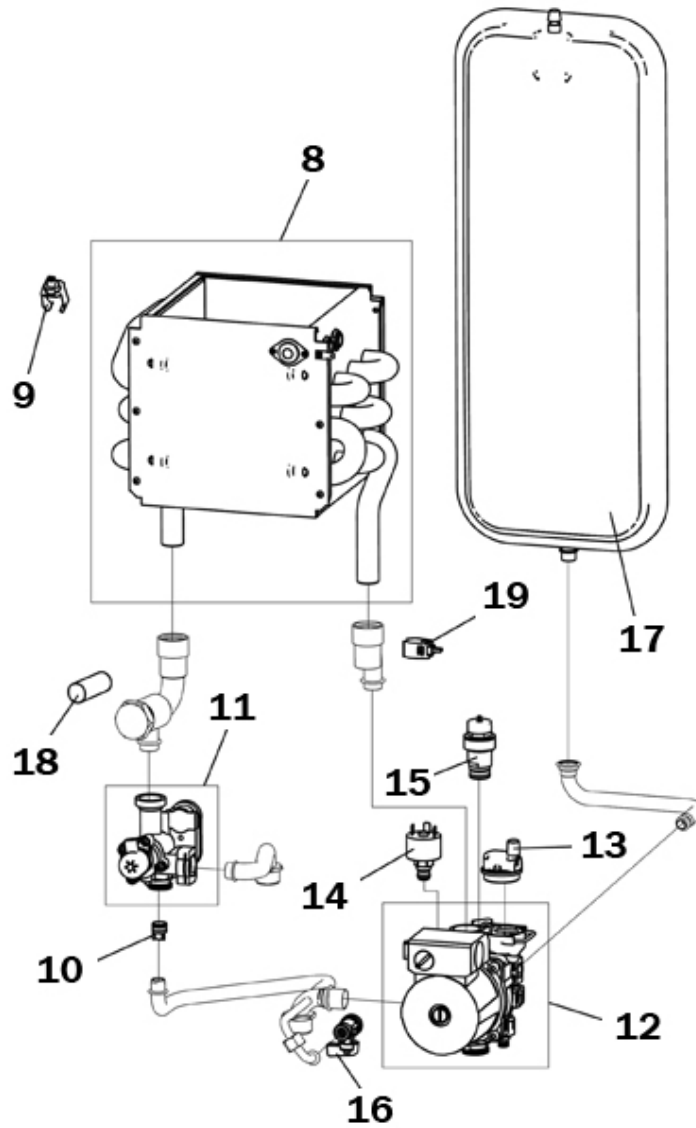

P.	Codice	Descrizione	P.	Codice	Descrizione
1	F39835020	KIT MANTELLO "Lam"(3110F600)	2	F39835030	KIT GRIGLIA INFER. (3110G180)

P.	Codice	Descrizione	P.	Codice	Descrizione
8	F39834010	KIT PACCO LAM. (37404774)	9	F39821530	KIT SONDA TEMP.DP. (36200720)
10	F39818790	KIT 10 VALV.N/R. (36902190)	11	F39828210	KIT VALV.3VIE (36902320)
12	F39818450	KIT POMPA AO/FX3FPL (36600100)	13	F39818220	KIT V.ARIA (39404380-39404730)
14	F39818260	KIT PRESSOST.H2O (39404710)	15	F39818270	KIT VALV.SIC. (39404720)
16	F39808980	KIT RUB.3/8" Tp.5014(36901470)	17	F39827800	KIT VASO ESP.7Lt. (36800800)
18	F39820460	KIT 5 FILTRI GR.MAND(34014301)	19	F39810220	KIT SONDA TEMP.RISC.(36200540)

P.	Codice	Descrizione	P.	Codice	Descrizione
3	F39834980	KIT SCATOLA EL."Lam"(35013850)	4	F39834990	KIT MASCHERINA "Lam"(35013580)
5	F39835000	KIT CENTRALINA EL. (36508330)	6	F39835010	KIT SCHEDA EL.DSP10 (38323580)
7	F39820080	KIT IDROMETRO (36402190)			

P.	Codice	Descrizione	P.	Codice	Descrizione
20	F39834030	KIT GUARN.CALD.Mod.18 Fm.M7	21	F39828060	KIT VENTIL.NRG118 (36600270)
22	F39828070	KIT VENTURI VENTIL. (35013170)	23	F39834040	KIT GUARN.COP.BRUC. (35103210)
24	F39834050	KIT BRUC.CERAM. (37605800)	25	F39832360	KIT GR.ELETTRODI (36702940)
26	F39828090	KIT UGELLO GAS m. (32203770)	27	F39828190	KIT UGELLO GAS gpl (32203840)
28	F39828050	KIT VALV.GAS (36800680)	29	F39821660	KIT SIFONE COMPL. (35102610)
30	F39834070	KIT VASCA COND. (35013310)	31	F39834820	KIT GUARN.VASCA RC (35103240)
32	F39810340	KIT SONDA FUMI (36200740)			