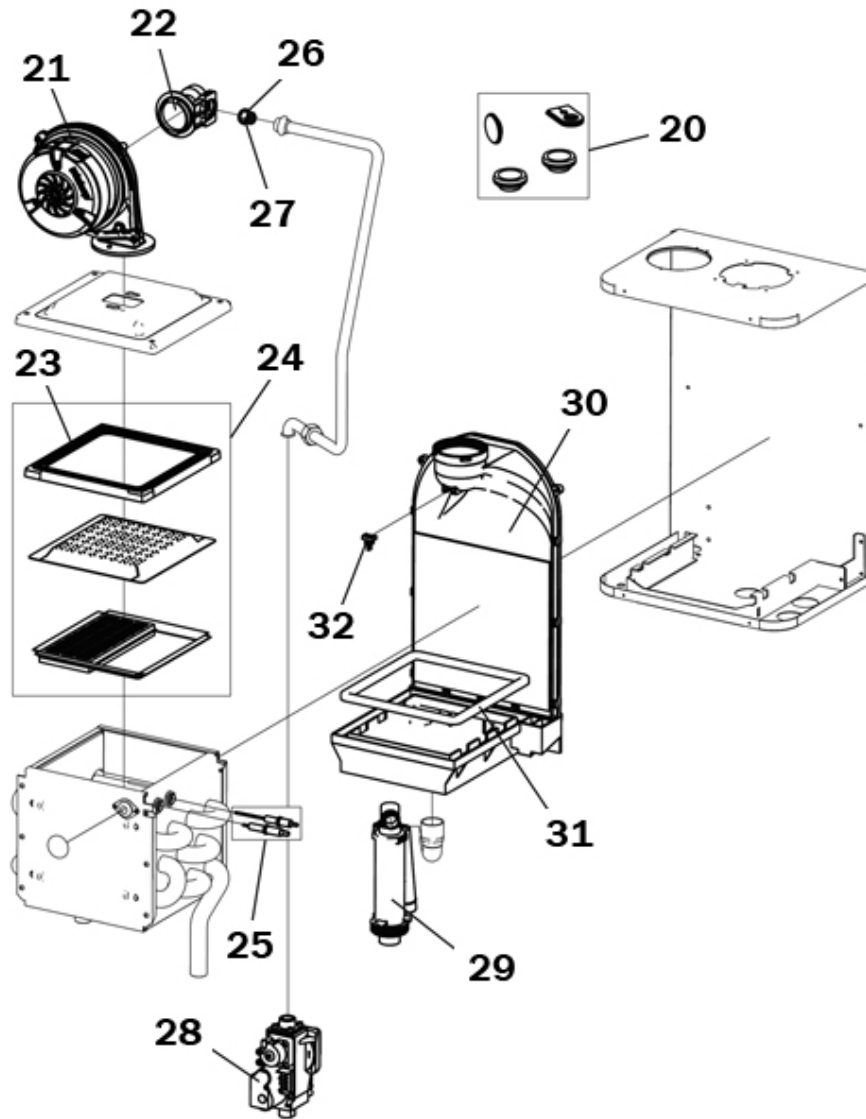

P.	Codice	Descrizione	P.	Codice	Descrizione
1	F39835020	KIT MANTELLO "Lam"(3110F600)	2	F39835030	KIT GRIGLIA INFER. (3110G180)

P.	Codice	Descrizione	P.	Codice	Descrizione
8	F39834010	KIT PACCO LAM. (37404774)	9	F39821530	KIT SONDA TEMP.DP. (36200720)
10	F39818790	KIT 10 VALV.N/R. (36902190)	11	F39828210	KIT VALV.3VIE (36902320)
12	F39818450	KIT POMPA AO/FX3FPL (36600100)	13	F39818220	KIT V.ARIA (39404380-39404730)
14	F39818260	KIT PRESSOST.H2O (39404710)	15	F39818270	KIT VALV.SIC. (39404720)
16	F39808980	KIT RUB.3/8" Tp.5014(36901470)	17	F39827800	KIT VASO ESP.7Lt. (36800800)
18	F39820460	KIT 5 FILTRI GR.MAND(34014301)	19	F39810220	KIT SONDA TEMP.RISC.(36200540)

P.	Codice	Descrizione	P.	Codice	Descrizione
3	F39834980	KIT SCATOLA EL."Lam"(35013850)	4	F39834990	KIT MASCHERINA "Lam"(35013580)
5	F39835000	KIT CENTRALINA EL. (36508330)	6	F39835010	KIT SCHEDA EL.DSP10 (38323580)
7	F39820080	KIT IDROMETRO (36402190)			

P.	Codice	Descrizione	P.	Codice	Descrizione
20	F39834030	KIT GUARN.CALD.Mod.18 Fm.M7	21	F39828060	KIT VENTIL.NRG118 (36600270)
22	F39828070	KIT VENTURI VENTIL. (35013170)	23	F39834040	KIT GUARN.COP.BRUC. (35103210)
24	F39834050	KIT BRUC.CERAM. (37605800)	25	F39832360	KIT GR.ELETTRODI (36702940)
26	F39828090	KIT UGELLO GAS m. (32203770)	27	F39828190	KIT UGELLO GAS gpl (32203840)
28	F39828050	KIT VALV.GAS (36800680)	29	F39821660	KIT SIFONE COMPL. (35102610)
30	F39834070	KIT VASCA COND. (35013310)	31	F39834820	KIT GUARN.VASCA RC (35103240)
32	F39810340	KIT SONDA FUMI (36200740)			