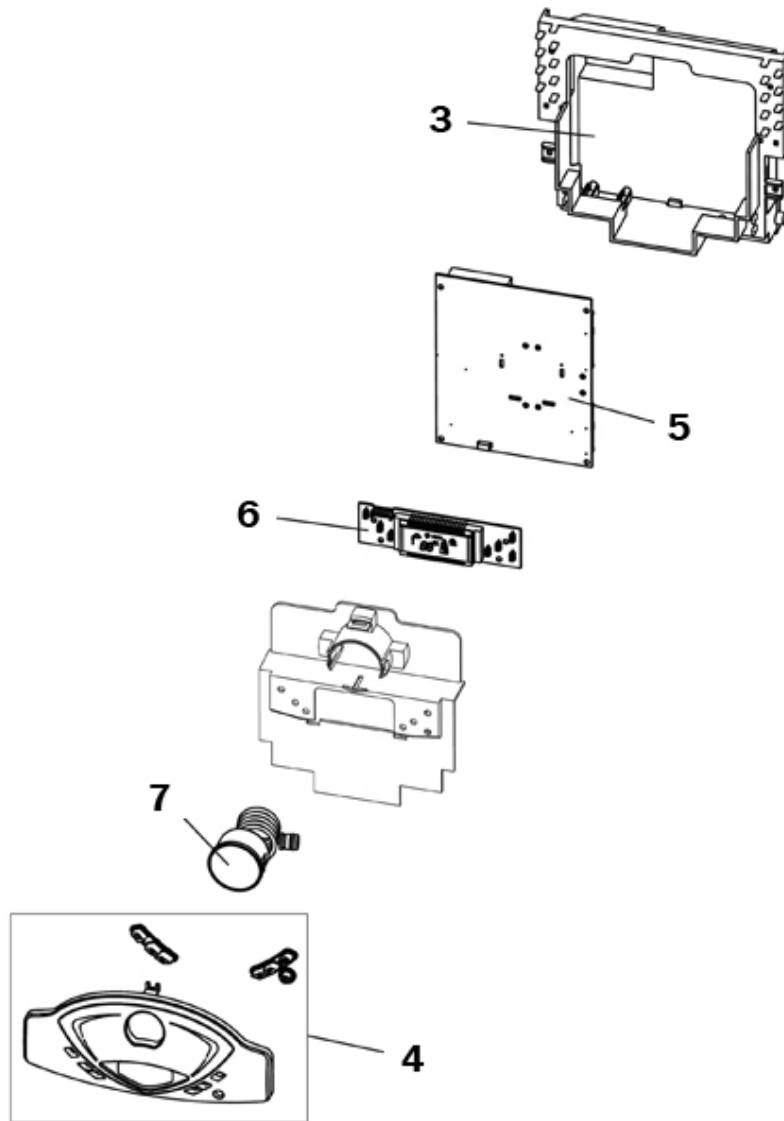

P.	Codice	Descrizione	P.	Codice	Descrizione
1	F39835020	KIT MANTELLO "Lam"(3110F600)	2	F39835030	KIT GRIGLIA INFER. (3110G180)

P.	Codice	Descrizione	P.	Codice	Descrizione
8	F39834010	KIT PACCO LAM. (37404774)	9	F39821530	KIT SONDA TEMP.DP. (36200720)
10	F39818790	KIT 10 VALV.N/R. (36902190)	11	F39828210	KIT VALV.3VIE (36902320)
12	F39818450	KIT POMPA AO/FX3FPL (36600100)	13	F39818220	KIT V.ARIA (39404380-39404730)
14	F39818260	KIT PRESSOST.H2O (39404710)	15	F39818270	KIT VALV.SIC. (39404720)
16	F39808980	KIT RUB.3/8" Tp.5014(36901470)	17	F39827800	KIT VASO ESP.7Lt. (36800800)
18	F39820460	KIT 5 FILTRI GR.MAND(34014301)	19	F39810220	KIT SONDA TEMP.RISC.(36200540)

P.	Codice	Descrizione	P.	Codice	Descrizione
3	F39834980	KIT SCATOLA EL."Lam"(35013850)	4	F39834990	KIT MASCHERINA "Lam"(35013580)
5	F39835000	KIT CENTRALINA EL. (36508330)	6	F39835010	KIT SCHEDA EL.DSP10 (38323580)
7	F39820080	KIT IDROMETRO (36402190)			

P.	Codice	Descrizione	P.	Codice	Descrizione
20	F39834030	KIT GUARN.CALD.Mod.18 Fm.M7	21	F39828060	KIT VENTIL.NRG118 (36600270)
22	F39828070	KIT VENTURI VENTIL. (35013170)	23	F39834040	KIT GUARN.COP.BRUC. (35103210)
24	F39834050	KIT BRUC.CERAM. (37605800)	25	F39832360	KIT GR.ELETTRODI (36702940)
26	F39828090	KIT UGELLO GAS m. (32203770)	27	F39828190	KIT UGELLO GAS gpl (32203840)
28	F39828050	KIT VALV.GAS (36800680)	29	F39821660	KIT SIFONE COMPL. (35102610)
30	F39834070	KIT VASCA COND. (35013310)	31	F39834820	KIT GUARN.VASCA RC (35103240)
32	F39810340	KIT SONDA FUMI (36200740)			