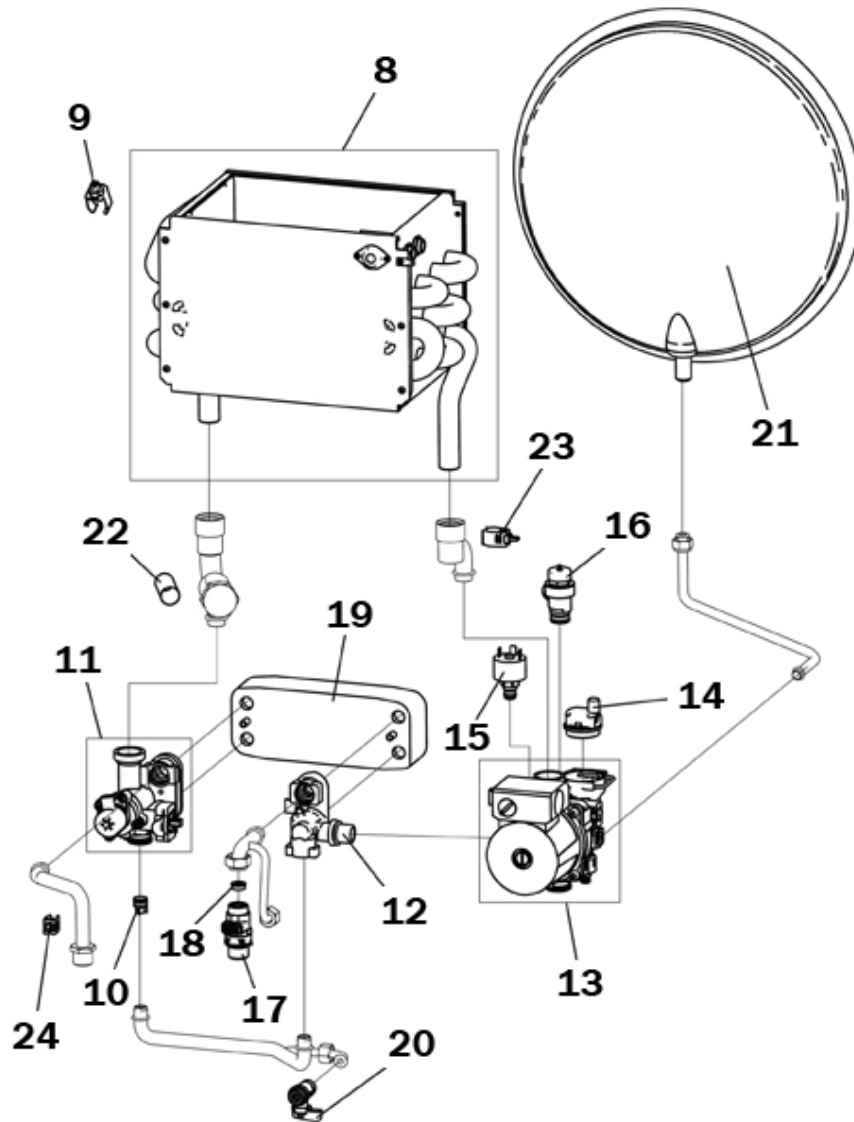

P.	Codice	Descrizione	P.	Codice	Descrizione
1	F39835150	KIT MANTELLO "Lam"(3110F490)	2	F39835160	KIT GRIGLIA INFER. (3110G140)

P.	Codice	Descrizione	P.	Codice	Descrizione
8	F39830941	KIT PACCO LAM. (37404864)	9	F39821530	KIT SONDA TEMP.DP. (36200720)
10	F39818790	KIT 10 VALV.N/R. (36902190)	11	F39820441	KIT VALV.3VIE (36902240)
12	F39830560	KIT RACC.SCAMB.L.R. (36902250)	13	F39818450	KIT POMPA AO/FX3FPL (36600100)
14	F39818220	KIT V.ARIA (39404380-39404730)	15	F39818260	KIT PRESSOST.H2O (39404710)
16	F39818270	KIT VALV.SIC. (39404720)	17	F39820450	KIT FLUSSOM.ELTEK (36402180)
18	F39813010	KIT 5 REG.PORT.10Lt.(36902080)	19	F39829110	KIT SCAMBIATORE 14P.(37404370)
20	F39808980	KIT RUB.3/8" Tp.5014(36901470)	21	F39800960	KIT VASO ESP.8LT. (36800360)
22	F39820460	KIT 5 FILTRI GR.MAND(34014301)	23	F39810220	KIT SONDA TEMP.RISC.(36200540)
24	F39810230	KIT SONDA TEMP.SAN. (36200640)			

P.	Codice	Descrizione	P.	Codice	Descrizione
3	F39834980	KIT SCATOLA EL."Lam"(35013850)	4	F39834990	KIT MASCHERINA "Lam"(35013580)
5	F39835000	KIT CENTRALINA EL. (36508330)	6	F39835010	KIT SCHEDA EL.DSP10 (38323580)
7	F39820080	KIT IDROMETRO (36402190)			

P.	Codice	Descrizione	P.	Codice	Descrizione
25	F39828030	KIT GUARN.CALD.Mod.25 Fm.M7	26	F39828060	KIT VENTIL.NRG118 (36600270)
27	F39828070	KIT VENTURI VENTIL. (35013170)	28	F39821590	KIT GUARN.COP.BRUC. (35101722)
29	F39807910	KIT BRUC.CERAM. (37608170)	30	F39832360	KIT GR.ELETTRODI (36702940)
31	F39828090	KIT UGELLO GAS m. (32203770)	32	F39828190	KIT UGELLO GAS gpl (32203840)
33	F39828050	KIT VALV.GAS (36800680)	34	F39821660	KIT SIFONE COMPL. (35102610)
35	F39828040	KIT VASCA COND. (35012740)	36	F39834880	KIT GUARN.VASCA RC (35103000)
37	F39810340	KIT SONDA FUMI (36200740)			