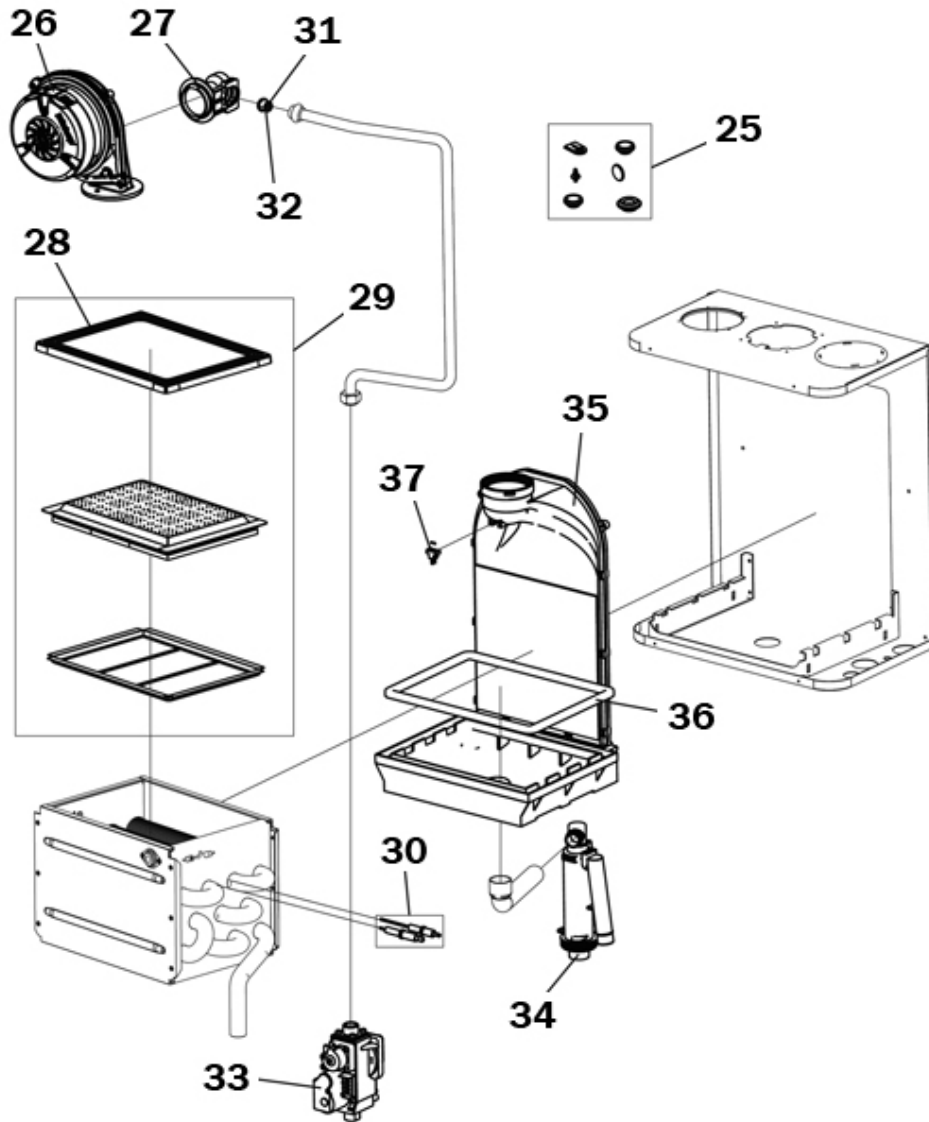

P.	Codice	Descrizione	P.	Codice	Descrizione
1	F39835150	KIT MANTELLO "Lam"(3110F490)	2	F39835160	KIT GRIGLIA INFER. (3110G140)

P.	Codice	Descrizione	P.	Codice	Descrizione
8	F39830941	KIT PACCO LAM. (37404864)	9	F39821530	KIT SONDA TEMP.DP. (36200720)
10	F39818790	KIT 10 VALV.N/R. (36902190)	11	F39820441	KIT VALV.3VIE (36902240)
12	F39830560	KIT RACC.SCAMB.L.R. (36902250)	13	F39818450	KIT POMPA AO/FX3FPL (36600100)
14	F39818220	KIT V.ARIA (39404380-39404730)	15	F39818260	KIT PRESSOST.H2O (39404710)
16	F39818270	KIT VALV.SIC. (39404720)	17	F39820450	KIT FLUSSOM.ELTEK (36402180)
18	F39813010	KIT 5 REG.PORT.10Lt.(36902080)	19	F39829110	KIT SCAMBIATORE 14P.(37404370)
20	F39808980	KIT RUB.3/8" Tp.5014(36901470)	21	F39800960	KIT VASO ESP.8LT. (36800360)
22	F39820460	KIT 5 FILTRI GR.MAND(34014301)	23	F39810220	KIT SONDA TEMP.RISC.(36200540)
24	F39810230	KIT SONDA TEMP.SAN. (36200640)			

P.	Codice	Descrizione	P.	Codice	Descrizione
3	F39834980	KIT SCATOLA EL."Lam"(35013850)	4	F39834990	KIT MASCHERINA "Lam"(35013580)
5	F39835000	KIT CENTRALINA EL. (36508330)	6	F39835010	KIT SCHEDA EL.DSP10 (38323580)
7	F39820080	KIT IDROMETRO (36402190)			

P.	Codice	Descrizione	P.	Codice	Descrizione
25	F39828030	KIT GUARN.CALD.Mod.25 Fm.M7	26	F39828060	KIT VENTIL.NRG118 (36600270)
27	F39828070	KIT VENTURI VENTIL. (35013170)	28	F39821590	KIT GUARN.COP.BRUC. (35101722)
29	F39807910	KIT BRUC.CERAM. (37608170)	30	F39832360	KIT GR.ELETTRODI (36702940)
31	F39828090	KIT UGELLO GAS m. (32203770)	32	F39828190	KIT UGELLO GAS gpl (32203840)
33	F39828050	KIT VALV.GAS (36800680)	34	F39821660	KIT SIFONE COMPL. (35102610)
35	F39828040	KIT VASCA COND. (35012740)	36	F39834880	KIT GUARN.VASCA RC (35103000)
37	F39810340	KIT SONDA FUMI (36200740)			