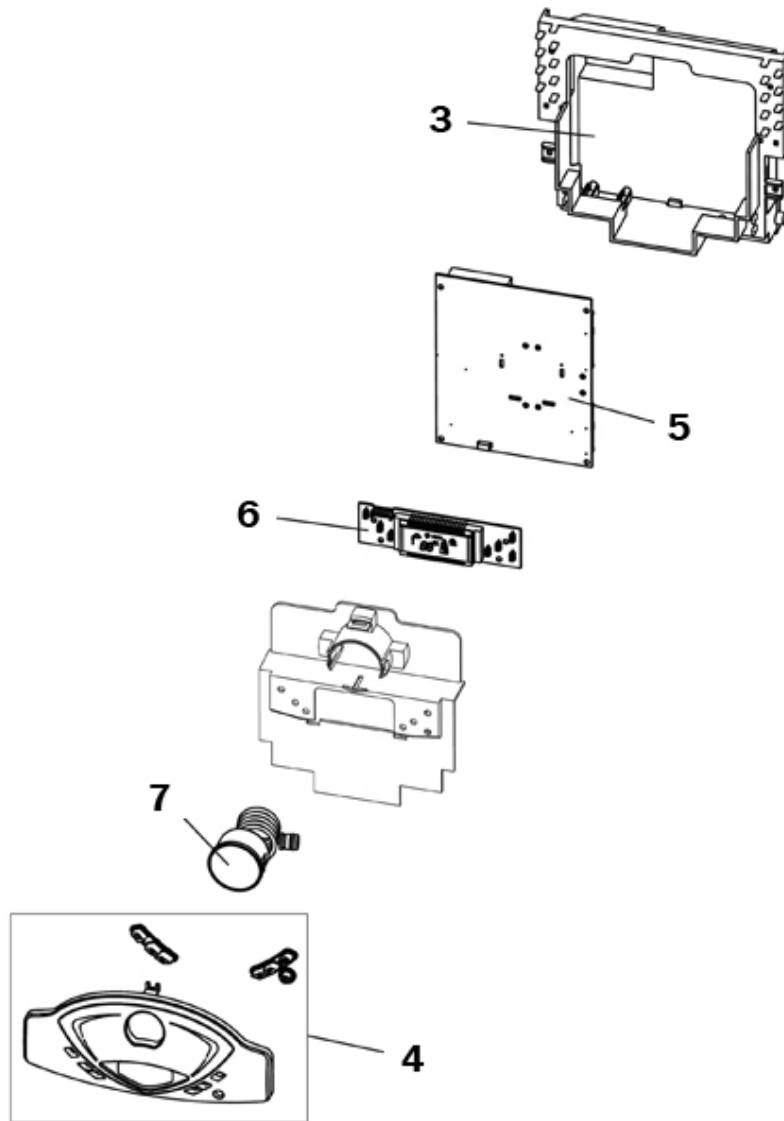

P.	Codice	Descrizione	P.	Codice	Descrizione
1	F39835150	KIT MANTELLO "Lam"(3110F490)	2	F39835160	KIT GRIGLIA INFER. (3110G140)

P.	Codice	Descrizione	P.	Codice	Descrizione
8	F39830941	KIT PACCO LAM. (37404864)	9	F39821530	KIT SONDA TEMP.DP. (36200720)
10	F39818790	KIT 10 VALV.N/R. (36902190)	11	F39820441	KIT VALV.3VIE (36902240)
12	F39830560	KIT RACC.SCAMB.L.R. (36902250)	13	F39818450	KIT POMPA AO/FX3FPL (36600100)
14	F39818220	KIT V.ARIA (39404380-39404730)	15	F39818260	KIT PRESSOST.H2O (39404710)
16	F39818270	KIT VALV.SIC. (39404720)	17	F39820450	KIT FLUSSOM.ELTEK (36402180)
18	F39813010	KIT 5 REG.PORT.10Lt.(36902080)	19	F39829110	KIT SCAMBIATORE 14P.(37404370)
20	F39808980	KIT RUB.3/8" Tp.5014(36901470)	21	F39800960	KIT VASO ESP.8LT. (36800360)
22	F39820460	KIT 5 FILTRI GR.MAND(34014301)	23	F39810220	KIT SONDA TEMP.RISC.(36200540)
24	F39810230	KIT SONDA TEMP.SAN. (36200640)			

P.	Codice	Descrizione	P.	Codice	Descrizione
3	F39834980	KIT SCATOLA EL."Lam"(35013850)	4	F39834990	KIT MASCHERINA "Lam"(35013580)
5	F39835000	KIT CENTRALINA EL. (36508330)	6	F39835010	KIT SCHEDA EL.DSP10 (38323580)
7	F39820080	KIT IDROMETRO (36402190)			

P.	Codice	Descrizione	P.	Codice	Descrizione
25	F39828030	KIT GUARN.CALD.Mod.25 Fm.M7	26	F39828060	KIT VENTIL.NRG118 (36600270)
27	F39828070	KIT VENTURI VENTIL. (35013170)	28	F39821590	KIT GUARN.COP.BRUC. (35101722)
29	F39807910	KIT BRUC.CERAM. (37608170)	30	F39832360	KIT GR.ELETTRODI (36702940)
31	F39828090	KIT UGELLO GAS m. (32203770)	32	F39828190	KIT UGELLO GAS gpl (32203840)
33	F39828050	KIT VALV.GAS (36800680)	34	F39821660	KIT SIFONE COMPL. (35102610)
35	F39828040	KIT VASCA COND. (35012740)	36	F39834880	KIT GUARN.VASCA RC (35103000)
37	F39810340	KIT SONDA FUMI (36200740)			