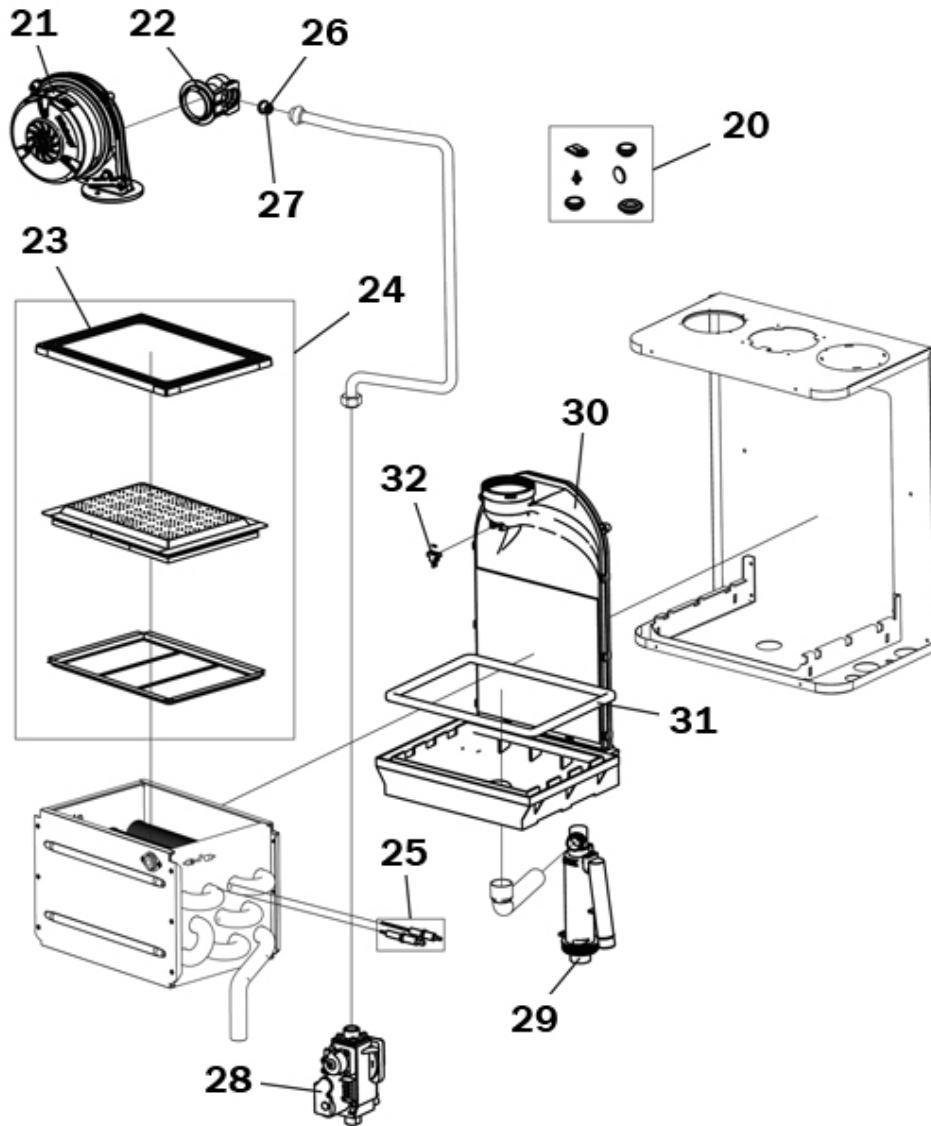

P.	Codice	Descrizione	P.	Codice	Descrizione
1	F39835150	KIT MANTELLO "Lam"(3110F490)	2	F39835160	KIT GRIGLIA INFER. (3110G140)

P.	Codice	Descrizione	P.	Codice	Descrizione
8	F39830941	KIT PACCO LAM. (37404864)	9	F39821530	KIT SONDA TEMP.DP. (36200720)
10	F39818790	KIT 10 VALV.N/R. (36902190)	11	F39828210	KIT VALV.3VIE (36902320)
12	F39818450	KIT POMPA AO/FX3FPL (36600100)	13	F39818220	KIT V.ARIA (39404380-39404730)
14	F39818260	KIT PRESSOST.H2O (39404710)	15	F39818270	KIT VALV.SIC. (39404720)
16	F39808980	KIT RUB.3/8" Tp.5014(36901470)	17	F39800960	KIT VASO ESP.8LT. (36800360)
18	F39820460	KIT 5 FILTRI GR.MAND(34014301)	19	F39810220	KIT SONDA TEMP.RISC.(36200540)

P.	Codice	Descrizione	P.	Codice	Descrizione
3	F39834980	KIT SCATOLA EL."Lam"(35013850)	4	F39834990	KIT MASCHERINA "Lam"(35013580)
5	F39835000	KIT CENTRALINA EL. (36508330)	6	F39835010	KIT SCHEDA EL.DSP10 (38323580)
7	F39820080	KIT IDROMETRO (36402190)			

P.	Codice	Descrizione	P.	Codice	Descrizione
20	F39828030	KIT GUARN.CALD.Mod.25 Fm.M7	21	F39828060	KIT VENTIL.NRG118 (36600270)
22	F39828070	KIT VENTURI VENTIL. (35013170)	23	F39821590	KIT GUARN.COP.BRUC. (35101722)
24	F39807910	KIT BRUC.CERAM. (37608170)	25	F39832360	KIT GR.ELETTRODI (36702940)
26	F39828090	KIT UGELLO GAS m. (32203770)	27	F39828190	KIT UGELLO GAS gpl (32203840)
28	F39828050	KIT VALV.GAS (36800680)	29	F39821660	KIT SIFONE COMPL. (35102610)
30	F39828040	KIT VASCA COND. (35012740)	31	F39834880	KIT GUARN.VASCA RC (35103000)
32	F39810340	KIT SONDA FUMI (36200740)			