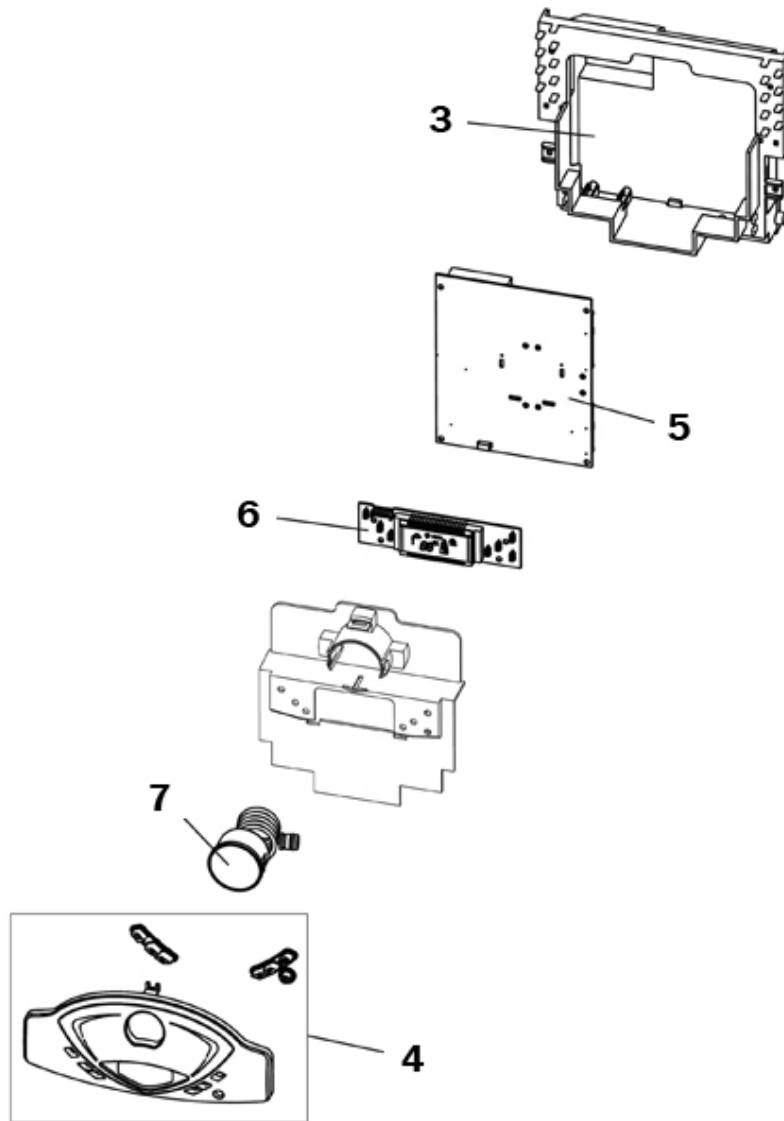

P.	Codice	Descrizione	P.	Codice	Descrizione
1	F39835150	KIT MANTELLO "Lam"(3110F490)	2	F39835160	KIT GRIGLIA INFER. (3110G140)

P.	Codice	Descrizione	P.	Codice	Descrizione
8	F39830941	KIT PACCO LAM. (37404864)	9	F39821530	KIT SONDA TEMP.DP. (36200720)
10	F39818790	KIT 10 VALV.N/R. (36902190)	11	F39828210	KIT VALV.3VIE (36902320)
12	F39818450	KIT POMPA AO/FX3FPL (36600100)	13	F39818220	KIT V.ARIA (39404380-39404730)
14	F39818260	KIT PRESSOST.H2O (39404710)	15	F39818270	KIT VALV.SIC. (39404720)
16	F39808980	KIT RUB.3/8" Tp.5014(36901470)	17	F39800960	KIT VASO ESP.8LT. (36800360)
18	F39820460	KIT 5 FILTRI GR.MAND(34014301)	19	F39810220	KIT SONDA TEMP.RISC.(36200540)

P.	Codice	Descrizione	P.	Codice	Descrizione
3	F39834980	KIT SCATOLA EL."Lam"(35013850)	4	F39834990	KIT MASCHERINA "Lam"(35013580)
5	F39835000	KIT CENTRALINA EL. (36508330)	6	F39835010	KIT SCHEDA EL.DSP10 (38323580)
7	F39820080	KIT IDROMETRO (36402190)			

P.	Codice	Descrizione	P.	Codice	Descrizione
20	F39828030	KIT GUARN.CALD.Mod.25 Fm.M7	21	F39828060	KIT VENTIL.NRG118 (36600270)
22	F39828070	KIT VENTURI VENTIL. (35013170)	23	F39821590	KIT GUARN.COP.BRUC. (35101722)
24	F39807910	KIT BRUC.CERAM. (37608170)	25	F39832360	KIT GR.ELETTRODI (36702940)
26	F39828090	KIT UGELLO GAS m. (32203770)	27	F39828190	KIT UGELLO GAS gpl (32203840)
28	F39828050	KIT VALV.GAS (36800680)	29	F39821660	KIT SIFONE COMPL. (35102610)
30	F39828040	KIT VASCA COND. (35012740)	31	F39834880	KIT GUARN.VASCA RC (35103000)
32	F39810340	KIT SONDA FUMI (36200740)			