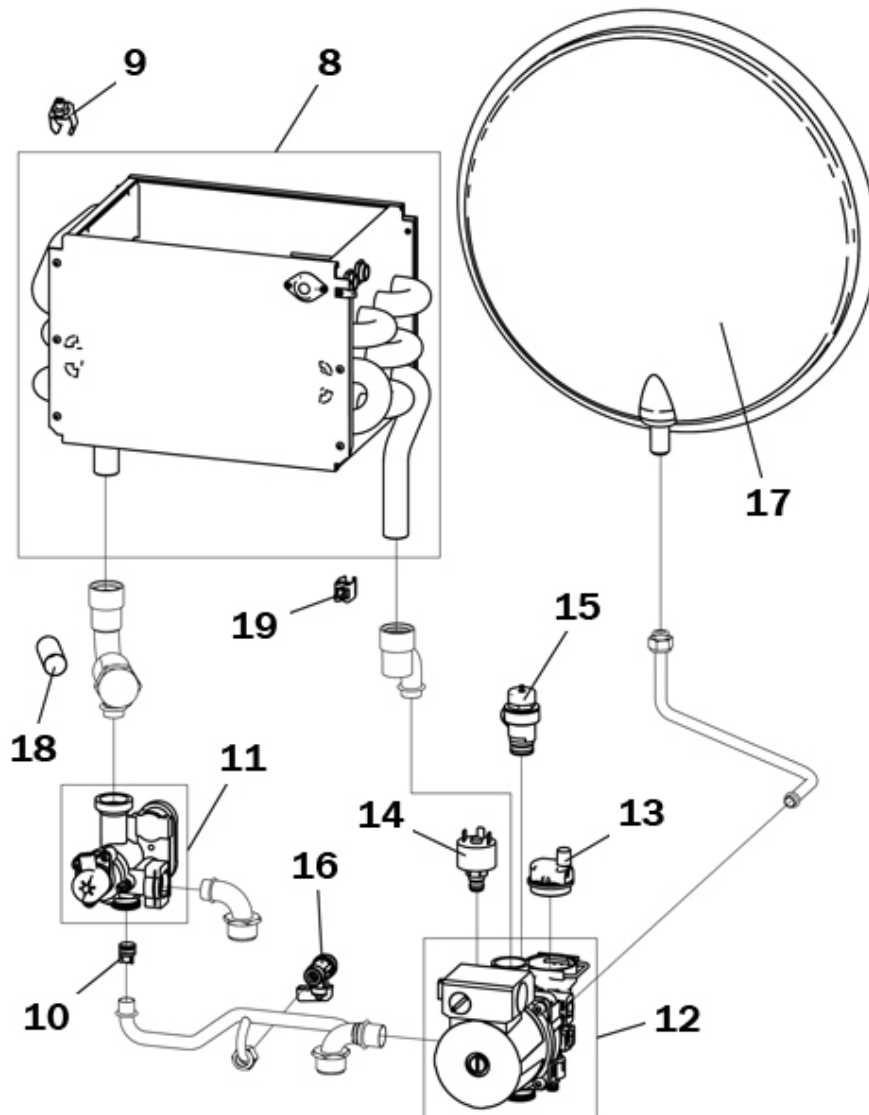

P.	Codice	Descrizione	P.	Codice	Descrizione
1	F39835150	KIT MANTELLO "Lam"(3110F490)	2	F39835160	KIT GRIGLIA INFER. (3110G140)

P.	Codice	Descrizione	P.	Codice	Descrizione
8	F39830941	KIT PACCO LAM. (37404864)	9	F39821530	KIT SONDA TEMP.DP. (36200720)
10	F39818790	KIT 10 VALV.N/R. (36902190)	11	F39828210	KIT VALV.3VIE (36902320)
12	F39818450	KIT POMPA AO/FX3FPL (36600100)	13	F39818220	KIT V.ARIA (39404380-39404730)
14	F39818260	KIT PRESSOST.H2O (39404710)	15	F39818270	KIT VALV.SIC. (39404720)
16	F39808980	KIT RUB.3/8" Tp.5014(36901470)	17	F39800960	KIT VASO ESP.8LT. (36800360)
18	F39820460	KIT 5 FILTRI GR.MAND(34014301)	19	F39810220	KIT SONDA TEMP.RISC.(36200540)

P.	Codice	Descrizione	P.	Codice	Descrizione
3	F39834980	KIT SCATOLA EL."Lam"(35013850)	4	F39834990	KIT MASCHERINA "Lam"(35013580)
5	F39835000	KIT CENTRALINA EL. (36508330)	6	F39835010	KIT SCHEDA EL.DSP10 (38323580)
7	F39820080	KIT IDROMETRO (36402190)			

P.	Codice	Descrizione	P.	Codice	Descrizione
20	F39828030	KIT GUARN.CALD.Mod.25 Fm.M7	21	F39828060	KIT VENTIL.NRG118 (36600270)
22	F39828070	KIT VENTURI VENTIL. (35013170)	23	F39821590	KIT GUARN.COP.BRUC. (35101722)
24	F39807910	KIT BRUC.CERAM. (37608170)	25	F39832360	KIT GR.ELETTRODI (36702940)
26	F39828090	KIT UGELLO GAS m. (32203770)	27	F39828190	KIT UGELLO GAS gpl (32203840)
28	F39828050	KIT VALV.GAS (36800680)	29	F39821660	KIT SIFONE COMPL. (35102610)
30	F39828040	KIT VASCA COND. (35012740)	31	F39834880	KIT GUARN.VASCA RC (35103000)
32	F39810340	KIT SONDA FUMI (36200740)			