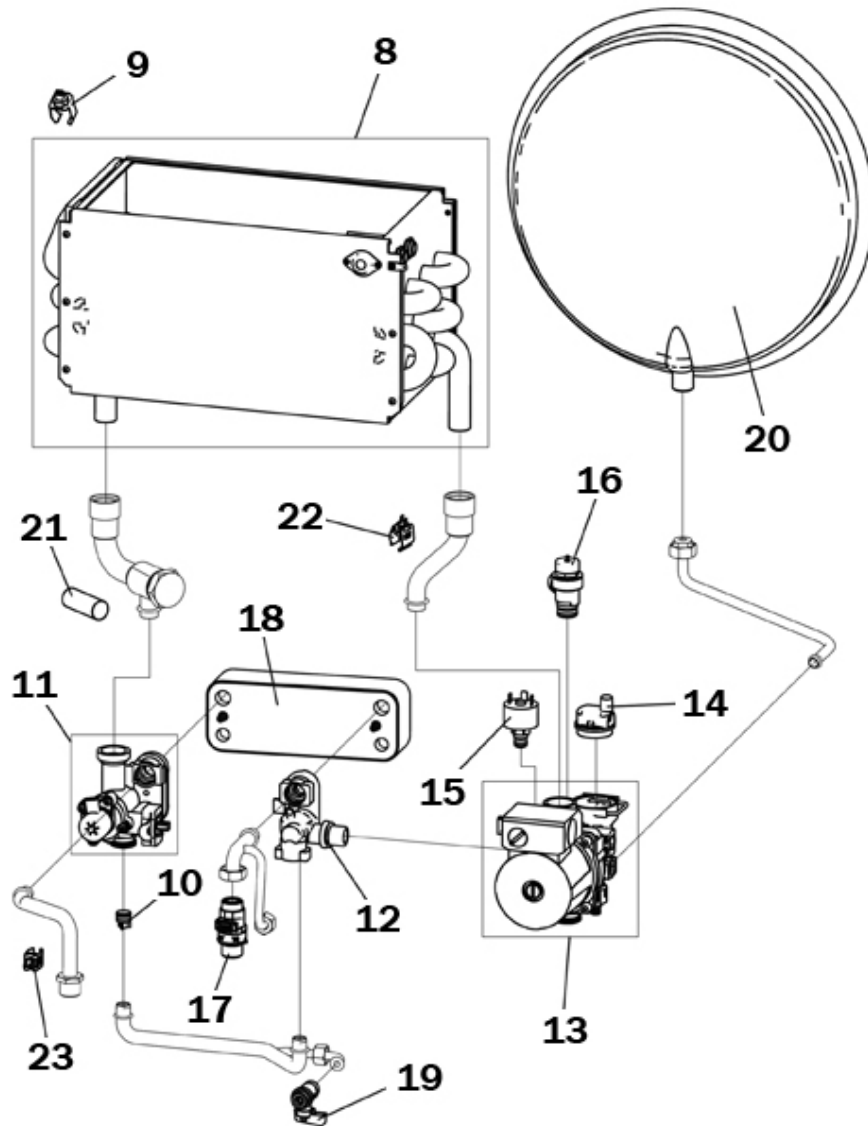

P.	Codice	Descrizione	P.	Codice	Descrizione
1	F39835100	KIT MANTELLO "Lam"(3110F580)	2	F39835110	KIT GRIGLIA INFER. (3110G160)

P.	Codice	Descrizione	P.	Codice	Descrizione
8	F39831141	KIT PACCO LAM. (37404924)	9	F39821530	KIT SONDA TEMP.DP. (36200720)
10	F39818790	KIT 10 VALV.N/R. (36902190)	11	F39820441	KIT VALV.3VIE (36902240)
12	F39830560	KIT RACC.SCAMB.L.R. (36902250)	13	F39820900	KIT POMPA 15-60 FPL (36600150)
14	F39818220	KIT V.ARIA (39404380-39404730)	15	F39818260	KIT PRESSOST.H2O (39404710)
16	F39818270	KIT VALV.SIC. (39404720)	17	F39820450	KIT FLUSSOM.ELTEK (36402180)
18	F39828170	KIT SCAMBIATORE 20P.(37404690)	19	F39808980	KIT RUB.3/8" Tp.5014(36901470)
20	F39809690	KIT VASO ESP.10Lt. (36802740)	21	F39820460	KIT 5 FILTRI GR.MAND(34014301)
22	F39810220	KIT SONDA TEMP.RISC.(36200540)	23	F39810230	KIT SONDA TEMP.SAN. (36200640)

P.	Codice	Descrizione	P.	Codice	Descrizione
3	F39834980	KIT SCATOLA EL."Lam"(35013850)	4	F39834990	KIT MASCHERINA "Lam"(35013580)
5	F39835000	KIT CENTRALINA EL. (36508330)	6	F39835010	KIT SCHEDA EL.DSP10 (38323580)
7	F39820080	KIT IDROMETRO (36402190)			

P.	Codice	Descrizione	P.	Codice	Descrizione
24	F39828250	KIT GUARN.CALD.Mod.35 Fm.M7	25	F39828060	KIT VENTIL.NRG118 (36600270)
26	F39828160	KIT VENTURI VENTIL. (35013300)	27	F39821710	KIT GUARN.COP.BRUC. (35103530)
28	F39810670	KIT BRUC.CERAM. (37608320)	29	F39832360	KIT GR.ELETTRODI (36702940)
30	F39828130	KIT UGELLO GAS m. (32203830)	31	F39828200	KIT UGELLO GAS gpl (32203850)
32	F39828050	KIT VALV.GAS (36800680)	33	F39821660	KIT SIFONE COMPL. (35102610)
34	F39828140	KIT VASCA COND. (35012750)	35	F39835120	KIT GUARN.VASCA RC (35103050)
36	F39810340	KIT SONDA FUMI (36200740)			