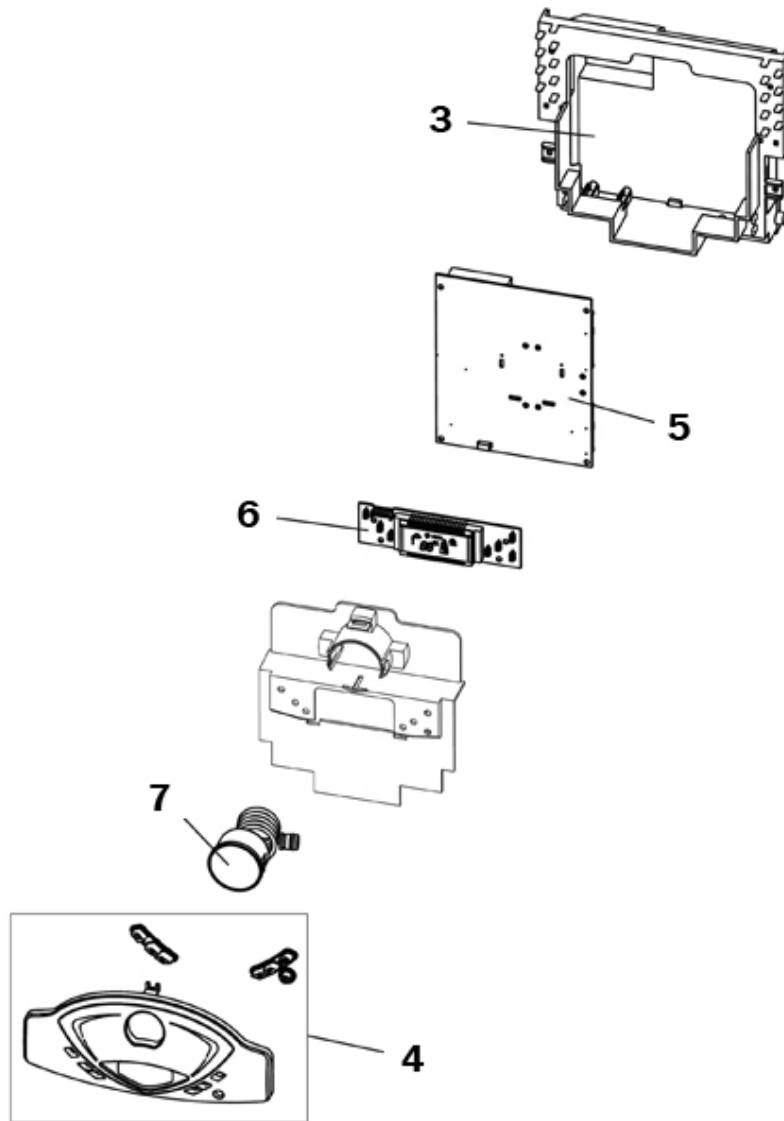

P.	Codice	Descrizione	P.	Codice	Descrizione
1	F39835100	KIT MANTELLO "Lam"(3110F580)	2	F39835110	KIT GRIGLIA INFER. (3110G160)

P.	Codice	Descrizione	P.	Codice	Descrizione
8	F39831141	KIT PACCO LAM. (37404924)	9	F39821530	KIT SONDA TEMP.DP. (36200720)
10	F39818790	KIT 10 VALV.N/R. (36902190)	11	F39820441	KIT VALV.3VIE (36902240)
12	F39830560	KIT RACC.SCAMB.L.R. (36902250)	13	F39820900	KIT POMPA 15-60 FPL (36600150)
14	F39818220	KIT V.ARIA (39404380-39404730)	15	F39818260	KIT PRESSOST.H2O (39404710)
16	F39818270	KIT VALV.SIC. (39404720)	17	F39820450	KIT FLUSSOM.ELTEK (36402180)
18	F39828170	KIT SCAMBIATORE 20P.(37404690)	19	F39808980	KIT RUB.3/8" Tp.5014(36901470)
20	F39809690	KIT VASO ESP.10Lt. (36802740)	21	F39820460	KIT 5 FILTRI GR.MAND(34014301)
22	F39810220	KIT SONDA TEMP.RISC.(36200540)	23	F39810230	KIT SONDA TEMP.SAN. (36200640)

P.	Codice	Descrizione	P.	Codice	Descrizione
3	F39834980	KIT SCATOLA EL."Lam"(35013850)	4	F39834990	KIT MASCHERINA "Lam"(35013580)
5	F39835000	KIT CENTRALINA EL. (36508330)	6	F39835010	KIT SCHEDA EL.DSP10 (38323580)
7	F39820080	KIT IDROMETRO (36402190)			

P.	Codice	Descrizione	P.	Codice	Descrizione
24	F39828250	KIT GUARN.CALD.Mod.35 Fm.M7	25	F39828060	KIT VENTIL.NRG118 (36600270)
26	F39828160	KIT VENTURI VENTIL. (35013300)	27	F39821710	KIT GUARN.COP.BRUC. (35103530)
28	F39810670	KIT BRUC.CERAM. (37608320)	29	F39832360	KIT GR.ELETTRODI (36702940)
30	F39828130	KIT UGELLO GAS m. (32203830)	31	F39828200	KIT UGELLO GAS gpl (32203850)
32	F39828050	KIT VALV.GAS (36800680)	33	F39821660	KIT SIFONE COMPL. (35102610)
34	F39828140	KIT VASCA COND. (35012750)	35	F39835120	KIT GUARN.VASCA RC (35103050)
36	F39810340	KIT SONDA FUMI (36200740)			