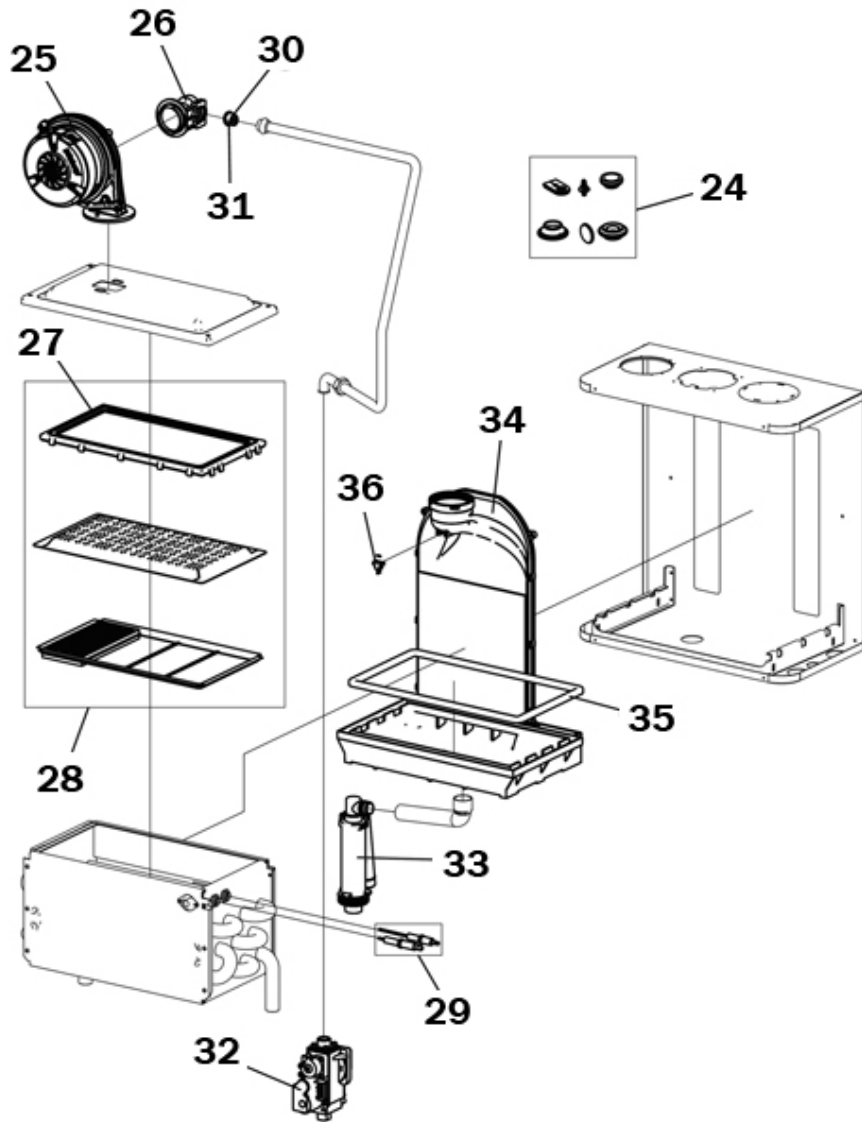

P.	Codice	Descrizione	P.	Codice	Descrizione
1	F39835100	KIT MANTELLO "Lam"(3110F580)	2	F39835110	KIT GRIGLIA INFER. (3110G160)

P.	Codice	Descrizione	P.	Codice	Descrizione
8	F39831141	KIT PACCO LAM. (37404924)	9	F39821530	KIT SONDA TEMP.DP. (36200720)
10	F39818790	KIT 10 VALV.N/R. (36902190)	11	F39820441	KIT VALV.3VIE (36902240)
12	F39830560	KIT RACC.SCAMB.L.R. (36902250)	13	F39820900	KIT POMPA 15-60 FPL (36600150)
14	F39818220	KIT V.ARIA (39404380-39404730)	15	F39818260	KIT PRESSOST.H2O (39404710)
16	F39818270	KIT VALV.SIC. (39404720)	17	F39820450	KIT FLUSSOM.ELTEK (36402180)
18	F39828170	KIT SCAMBIATORE 20P.(37404690)	19	F39808980	KIT RUB.3/8" Tp.5014(36901470)
20	F39809690	KIT VASO ESP.10Lt. (36802740)	21	F39820460	KIT 5 FILTRI GR.MAND(34014301)
22	F39810220	KIT SONDA TEMP.RISC.(36200540)	23	F39810230	KIT SONDA TEMP.SAN. (36200640)

P.	Codice	Descrizione	P.	Codice	Descrizione
3	F39834980	KIT SCATOLA EL."Lam"(35013850)	4	F39834990	KIT MASCHERINA "Lam"(35013580)
5	F39835000	KIT CENTRALINA EL. (36508330)	6	F39835010	KIT SCHEDA EL.DSP10 (38323580)
7	F39820080	KIT IDROMETRO (36402190)			

P.	Codice	Descrizione	P.	Codice	Descrizione
24	F39828250	KIT GUARN.CALD.Mod.35 Fm.M7	25	F39828060	KIT VENTIL.NRG118 (36600270)
26	F39828160	KIT VENTURI VENTIL. (35013300)	27	F39821710	KIT GUARN.COP.BRUC. (35103530)
28	F39810670	KIT BRUC.CERAM. (37608320)	29	F39832360	KIT GR.ELETTRODI (36702940)
30	F39828130	KIT UGELLO GAS m. (32203830)	31	F39828200	KIT UGELLO GAS gpl (32203850)
32	F39828050	KIT VALV.GAS (36800680)	33	F39821660	KIT SIFONE COMPL. (35102610)
34	F39828140	KIT VASCA COND. (35012750)	35	F39835120	KIT GUARN.VASCA RC (35103050)
36	F39810340	KIT SONDA FUMI (36200740)			