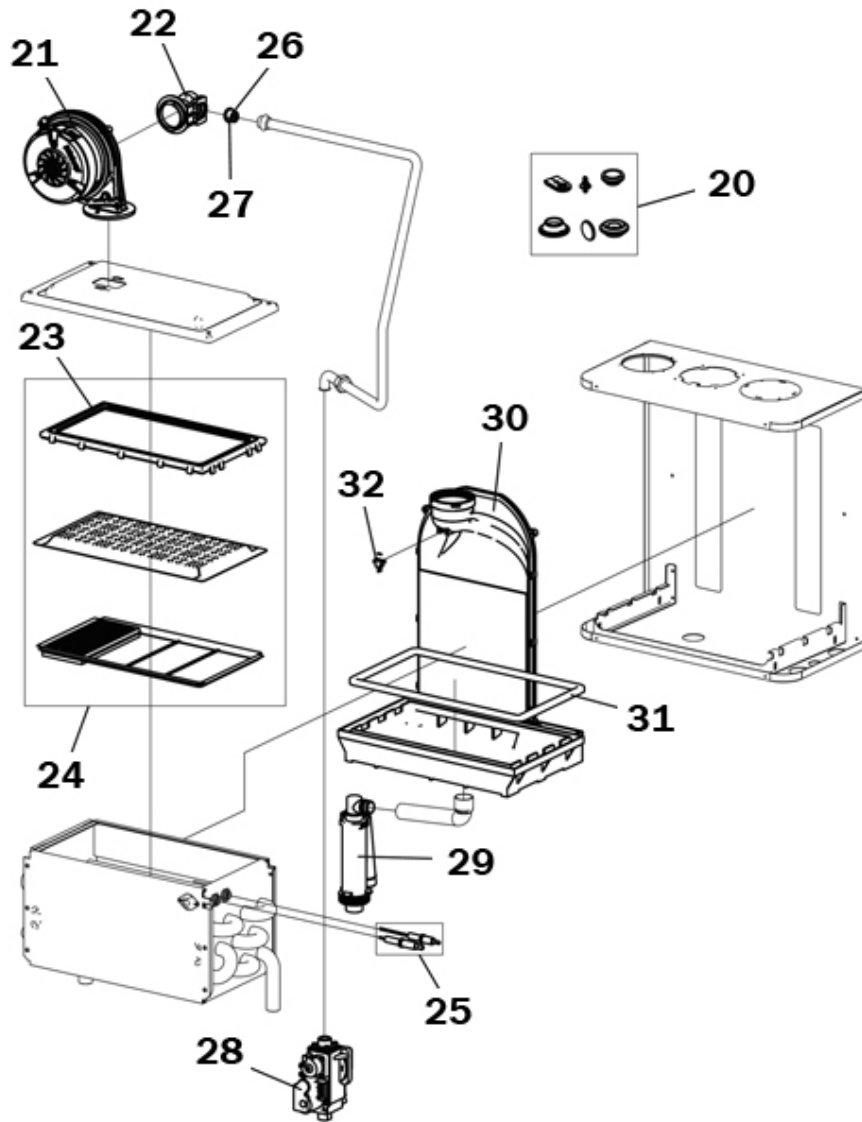

P.	Codice	Descrizione	P.	Codice	Descrizione
1	F39835100	KIT MANTELLO "Lam"(3110F580)	2	F39835110	KIT GRIGLIA INFER. (3110G160)

P.	Codice	Descrizione	P.	Codice	Descrizione
8	F39831141	KIT PACCO LAM. (37404924)	9	F39821530	KIT SONDA TEMP.DP. (36200720)
10	F39818790	KIT 10 VALV.N/R. (36902190)	11	F39828210	KIT VALV.3VIE (36902320)
12	F39820900	KIT POMPA 15-60 FPL (36600150)	13	F39818220	KIT V.ARIA (39404380-39404730)
14	F39818260	KIT PRESSOST.H2O (39404710)	15	F39818270	KIT VALV.SIC. (39404720)
16	F39808980	KIT RUB.3/8" Tp.5014(36901470)	17	F39809690	KIT VASO ESP.10Lt. (36802740)
18	F39820460	KIT 5 FILTRI GR.MAND(34014301)	19	F39810220	KIT SONDA TEMP.RISC.(36200540)

P.	Codice	Descrizione	P.	Codice	Descrizione
3	F39834980	KIT SCATOLA EL."Lam"(35013850)	4	F39834990	KIT MASCHERINA "Lam"(35013580)
5	F39835000	KIT CENTRALINA EL. (36508330)	6	F39835010	KIT SCHEDA EL.DSP10 (38323580)
7	F39820080	KIT IDROMETRO (36402190)			

P.	Codice	Descrizione	P.	Codice	Descrizione
20	F39828250	KIT GUARN.CALD.Mod.35 Fm.M7	21	F39828060	KIT VENTIL.NRG118 (36600270)
22	F39828160	KIT VENTURI VENTIL. (35013300)	23	F39821710	KIT GUARN.COP.BRUC. (35103530)
24	F39810670	KIT BRUC.CERAM. (37608320)	25	F39832360	KIT GR.ELETTRODI (36702940)
26	F39828130	KIT UGELLO GAS m. (32203830)	27	F39828200	KIT UGELLO GAS gpl (32203850)
28	F39828050	KIT VALV.GAS (36800680)	29	F39821660	KIT SIFONE COMPL. (35102610)
30	F39828140	KIT VASCA COND. (35012750)	31	F39835120	KIT GUARN.VASCA RC (35103050)
32	F39810340	KIT SONDA FUMI (36200740)			