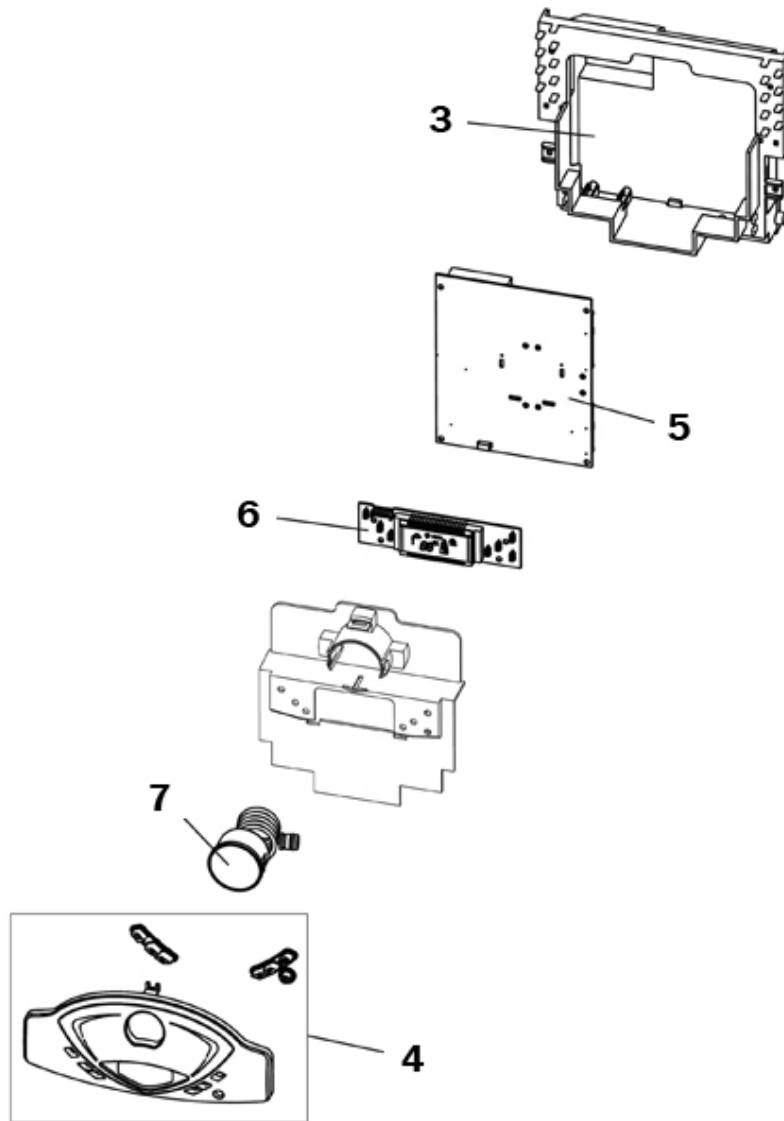

P.	Codice	Descrizione	P.	Codice	Descrizione
1	F39835100	KIT MANTELLO "Lam"(3110F580)	2	F39835110	KIT GRIGLIA INFER. (3110G160)

P.	Codice	Descrizione	P.	Codice	Descrizione
8	F39831141	KIT PACCO LAM. (37404924)	9	F39821530	KIT SONDA TEMP.DP. (36200720)
10	F39818790	KIT 10 VALV.N/R. (36902190)	11	F39828210	KIT VALV.3VIE (36902320)
12	F39820900	KIT POMPA 15-60 FPL (36600150)	13	F39818220	KIT V.ARIA (39404380-39404730)
14	F39818260	KIT PRESSOST.H2O (39404710)	15	F39818270	KIT VALV.SIC. (39404720)
16	F39808980	KIT RUB.3/8" Tp.5014(36901470)	17	F39809690	KIT VASO ESP.10Lt. (36802740)
18	F39820460	KIT 5 FILTRI GR.MAND(34014301)	19	F39810220	KIT SONDA TEMP.RISC.(36200540)

P.	Codice	Descrizione	P.	Codice	Descrizione
3	F39834980	KIT SCATOLA EL."Lam"(35013850)	4	F39834990	KIT MASCHERINA "Lam"(35013580)
5	F39835000	KIT CENTRALINA EL. (36508330)	6	F39835010	KIT SCHEDA EL.DSP10 (38323580)
7	F39820080	KIT IDROMETRO (36402190)			

P.	Codice	Descrizione	P.	Codice	Descrizione
20	F39828250	KIT GUARN.CALD.Mod.35 Fm.M7	21	F39828060	KIT VENTIL.NRG118 (36600270)
22	F39828160	KIT VENTURI VENTIL. (35013300)	23	F39821710	KIT GUARN.COP.BRUC. (35103530)
24	F39810670	KIT BRUC.CERAM. (37608320)	25	F39832360	KIT GR.ELETTRODI (36702940)
26	F39828130	KIT UGELLO GAS m. (32203830)	27	F39828200	KIT UGELLO GAS gpl (32203850)
28	F39828050	KIT VALV.GAS (36800680)	29	F39821660	KIT SIFONE COMPL. (35102610)
30	F39828140	KIT VASCA COND. (35012750)	31	F39835120	KIT GUARN.VASCA RC (35103050)
32	F39810340	KIT SONDA FUMI (36200740)			