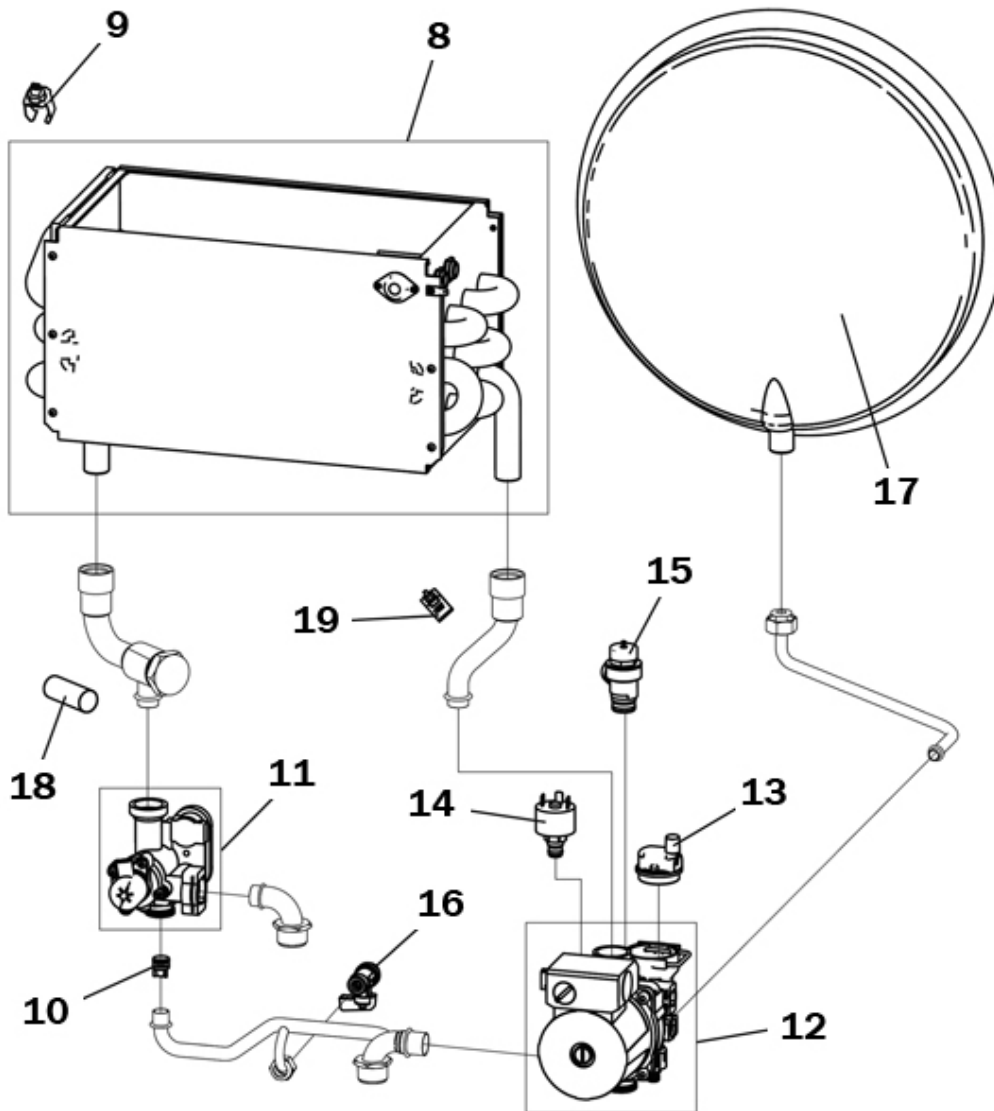

P.	Codice	Descrizione	P.	Codice	Descrizione
1	F39835100	KIT MANTELLO "Lam"(3110F580)	2	F39835110	KIT GRIGLIA INFER. (3110G160)

P.	Codice	Descrizione	P.	Codice	Descrizione
8	F39831141	KIT PACCO LAM. (37404924)	9	F39821530	KIT SONDA TEMP.DP. (36200720)
10	F39818790	KIT 10 VALV.N/R. (36902190)	11	F39828210	KIT VALV.3VIE (36902320)
12	F39820900	KIT POMPA 15-60 FPL (36600150)	13	F39818220	KIT V.ARIA (39404380-39404730)
14	F39818260	KIT PRESSOST.H2O (39404710)	15	F39818270	KIT VALV.SIC. (39404720)
16	F39808980	KIT RUB.3/8" Tp.5014(36901470)	17	F39809690	KIT VASO ESP.10Lt. (36802740)
18	F39820460	KIT 5 FILTRI GR.MAND(34014301)	19	F39810220	KIT SONDA TEMP.RISC.(36200540)

P.	Codice	Descrizione	P.	Codice	Descrizione
3	F39834980	KIT SCATOLA EL."Lam"(35013850)	4	F39834990	KIT MASCHERINA "Lam"(35013580)
5	F39835000	KIT CENTRALINA EL. (36508330)	6	F39835010	KIT SCHEDA EL.DSP10 (38323580)
7	F39820080	KIT IDROMETRO (36402190)			

P.	Codice	Descrizione	P.	Codice	Descrizione
20	F39828250	KIT GUARN.CALD.Mod.35 Fm.M7	21	F39828060	KIT VENTIL.NRG118 (36600270)
22	F39828160	KIT VENTURI VENTIL. (35013300)	23	F39821710	KIT GUARN.COP.BRUC. (35103530)
24	F39810670	KIT BRUC.CERAM. (37608320)	25	F39832360	KIT GR.ELETTRODI (36702940)
26	F39828130	KIT UGELLO GAS m. (32203830)	27	F39828200	KIT UGELLO GAS gpl (32203850)
28	F39828050	KIT VALV.GAS (36800680)	29	F39821660	KIT SIFONE COMPL. (35102610)
30	F39828140	KIT VASCA COND. (35012750)	31	F39835120	KIT GUARN.VASCA RC (35103050)
32	F39810340	KIT SONDA FUMI (36200740)			