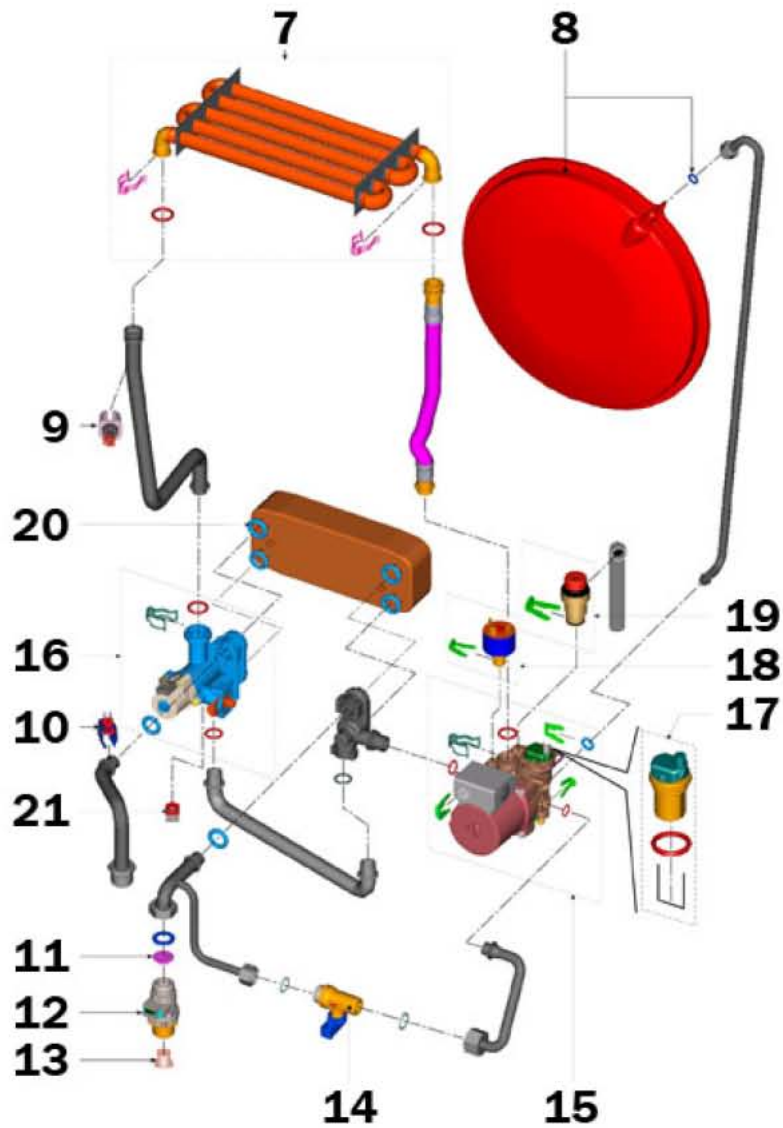

P.	Codice	Descrizione	Prz. €	P.	Codice	Descrizione	Prz. €
1	398D4740	KIT MANTELLO "Lej"(31120310)	N.D.				

P.	Codice	Descrizione	Prz. €	P.	Codice	Descrizione	Prz. €
2	398D4750	KIT PORTELLINO "Lam"(35012900)	N.D.	3	398D4770	KIT SCATOLA EL."Lej"(38517210)	N.D.
4	398D4760	KIT CENTRALINA "Lej"(36508150)	N.D.	5	398D3550	KIT MANOP.Fm.AA"Lej"(35010970)	N.D.
6	398D4790	KIT IDROMETRO "Lej"(36402070)	N.D.				

P.	Codice	Descrizione	Prz. €	P.	Codice	Descrizione	Prz. €
7	398D4800	KIT SCAMB.MONO "Lej"(37404080)	N.D.	8	398D3700	KIT VASO ESP.8L"Lej"(36800360)	N.D.
9	398D4440	KIT SONDA TEMP."Lej"(36200730)	N.D.	10	398D3590	KIT SONDA TEMP."Lej"(36200640)	N.D.
11	398D3610	KIT 5 REG.10Lt."Lej"(36902080)	N.D.	12	398D4810	KIT FLUSSOM. "Lej"(36402180)	N.D.
13	398D4820	KIT 5 FILTRI "Lej"(34014301)	N.D.	14	398D0160	KIT RUBIN.3/8" "Lej"(36901470)	N.D.
15	398D3680	KIT POMPA UNIF."Lej"(36600100)	N.D.	16	398D4830	KIT VALV.3VIE "Lej"(36902240)	N.D.
17	398D3660	KIT V.ARIA"Lej"(39404380-4730)	N.D.	18	398D3600	KIT PRESS.H2O "Lej"(39404710)	N.D.
19	398D3670	KIT VALV.SIC. "Lej"(39404720)	N.D.	20	398D4780	KIT SCAMB.I=172"Lej"(37404360)	N.D.
21	398D4840	KIT 10 VALV.N/R"Lej"(36902190)	N.D.				

P.	Codice	Descrizione	Prz. €	P.	Codice	Descrizione	Prz. €
22	398D4860	KIT PRESE "Lej"(35101310-1323)	N.D.	23	398D4850	KIT GUARN.CALD. Sr.ACF4 "Lej"	N.D.
24	398D0380	KIT SPIA SILIC."Lej"(35102690)	N.D.	25	398D4390	KIT ISOL.C.COMB."Lej" Sr.AAF4	N.D.
26	398D4400	KIT ELETTR.ACC."Lej"(36702890)	N.D.	27	398D4360	KIT BRUC.11R.m."Lej"(37608910)	N.D.
28	398D3750	KIT VALV.GAS "Lej"(36800400)	N.D.	29	398D3760	KIT 11 UG.1,35 "Lej"(34009821)	N.D.
30	398D3770	KIT 11 UG.0,79 "Lej"(34013300)	N.D.	31	398D3840	KIT DIAFRARIA "Lej"Md24 FmAA	N.D.
32	398D3810	KIT GUARN.VENT."Lej"(35102280)	N.D.	33	398D3790	KIT VENTIL. "Lej"(36601851)	N.D.
34	398D3800	KIT FLANGIA FM."Lej"(32119921)	N.D.	35	398D3830	KIT LAM.P.FUMI "Lej"(32119910)	N.D.
36	398D3780	KIT PRESS.ARIA "Lej"(36402050)	N.D.				