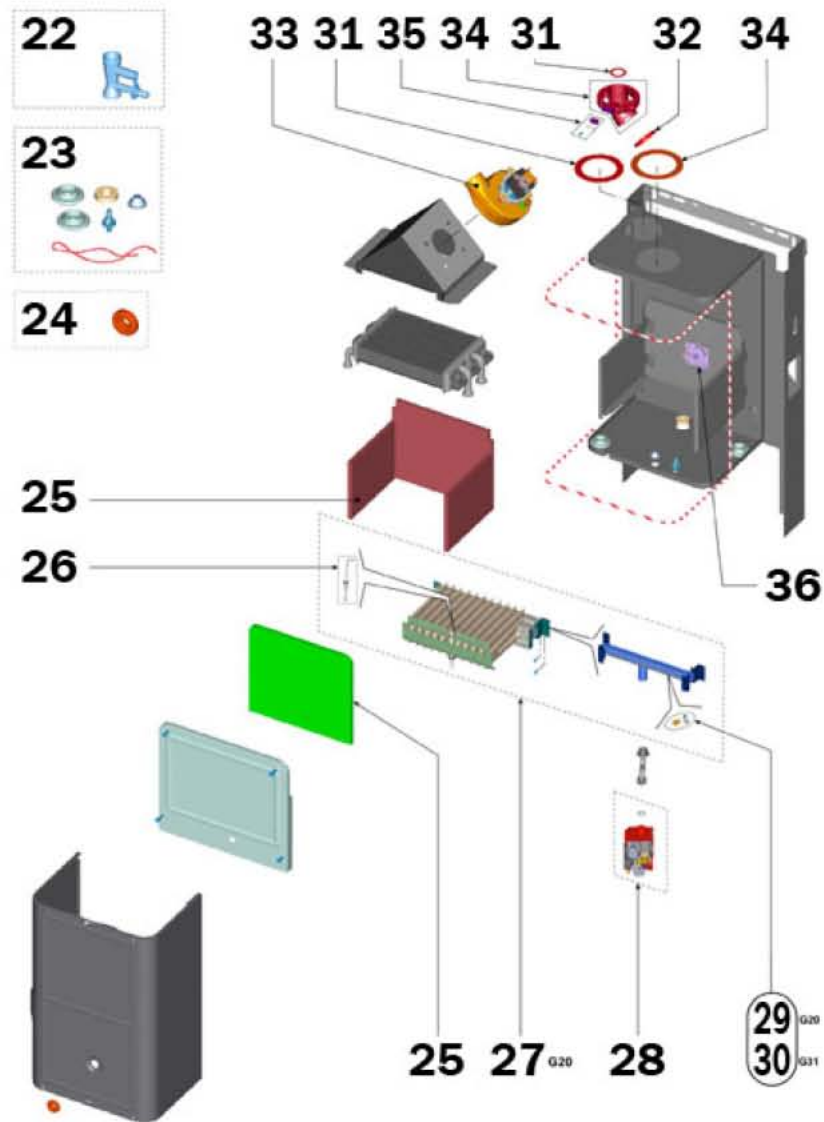

P.	Codice	Descrizione	Prz. €	P.	Codice	Descrizione	Prz. €
1	398D4740	KIT MANTELLO "Lej"(31120310)	N.D.				

P.	Codice	Descrizione	Prz. €	P.	Codice	Descrizione	Prz. €
2	398D4750	KIT PORTELLINO "Lam"(35012900)	N.D.	3	398D4770	KIT SCATOLA EL."Lej"(38517210)	N.D.
4	398D4760	KIT CENTRALINA "Lej"(36508150)	N.D.	5	398D3550	KIT MANOP.Fm.AA"Lej"(35010970)	N.D.
6	398D4790	KIT IDROMETRO "Lej"(36402070)	N.D.				

P.	Codice	Descrizione	Prz. €	P.	Codice	Descrizione	Prz. €
7	398D4800	KIT SCAMB.MONO "Lej"(37404080)	N.D.	8	398D3700	KIT VASO ESP.8L"Lej"(36800360)	N.D.
9	398D4440	KIT SONDA TEMP."Lej"(36200730)	N.D.	10	398D3590	KIT SONDA TEMP."Lej"(36200640)	N.D.
11	398D3610	KIT 5 REG.10Lt."Lej"(36902080)	N.D.	12	398D4810	KIT FLUSSOM. "Lej"(36402180)	N.D.
13	398D4820	KIT 5 FILTRI "Lej"(34014301)	N.D.	14	398D0160	KIT RUBIN.3/8" "Lej"(36901470)	N.D.
15	398D3680	KIT POMPA UNIF."Lej"(36600100)	N.D.	16	398D4830	KIT VALV.3VIE "Lej"(36902240)	N.D.
17	398D3660	KIT V.ARIA"Lej"(39404380-4730)	N.D.	18	398D3600	KIT PRESS.H2O "Lej"(39404710)	N.D.
19	398D3670	KIT VALV.SIC. "Lej"(39404720)	N.D.	20	398D4780	KIT SCAMB.I=172"Lej"(37404360)	N.D.
21	398D4840	KIT 10 VALV.N/R"Lej"(36902190)	N.D.				

P.	Codice	Descrizione	Prz. €	P.	Codice	Descrizione	Prz. €
22	398D4860	KIT PRESE "Lej"(35101310-1323)	N.D.	23	398D4850	KIT GUARN.CALD. Sr.ACF4 "Lej"	N.D.
24	398D0380	KIT SPIA SILIC."Lej"(35102690)	N.D.	25	398D4390	KIT ISOL.C.COMB."Lej" Sr.AAF4	N.D.
26	398D4400	KIT ELETTR.ACC."Lej"(36702890)	N.D.	27	398D4360	KIT BRUC.11R.m."Lej"(37608910)	N.D.
28	398D3750	KIT VALV.GAS "Lej"(36800400)	N.D.	29	398D3760	KIT 11 UG.1,35 "Lej"(34009821)	N.D.
30	398D3770	KIT 11 UG.0,79 "Lej"(34013300)	N.D.	31	398D3840	KIT DIAFRARIA "Lej"Md24 FmAA	N.D.
32	398D3810	KIT GUARN.VENT."Lej"(35102280)	N.D.	33	398D3790	KIT VENTIL. "Lej"(36601851)	N.D.
34	398D3800	KIT FLANGIA FM."Lej"(32119921)	N.D.	35	398D3830	KIT LAM.P.FUMI "Lej"(32119910)	N.D.
36	398D3780	KIT PRESS.ARIA "Lej"(36402050)	N.D.				