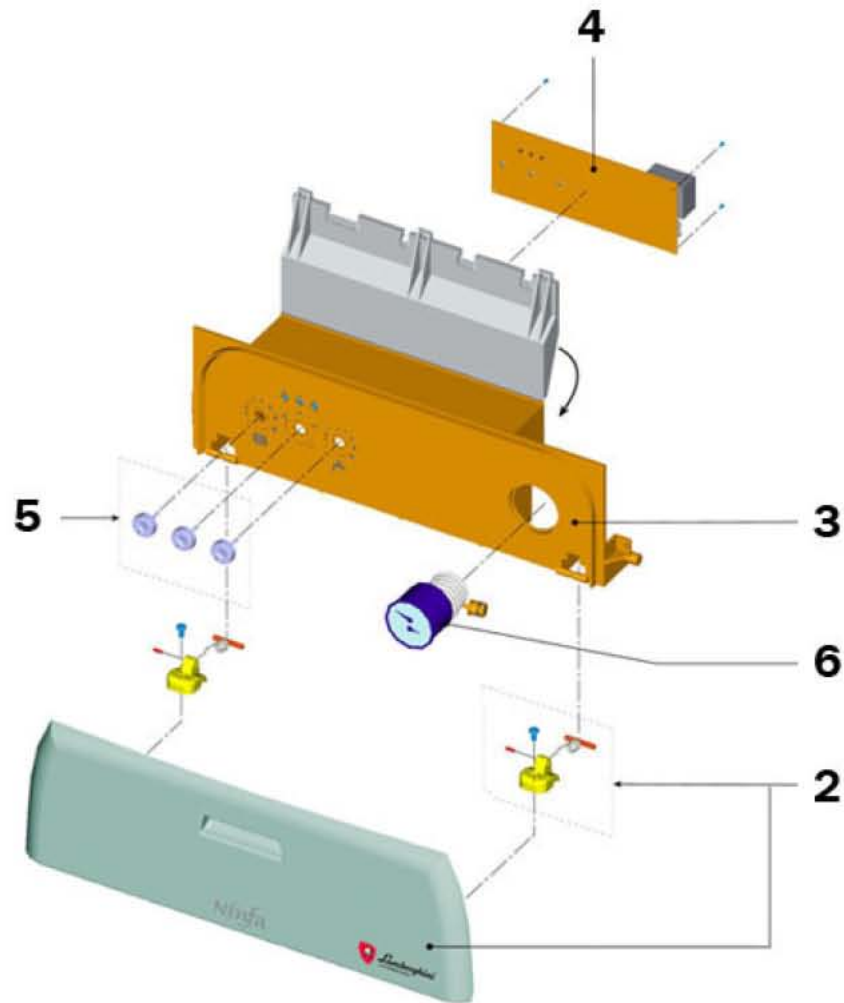

P.	Codice	Descrizione	Prz. €	P.	Codice	Descrizione	Prz. €
1	398D4740	KIT MANTELLO "Lej"(31120310)	N.D.				

P.	Codice	Descrizione	Prz. €	P.	Codice	Descrizione	Prz. €
2	398D4750	KIT PORTELLINO "Lam"(35012900)	N.D.	3	398D4770	KIT SCATOLA EL."Lej"(38517210)	N.D.
4	398D4760	KIT CENTRALINA "Lej"(36508150)	N.D.	5	398D3550	KIT MANOP.Fm.AA"Lej"(35010970)	N.D.
6	398D4790	KIT IDROMETRO "Lej"(36402070)	N.D.				

P.	Codice	Descrizione	Prz. €	P.	Codice	Descrizione	Prz. €
7	398D4800	KIT SCAMB.MONO "Lej"(37404080)	N.D.	8	398D3700	KIT VASO ESP.8L"Lej"(36800360)	N.D.
9	398D4440	KIT SONDA TEMP."Lej"(36200730)	N.D.	10	398D3590	KIT SONDA TEMP."Lej"(36200640)	N.D.
11	398D3610	KIT 5 REG.10Lt."Lej"(36902080)	N.D.	12	398D4810	KIT FLUSSOM. "Lej"(36402180)	N.D.
13	398D4820	KIT 5 FILTRI "Lej"(34014301)	N.D.	14	398D0160	KIT RUBIN.3/8" "Lej"(36901470)	N.D.
15	398D3680	KIT POMPA UNIF."Lej"(36600100)	N.D.	16	398D4830	KIT VALV.3VIE "Lej"(36902240)	N.D.
17	398D3660	KIT V.ARIA"Lej"(39404380-4730)	N.D.	18	398D3600	KIT PRESS.H2O "Lej"(39404710)	N.D.
19	398D3670	KIT VALV.SIC. "Lej"(39404720)	N.D.	20	398D4780	KIT SCAMB.I=172"Lej"(37404360)	N.D.
21	398D4840	KIT 10 VALV.N/R"Lej"(36902190)	N.D.				

P.	Codice	Descrizione	Prz. €	P.	Codice	Descrizione	Prz. €
22	398D4860	KIT PRESE "Lej"(35101310-1323)	N.D.	23	398D4850	KIT GUARN.CALD. Sr.ACF4 "Lej"	N.D.
24	398D0380	KIT SPIA SILIC."Lej"(35102690)	N.D.	25	398D4390	KIT ISOL.C.COMB."Lej" Sr.AAF4	N.D.
26	398D4400	KIT ELETTR.ACC."Lej"(36702890)	N.D.	27	398D4360	KIT BRUC.11R.m."Lej"(37608910)	N.D.
28	398D3750	KIT VALV.GAS "Lej"(36800400)	N.D.	29	398D3760	KIT 11 UG.1,35 "Lej"(34009821)	N.D.
30	398D3770	KIT 11 UG.0,79 "Lej"(34013300)	N.D.	31	398D3840	KIT DIAFRARIA "Lej"Md24 FmAA	N.D.
32	398D3810	KIT GUARN.VENT."Lej"(35102280)	N.D.	33	398D3790	KIT VENTIL. "Lej"(36601851)	N.D.
34	398D3800	KIT FLANGIA FM."Lej"(32119921)	N.D.	35	398D3830	KIT LAM.P.FUMI "Lej"(32119910)	N.D.
36	398D3780	KIT PRESS.ARIA "Lej"(36402050)	N.D.				