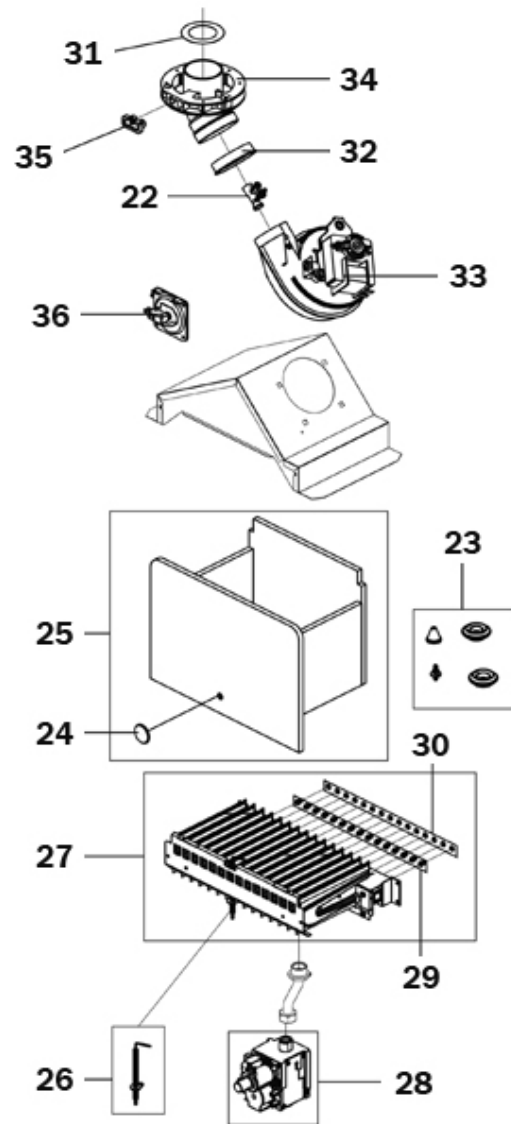

P.	Codice	Descrizione	P.	Codice	Descrizione
1	398D4740	KIT MANTELLO "Lej"(31120310)			

P.	Codice	Descrizione	P.	Codice	Descrizione
7	398D4800	KIT SCAMB.MONO "Lej"(37404080)	8	398D3700	KIT VASO ESP.8L"Lej"(36800360)
9	398D4440	KIT SONDA TEMP."Lej"(36200730)	10	398D3590	KIT SONDA TEMP."Lej"(36200640)
11	398D3610	KIT 5 REG.10Lt."Lej"(36902080)	12	398D4810	KIT FLUSSOM. "Lej"(36402180)
13	398D4820	KIT 5 FILTRI "Lej"(34014301)	14	398D0160	KIT RUBIN.3/8" "Lej"(36901470)
15	398D3680	KIT POMPA UNIF."Lej"(36600100)	16	398D4830	KIT VALV.3VIE "Lej"(36902240)
17	398D3660	KIT V.ARIA"Lej"(39404380-4730)	18	398D3600	KIT PRESS.H2O "Lej"(39404710)
19	398D3670	KIT VALV.SIC. "Lej"(39404720)	20	398D4780	KIT SCAMB.I=172"Lej"(37404360)
21	398D4840	KIT 10 VALV.N/R"Lej"(36902190)			

P.	Codice	Descrizione	P.	Codice	Descrizione
2	398D4750	KIT PORTELLINO "Lam"(35012900)	3	398D4770	KIT SCATOLA EL."Lej"(38517210)
4	398D4760	KIT CENTRALINA "Lej"(36508150)	5	398D3550	KIT MANOP.Fm.AA"Lej"(35010970)
6	398D4790	KIT IDROMETRO "Lej"(36402070)			

P.	Codice	Descrizione	P.	Codice	Descrizione
22	F39808471	KIT PRESE (35101310-35101323)	23	F398D4850	KIT GUARN.CALD. Sr.ACF4 "Lej"
24	F398D0380	KIT SPIA SILIC. "Lej" (35102230)	25	F39819610	KIT ISOL.CAM.COMB.Sr.ABC4-ABF4
26	F39819430	KIT Elettrodo ACC. (36702890)	27	F39819630	KIT BRUC.11R.m. (37608910)
28	F39812190	KIT VALV.VGU 54A1109(36800400)	29	F39819590	KIT 11 UG.1,35 m. (34009821)
30	F39819600	KIT 11 UG.0,79 gpl (34013300)	31	F398D3840	KIT DIAFR.ARIA "Lej" Md24 Fm.AA
32	F398D3810	KIT GUARN.VENT. "Lej" (35102280)	33	F39817550	KIT VENTIL. (36601851)
34	F398D3800	KIT FLANGIA FM. "Lej" (32119921)	35	F398D3830	KIT LAM.P.FUMI "Lej" (32119910)
36	F39817510	KIT PRESS.DIFF.ARIA (36402050)			