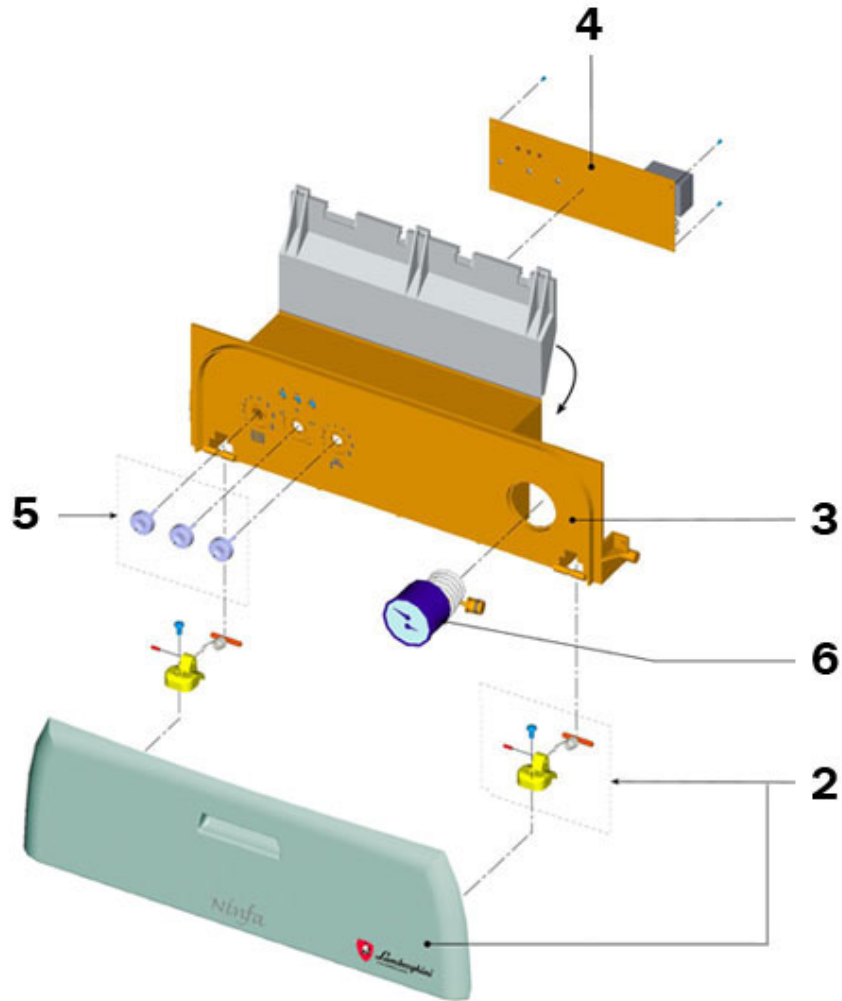

P.	Codice	Descrizione	P.	Codice	Descrizione
1	398D4740	KIT MANTELLO "Lej"(31120310)			

P.	Codice	Descrizione	P.	Codice	Descrizione
7	398D4800	KIT SCAMB.MONO "Lej"(37404080)	8	398D3700	KIT VASO ESP.8L"Lej"(36800360)
9	398D4440	KIT SONDA TEMP."Lej"(36200730)	10	398D3590	KIT SONDA TEMP."Lej"(36200640)
11	398D3610	KIT 5 REG.10Lt."Lej"(36902080)	12	398D4810	KIT FLUSSOM. "Lej"(36402180)
13	398D4820	KIT 5 FILTRI "Lej"(34014301)	14	398D0160	KIT RUBIN.3/8" "Lej"(36901470)
15	398D3680	KIT POMPA UNIF."Lej"(36600100)	16	398D4830	KIT VALV.3VIE "Lej"(36902240)
17	398D3660	KIT V.ARIA"Lej"(39404380-4730)	18	398D3600	KIT PRESS.H2O "Lej"(39404710)
19	398D3670	KIT VALV.SIC. "Lej"(39404720)	20	398D4780	KIT SCAMB.I=172"Lej"(37404360)
21	398D4840	KIT 10 VALV.N/R"Lej"(36902190)			

P.	Codice	Descrizione	P.	Codice	Descrizione
2	398D4750	KIT PORTELLINO "Lam"(35012900)	3	398D4770	KIT SCATOLA EL."Lej"(38517210)
4	398D4760	KIT CENTRALINA "Lej"(36508150)	5	398D3550	KIT MANOP.Fm.AA"Lej"(35010970)
6	398D4790	KIT IDROMETRO "Lej"(36402070)			

P.	Codice	Descrizione	P.	Codice	Descrizione
22	F39808471	KIT PRESE (35101310-35101323)	23	F398D4850	KIT GUARN.CALD. Sr.ACF4 "Lej"
24	F398D0380	KIT SPIA SILIC. "Lej" (35102230)	25	F39819610	KIT ISOL.CAM.COMB.Sr.ABC4-ABF4
26	F39819430	KIT Elettrodo ACC. (36702890)	27	F39819630	KIT BRUC.11R.m. (37608910)
28	F39812190	KIT VALV.VGU 54A1109(36800400)	29	F39819590	KIT 11 UG.1,35 m. (34009821)
30	F39819600	KIT 11 UG.0,79 gpl (34013300)	31	F398D3840	KIT DIAFR.ARIA "Lej" Md24 Fm.AA
32	F398D3810	KIT GUARN.VENT. "Lej" (35102280)	33	F39817550	KIT VENTIL. (36601851)
34	F398D3800	KIT FLANGIA FM. "Lej" (32119921)	35	F398D3830	KIT LAM.P.FUMI "Lej" (32119910)
36	F39817510	KIT PRESS.DIFF.ARIA (36402050)			