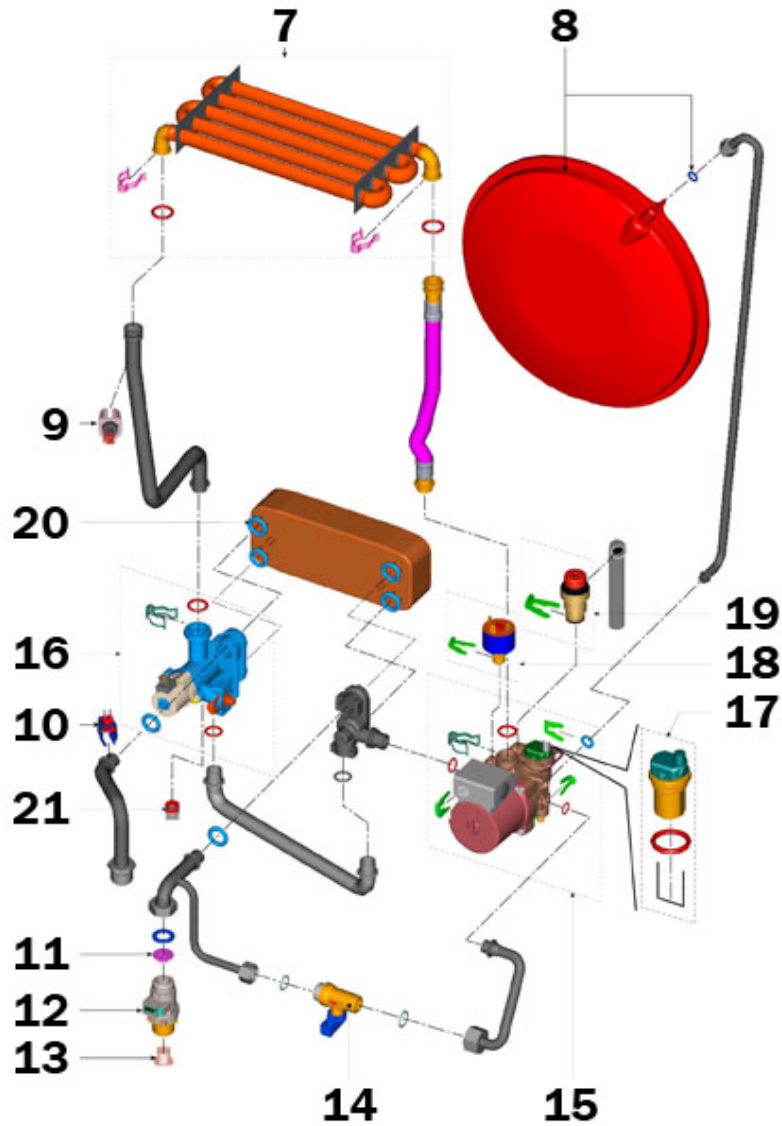

P.	Codice	Descrizione	P.	Codice	Descrizione
1	398D4740	KIT MANTELLO "Lej"(31120310)			

P.	Codice	Descrizione	P.	Codice	Descrizione
7	398D4800	KIT SCAMB.MONO "Lej"(37404080)	8	398D3700	KIT VASO ESP.8L"Lej"(36800360)
9	398D4440	KIT SONDA TEMP."Lej"(36200730)	10	398D3590	KIT SONDA TEMP."Lej"(36200640)
11	398D3610	KIT 5 REG.10Lt."Lej"(36902080)	12	398D4810	KIT FLUSSOM. "Lej"(36402180)
13	398D4820	KIT 5 FILTRI "Lej"(34014301)	14	398D0160	KIT RUBIN.3/8" "Lej"(36901470)
15	398D3680	KIT POMPA UNIF."Lej"(36600100)	16	398D4830	KIT VALV.3VIE "Lej"(36902240)
17	398D3660	KIT V.ARIA"Lej"(39404380-4730)	18	398D3600	KIT PRESS.H2O "Lej"(39404710)
19	398D3670	KIT VALV.SIC. "Lej"(39404720)	20	398D4780	KIT SCAMB.I=172"Lej"(37404360)
21	398D4840	KIT 10 VALV.N/R"Lej"(36902190)			

P.	Codice	Descrizione	P.	Codice	Descrizione
2	398D4750	KIT PORTELLINO "Lam"(35012900)	3	398D4770	KIT SCATOLA EL."Lej"(38517210)
4	398D4760	KIT CENTRALINA "Lej"(36508150)	5	398D3550	KIT MANOP.Fm.AA"Lej"(35010970)
6	398D4790	KIT IDROMETRO "Lej"(36402070)			

P.	Codice	Descrizione	P.	Codice	Descrizione
22	F39808471	KIT PRESE (35101310-35101323)	23	F398D4850	KIT GUARN.CALD. Sr.ACF4 "Lej"
24	F398D0380	KIT SPIA SILIC. "Lej" (35102230)	25	F39819610	KIT ISOL.CAM.COMB.Sr.ABC4-ABF4
26	F39819430	KIT Elettrodo ACC. (36702890)	27	F39819630	KIT BRUC.11R.m. (37608910)
28	F39812190	KIT VALV.VGU 54A1109(36800400)	29	F39819590	KIT 11 UG.1,35 m. (34009821)
30	F39819600	KIT 11 UG.0,79 gpl (34013300)	31	F398D3840	KIT DIAFR.ARIA "Lej" Md24 Fm.AA
32	F398D3810	KIT GUARN.VENT. "Lej" (35102280)	33	F39817550	KIT VENTIL. (36601851)
34	F398D3800	KIT FLANGIA FM. "Lej" (32119921)	35	F398D3830	KIT LAM.P.FUMI "Lej" (32119910)
36	F39817510	KIT PRESS.DIFF.ARIA (36402050)			