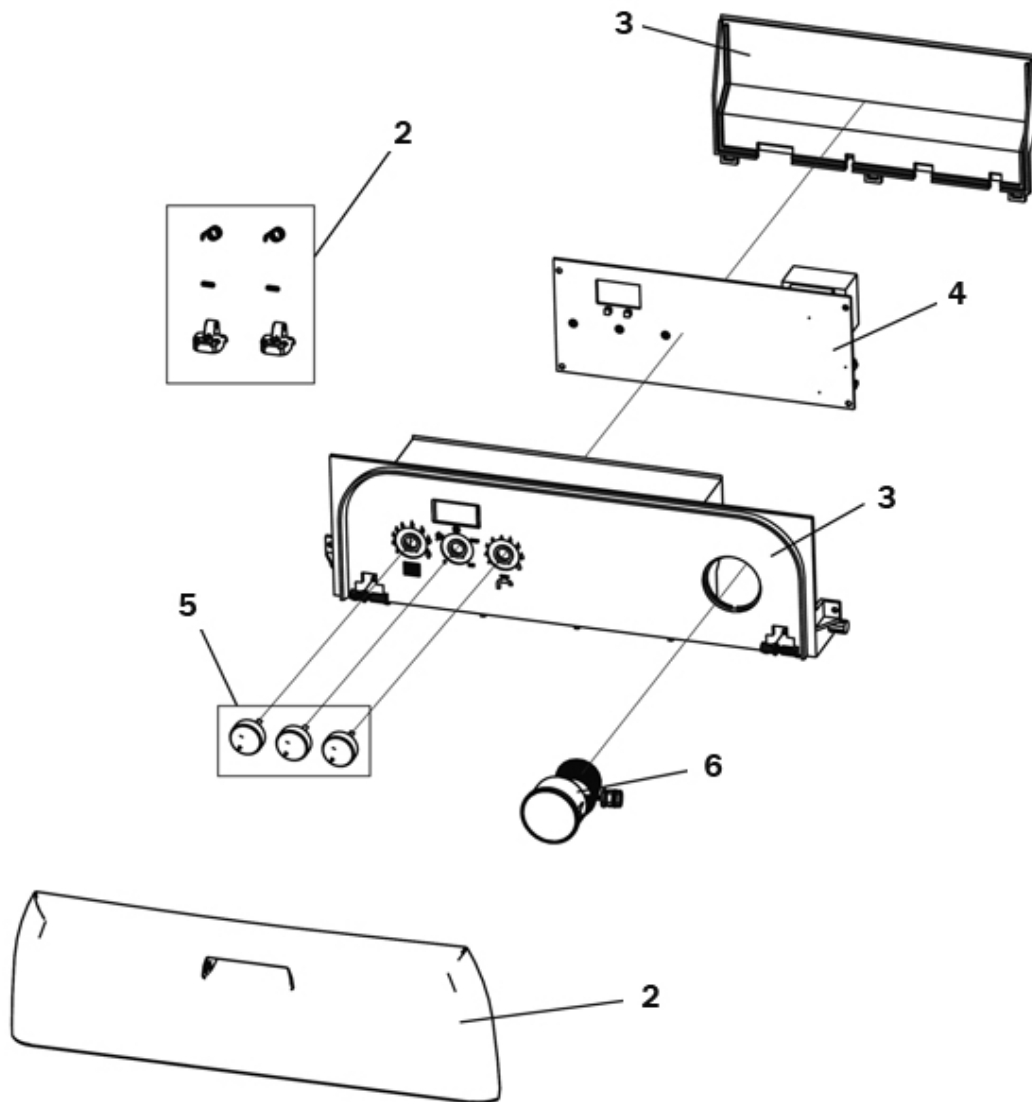

P.	Codice	Descrizione	P.	Codice	Descrizione
1	F398D4740	KIT MANTELLO "Lej"(31120310)			

P.	Codice	Descrizione	P.	Codice	Descrizione
7	F39820420	KIT SCAMB.MONOTERM. (37404080)	8	F39800960	KIT VASO ESP.8LT. (36800360)
9	F39819550	KIT SONDA TEMP. (36200730)	10	F39810230	KIT SONDA TEMP.SAN. (36200640)
11	F39813010	KIT 5 REG.PORT.10Lt.(36902080)	12	F39820450	KIT FLUSSOM.ELTEK (36402180)
13	F39813230	KIT 5 FILTRI FLUSS. (39402940)	14	F39808980	KIT RUB.3/8" Tp.5014(36901470)
15	F39818450	KIT POMPA AO/FX3FPL (36600100)	16	F39820441	KIT VALV.3VIE (36902240)
17	F39818220	KIT V.ARIA (39404380-39404730)	18	F39818260	KIT PRESSOST.H2O (39404710)
19	F39818270	KIT VALV.SIC. (39404720)	20	F398D4780	KIT SCAMB.I=172"Lej"(37404360)
21	F39818790	KIT 10 VALV.N/R. (36902190)			

P.	Codice	Descrizione	P.	Codice	Descrizione
2	F398D4750	KIT PORTELLINO "Lam"(35012900)	3	F398D4770	KIT SCATOLA EL."Lej"(38517210)
4	F398D4760	KIT CENTRALINA "Lej"(36508150)	5	F398D3550	KIT MANOP. Fm.AA "Lej" (35010970)
6	F39818210	KIT IDROMETRO (36402070)			

P.	Codice	Descrizione	P.	Codice	Descrizione
22	F39808471	KIT PRESE (35101310-35101323)	23	F398D4850	KIT GUARN.CALD. Sr.ACF4 "Lej"
24	F398D0380	KIT SPIA SILIC. "Lej" (35102230)	25	F39819610	KIT ISOL.CAM.COMB.Sr.ABC4-ABF4
26	F39819430	KIT Elettrodo ACC. (36702890)	27	F39819630	KIT BRUC.11R.m. (37608910)
28	F39812190	KIT VALV.VGU 54A1109(36800400)	29	F39819590	KIT 11 UG.1,35 m. (34009821)
30	F39819600	KIT 11 UG.0,79 gpl (34013300)	31	F398D3840	KIT DIAFR.ARIA "Lej" Md24 Fm.AA
32	F398D3810	KIT GUARN.VENT. "Lej" (35102280)	33	F39817550	KIT VENTIL. (36601851)
34	F398D3800	KIT FLANGIA FM. "Lej" (32119921)	35	F398D3830	KIT LAM.P.FUMI "Lej" (32119910)
36	F39817510	KIT PRESS.DIFF.ARIA (36402050)			