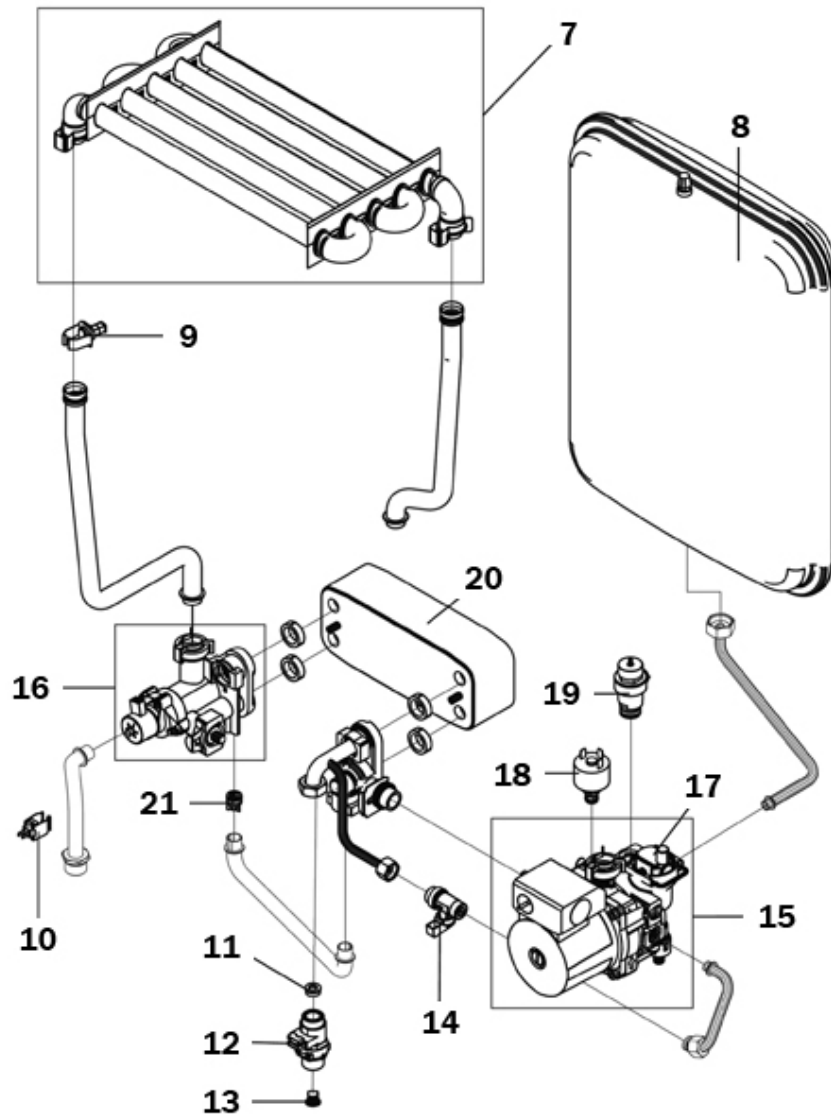

P.	Codice	Descrizione	P.	Codice	Descrizione
1	F398D4740	KIT MANTELLO "Lej"(31120310)			

P.	Codice	Descrizione	P.	Codice	Descrizione
7	F39820420	KIT SCAMB.MONOTERM. (37404080)	8	F39800960	KIT VASO ESP.8LT. (36800360)
9	F39819550	KIT SONDA TEMP. (36200730)	10	F39810230	KIT SONDA TEMP.SAN. (36200640)
11	F39813010	KIT 5 REG.PORT.10Lt.(36902080)	12	F39820450	KIT FLUSSOM.ELTEK (36402180)
13	F39813230	KIT 5 FILTRI FLUSS. (39402940)	14	F39808980	KIT RUB.3/8" Tp.5014(36901470)
15	F39818450	KIT POMPA AO/FX3FPL (36600100)	16	F39820441	KIT VALV.3VIE (36902240)
17	F39818220	KIT V.ARIA (39404380-39404730)	18	F39818260	KIT PRESSOST.H2O (39404710)
19	F39818270	KIT VALV.SIC. (39404720)	20	F398D4780	KIT SCAMB.I=172"Lej"(37404360)
21	F39818790	KIT 10 VALV.N/R. (36902190)			

P.	Codice	Descrizione	P.	Codice	Descrizione
2	F398D4750	KIT PORTELLINO "Lam"(35012900)	3	F398D4770	KIT SCATOLA EL."Lej"(38517210)
4	F398D4760	KIT CENTRALINA "Lej"(36508150)	5	F398D3550	KIT MANOP. Fm.AA "Lej" (35010970)
6	F39818210	KIT IDROMETRO (36402070)			

P.	Codice	Descrizione	P.	Codice	Descrizione
22	F39808471	KIT PRESE (35101310-35101323)	23	F398D4850	KIT GUARN.CALD. Sr.ACF4 "Lej"
24	F398D0380	KIT SPIA SILIC. "Lej" (35102230)	25	F39819610	KIT ISOL.CAM.COMB.Sr.ABC4-ABF4
26	F39819430	KIT Elettrodo ACC. (36702890)	27	F39819630	KIT BRUC.11R.m. (37608910)
28	F39812190	KIT VALV.VGU 54A1109(36800400)	29	F39819590	KIT 11 UG.1,35 m. (34009821)
30	F39819600	KIT 11 UG.0,79 gpl (34013300)	31	F398D3840	KIT DIAFR.ARIA "Lej" Md24 Fm.AA
32	F398D3810	KIT GUARN.VENT. "Lej" (35102280)	33	F39817550	KIT VENTIL. (36601851)
34	F398D3800	KIT FLANGIA FM. "Lej" (32119921)	35	F398D3830	KIT LAM.P.FUMI "Lej" (32119910)
36	F39817510	KIT PRESS.DIFF.ARIA (36402050)			