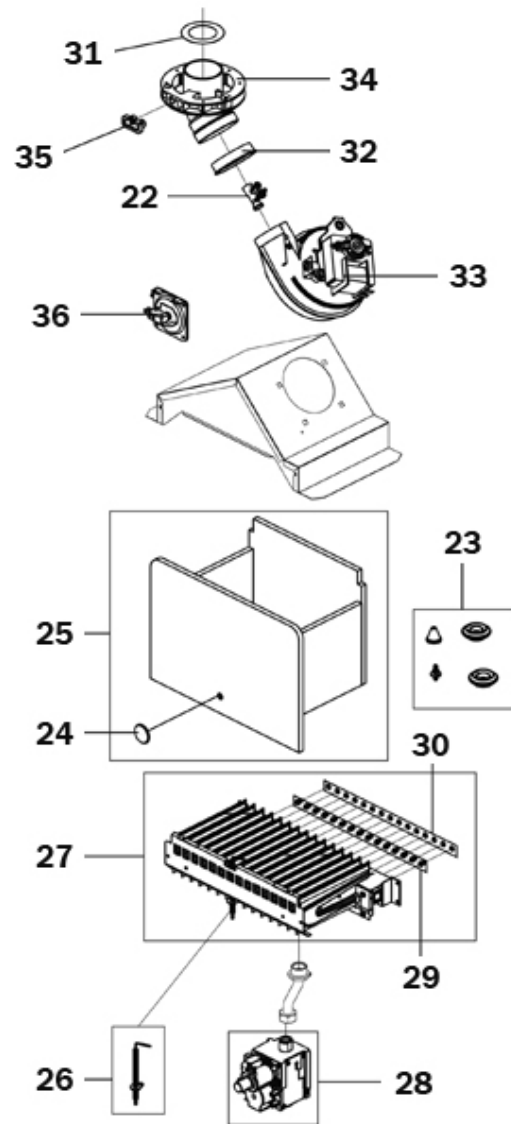

P.	Codice	Descrizione	P.	Codice	Descrizione
1	F398D4740	KIT MANTELLO "Lej"(31120310)			

P.	Codice	Descrizione	P.	Codice	Descrizione
7	F39820420	KIT SCAMB.MONOTERM. (37404080)	8	F39800960	KIT VASO ESP.8LT. (36800360)
9	F39819550	KIT SONDA TEMP. (36200730)	10	F39810230	KIT SONDA TEMP.SAN. (36200640)
11	F39813010	KIT 5 REG.PORT.10Lt.(36902080)	12	F39820450	KIT FLUSSOM.ELTEK (36402180)
13	F39813230	KIT 5 FILTRI FLUSS. (39402940)	14	F39808980	KIT RUB.3/8" Tp.5014(36901470)
15	F39818450	KIT POMPA AO/FX3FPL (36600100)	16	F39820441	KIT VALV.3VIE (36902240)
17	F39818220	KIT V.ARIA (39404380-39404730)	18	F39818260	KIT PRESSOST.H2O (39404710)
19	F39818270	KIT VALV.SIC. (39404720)	20	F398D4780	KIT SCAMB.I=172"Lej"(37404360)
21	F39818790	KIT 10 VALV.N/R. (36902190)			

P.	Codice	Descrizione	P.	Codice	Descrizione
2	F398D4750	KIT PORTELLINO "Lam"(35012900)	3	F398D4770	KIT SCATOLA EL."Lej"(38517210)
4	F398D4760	KIT CENTRALINA "Lej"(36508150)	5	F398D3550	KIT MANOP. Fm.AA "Lej" (35010970)
6	F39818210	KIT IDROMETRO (36402070)			

P.	Codice	Descrizione	P.	Codice	Descrizione
22	F39808471	KIT PRESE (35101310-35101323)	23	F398D4850	KIT GUARN.CALD. Sr.ACF4 "Lej"
24	F398D0380	KIT SPIA SILIC. "Lej" (35102230)	25	F39819610	KIT ISOL.CAM.COMB.Sr.ABC4-ABF4
26	F39819430	KIT Elettrodo ACC. (36702890)	27	F39819630	KIT BRUC.11R.m. (37608910)
28	F39812190	KIT VALV.VGU 54A1109(36800400)	29	F39819590	KIT 11 UG.1,35 m. (34009821)
30	F39819600	KIT 11 UG.0,79 gpl (34013300)	31	F398D3840	KIT DIAFR.ARIA "Lej" Md24 Fm.AA
32	F398D3810	KIT GUARN.VENT. "Lej" (35102280)	33	F39817550	KIT VENTIL. (36601851)
34	F398D3800	KIT FLANGIA FM. "Lej" (32119921)	35	F398D3830	KIT LAM.P.FUMI "Lej" (32119910)
36	F39817510	KIT PRESS.DIFF.ARIA (36402050)			